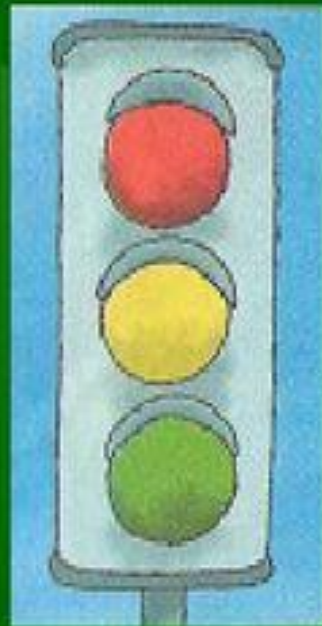

**Соблюдай**  
**ПРАВИЛА ДОРОЖНОГО ДВИЖЕНИЯ!!!**

**Хоть у вас терпенья нет,  
Подождите: красный свет!**

**Желтый свет на пути-  
Приготовьтесь идти!**

Свет зеленый впереди-  
Вот теперь переходи!

Меня узнаешь сразу:  
Я - светофор трехглазый.

Если **КРАСНЫЙ** свет горит,  
Значит, "**ПЕРЕХОД ЗАКРЫТ**".

**ЖЕЛТЫЙ** говорит народу:  
"**ПРИГОТОВЬТЕСЬ К ПЕРЕХОДУ**".

Свет **ЗЕЛЕНЫЙ** приглашает,  
Всем идти он **РАЗРЕШАЕТ**.

Снова **ЖЕЛТЫЙ** свет включился,  
Переход наш завершился.  
Остальные будут **ЖДАТЬ**  
Света красного опять.

Какой светофор пешеходный, а  
какой – транспортный?

*транспортный*

*пешеходный*

Мы с другом вдвоем  
По **ОБОЧИНЕ** идем,  
Той, что с **ЛЕВОЙ** стороны.  
Все машины нам видны.

Почему? Я вам отвечу:  
Они едут **НАМ НАВСТРЕЧУ**.