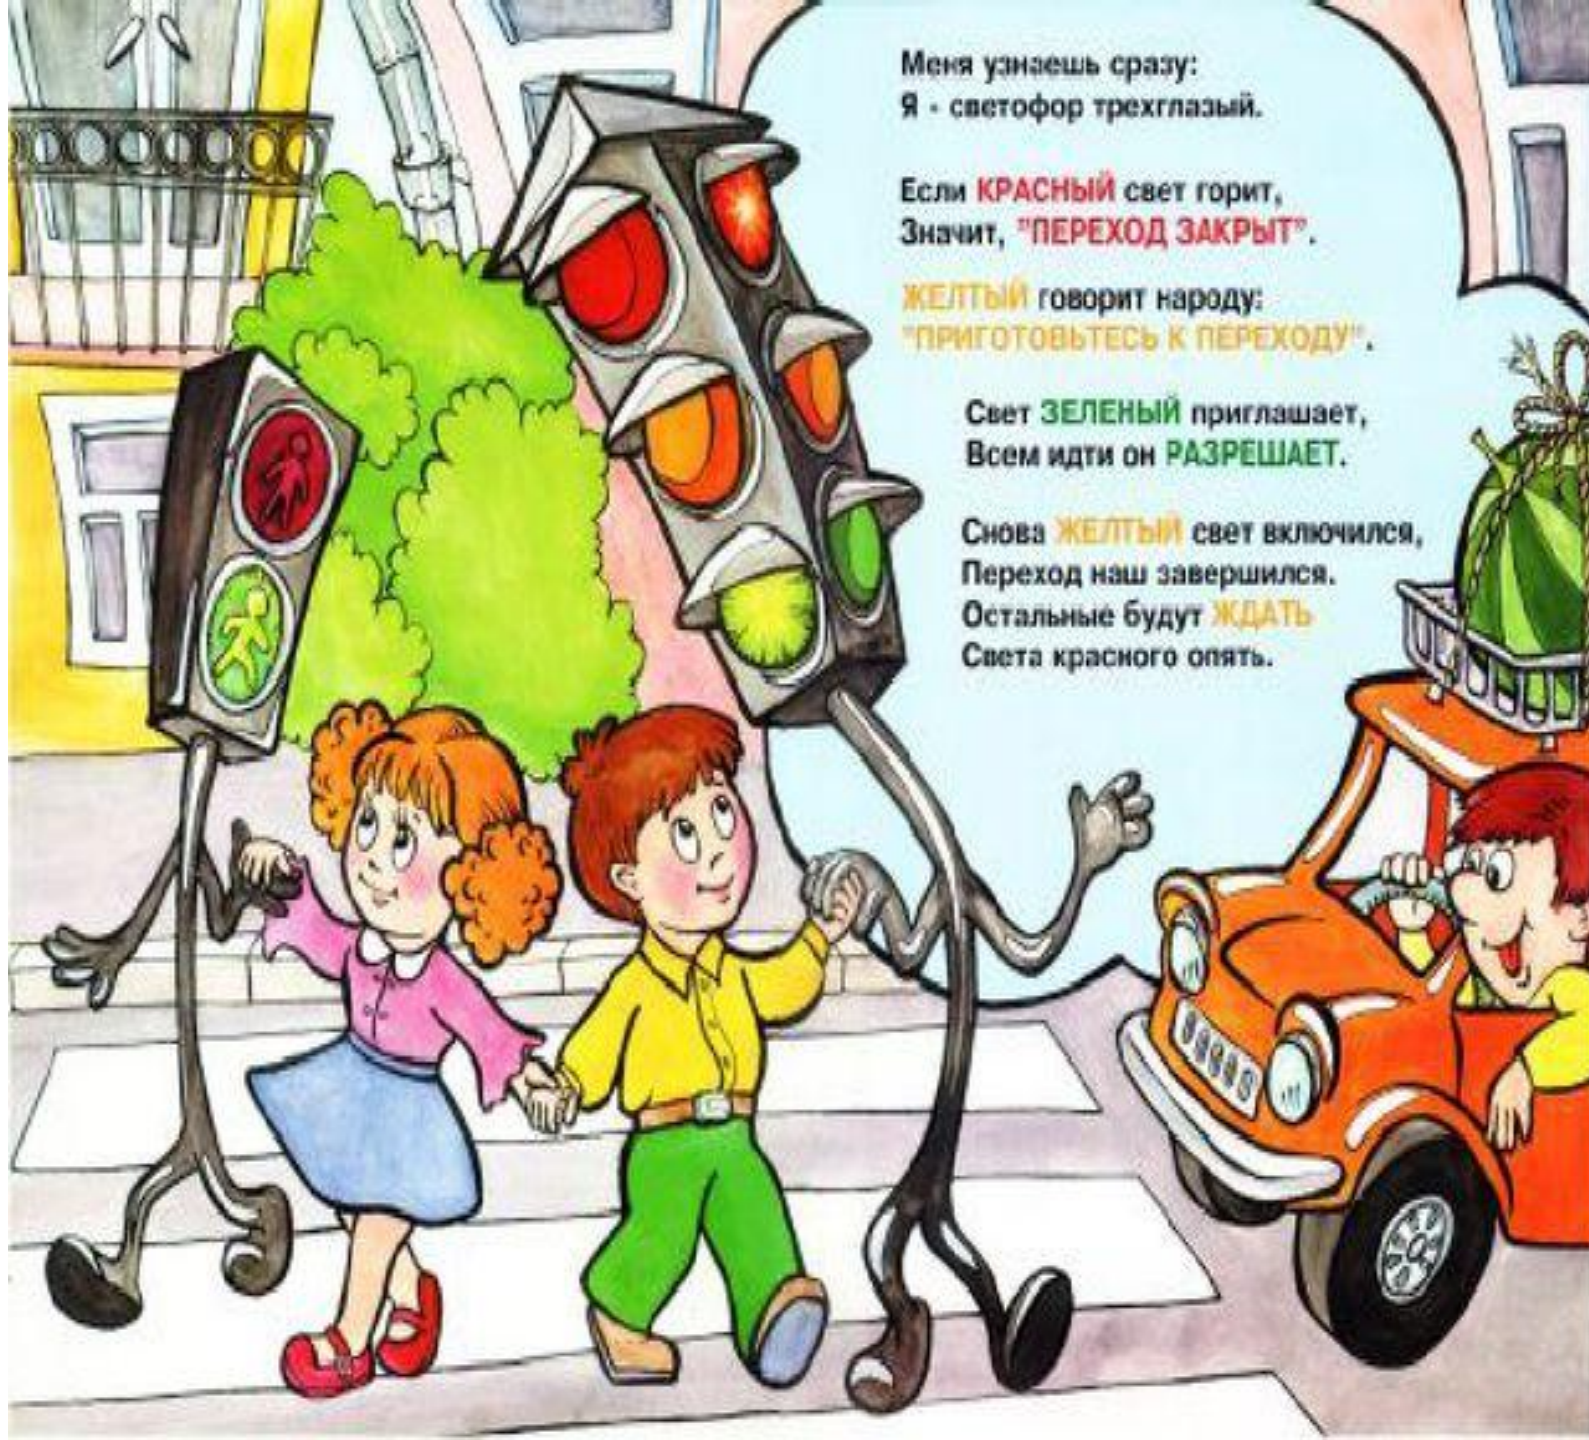

**Соблюдай**  
**ПРАВИЛА ДОРОЖНОГО ДВИЖЕНИЯ!!!**

**Хоть у вас терпенья нет,  
Подождите: красный свет!**

**Желтый свет на пути-  
Приготовьтесь идти!**

Свет зеленый впереди-  
Вот теперь переходи!

Меня узнаешь сразу:  
Я - светофор трехглазый.

Если **КРАСНЫЙ** свет горит,  
Значит, "**ПЕРЕХОД ЗАКРЫТ**".

**ЖЕЛТЫЙ** говорит народу:  
"**ПРИГОТОВЬТЕСЬ К ПЕРЕХОДУ**".

Свет **ЗЕЛЕНЫЙ** приглашает,  
Всем идти он **РАЗРЕШАЕТ**.

Снова **ЖЕЛТЫЙ** свет включился,  
Переход наш завершился.  
Остальные будут **ЖДАТЬ**  
Света красного опять.