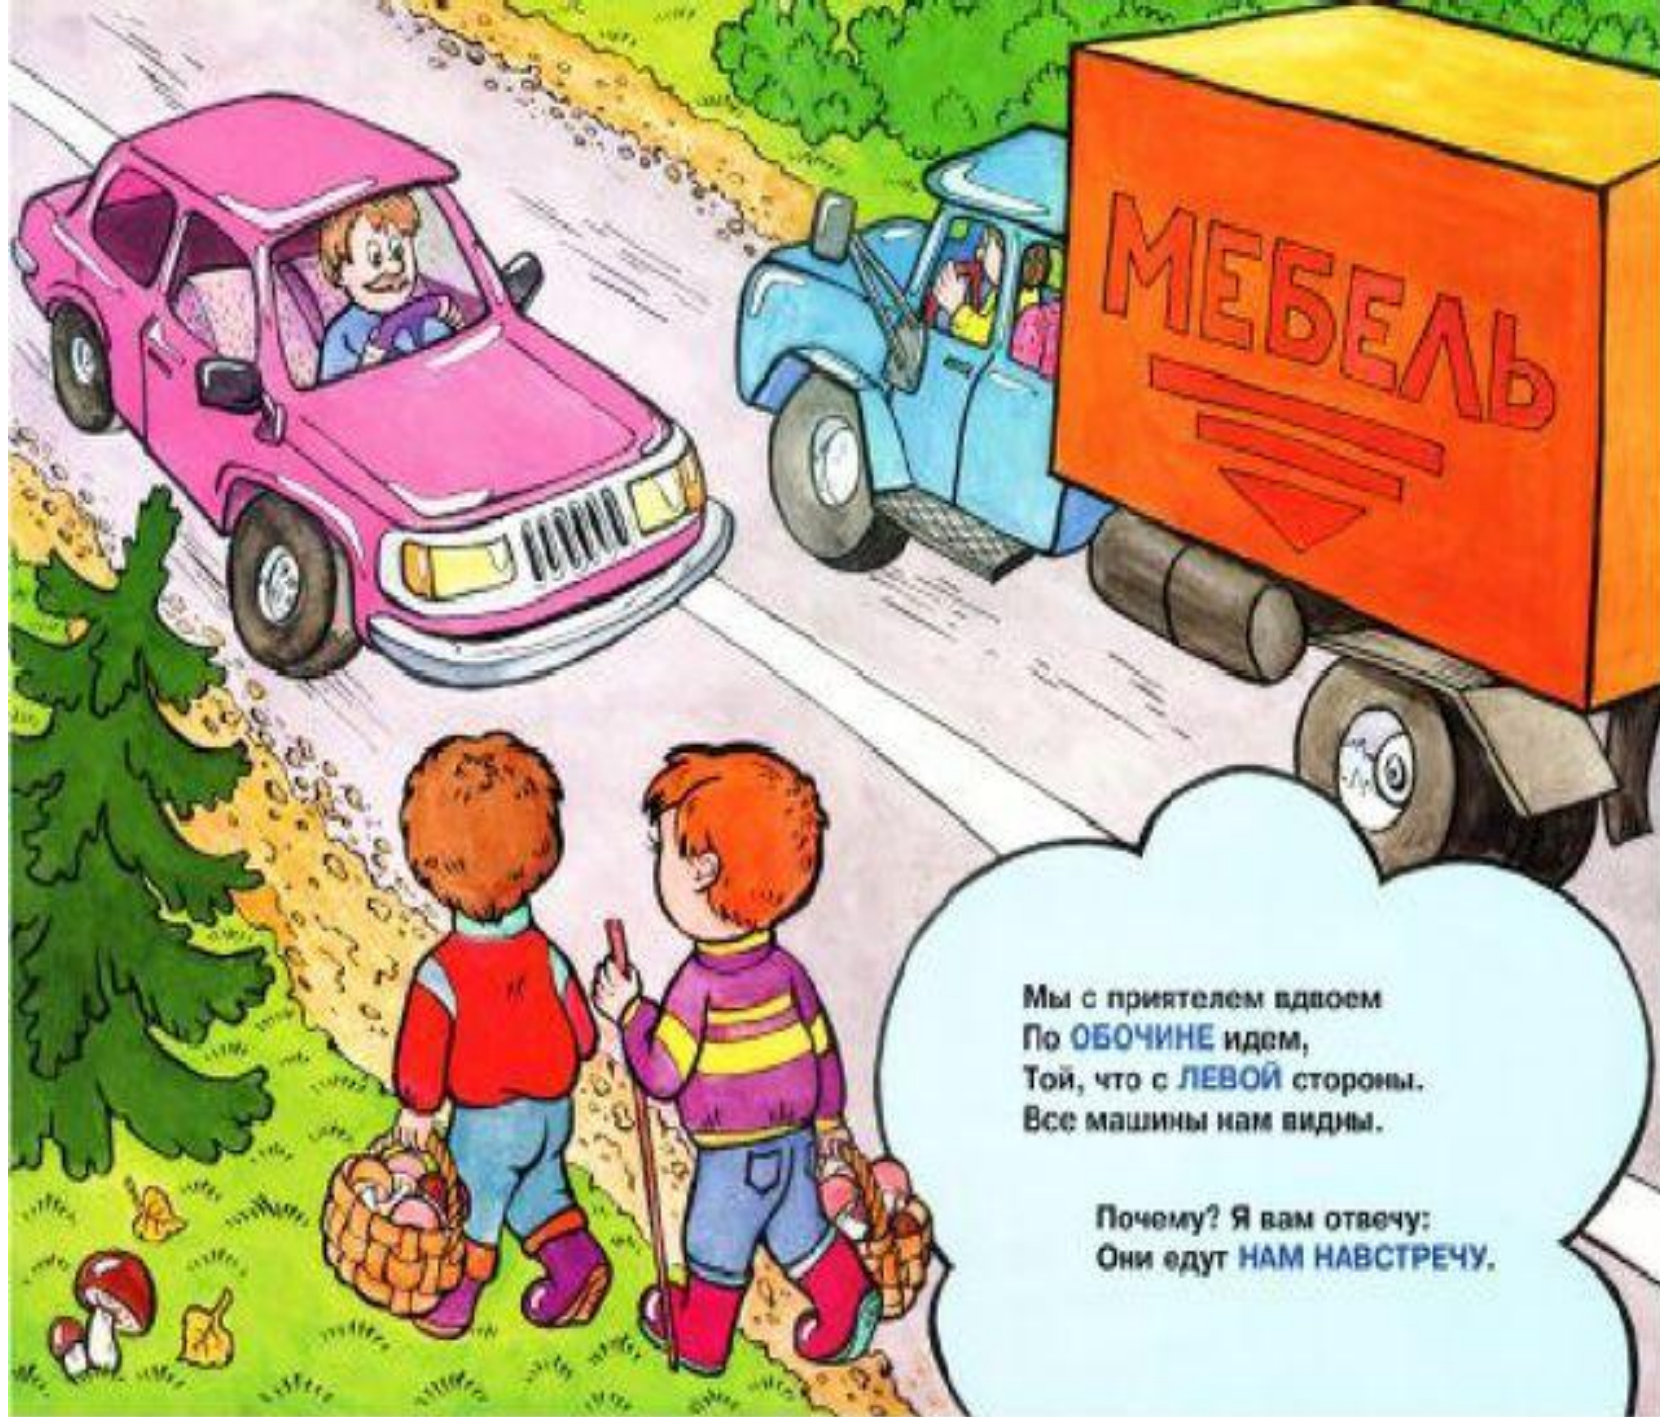

Мы с другом вдвоем
По **ОБОЧИНЕ** идем,
Той, что с **ЛЕВОЙ** стороны.
Все машины нам видны.

Почему? Я вам отвечу:
Они едут **НАМ НАВСТРЕЧУ**.