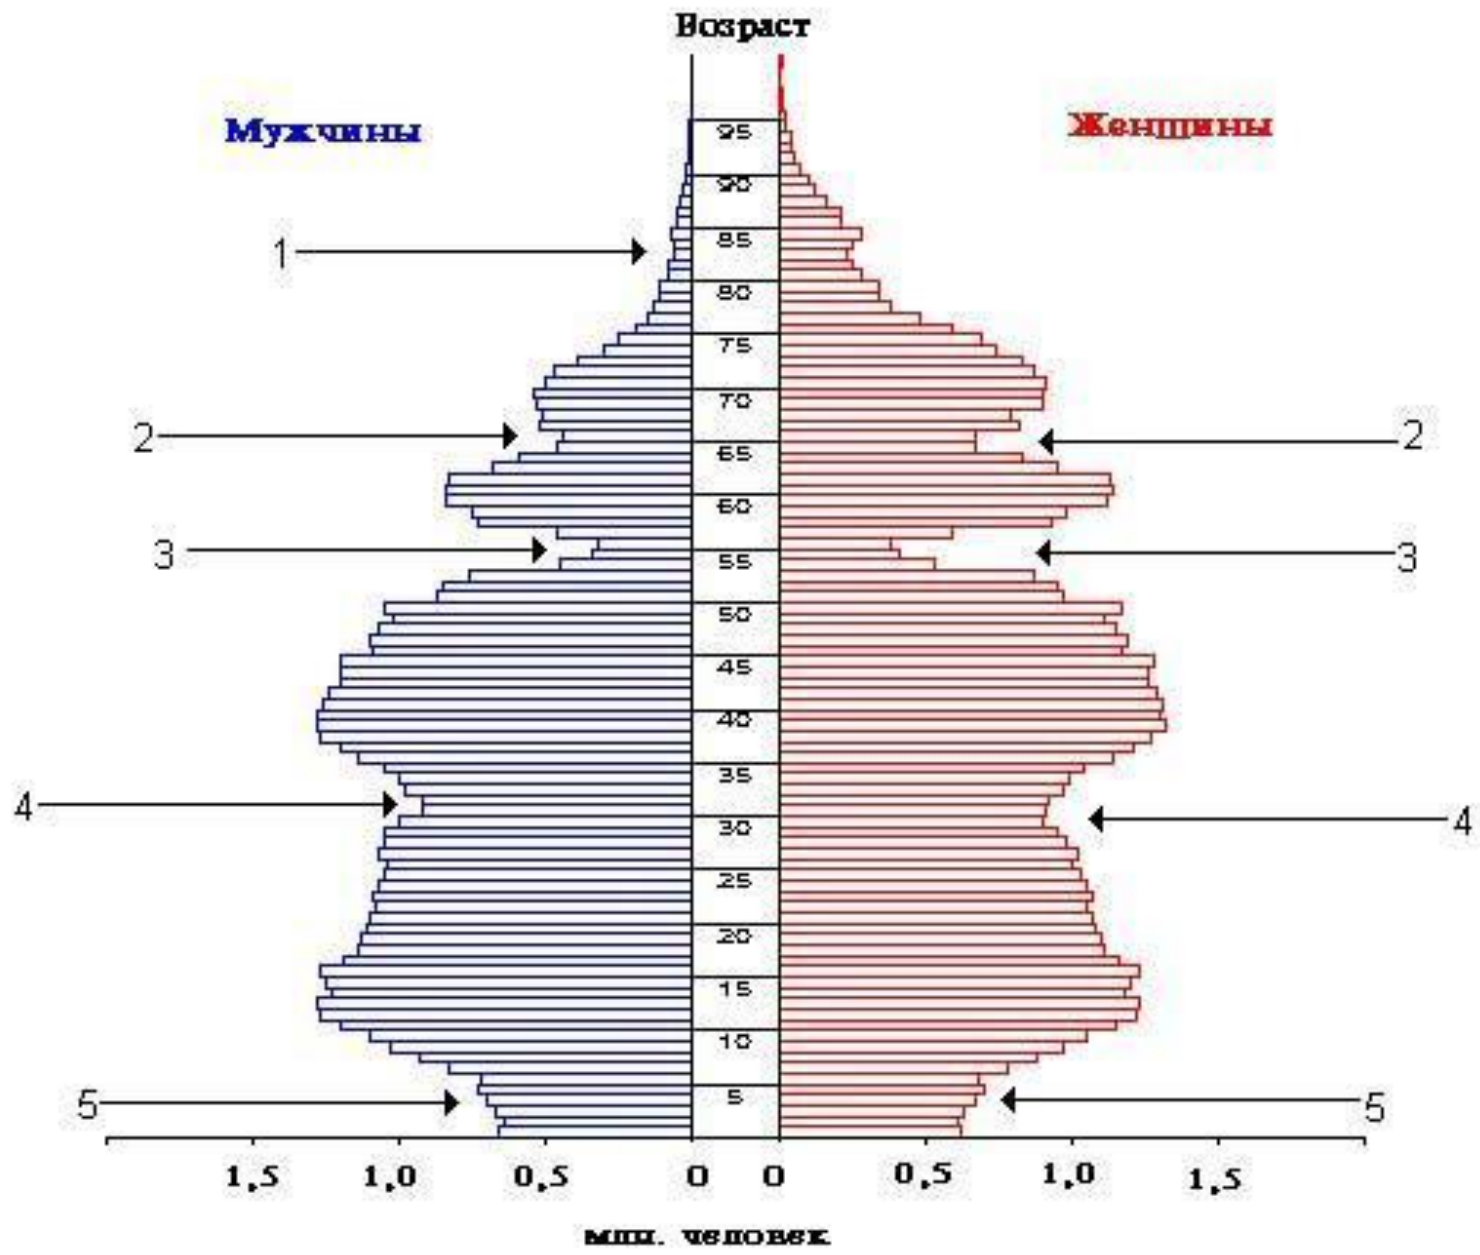

Демография России

Млн. человек

Окончательные итоги Всероссийской переписи населения 2010 г.

	Городское население	Сельское население
2002	106 427 000	38 737 000
2010	105 313 800 (▼ 1 113 200)	37 542 800 (▼ 1 194 200)
	Мужское население	Женское население
2002	67 600 000	77 600 000
2010	66 100 000 (▼ 1 500 000)	76 800 000 (▼ 800 000)
	145 166 700	
	142 856 500 (▼ 2 310 200)	

Размещение населения по федеральным округам, %

Национальный состав (среди указавших национальную принадлежность), %