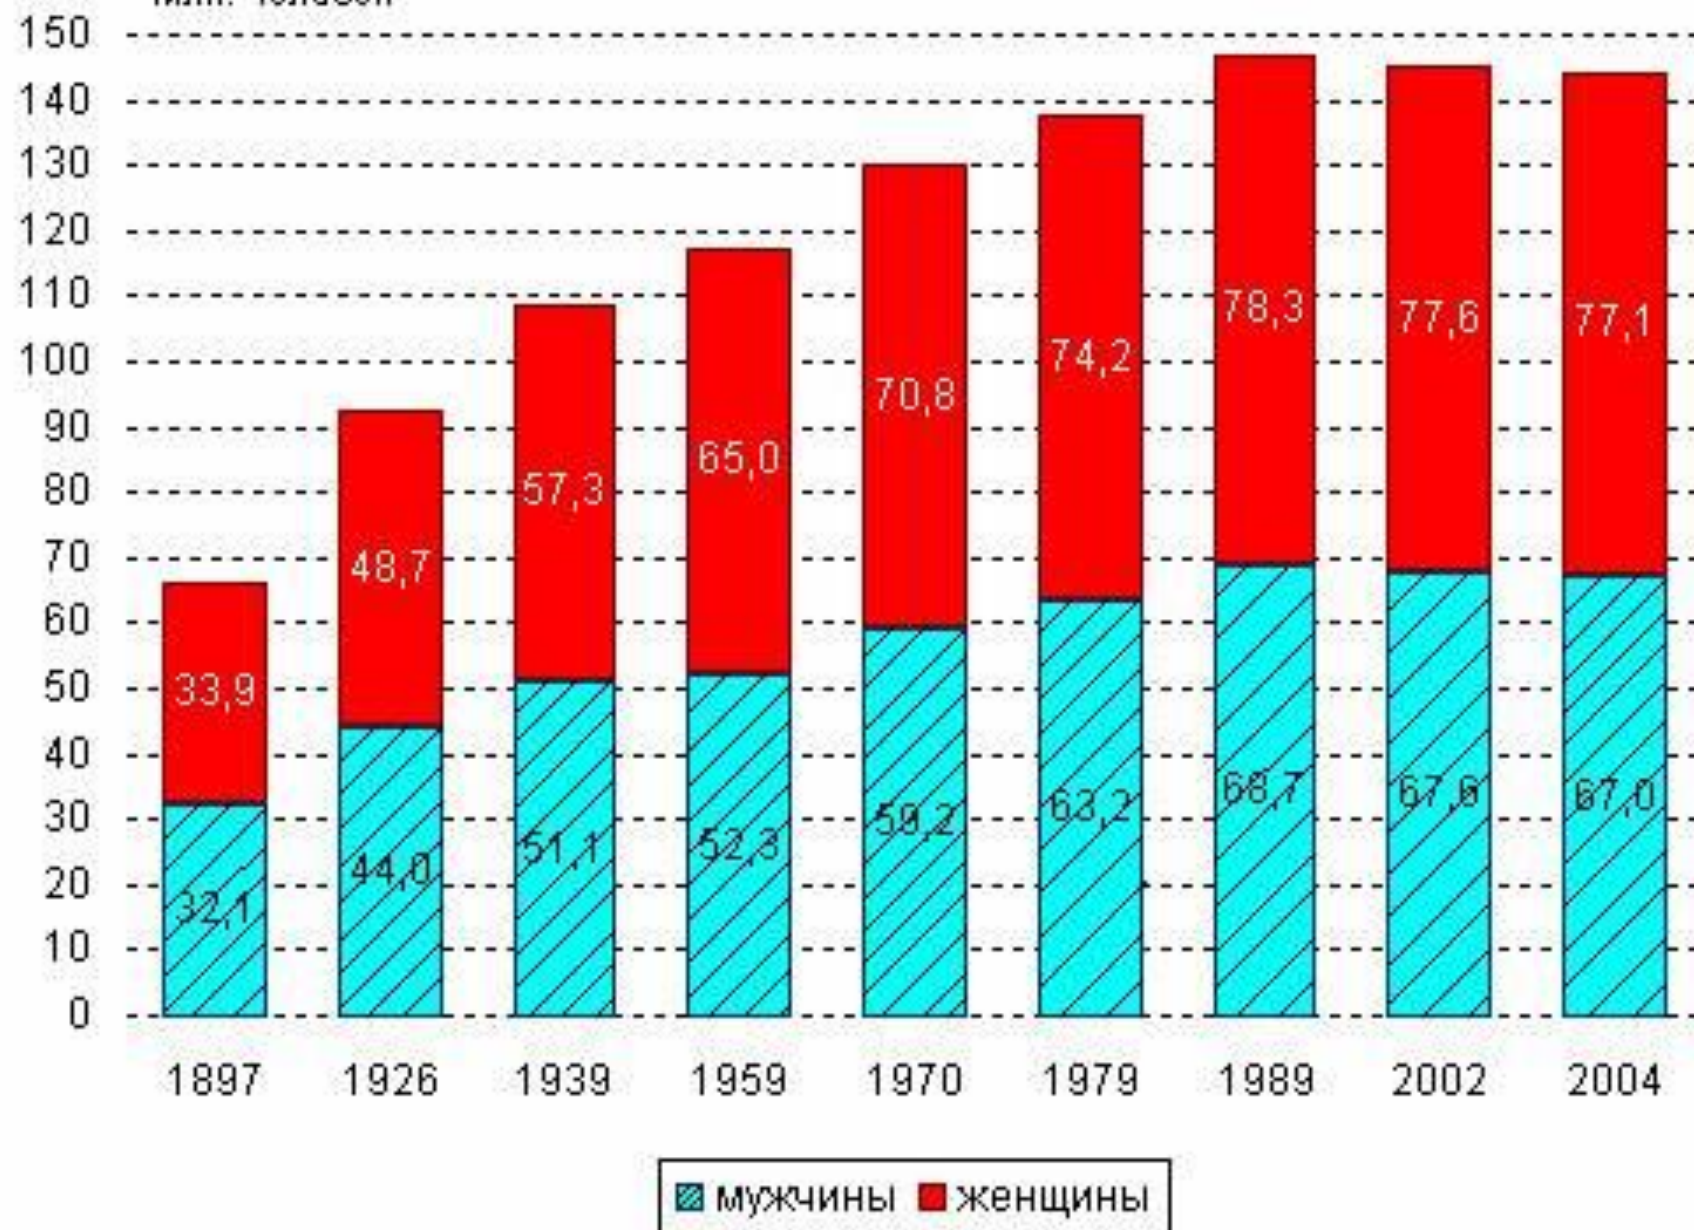

Демография России

Млн. человек

Окончательные итоги Всероссийской переписи населения 2010 г.

	 Городское население	 Сельское население
2002	106 427 000	38 737 000
2010	105 313 800 (▼ 1 113 200)	37 542 800 (▼ 1 194 200)
	 Мужское население	 Женское население
2002	67 600 000	77 600 000
2010	66 100 000 (▼ 1 500 000)	76 800 000 (▼ 800 000)
	145 166 700	
	142 856 500 (▼ 2 310 200)	

Размещение населения по федеральным округам, %

Национальный состав (среди указавших национальную принадлежность), %