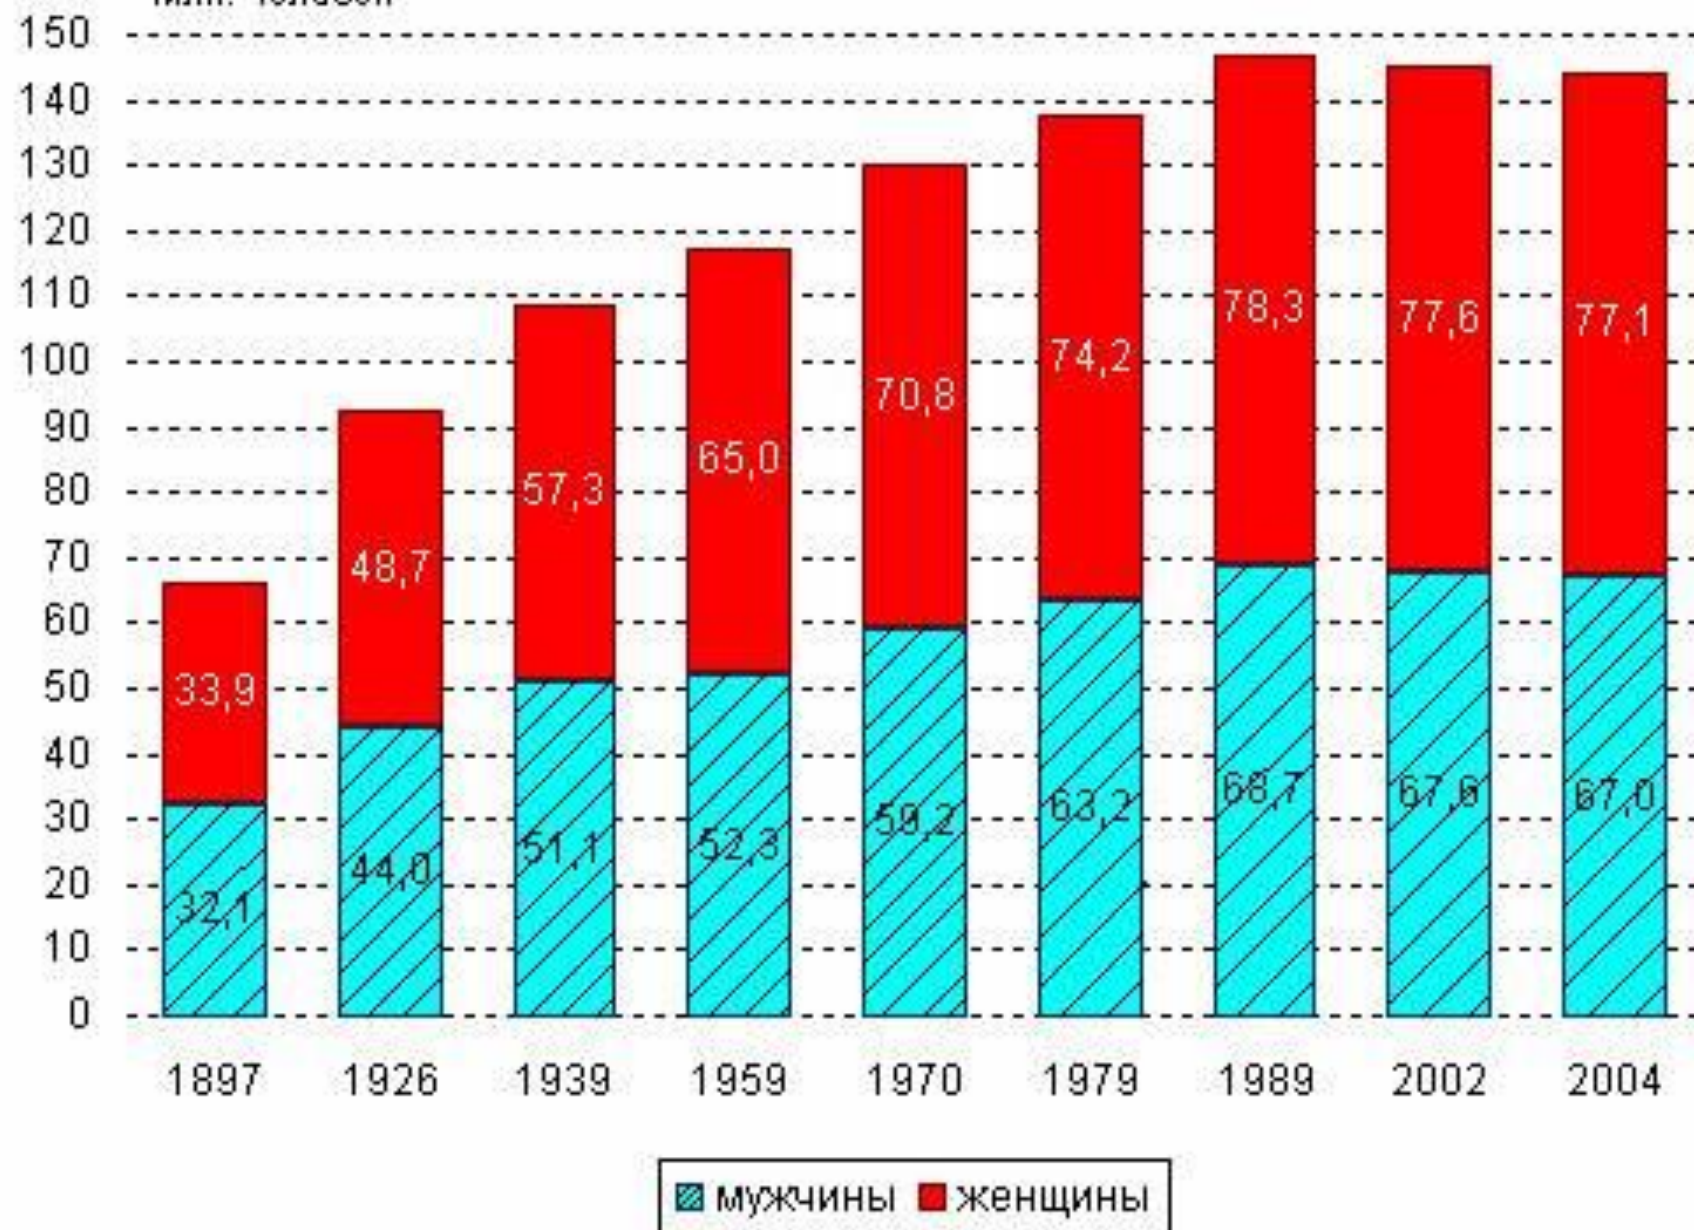

# Демография России

Млн. человек

# Окончательные итоги Всероссийской переписи населения 2010 г.

	Городское население	Сельское население
2002	106 427 000	38 737 000
2010	105 313 800 (▼ 1 113 200)	37 542 800 (▼ 1 194 200)
	Мужское население	Женское население
2002	67 600 000	77 600 000
2010	66 100 000 (▼ 1 500 000)	76 800 000 (▼ 800 000)
	<b>145 166 700</b>	
	<b>142 856 500 (▼ 2 310 200)</b>	