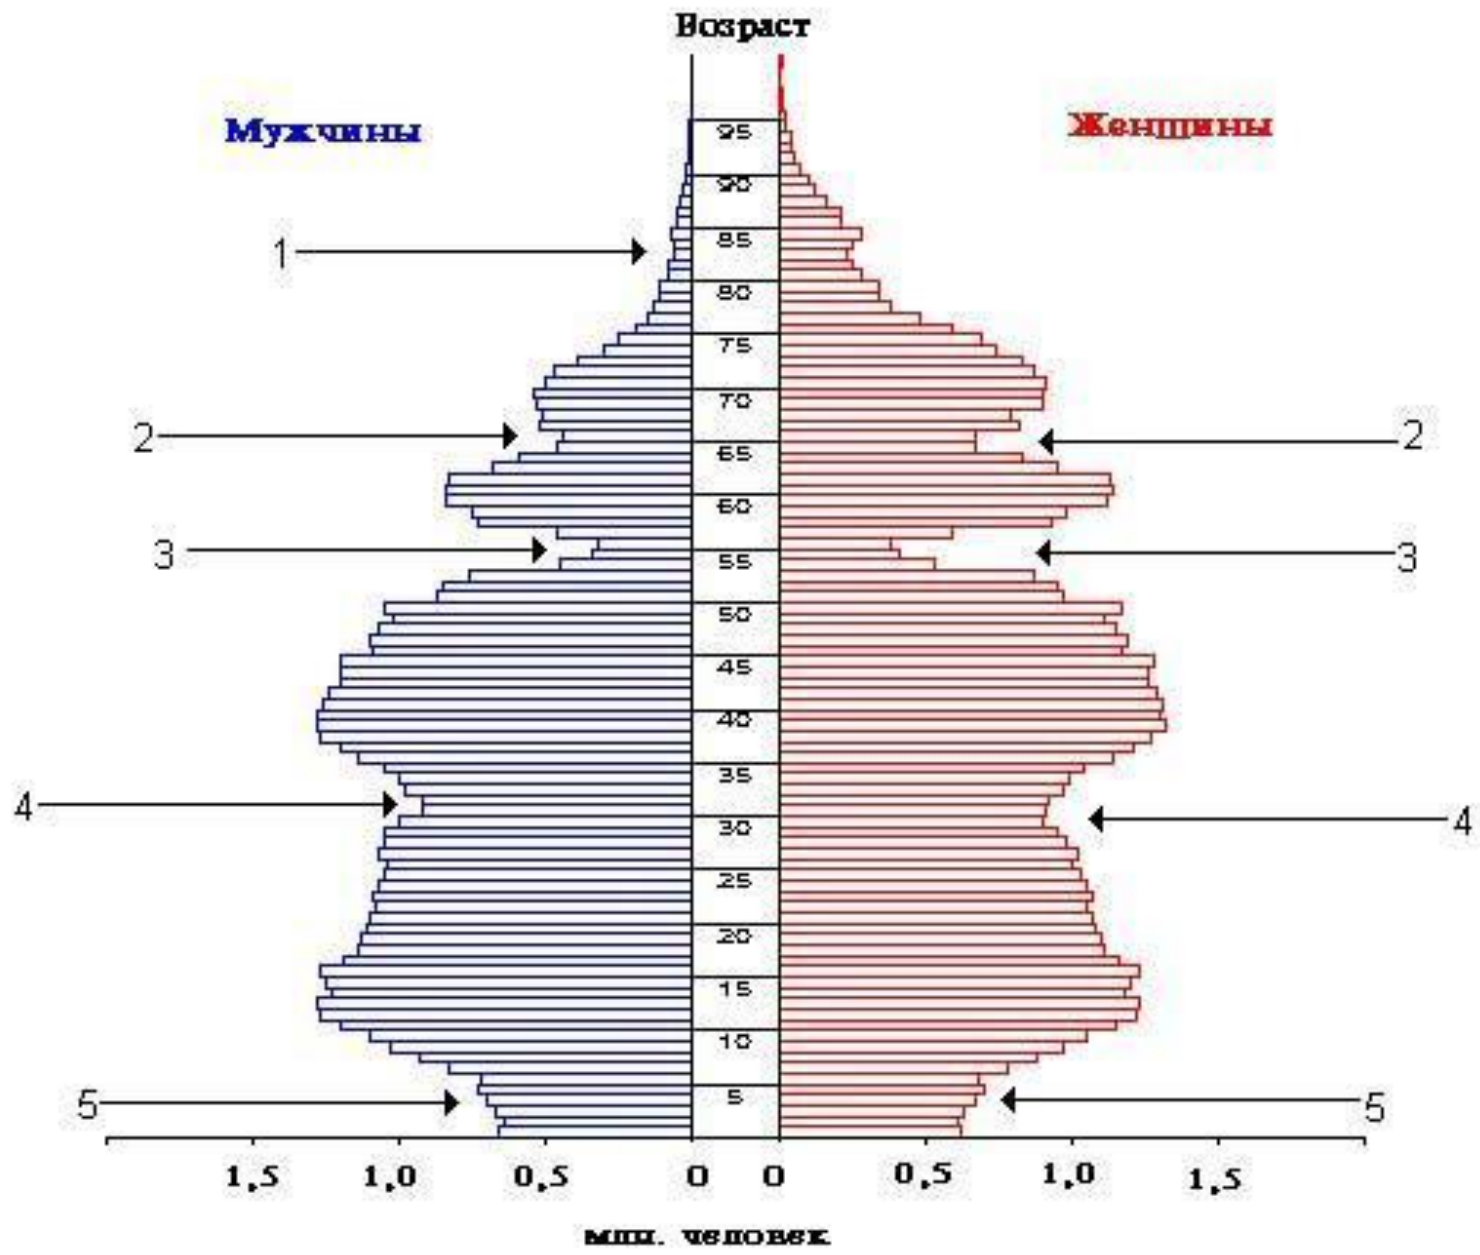

# Демография России

Млн. человек

# Окончательные итоги Всероссийской переписи населения 2010 г.

	Городское население	Сельское население
2002	106 427 000	38 737 000
2010	105 313 800 (▼ 1 113 200)	37 542 800 (▼ 1 194 200)
	Мужское население	Женское население
2002	67 600 000	77 600 000
2010	66 100 000 (▼ 1 500 000)	76 800 000 (▼ 800 000)
	<b>145 166 700</b>	
	<b>142 856 500 (▼ 2 310 200)</b>	