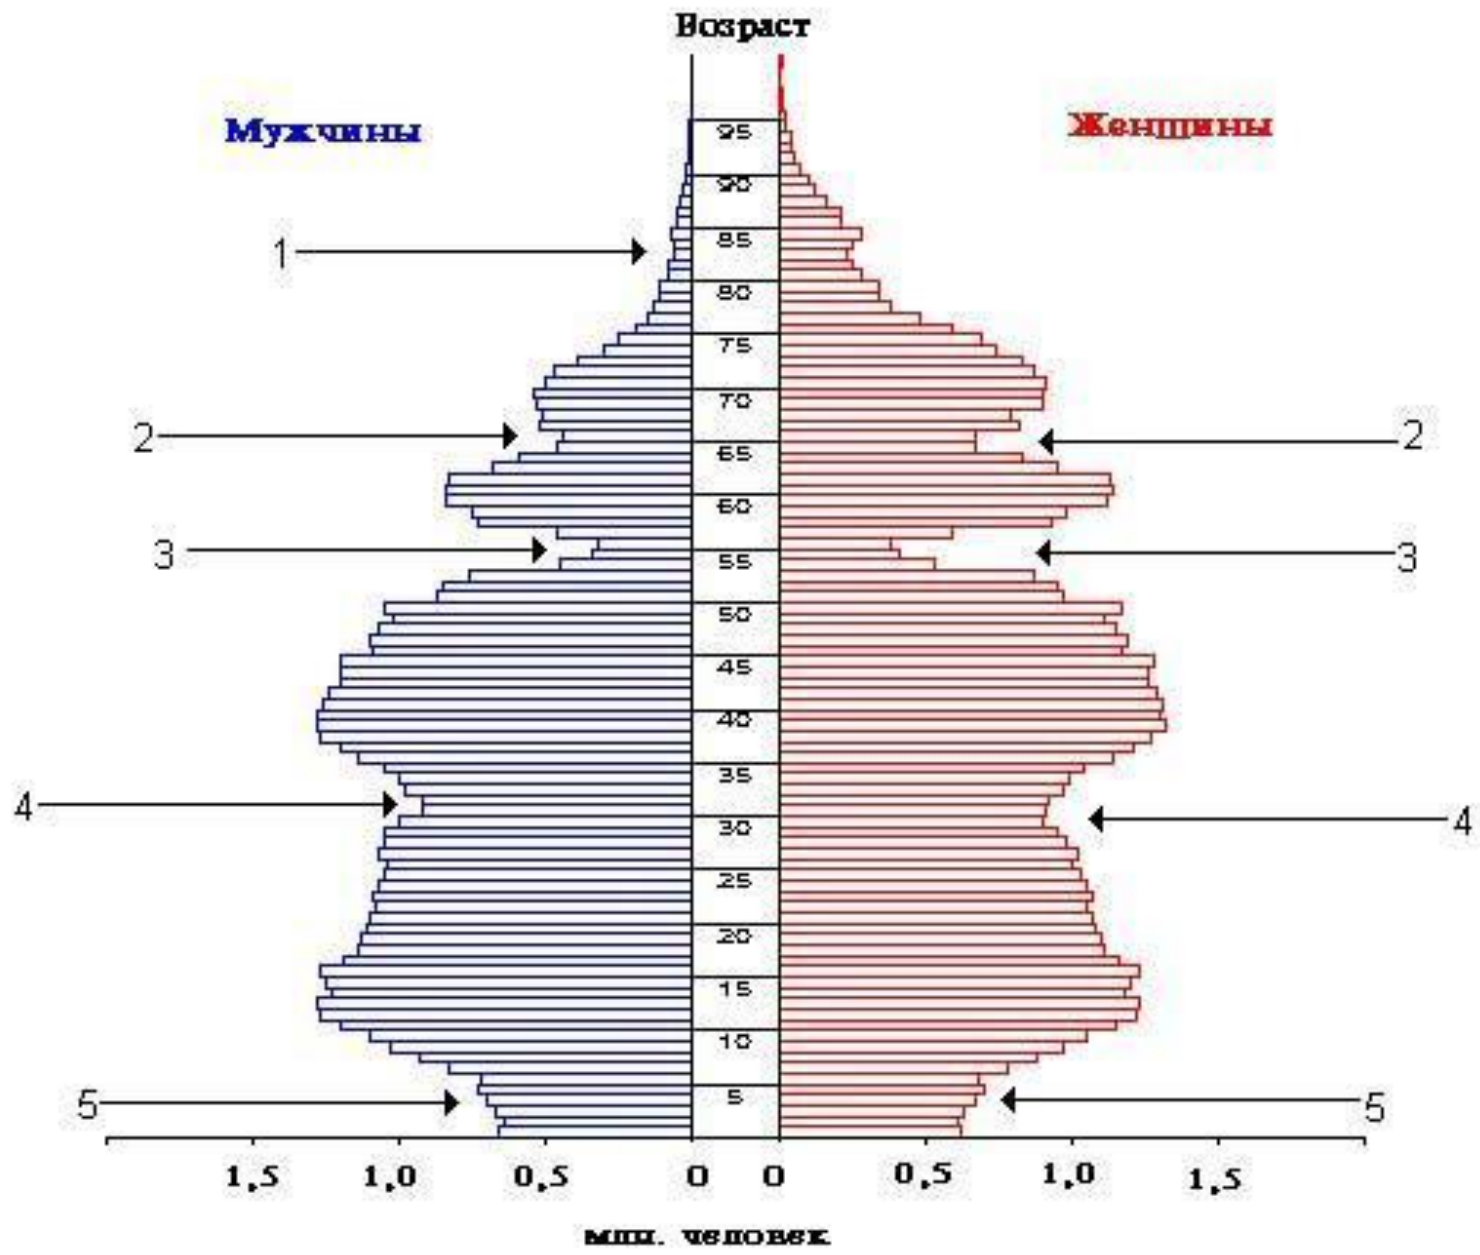

Демография России

Млн. человек

Окончательные итоги Всероссийской переписи населения 2010 г.

	 Городское население	 Сельское население
2002	106 427 000	38 737 000
2010	105 313 800 (▼ 1 113 200)	37 542 800 (▼ 1 194 200)
	 Мужское население	 Женское население
2002	67 600 000	77 600 000
2010	66 100 000 (▼ 1 500 000)	76 800 000 (▼ 800 000)
	145 166 700	
	142 856 500 (▼ 2 310 200)	

Размещение населения по федеральным округам, %

Национальный состав (среди указавших национальную принадлежность), %