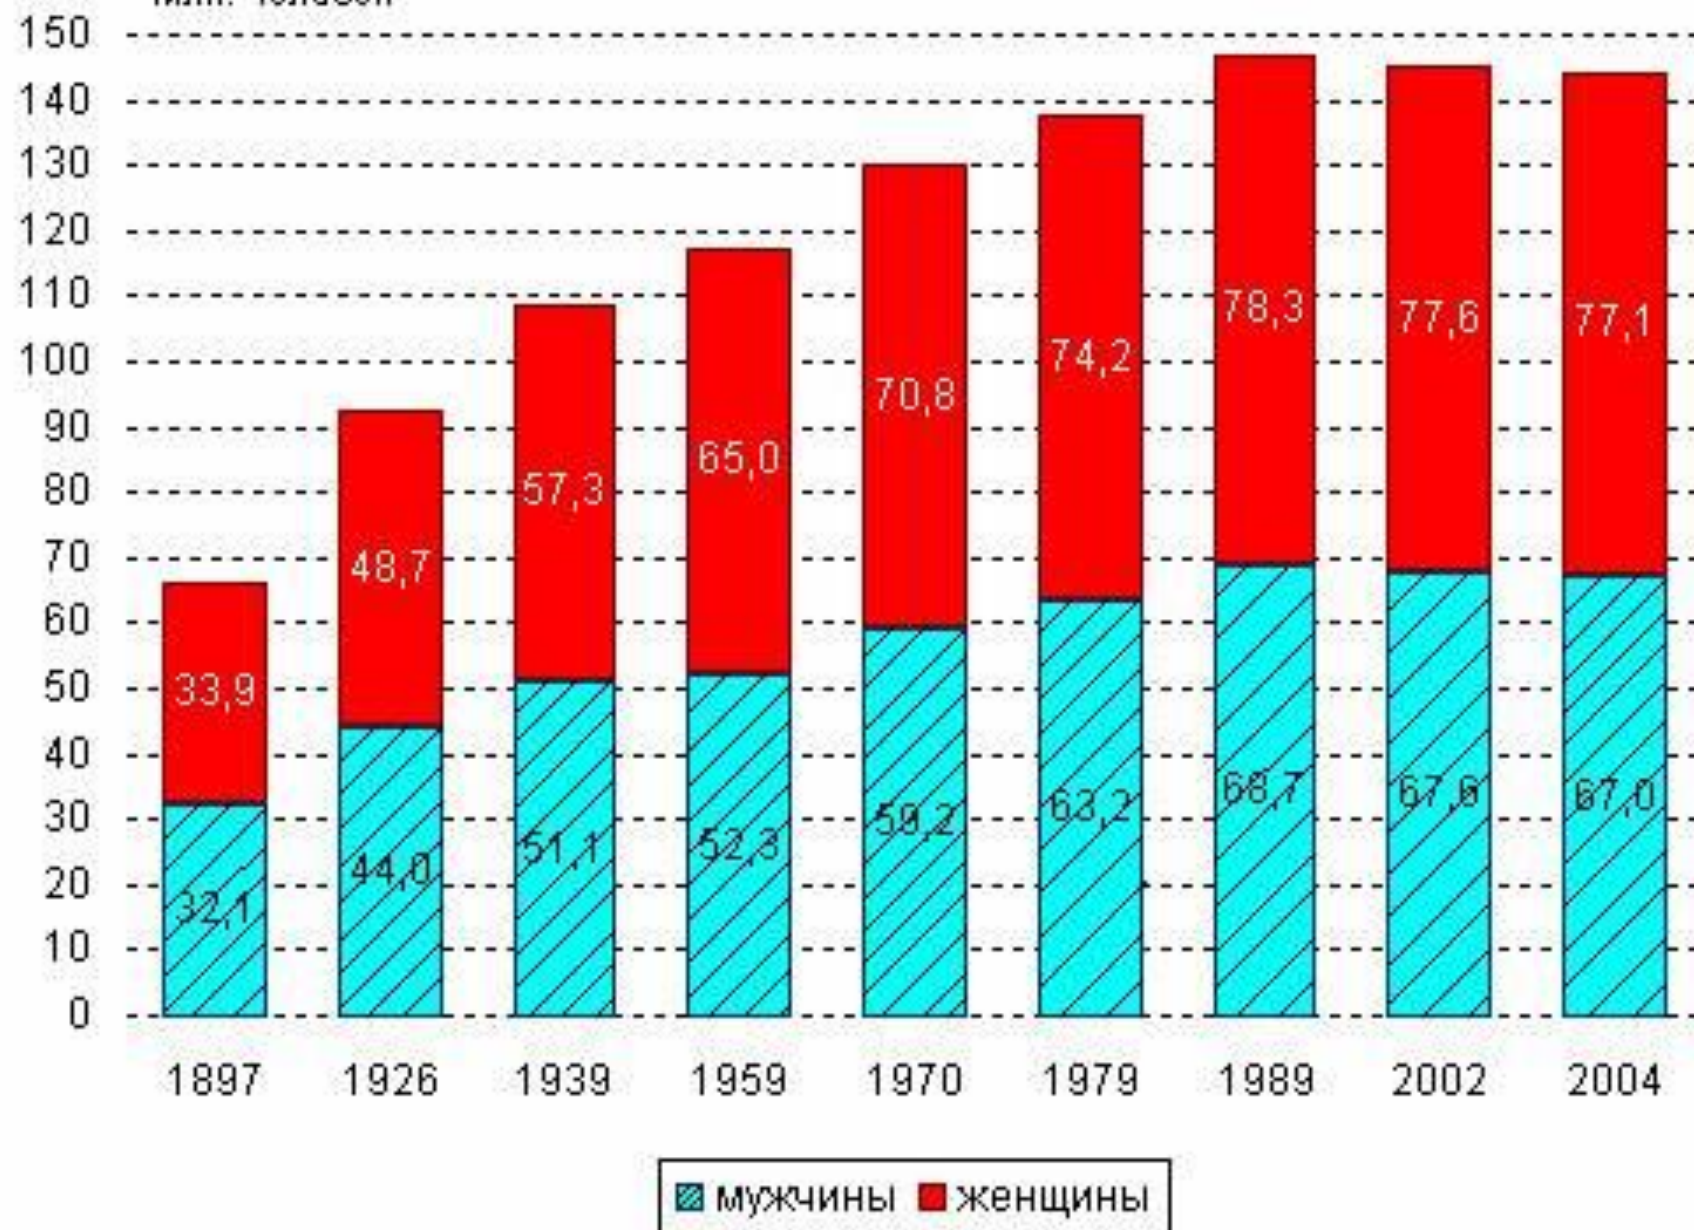

Демография России

Млн. человек

Окончательные итоги Всероссийской переписи населения 2010 г.

	Городское население	Сельское население
2002	106 427 000	38 737 000
2010	105 313 800 (▼ 1 113 200)	37 542 800 (▼ 1 194 200)
	Мужское население	Женское население
2002	67 600 000	77 600 000
2010	66 100 000 (▼ 1 500 000)	76 800 000 (▼ 800 000)
	145 166 700	
	142 856 500 (▼ 2 310 200)	

Размещение населения по федеральным округам, %

Национальный состав (среди указавших национальную принадлежность), %