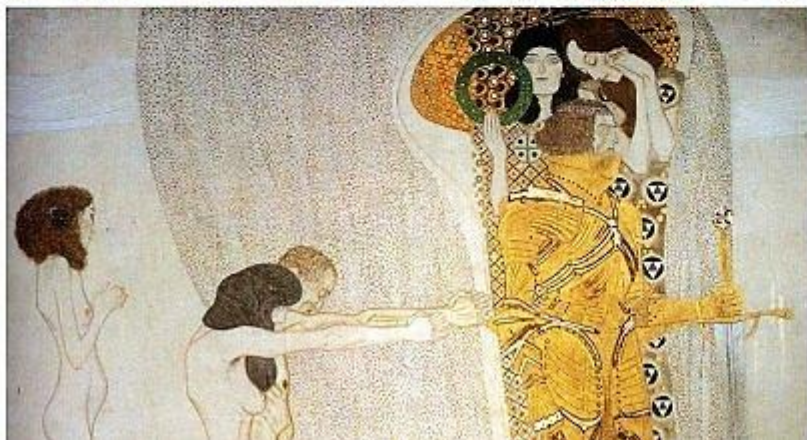

Шестикрылый  
Серафим

Автохромный  
снимок  
Фридриха  
Уокера, 1910

Автохром  
запатентован  
братьями  
Люмьер

---

colored by [painter-in-color.com](https://www.painter-in-color.com/)

Венский сецессион  
Йозеф Мария Ольбрих

Художники  
сецессиона

Сказка

Идиллия

Древняя Греция

Музыка

Портрет Сони Книпс

Берёзовая роща

---