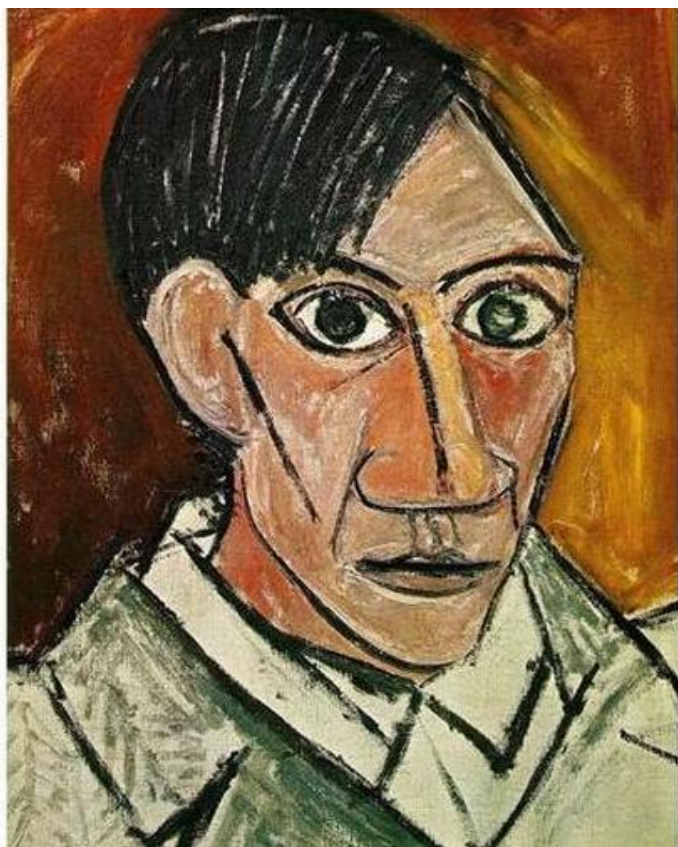

Врубель – Климт – Пикассо -
Матисс

Четыре истории творческого вдохновения

Жозеф Нисефор Ньепс — французский изобретатель, наиболее известен как создатель гелиографии и один из изобретателей фотографии

Пикториализм — течение в европейской и американской фотографии второй половины XIX — начала XX вв. Подразумевает использование изобразительных и технических приёмов, сближающих фотографию с живописью и графикой таких направлений, как импрессионизм, символизм, модерн, живопись прерафаэлитов и др.

5W 107-

Edward Weston / из серии Shells, 1927 — была
продана за \$905000 на аукционе Сотбис
(Sotheby's)

Михаил Врубель
Автопортрет с
жемчужной
раковиной, 1905

Демон поверженный, 1902

Демон и Тамара

Шестикрылый
Серафим

Мастерская на чердаке

Роскошь, покой и
наслаждение

Радость
жизни

Икар

Джаз

Henri Matisse
Jazz
Geriade Edition

Picasso

Пикассо с женой Ольгой
Хохловой

Picasso