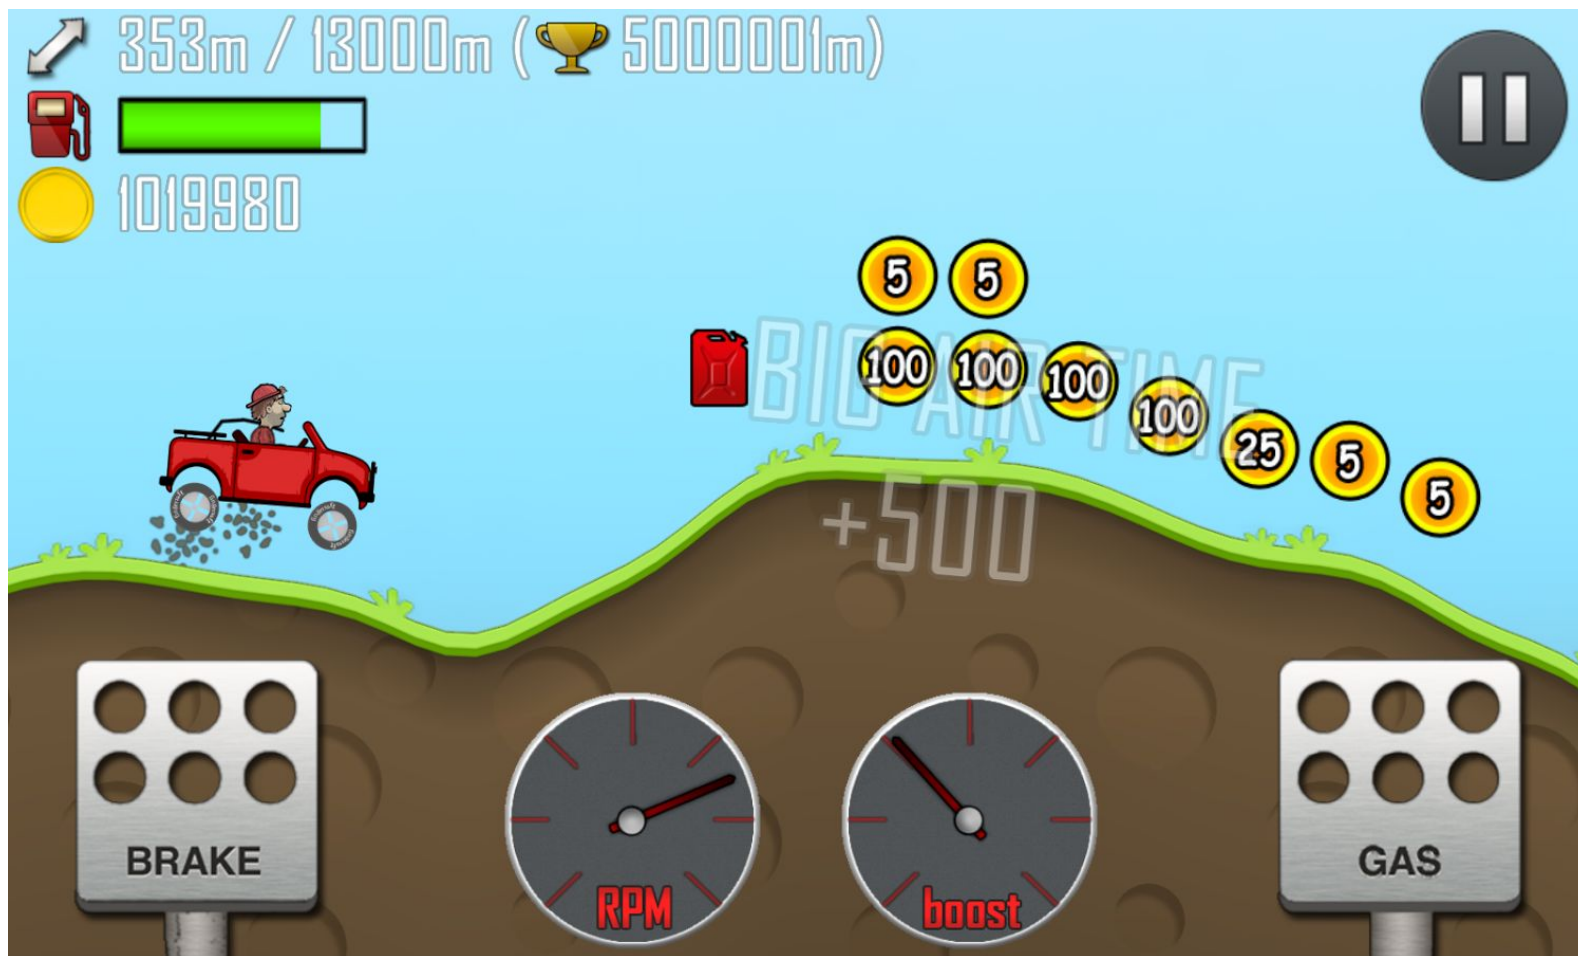

ИГРЫ МАШИНКИ

- ПОГОВОРИМ МЫ СЕГОДНЯ О ИГРЕ Hill Climb Racing ЭТА ИГРА ИЗ РАЗДЕЛА МАШИНКИ, СКАЧАТЬ ЕЁ МОЖНО ЧЕРЕЗ ПЛЭЙ МАРКЕТ ИЛИ АПЛСТОР, В ИГРЕ ВАМ ДАЁТСЯ МАШИНА И ВЫ С ПОМОЩЬЮ ЭТОЙ МАШИНЫ ЗАРОБАТЫВАЕТЕ МОНЕТЫ И ПОКУПАЕТЕ НОВЫЕ МАШИНЫ, ТАКЖЕ ВЫ МОЖИТЕ ПОКУПАТЬ КАРТЫ НА КОТОРЫХ ВЫ ЕЗДИТЕ И ЗАРОБАТЫВАЕТЕ МОНЕТЫ

Google Play

ГОНКИ

МАШИНА ГИГАНТ

13352 km | 1320 km | 2512 km | 500

44 842 180

The HUD at the top left contains several elements: a pencil icon, a fuel pump icon, a gold coin icon, and a trophy icon. Below these are numerical values: '13352 km | 1320 km | 2512 km | 500' and '44 842 180'. There are also two circular icons, one with a green background and one with a yellow background.