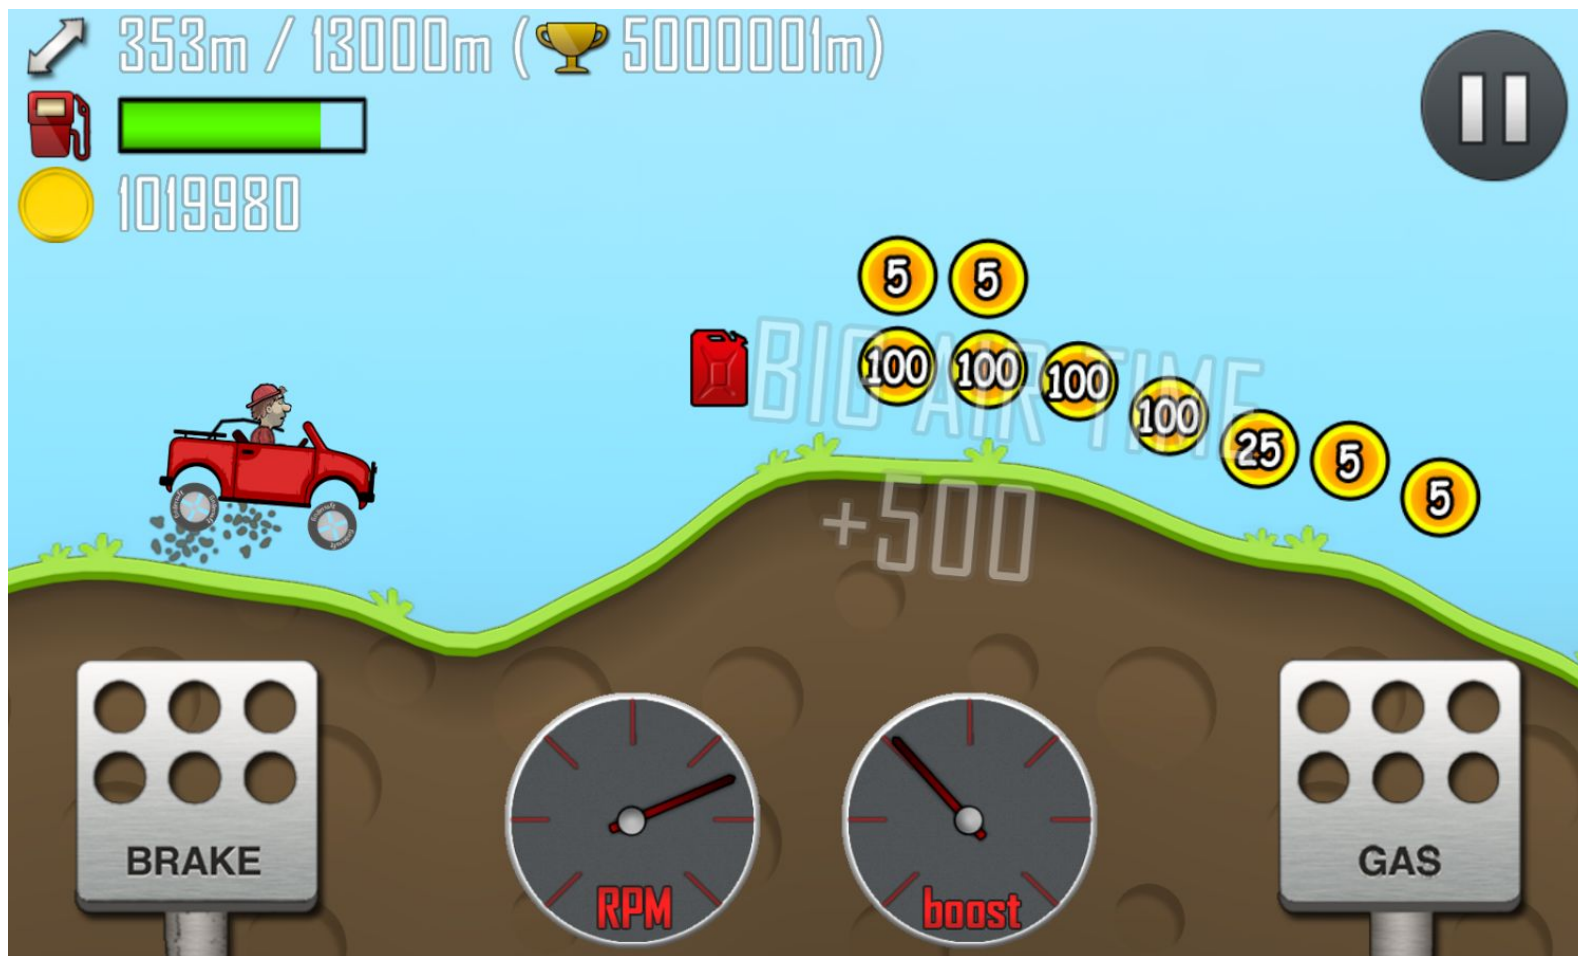

ИГРЫ МАШИНКИ

- ПОГОВОРИМ МЫ СЕГОДНЯ О ИГРЕ Hill Climb Racing ЭТА ИГРА ИЗ РАЗДЕЛА МАШИНКИ, СКАЧАТЬ ЕЁ МОЖНО ЧЕРЕЗ ПЛЭЙ МАРКЕТ ИЛИ АПЛСТОР, В ИГРЕ ВАМ ДАЁТСЯ МАШИНА И ВЫ С ПОМОЩЬЮ ЭТОЙ МАШИНЫ ЗАРОБАТЫВАЕТЕ МОНЕТЫ И ПОКУПАЕТЕ НОВЫЕ МАШИНЫ, ТАКЖЕ ВЫ МОЖИТЕ ПОКУПАТЬ КАРТЫ НА КОТОРЫХ ВЫ ЕЗДИТЕ И ЗАРОБАТЫВАЕТЕ МОНЕТЫ

Google Play

ГОНКИ

МАШИНА ГИГАНТ

13352km / 1320km (cup icon) 33123km

18mi

44 842 180 500