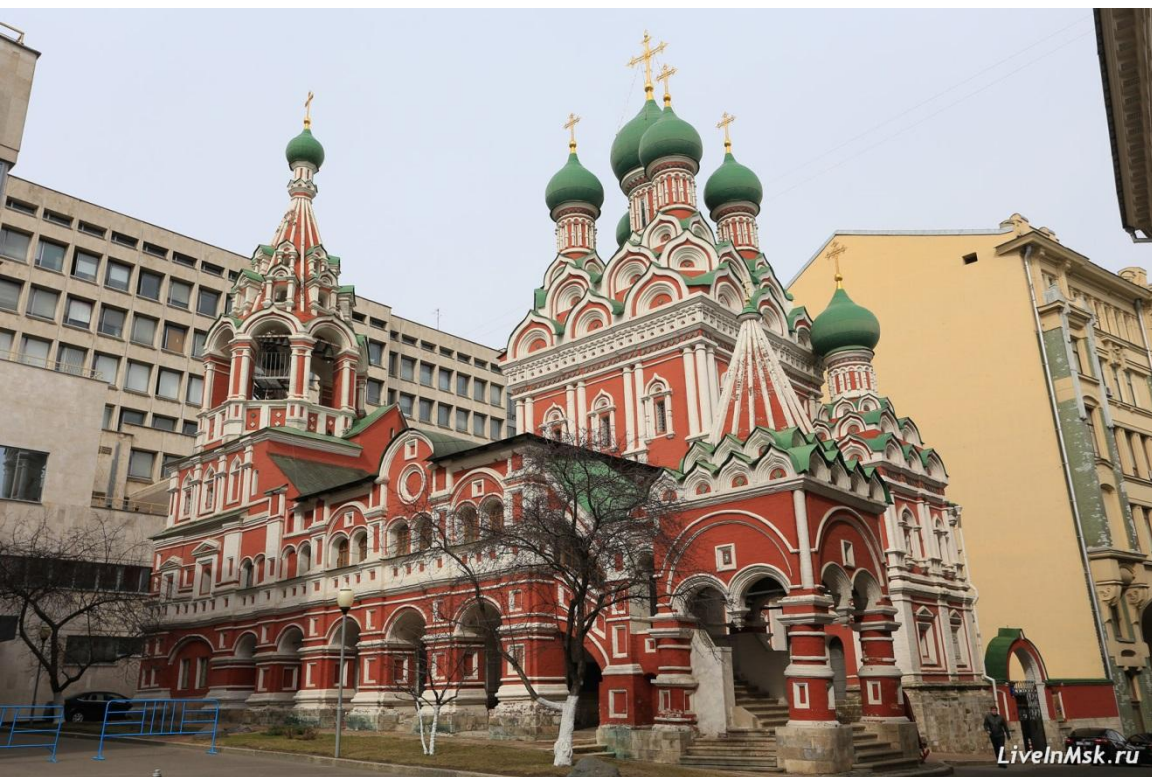

- Церковь Вознесения в Коломенском
- 1528-1532

- Собор Василия Блаженного
- 1555-1561
- Барма и Постник

- Теремной дворец
- 1635-1636
- Алевиз Фрязин Старый

- Храм Покрова Пресвятой Богородицы в Филях
- 1690-1694
- Нарышкин Лев Кириллович