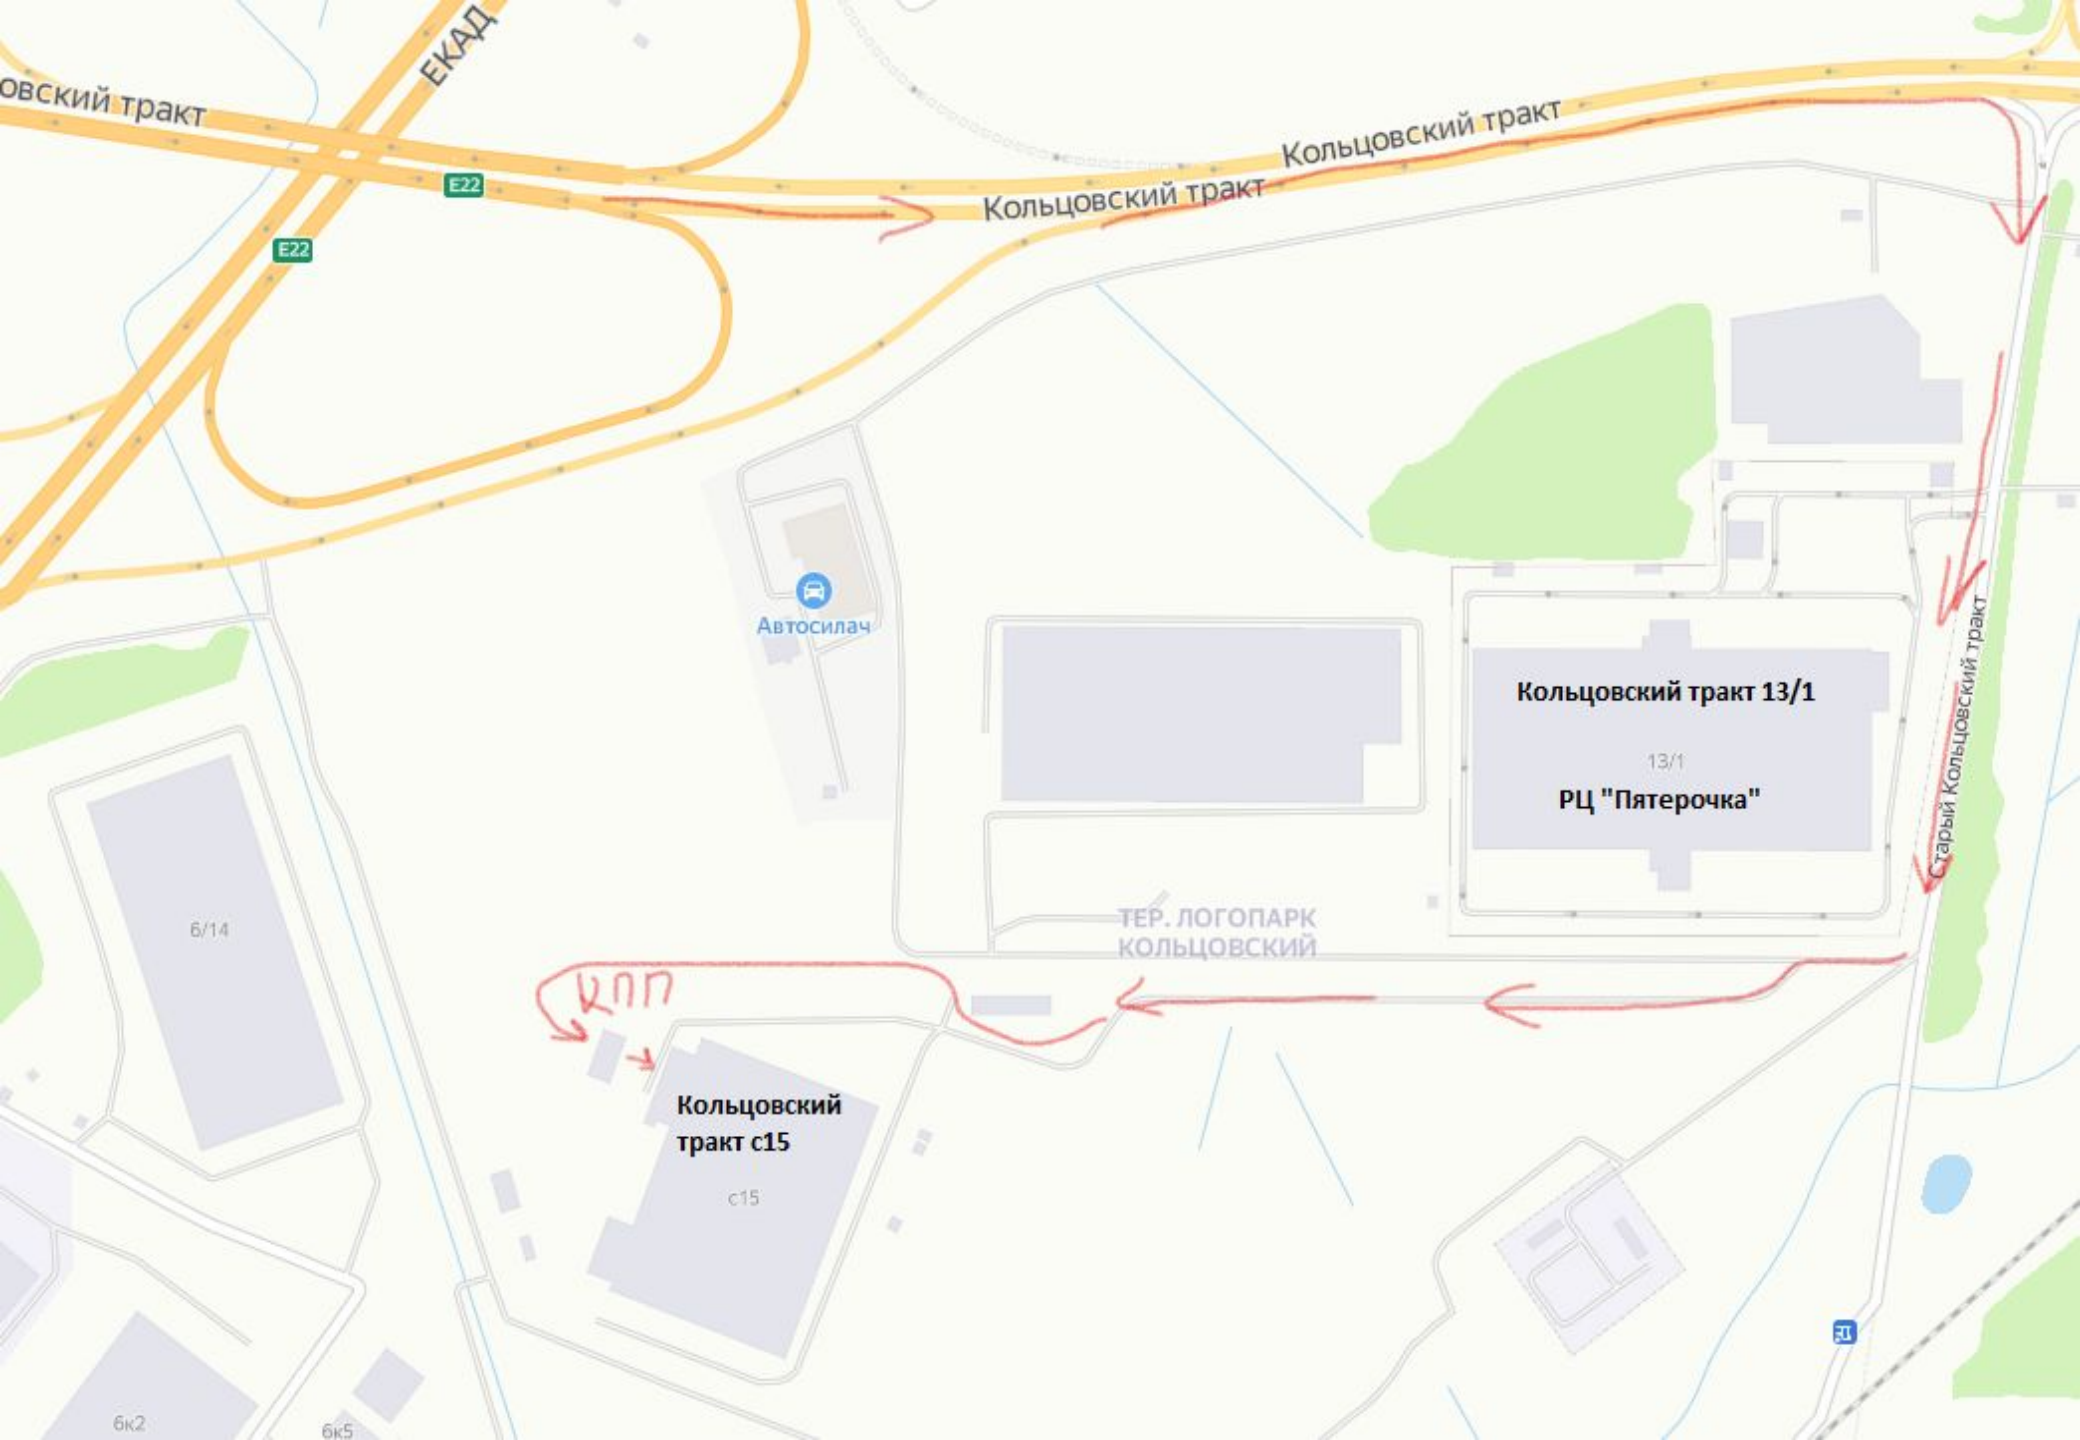

Кольцовский тракт

ЕКАД

E22

E22

Кольцовский тракт

Кольцовский тракт

Автосилач

Кольцовский тракт 13/1

13/1

РЦ "Пятерочка"

ТЕР. ЛОГОПАРК
КОЛЬЦОВСКИЙ

6/14

кпп

Кольцовский
тракт с15

с15

6к2

6к5

51