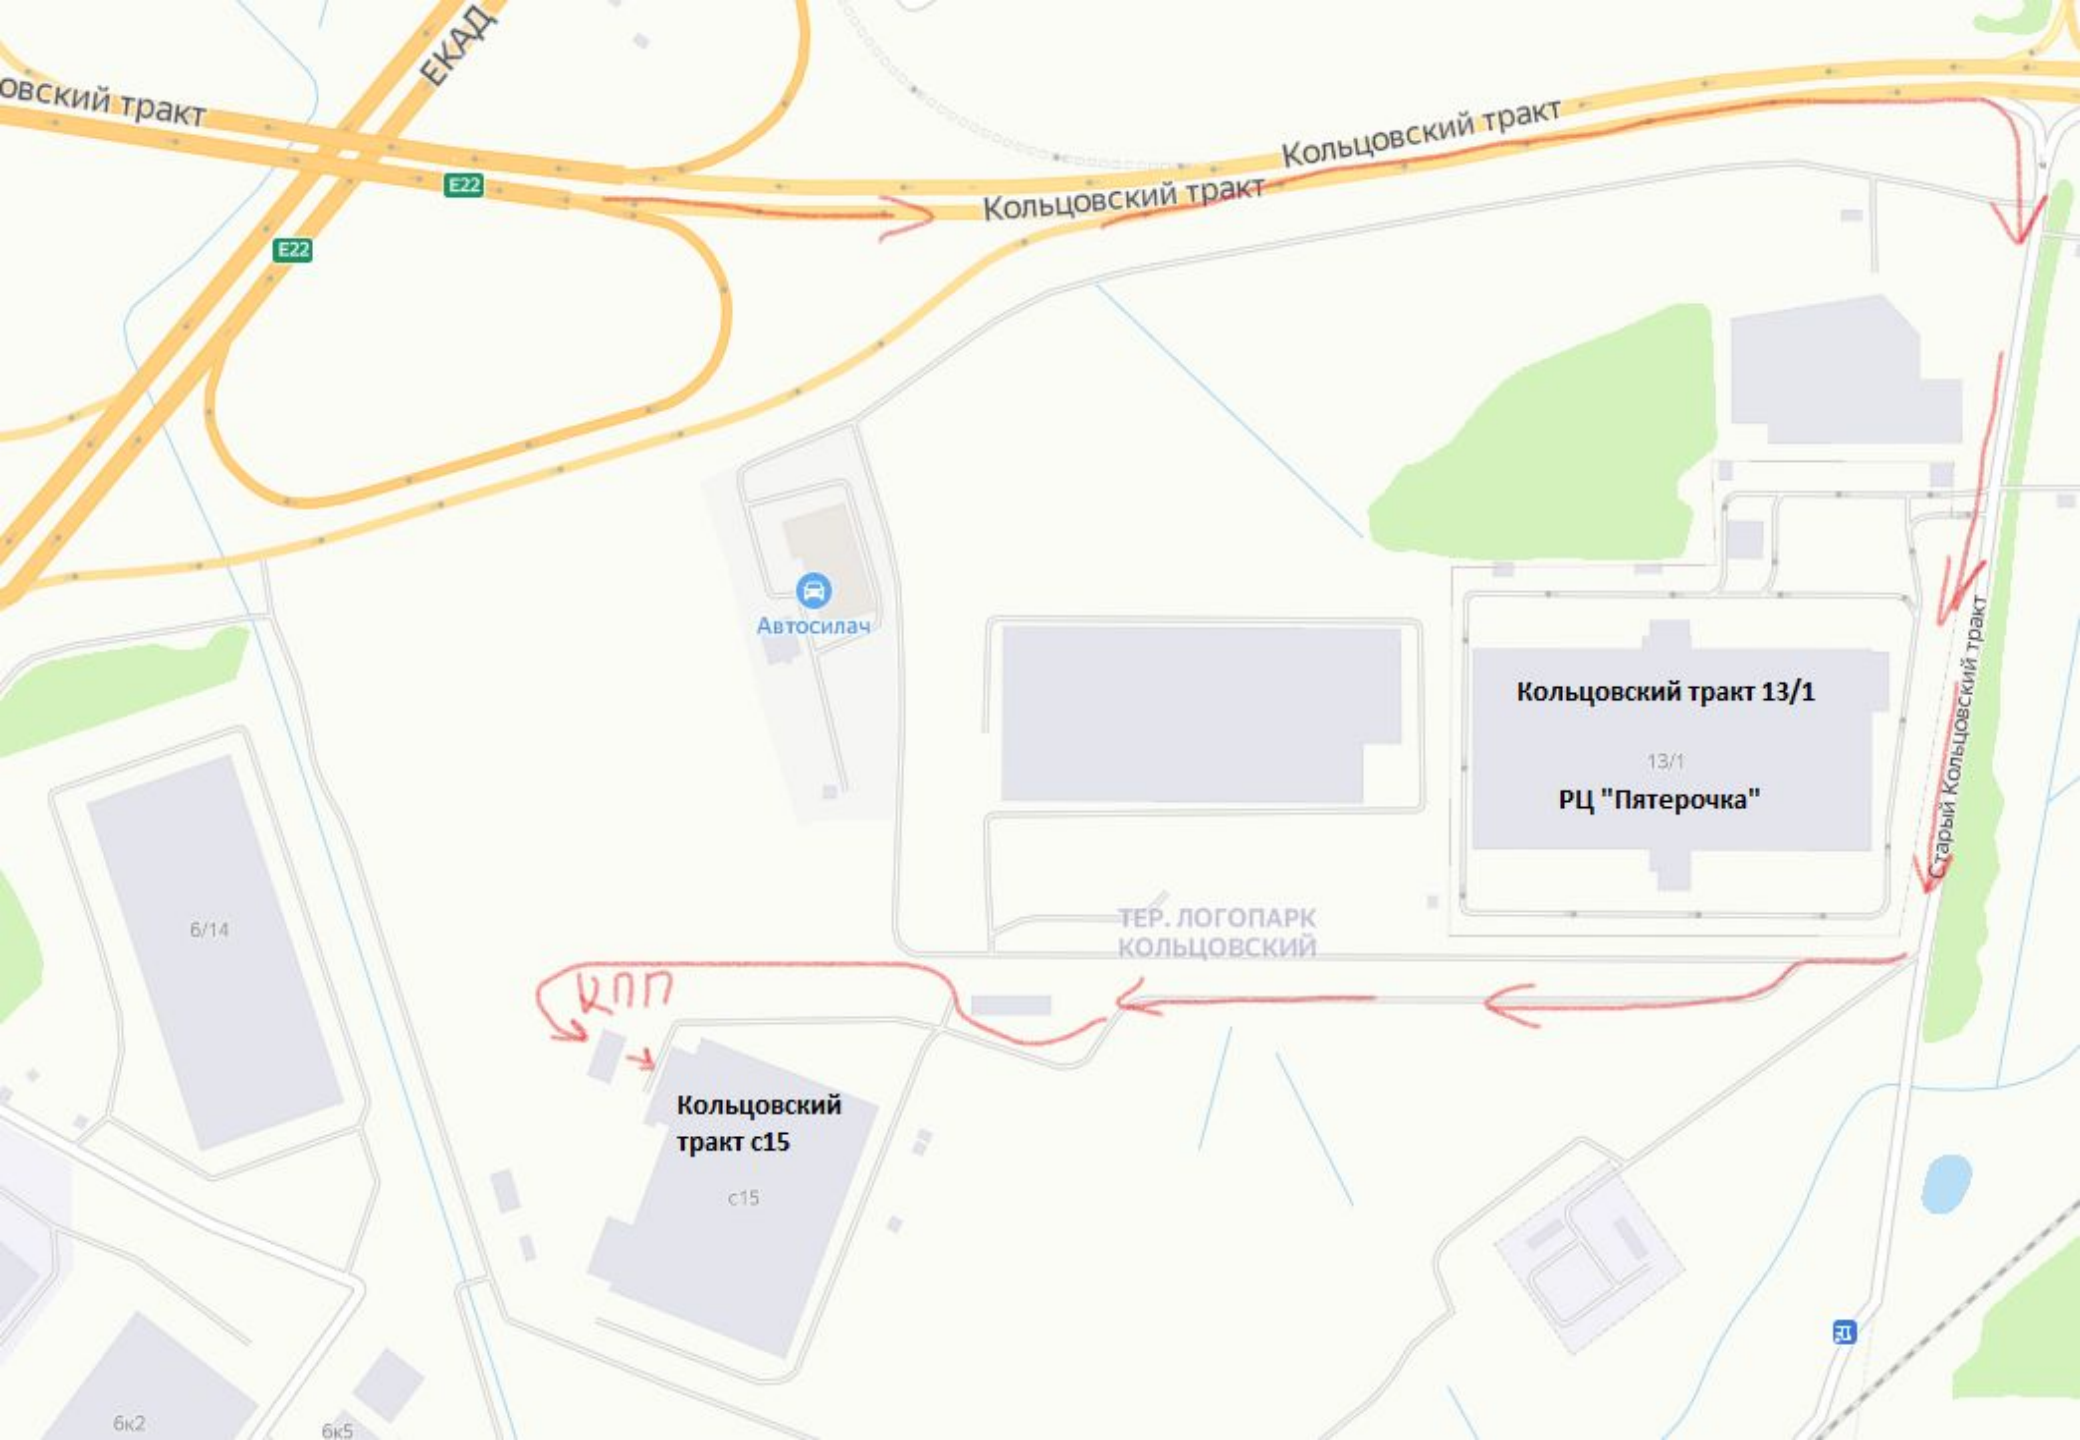

овский тракт

ЕКАД

E22

E22

Кольцовский тракт

Автосилач

Кольцовский тракт 13/1
13/1
РЦ "Пятерочка"

ТЕР. ЛОГОПАРК
КОЛЬЦОВСКИЙ

КПП

Кольцовский тракт с15

с15

6/14

6к2

6к5

51

Старый Кольцовский тракт