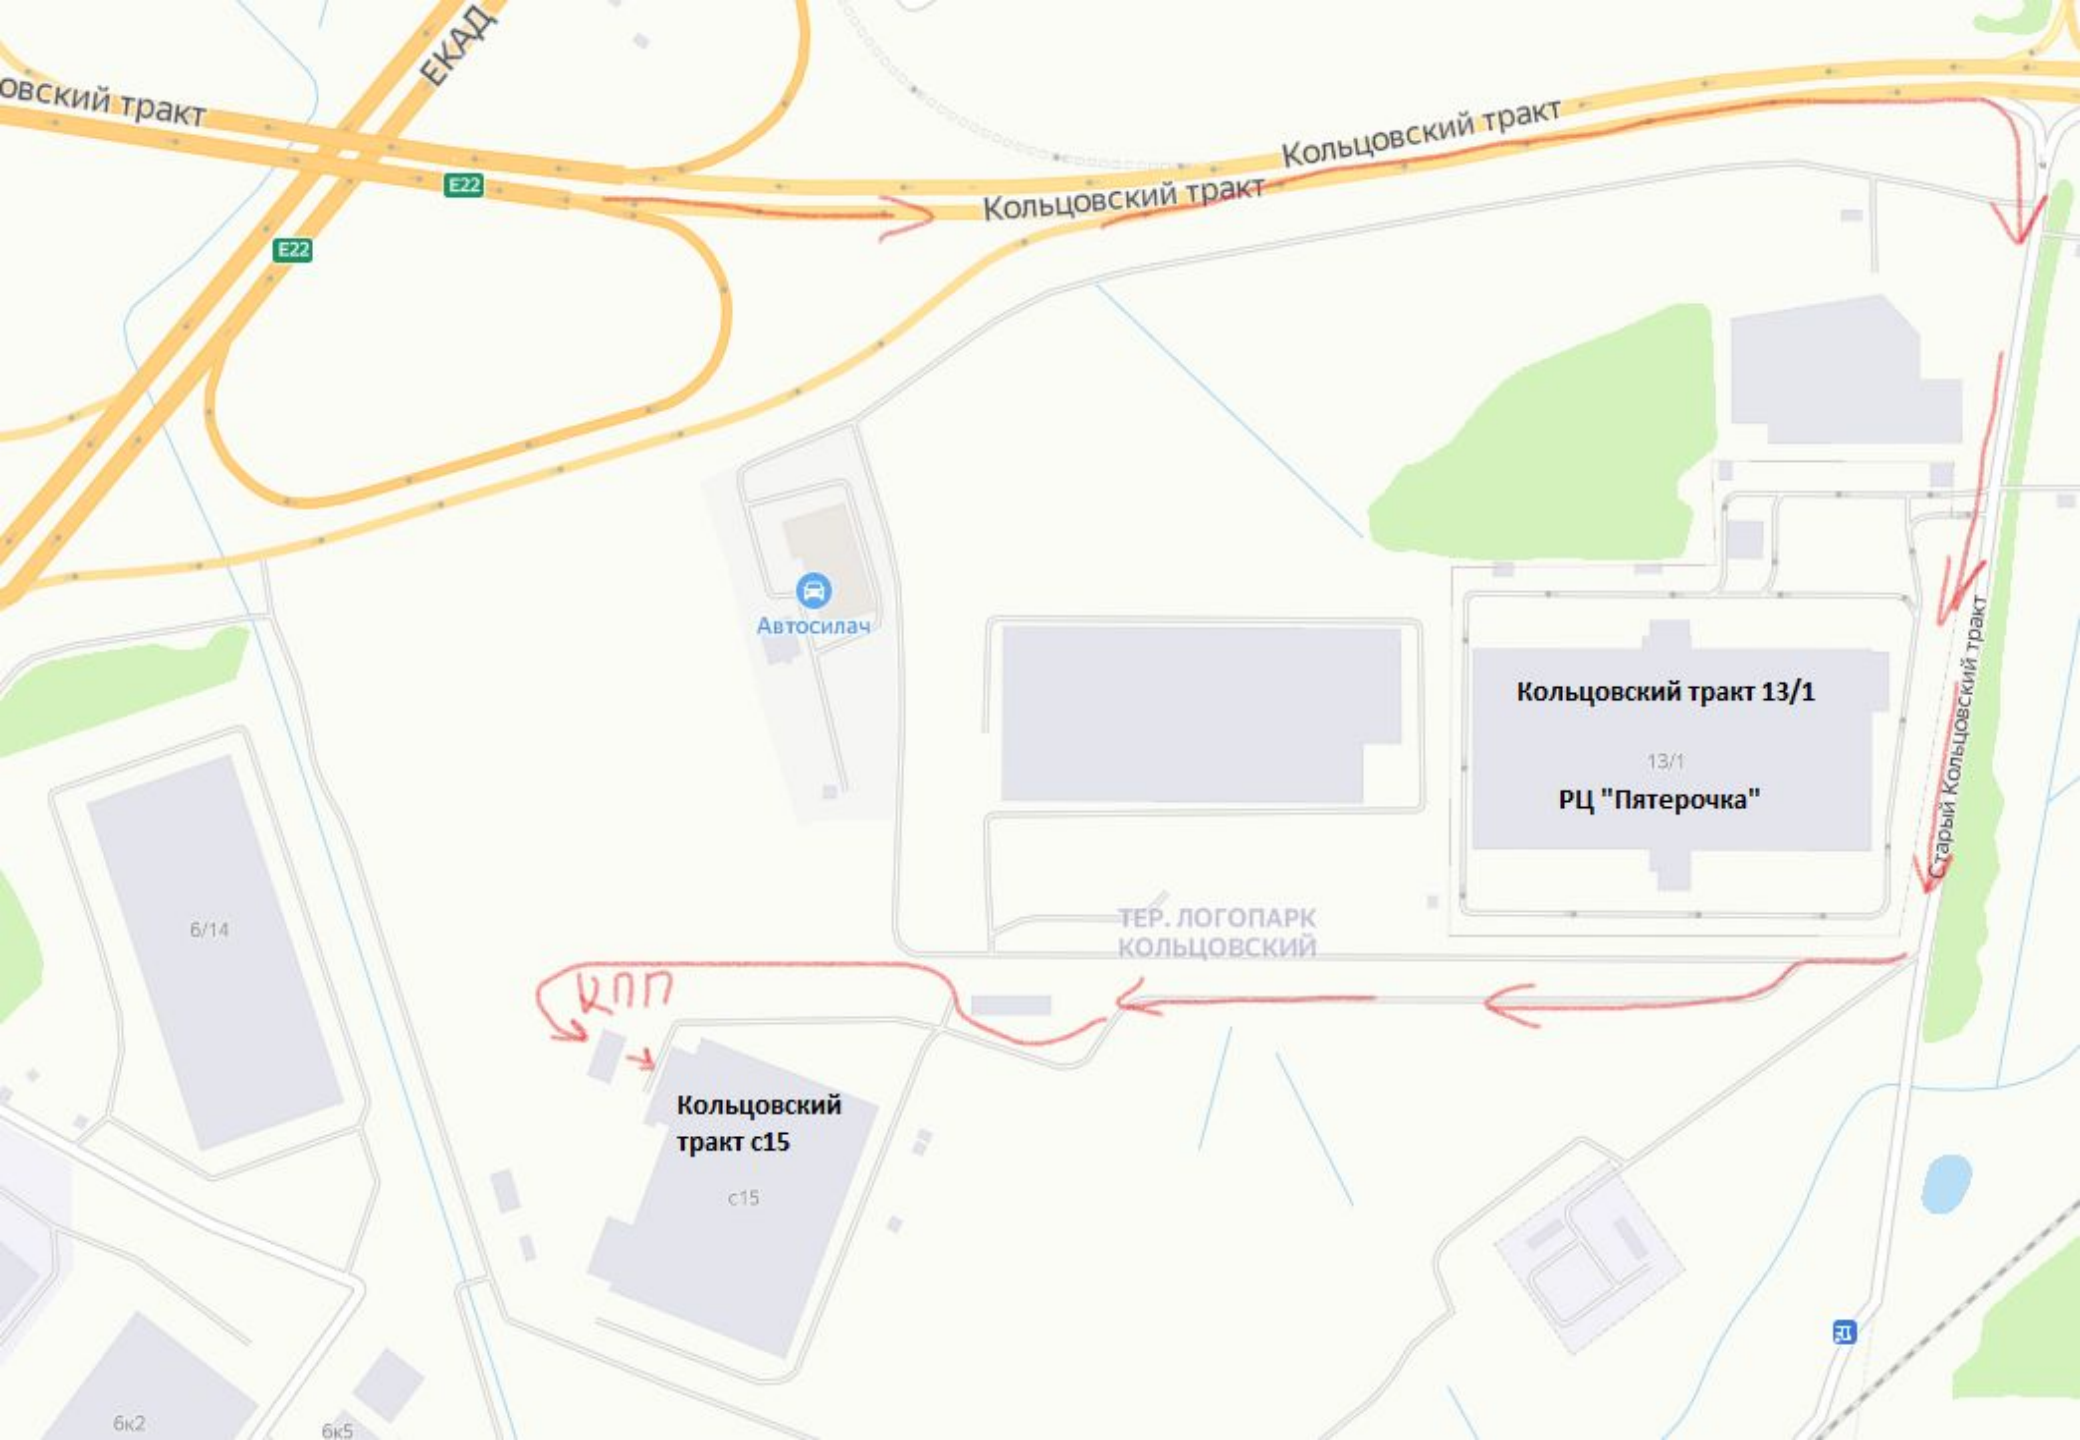

овский тракт

ЕКАД

E22

E22

Кольцовский тракт

Автосилач

Кольцовский тракт 13/1
13/1
РЦ "Пятерочка"

ТЕР. ЛОГОПАРК
КОЛЬЦОВСКИЙ

6/14

КПП

Кольцовский тракт с15

с15

6к2

6к5

51