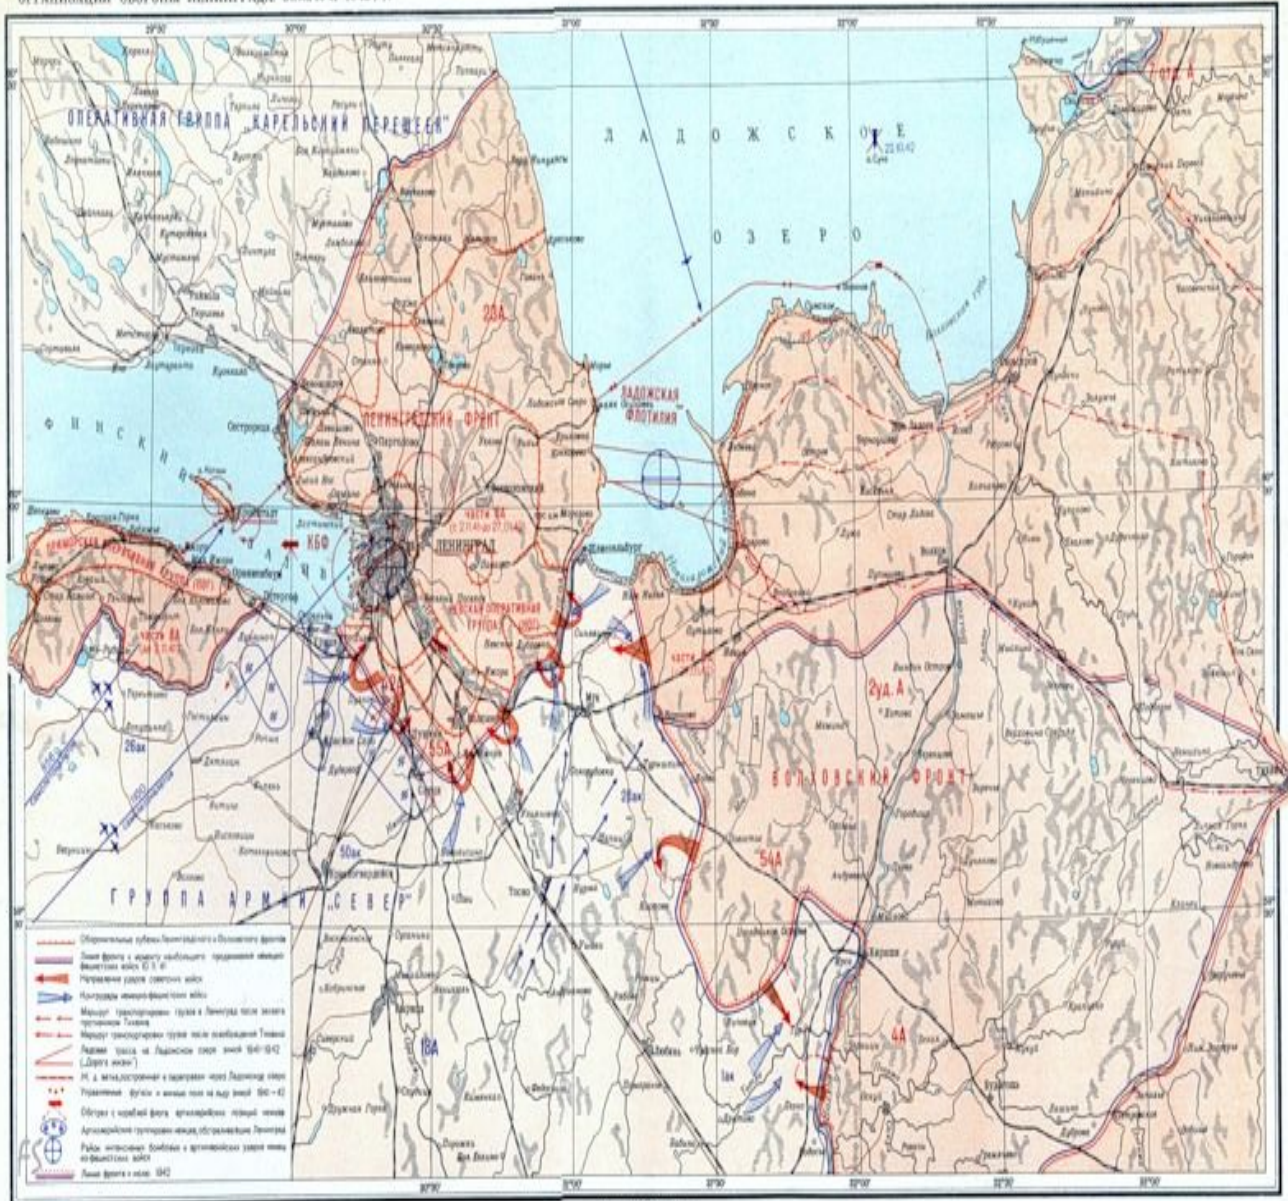

НЕПОКОРЁННЫЙ

ЛЕНИНГРАД

**77-ая годовщина
снятия блокады Ленинграда**

Начало блокады –
8 сентября 1941 года

Прорыв блокады –
18 января 1943 года

Снятие блокады –
27 января 1944 года

27 января
День воинской славы России

**Снятие
Ленинградской
блокады**

900 дней

СЛАВЫ

и бессмертия

ленинградский метроном...

Суточная норма выдачи хлеба для рабочих – 250 г, для всех остальных – 125 г.

27 января
День полного освобождения Ленинграда от фашистской блокады

ГОРОД-ГЕРОЙ ЛЕНИНГРАД 

ПОЧТА СССР 1965

10к

- Какая была суточная норма хлеба зимой 1941 года?

Суточная норма хлеба в декабре 1941 года рабочим составляла 250 граммов, всем остальным 125 граммов

Вопрос 5

- Когда началась Блокада Ленинграда?

**8
сентября
1941 г.**

Вопрос 2

- Сколько дней продолжалась блокада Ленинграда ?

872 дня

Вопрос 3

- Как называлась блокадная железная печка?

Буржуйка

Вопрос 6