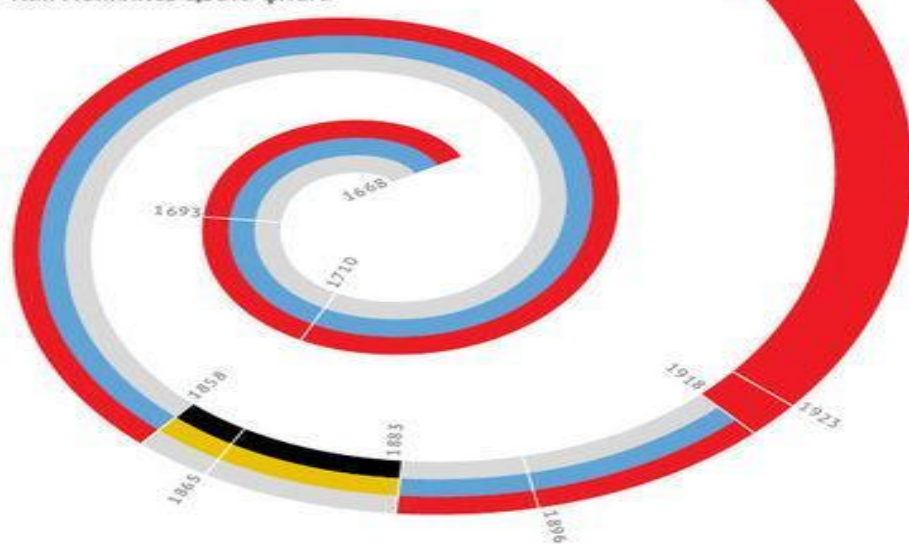

1896

Бело-сине-красный флаг официально утвержден как государственный флаг России накануне коронации Николая II

1923

Государственным флагом СССР стало красное полотнище со скрещенными серпом и молотом в левом верхнем углу и пятиконечной звездой над ними

Как менялись цвета флага

1883

Александр III повелел использовать в торжественных случаях торговый морской флаг: бело-сине-красный

1918

Флагом Российской Социалистической Федеративной Советской Республики утверждено красное знамя с надписью «РСФСР»