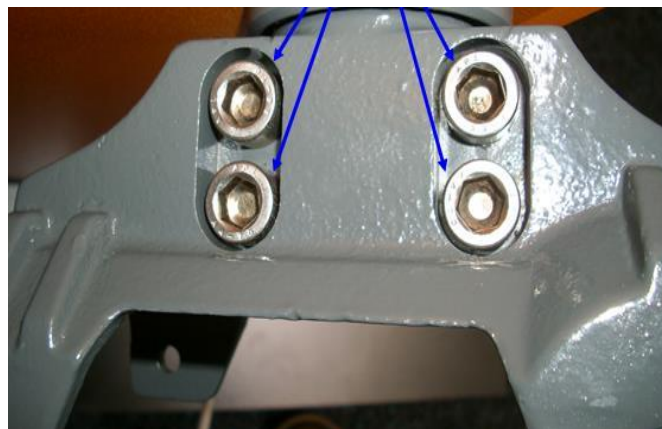

Затяжка 75 Н*м

Заранее
заданная точка
деформации

ШЛАГБАУМЫ MAGNETIC

ШЛАГБАУМЫ MAGNETIC

H100mm high (750 x 95mm)
H175mm high (750 x 175mm)

ШЛАГБАУМЫ MAGNETIC

Подсветка красным LED
лампами, вкл. мигающими

Светофорная красно-зеленая
LED лента