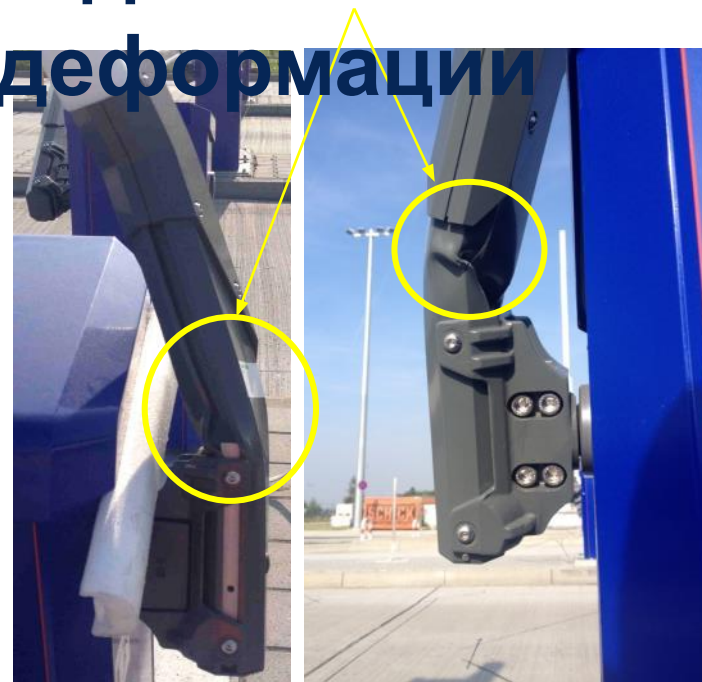

Заранее
заданная точка
деформации