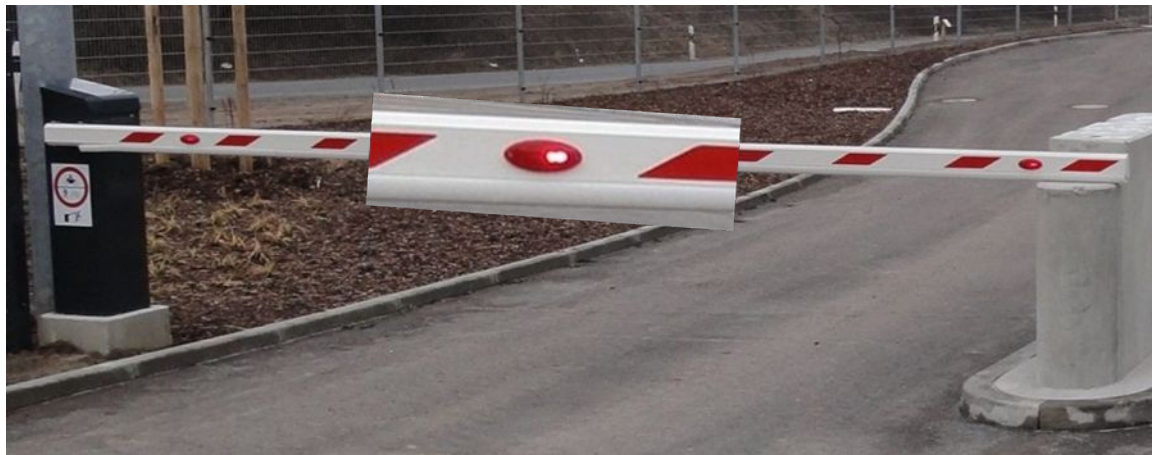

ШЛАГБАУМЫ MAGNETIC