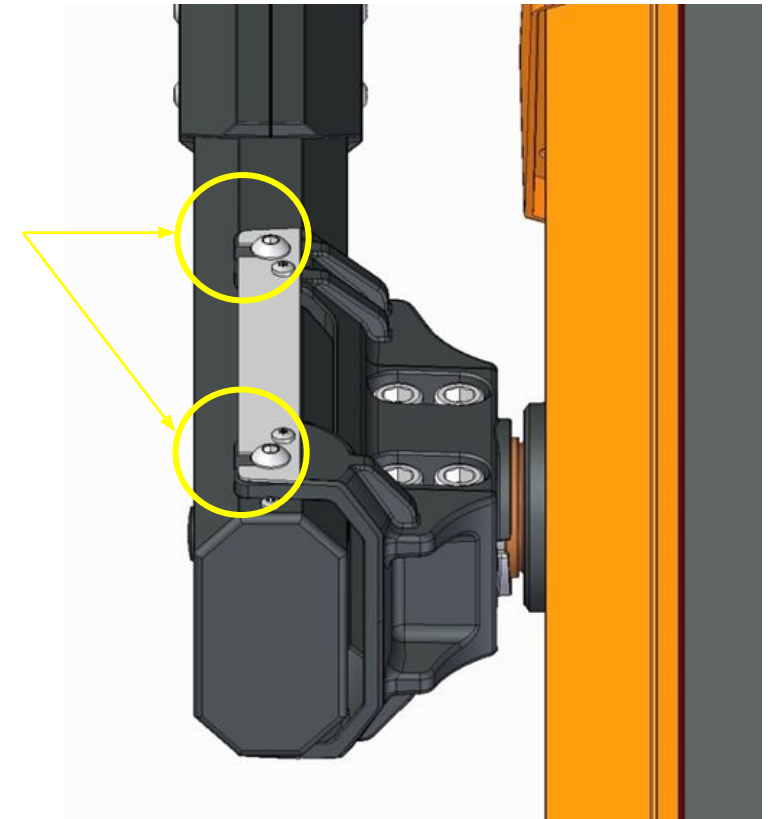

MAGNETIC[®]
ACCESS TO PROGRESS

**Установка решетки и
защиты
от перелезания высотой
1 800 мм!**

ШЛАГБАУМЫ MAGNETIC

**Невероятно эффективное решение по скорости
открытия**

И ПО СТОИМОСТИ ВЛАДЕНИЯ

ШЛАГБАУМЫ MAGNETIC ACCESS

ШЛАГБАУМЫ MAGNETIC

MAGNETIC[®]
ACCESS TO PROGRESS

Parking Pro – до 3.5м, 1.3 сек

***AntiTailgating – с функцией**

«АНТИХВОСТ»

***Откидной фланец**

Break-Away-Flange

ШЛАГБАУМЫ MAGNETIC

Затяжка 75 Н*м

Заранее
заданная точка
деформации

ШЛАГБАУМЫ MAGNETIC

ШЛАГБАУМЫ MAGNETIC

H100mm high (750 x 95mm)
H175mm high (750 x 175mm)

ШЛАГБАУМЫ MAGNETIC

Подсветка красным LED
лампами, вкл. мигающими

Светофорная красно-зеленая
LED лента