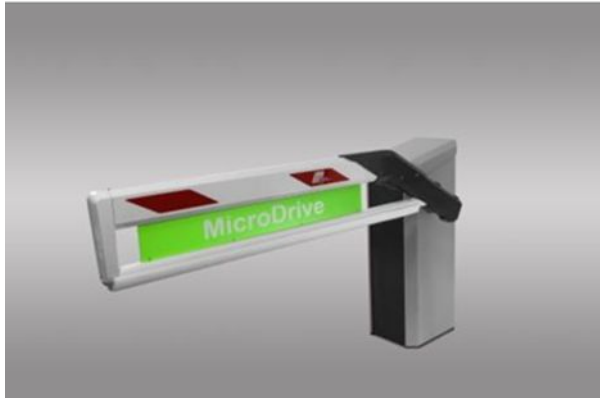

Затяжка 75 Н*м

Заранее
заданная точка
деформации

ШЛАГБАУМЫ MAGNETIC

ШЛАГБАУМЫ MAGNETIC

H100mm high (750 x 95mm)
H175mm high (750 x 175mm)

ШЛАГБАУМЫ MAGNETIC

Подсветка красным LED
лампами, вкл. мигающими

Светофорная красно-зеленая
LED лента

ШЛАГБАУМЫ MAGNETIC PARKING PRO

Шарнирная стрела

В т.ч. со светофорной
красно-зеленой LED лентой

ШЛАГБАУМЫ MAGNETIC TOLL

Серия Magnetic Toll

ШЛАГБАУМЫ MAGNETIC TOLL

	Toll	Toll Pro	Toll Pro 2	Toll High Speed	Toll High Speed 2
Скорость	1.3 сек	0.9 сек	0.7 сек	0.6 сек	0.3 сек
Длина стрелы	3.0 м	3.0 м	3.0 м	3.0 м	1.5 м
Тип контроллера	MGC/MGC PRO	MGC/MGC PRO	MGC/MGC PRO	MGC/MGC PRO	MGC/MGC PRO
Цвет	RAL2000	RAL2000	RAL2000	RAL2000	RAL2000
Интенсивность	100%	100%	100%	100%	100%
Ресурс до КР, цикл	10'000'000	10'000'000	10'000'000	10'000'000	10'000'000