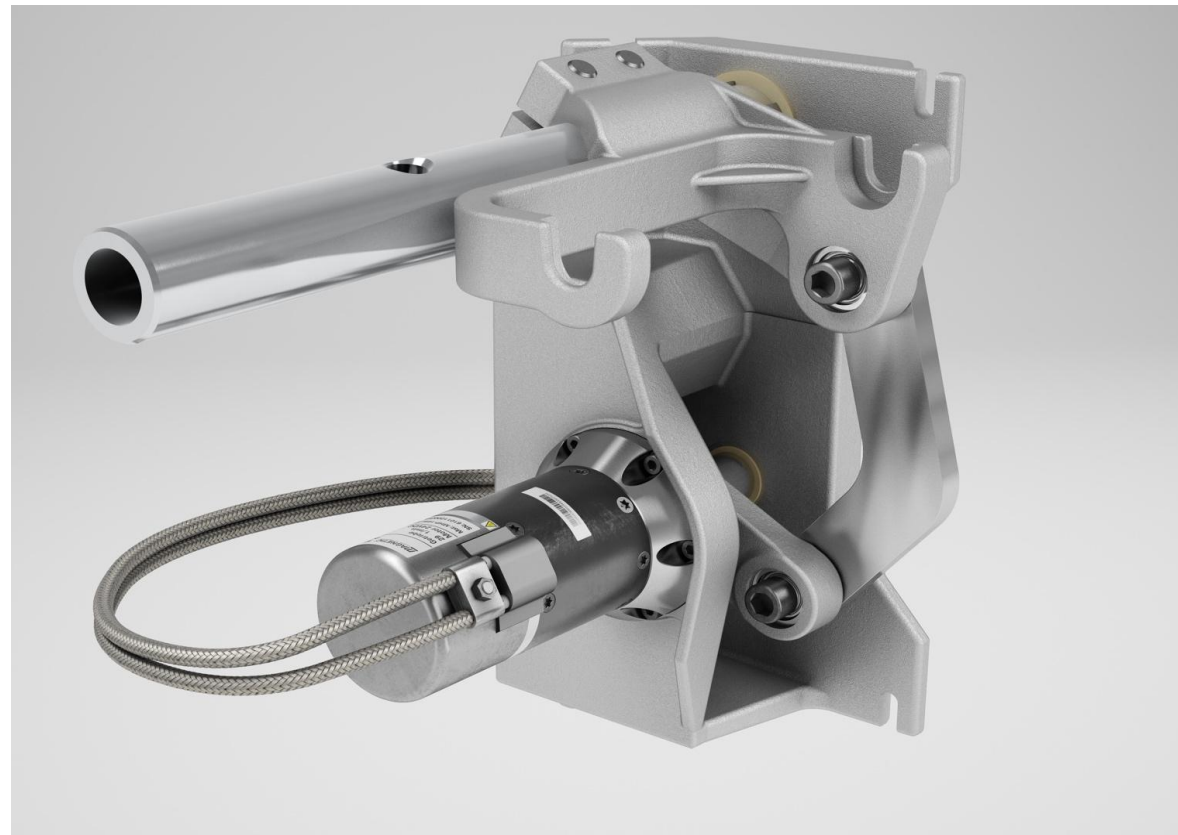

FAAC

Simply automatic

MAGNETIC.

Вебинар

ПРОДУКЦИЯ MAGNETIC

- ШЛАГБАУМЫ
- ТУРНИКЕТЫ

ШЛАГБАУМЫ MAGNETIC

- Design in Germany: самые совершенные технологии в мире
- Ресурс 10 000 000 циклов, по факту до 40 000 000 циклов
- Широчайший ассортимент
- Широчайшая функциональность
- Высочайшая безопасность
- Низкая стоимость владения: TCO (Total cost of ownership) на интенсивных проездах
- 100% проектное оборудование
- Защита проектов

ШЛАГБАУМЫ MAGNETIC

- Уникальная технология **MHTM™**
Magnetic **H**igh **T**orque **M**otor
- Плавный старт и замедление без рывков
- Безщеточный двигатель
- Высокоточный энкодер чувствительности к препятствиям и положения
- Ресурс от 10 000 000 циклов

ШЛАГБАУМЫ MAGNETIC

- Уникальная электроника **MGC**
- Широкие возможности настроек
- Решение сложных алгоритмов
- Точная обработка датчиков
- Модульный платы наращивания
- Подключение сервисного модуля
- Программирование через СМ
- Копирование настроек через СМ

ШЛАГБАУМЫ MAGNETIC

- Access (до 6м)
- Access XXL, 2XL (до 10м)
- Parking (до 3.5м)
- Toll (до 3.5м)
- Traffic (до 6м – горизонтально-поворотная стрела)
- Solar (до 6м)

ШЛАГБАУМЫ MAGNETIC

MAGNETIC[®]
ACCESS TO PROGRESS