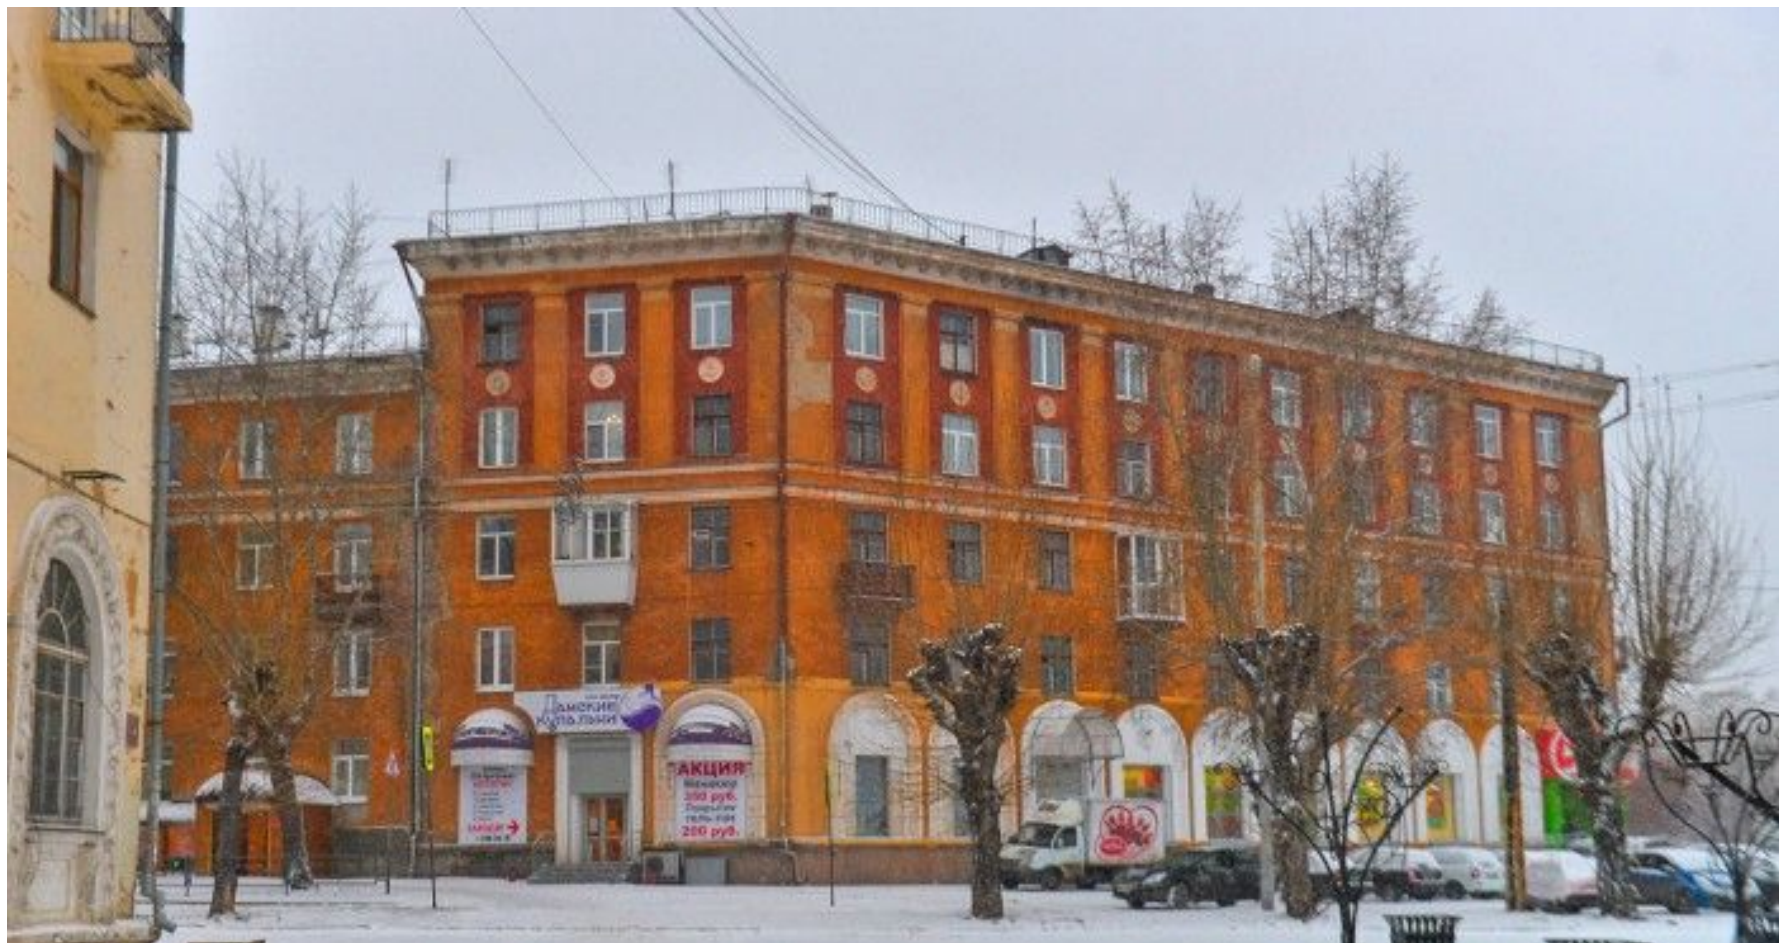

железнодорожный вокзал

- Г. Каменск-Уральский
- 1950-е

FLY-URAL.RU

здание гостиницы «Металлург»

- Г. Нижний Тагил
- 1950-е

Проспект Вагоностроителей

Нижний Тагил, просп. Вагоностроителей 19 / просп. Дзержинского 36

Школа 222-го проекта

Улица Бажова, вид в сторону проспекта Вагоностроителей

Проспект Вагоностроителей, д.21 1950-е гг.

Соцгород Эльмаш

- главные и парадные улицы Эльмаша
 - Старых Большевиков
 - Баумана
- улица Краснофлотцев
 - начало истории района
 - от проспекта Космонавтов до улицы Ползунова