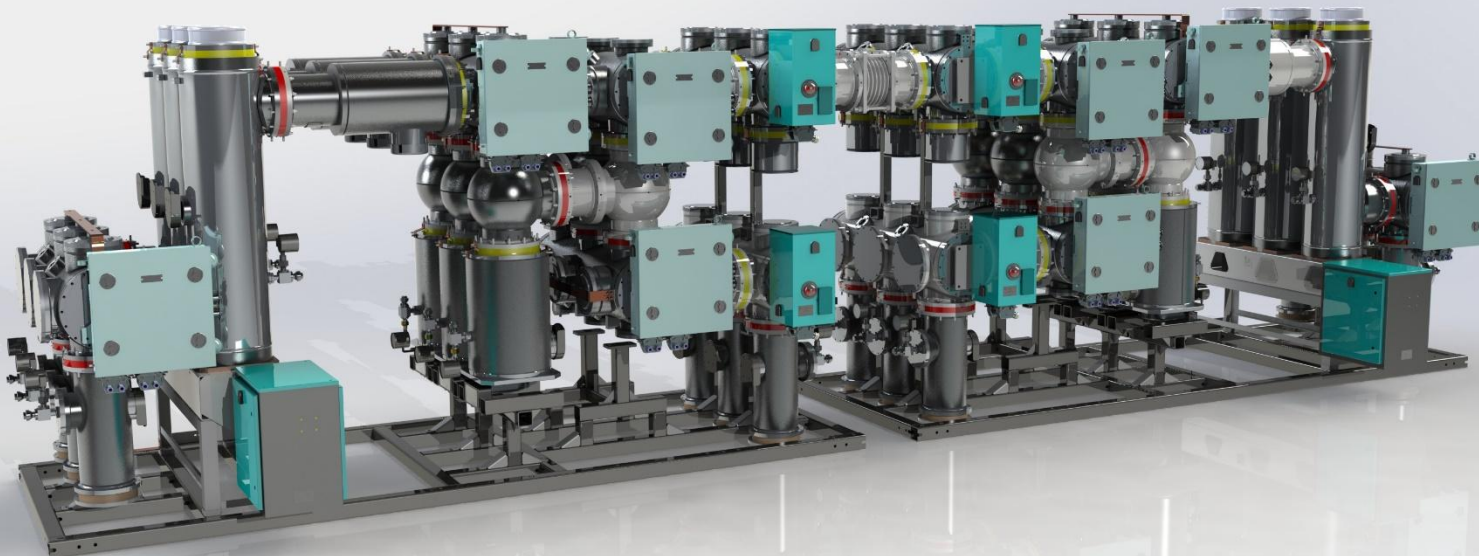

КРУЭ ЗАО «ЗЭТО» реализованные проекты

Делаем мир ярче

КРУЭ ГПП 110/10 Воркута

КРУЭ ГПП 110/10 Воркута

Вид сверху

КРУЭ ГПП 110/10 Воркута

КРУЭ ПС 110/10 Север

КРУЭ ПС 110/10 Север