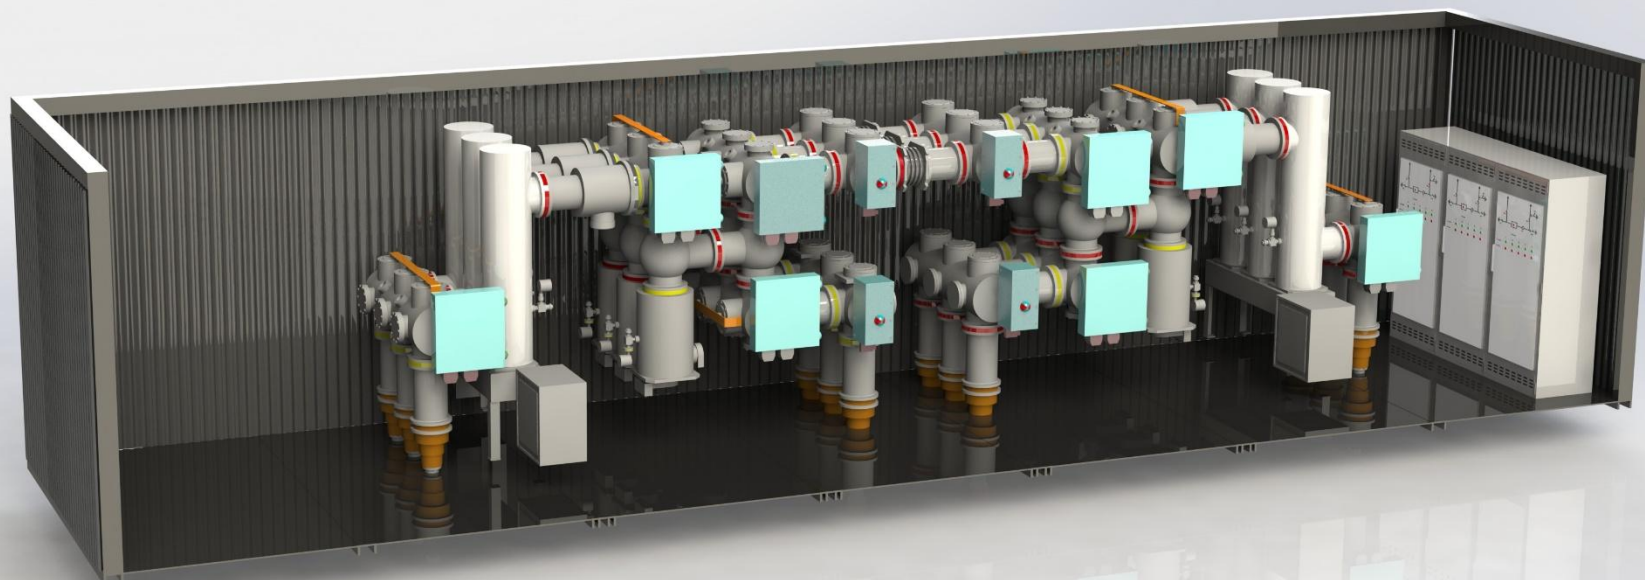

КРУЭ ЗАО «ЗЭТО» реализованные проекты

Делаем мир ярче

КРУЭ ГПП 110/10 Воркута

КРУЭ ГПП 110/10 Воркута

Вид сверху

КРУЭ ГПП 110/10 Воркута

КРУЭ ПС 110/10 Север

КРУЭ ПС 110/10 Север

ПС "Север" (Новопортовская ГТЭС)

КРУЭ ПС 110/10 Север

СПАСИБО ЗА ВНИМАНИЕ

ЗАО «Завод электротехнического оборудования»

182113, Россия, Псковская область,
г. Великие Луки, просп. Октябрьский, 79
Телефон: +7 (81153) 6 37 32, 6 37 73
Факс: +7 (81153) 6 38 45
www.zeto.ru зэто.рф