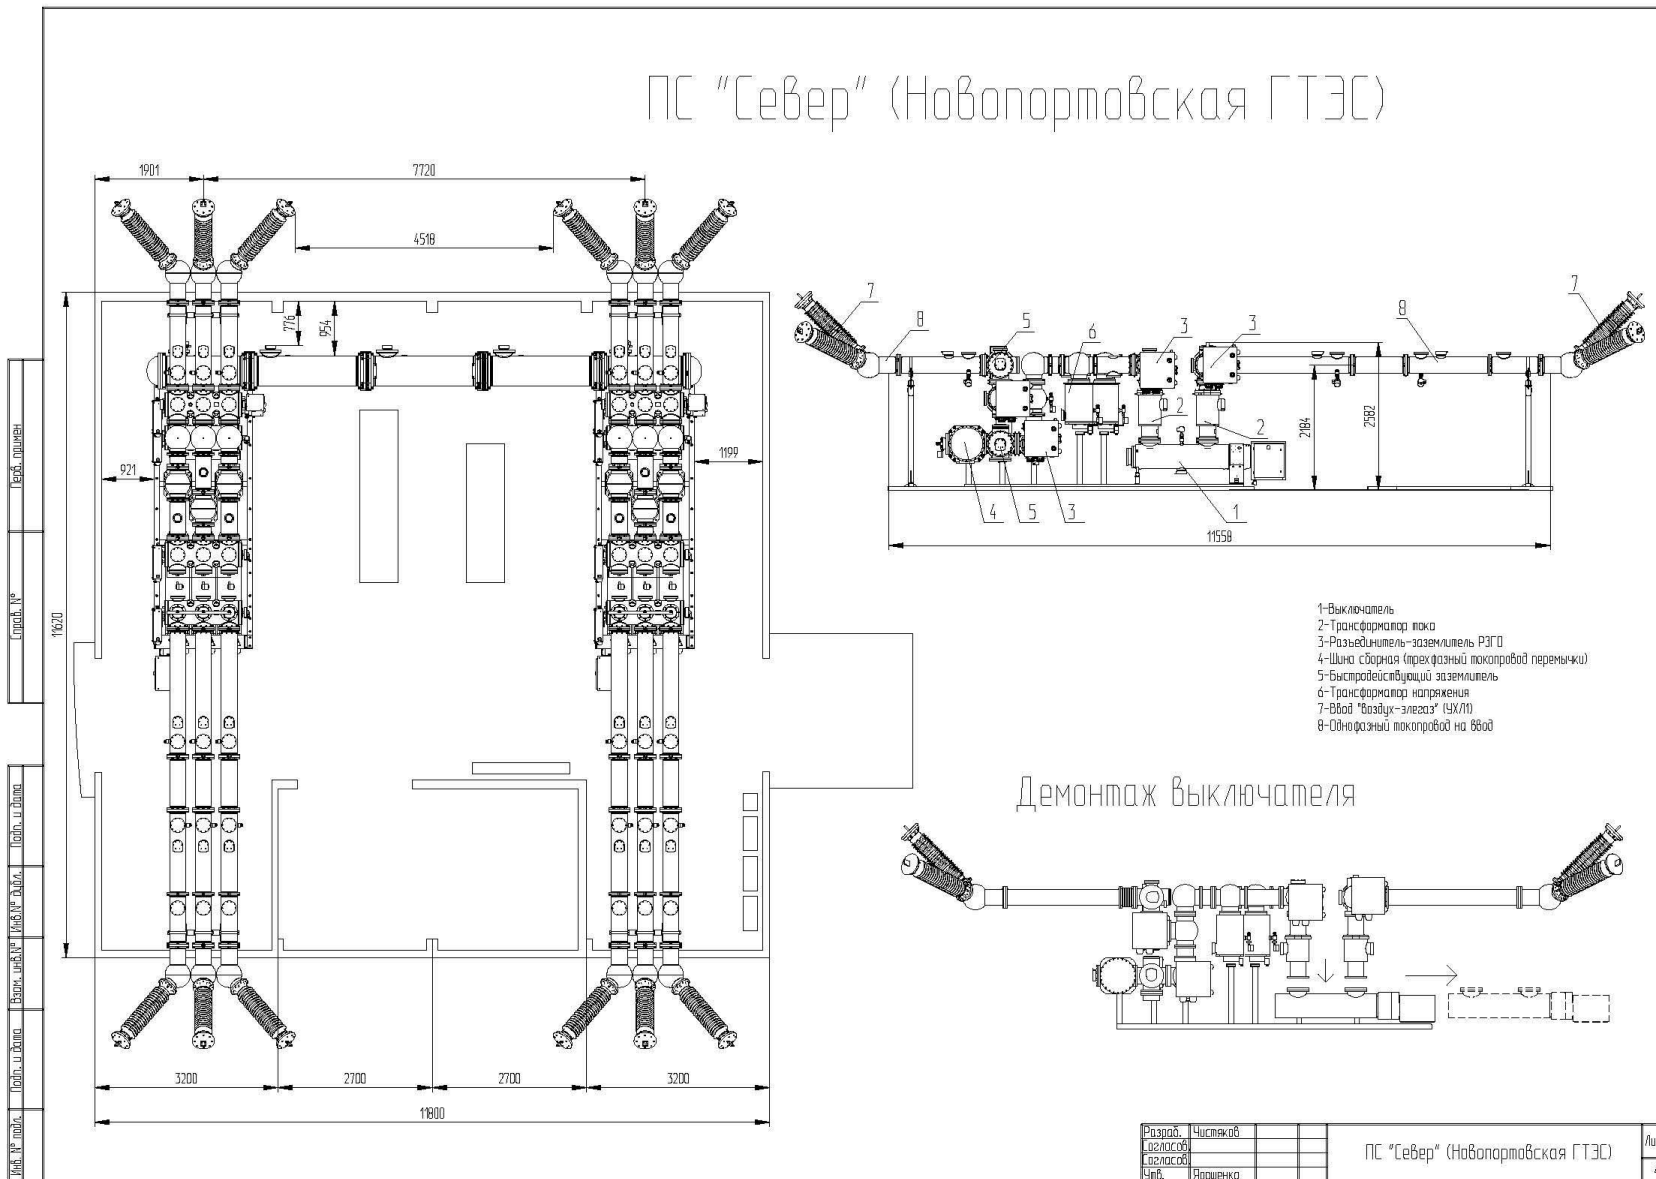

КРУЭ ПС 110/10 Север

ПС "Север" (Новопортовская ГТЭС)