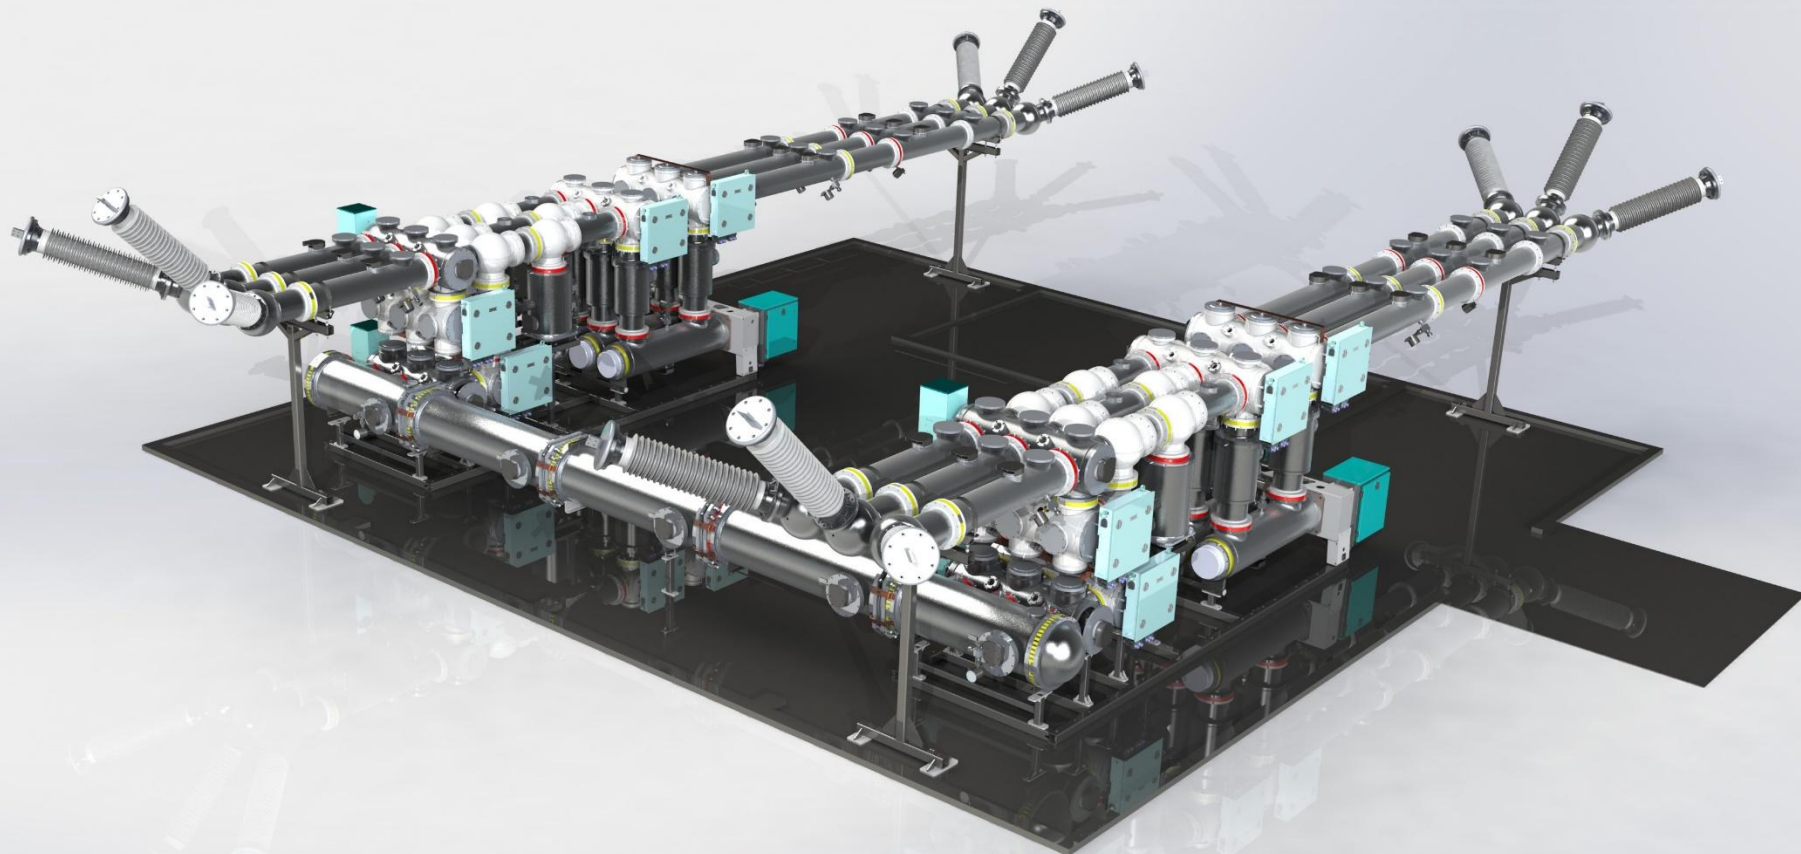

КРУЭ ЗАО «ЗЭТО» реализованные проекты

Делаем мир ярче

КРУЭ ГПП 110/10 Воркута

КРУЭ ГПП 110/10 Воркута

Вид сверху

КРУЭ ГПП 110/10 Воркута

КРУЭ ПС 110/10 Север

КРУЭ ПС 110/10 Север

ПС "Север" (Новопортовская ГТЭС)

КРУЭ ПС 110/10 Север

СПАСИБО ЗА ВНИМАНИЕ

ЗАО «Завод электротехнического оборудования»

182113, Россия, Псковская область,
г. Великие Луки, просп. Октябрьский, 79
Телефон: +7 (81153) 6 37 32, 6 37 73
Факс: +7 (81153) 6 38 45
www.zeto.ru зэто.рф