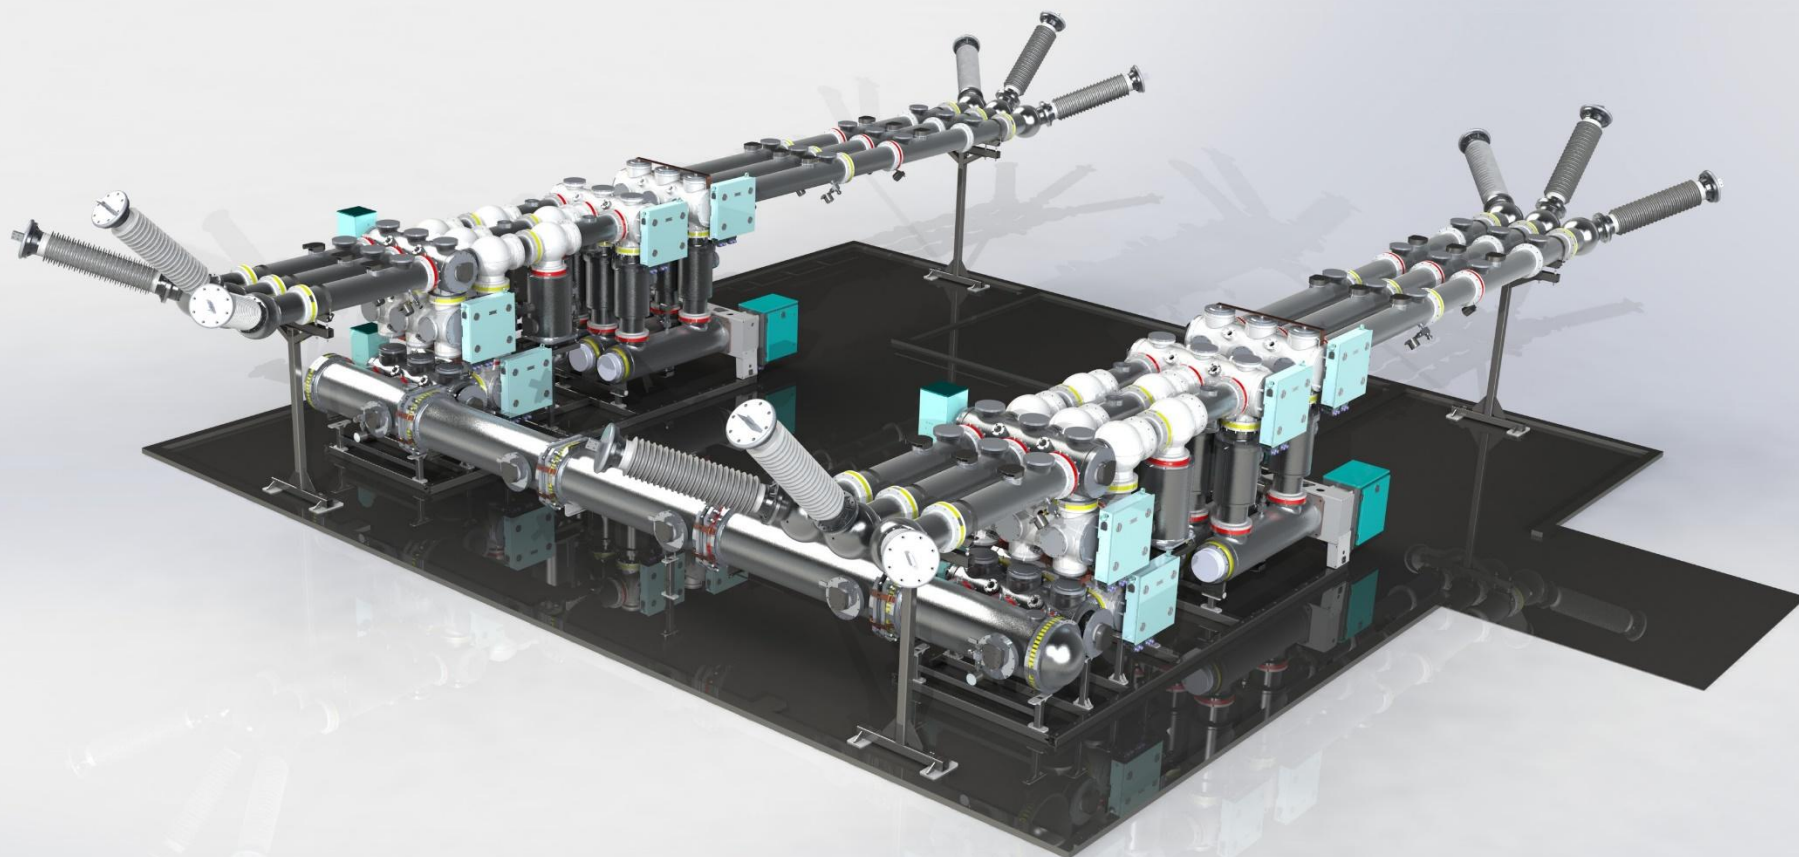

КРУЭ ЗАО «ЗЭТО» реализованные проекты

Делаем мир ярче

КРУЭ ГПП 110/10 Воркута

КРУЭ ГПП 110/10 Воркута

Вид сверху

КРУЭ ГПП 110/10 Воркута

КРУЭ ПС 110/10 Север

КРУЭ ПС 110/10 Север

ПС "Север" (Новопортовская ГТЭС)

КРУЭ ПС 110/10 Север

СПАСИБО ЗА ВНИМАНИЕ

ЗАО «Завод электротехнического оборудования»

182113, Россия, Псковская область,
г. Великие Луки, просп. Октябрьский, 79
Телефон: +7 (81153) 6 37 32, 6 37 73
Факс: +7 (81153) 6 38 45
www.zeto.ru зэто.пф