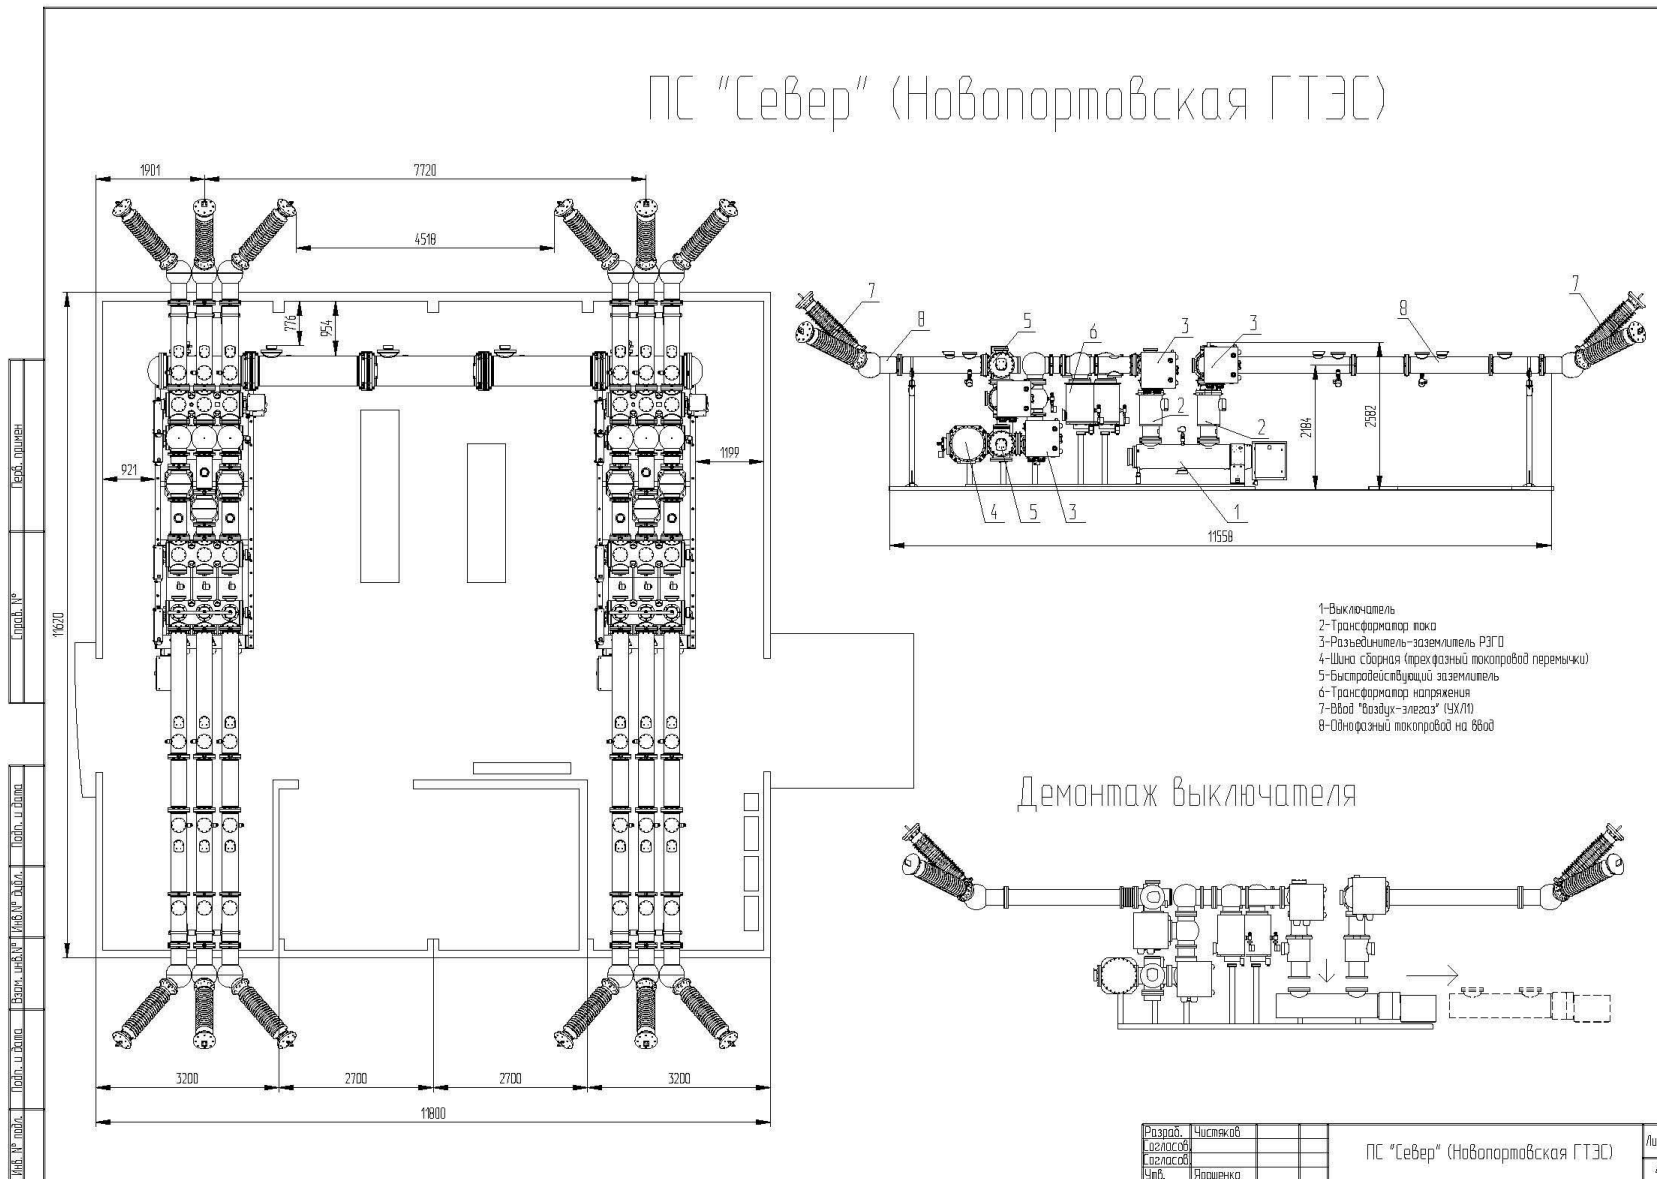

КРУЭ ПС 110/10 Север

ПС "Север" (Новопортовская ГТЭС)