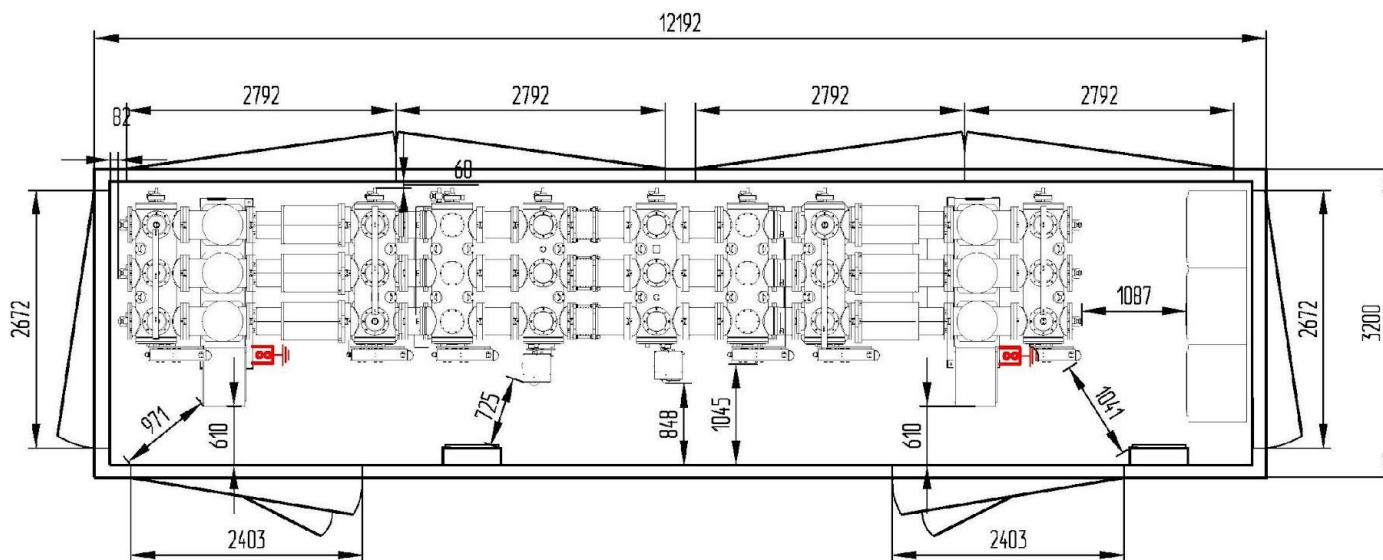

КРУЭ ЗАО «ЗЭТО» реализованные проекты

Делаем мир ярче

КРУЭ ГПП 110/10 Воркута

КРУЭ ГПП 110/10 Воркута

Вид сверху

КРУЭ ГПП 110/10 Воркута

КРУЭ ПС 110/10 Север

КРУЭ ПС 110/10 Север