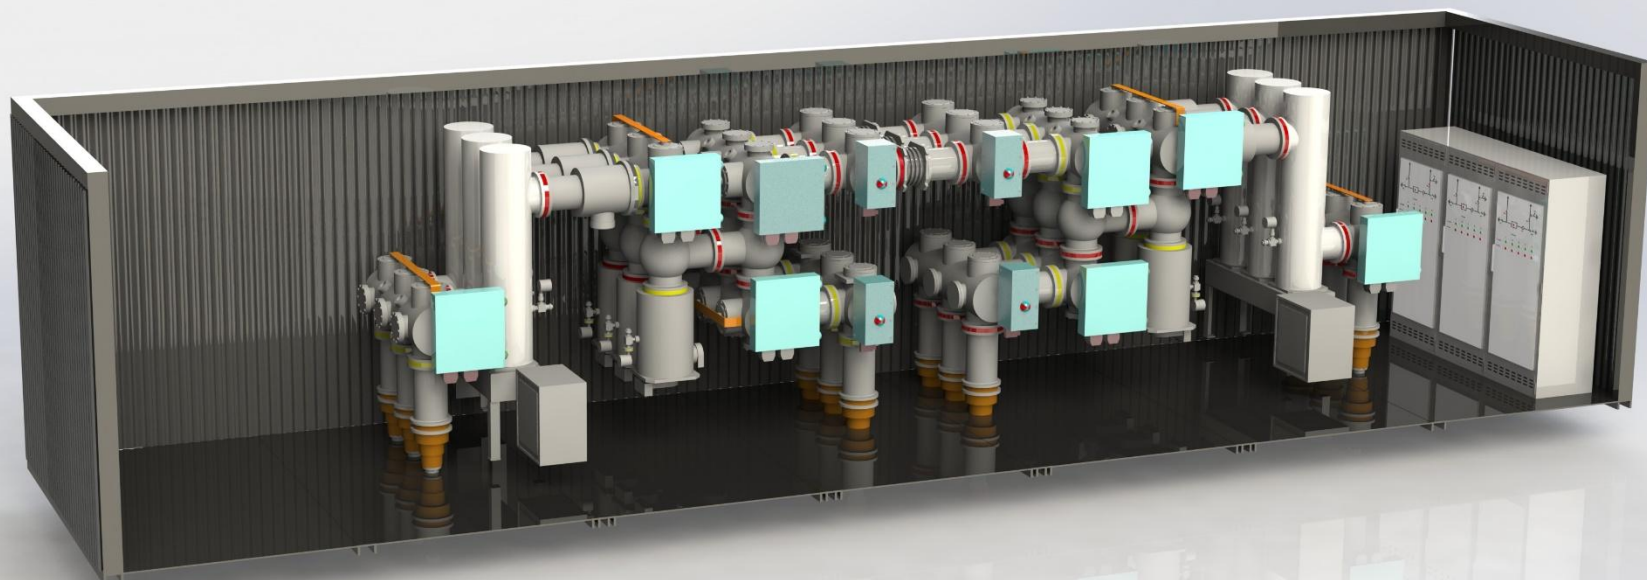

КРУЭ ЗАО «ЗЭТО» реализованные проекты

Делаем мир ярче

КРУЭ ГПП 110/10 Воркута

КРУЭ ГПП 110/10 Воркута

Вид сверху

КРУЭ ГПП 110/10 Воркута

КРУЭ ПС 110/10 Север

КРУЭ ПС 110/10 Север

ПС "Север" (Новопортовская ГТЭС)

КРУЭ ПС 110/10 Север

СПАСИБО ЗА ВНИМАНИЕ

ЗАО «Завод электротехнического оборудования»

182113, Россия, Псковская область,
г. Великие Луки, просп. Октябрьский, 79
Телефон: +7 (81153) 6 37 32, 6 37 73
Факс: +7 (81153) 6 38 45
www.zeto.ru зэто.пф