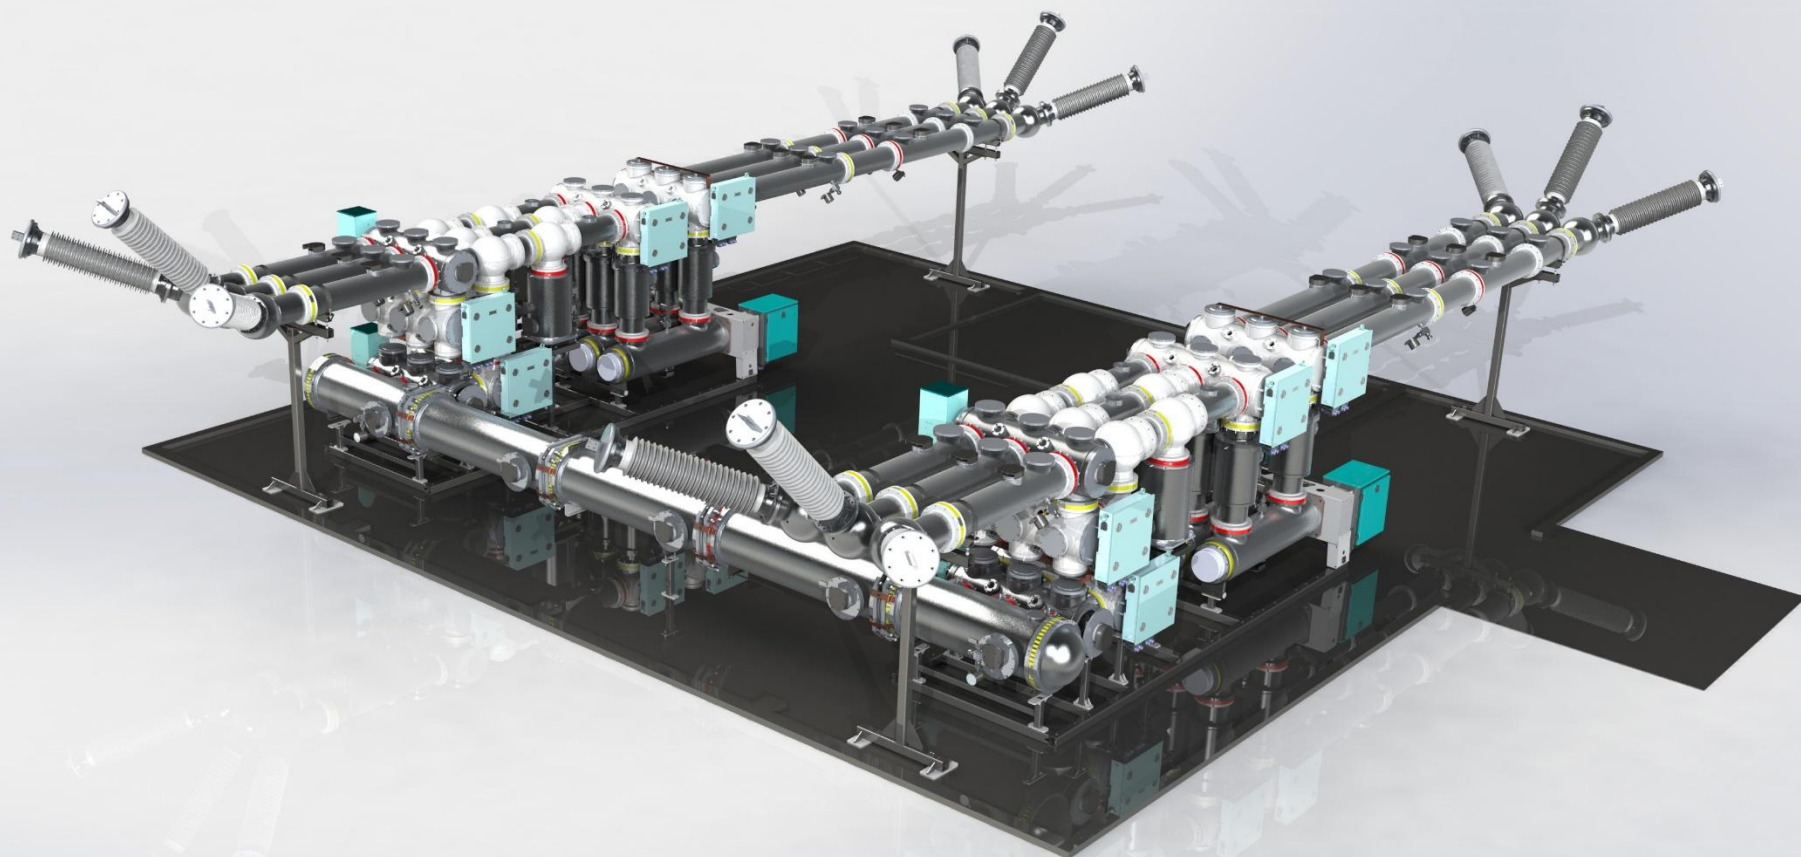

КРУЭ ЗАО «ЗЭТО» реализованные проекты

Делаем мир ярче

КРУЭ ГПП 110/10 Воркута

КРУЭ ГПП 110/10 Воркута

Вид сверху

КРУЭ ГПП 110/10 Воркута

КРУЭ ПС 110/10 Север

КРУЭ ПС 110/10 Север

ПС "Север" (Новопортовская ГТЭС)

КРУЭ ПС 110/10 Север

СПАСИБО ЗА ВНИМАНИЕ

ЗАО «Завод электротехнического оборудования»

182113, Россия, Псковская область,
г. Великие Луки, просп. Октябрьский, 79
Телефон: +7 (81153) 6 37 32, 6 37 73
Факс: +7 (81153) 6 38 45
www.zeto.ru зэто.рф