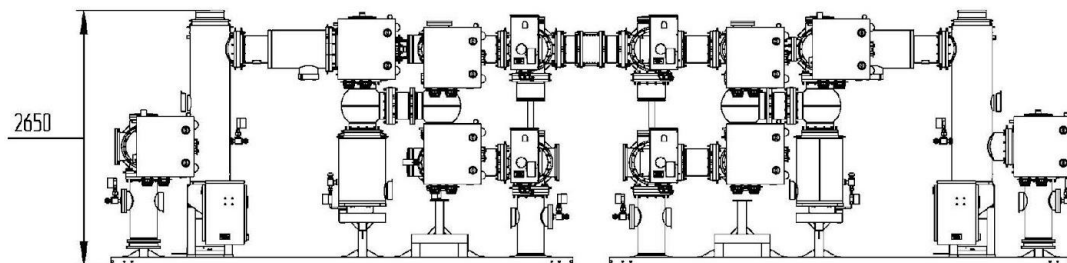

КРУЭ ЗАО «ЗЭТО» реализованные проекты

Делаем мир ярче

КРУЭ ГПП 110/10 Воркута

КРУЭ ГПП 110/10 Воркута

Вид сверху

КРУЭ ГПП 110/10 Воркута

КРУЭ ПС 110/10 Север

КРУЭ ПС 110/10 Север