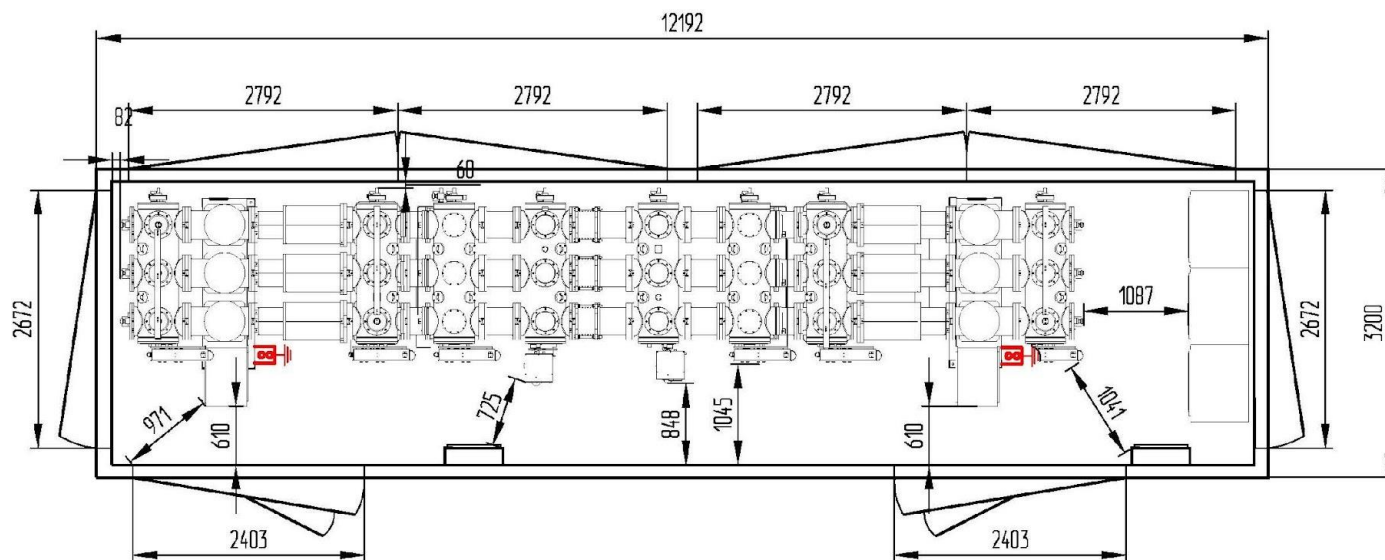

КРУЭ ЗАО «ЗЭТО» реализованные проекты

Делаем мир ярче

КРУЭ ГПП 110/10 Воркута

КРУЭ ГПП 110/10 Воркута

Вид сверху

КРУЭ ГПП 110/10 Воркута

КРУЭ ПС 110/10 Север

КРУЭ ПС 110/10 Север