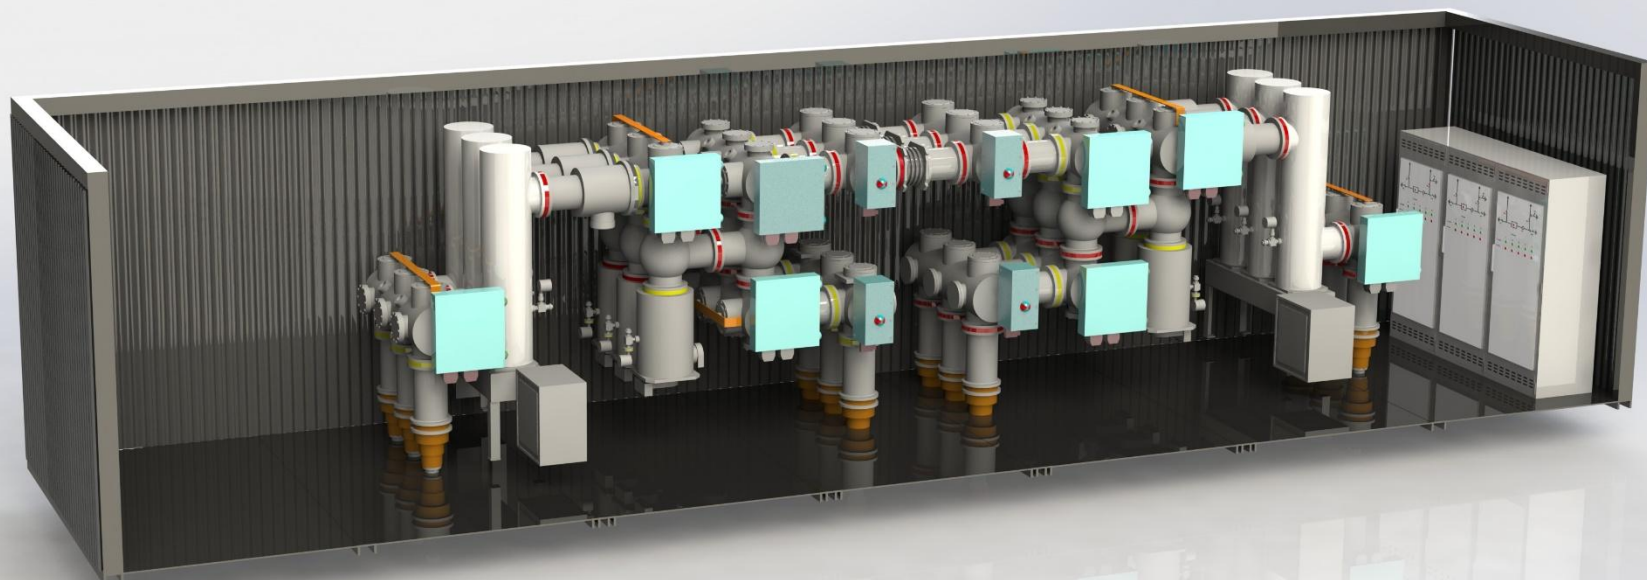

КРУЭ ЗАО «ЗЭТО» реализованные проекты

Делаем мир ярче

КРУЭ ГПП 110/10 Воркута

КРУЭ ГПП 110/10 Воркута

Вид сверху

КРУЭ ГПП 110/10 Воркута

КРУЭ ПС 110/10 Север

КРУЭ ПС 110/10 Север

ПС "Север" (Новопортовская ГТЭС)

КРУЭ ПС 110/10 Север

СПАСИБО ЗА ВНИМАНИЕ

ЗАО «Завод электротехнического оборудования»

182113, Россия, Псковская область,
г. Великие Луки, просп. Октябрьский, 79
Телефон: +7 (81153) 6 37 32, 6 37 73
Факс: +7 (81153) 6 38 45
www.zeto.ru зэто.рф