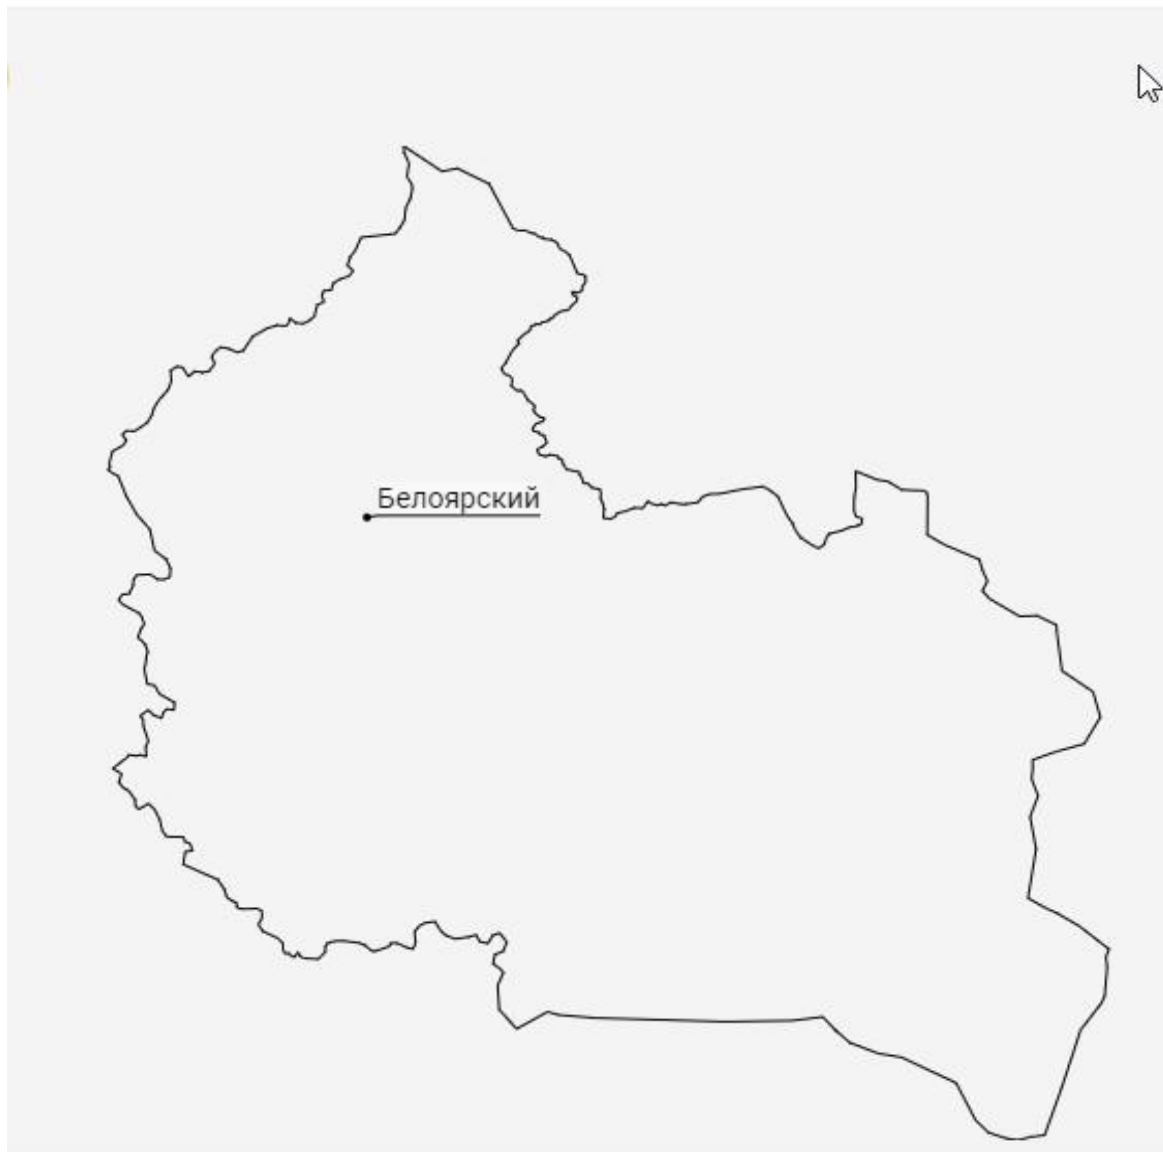

# Реки Белоярского района

# Используя сеть Интернет, создай свою карту Белоярского района с протекающими реками

Река	Процент периметра
Казым	65%
Лыхма	31%
Сорум	20%
Обь	18%
Бобровка	16%
Амня	4%
Моур-Вош-Юган	9%
Ёхомъёган	8%

Используя сеть Интернет и литературу,  
заполни таблицу

Река	Флора	Фауна
Казым		
Лыхма		
Сорум		
Обь		
Бобровка		
Амня		
Моур-Вош-Юган		
Ёхомъёган		