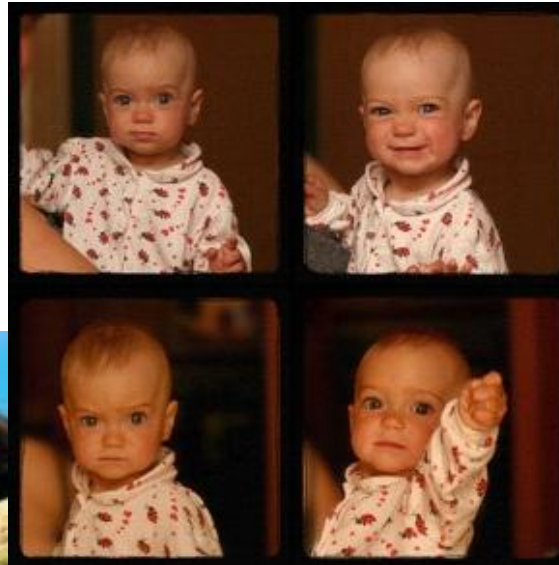

РАЗЛИЧИЕ МЕЖДУ ПОНЯТИЕМ «ЧУВСТВО» И «ЭМОЦИЯ».