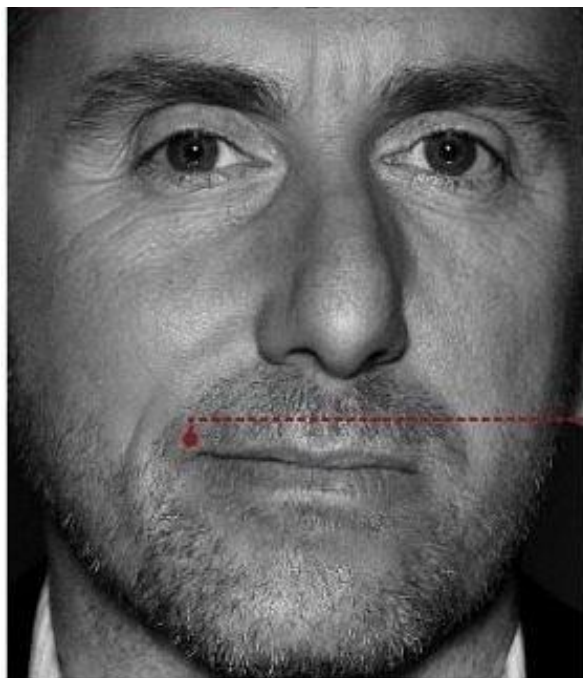

- ① Брови приподняты
- ② Глаза широко раскрыты
- ③ Рот приоткрыт

ИРОНИЯ

Спокойный лоб, прищурен один глаз, нижняя губа прижата к верхней, уголки рта опущены; или - мимика улыбки только в одну сторону.

ПЕЧАЛЬ

Брови сведены, глаза потухшие, часто уголки губ слегка опущены, расслабленно свисают.

Печаль

- ① Верхние веки слегка опущены
- ② Рассеянный взгляд
- ③ Уголки рта слегка опущены

ДОСАДА (РАЗОЧАРОВАНИЕ)

Спокойный лоб, сомкнутые или надутые губы, уголки губ опущены.

ПРЕЗРЕНИЕ

Чуть прикрытые глаза, нос слегка сморщен, уголки рта резко опущены, горизонтальная складка под нижней губой.

Презрение

① Приподнятый уголок рта с одной стороны

ОТВРАЩЕНИЕ

Лоб сморщен, брови опущены, нос сморщен, ноздри расширены, верхняя губа чуть поднята, нижняя - выпячена или приподнята и сомкнута с верхней, уголки рта опущены.

Отвращение

- ① Сморщенное выражение лица
- ② Верхняя губа приподнята

ЯРОСТЬ, ГНЕВ

Тесно сжатые брови, горизонтальные складки на переносице, нос раздут, зубы стиснуты, рот оскален, уголки губ резко и напряженно оттянуты вниз, шея судорожно стянута.