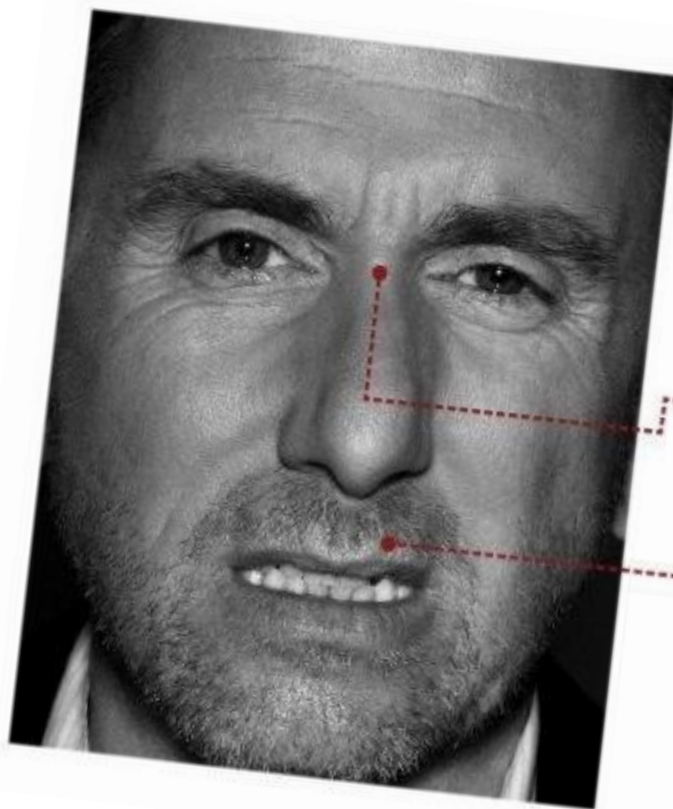

Брови сведены, глаза потухшие, часто уголки губ слегка опущены, расслабленно свисают.

Печаль

- ① Верхние веки слегка опущены
- ② Рассеянный взгляд
- ③ Уголки рта слегка опущены

ДОСАДА (РАЗОЧАРОВАНИЕ)

Спокойный лоб, сомкнутые или надутые губы, уголки губ опущены.

ПРЕЗРЕНИЕ

Чуть прикрытые глаза, нос слегка сморщен, уголки рта резко опущены, горизонтальная складка под нижней губой.

Презрение

① Приподнятый уголок рта с одной стороны

ОТВРАЩЕНИЕ

Лоб сморщен, брови опущены, нос сморщен, ноздри расширены, верхняя губа чуть поднята, нижняя - выпячена или приподнята и сомкнута с верхней, уголки рта опущены.

Отвращение

- ① Сморщенное выражение лица
- ② Верхняя губа приподнята

ЯРОСТЬ, ГНЕВ

Тесно сжатые брови, горизонтальные складки на переносице, нос раздут, зубы стиснуты, рот оскален, уголки губ резко и напряженно оттянуты вниз, шея судорожно стянута.