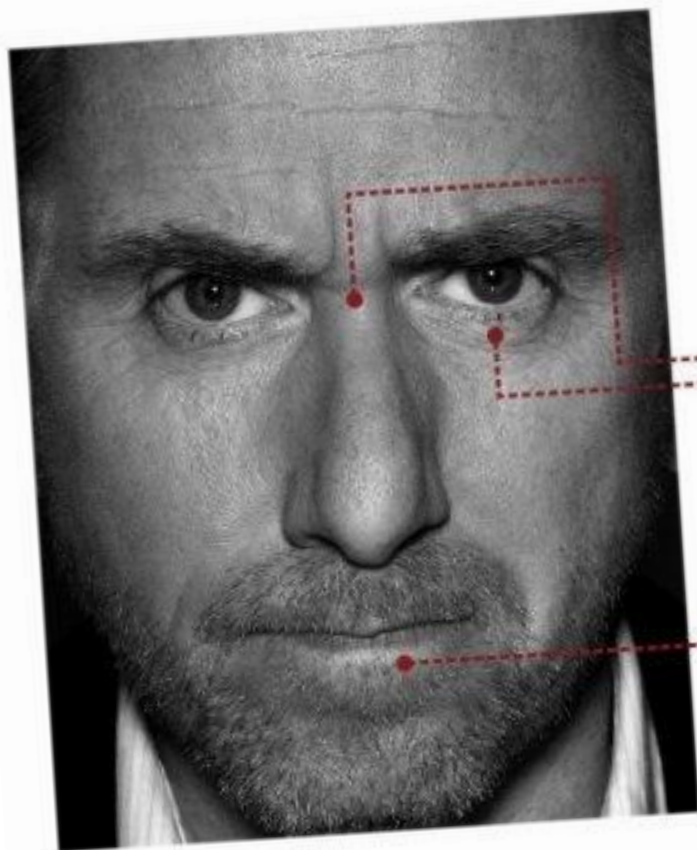

ПРЕЗРЕНИЕ

Чуть прикрытые глаза, нос слегка сморщен, уголки рта резко опущены, горизонтальная складка под нижней губой.

Презрение

① Приподнятый уголок рта с одной стороны

ОТВРАЩЕНИЕ

Лоб сморщен, брови опущены, нос сморщен, ноздри расширены, верхняя губа чуть поднята, нижняя - выпячена или приподнята и сомкнута с верхней, уголки рта опущены.

Отвращение

- ① Сморщенное выражение лица
- ② Верхняя губа приподнята

ЯРОСТЬ, ГНЕВ

Тесно сжатые брови, горизонтальные складки на переносице, нос раздут, зубы стиснуты, рот оскален, уголки губ резко и напряженно оттянуты вниз, шея судорожно стянута.