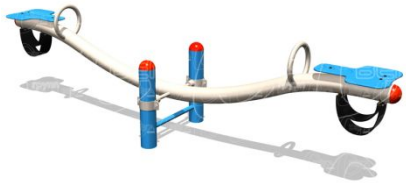

Качели «Весы» КЧ000.01
Возраст от 3х лет