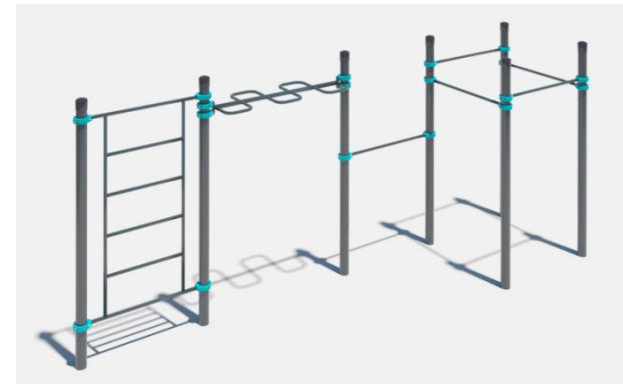

Спортивный комплекс К-004
Возраст 12+

5 турников,
лавка

Брусья двойные для отжиманий
разноуровневые К-009
Возраст 12+

2шт

5 турников, рукоход, шведская
стенка

Кенгуру new К-021
Возраст 12+

3 турника, лавка, шведская
стенка,
спортивный элемент