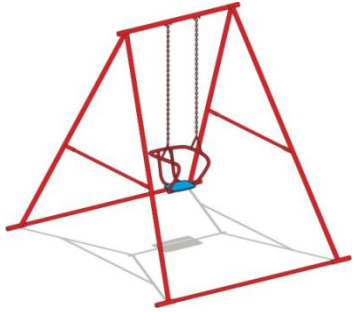

Проверить и разбить
маф

Качели маятниковый К-2/1ц
Возраст 3-14 лет