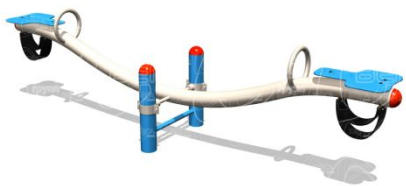

Представитель подрядной организации: С.В. Давыкин

Качели комби со спуском и рукоходом
КЧ007.01
Возраст 5-12 лет

Качели, рукоход,
горка

Качели «Гнездо» драйв
КЧ029.01
Возраст 3-14 лет

Карусель «Драйв»
КР001.01
Возраст 3-8 лет