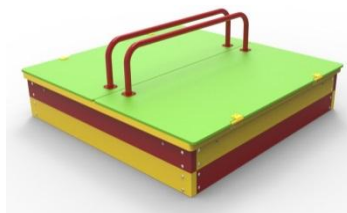

Песочница деревянная с
крышкой ПС000.03
Возраст 1+