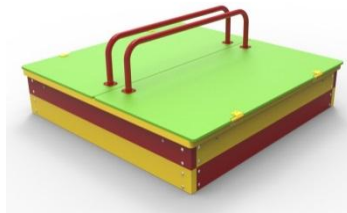

Качели, рукоход,  
горка

Качели «Гнездо» драйв  
КЧ029.01  
Возраст 3-14 лет

Карусель «Драйв»  
КР001.01  
Возраст 3-8 лет

Качели «Весы» КЧ000.01  
Возраст от 3х лет

Песочница деревянная с  
крышкой ПС000.03  
Возраст 1+