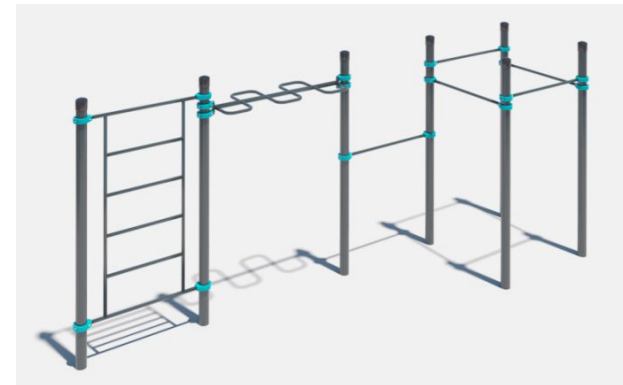

Спортивный комплекс К-004  
Возраст 12+

5 турников,  
лавка

Брусья двойные для отжиманий  
разноуровневые К-009  
Возраст 12+

2шт

5 турников, рукоход, шведская  
стенка

Кенгуру new К-021  
Возраст 12+

3 турника, лавка, шведская  
стенка,  
спортивный элемент