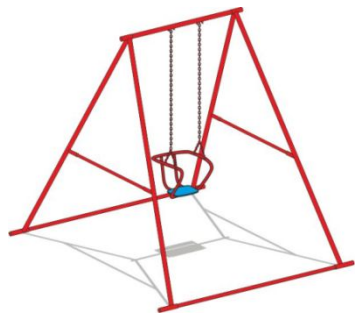

Проверить и разбить
маф

Качели маятниковый К-2/1ц
Возраст 3-14 лет