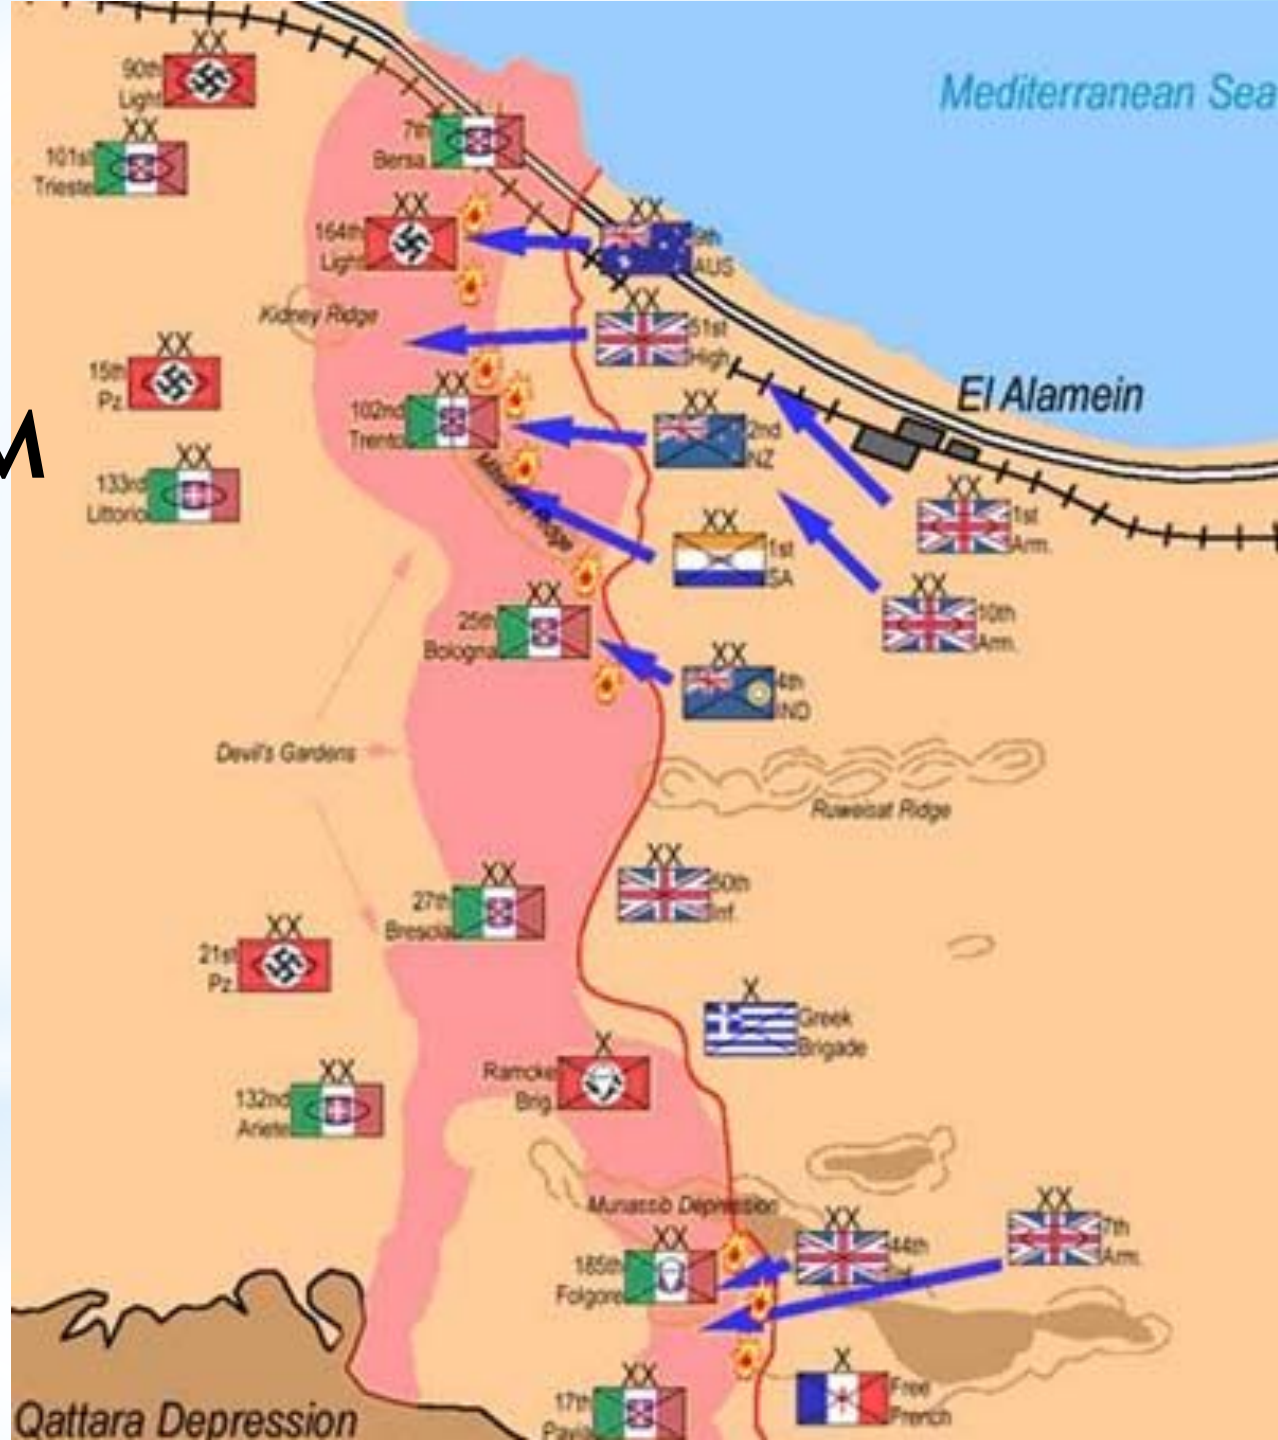

*** Напад Німеччини на
СРСР. Перебіг подій на
радянсько-німецькому
фронті у 1941-1942 рр.
Корінний перелом у війні**

Всесвітня історія, 11 клас, тема 3, КЗШ
№ 114, Хорькова Л.

ХРОНОЛОГІЯ

- * 22 червня 1941 р. Напад Німеччини на СРСР
- * 3 грудня 1941 р. Початок контрнаступу Червоної армії під Москвою
- * 7 грудня 1941 р. Напад японців на Перл-Харбор
- * 8 грудня 1941 р. Вступ у Другу світову війну США
- * 1 січня 1942 р. Підписання Декларації Об'єднаних Націй
- * 23 жовтня 1942 р. Початок розгрому італійсько-німецьких військ біля Ель-Аламейна

Битва за Москву

Битва під Ель- Аламейном

Перл-Харбор(Гавайї)