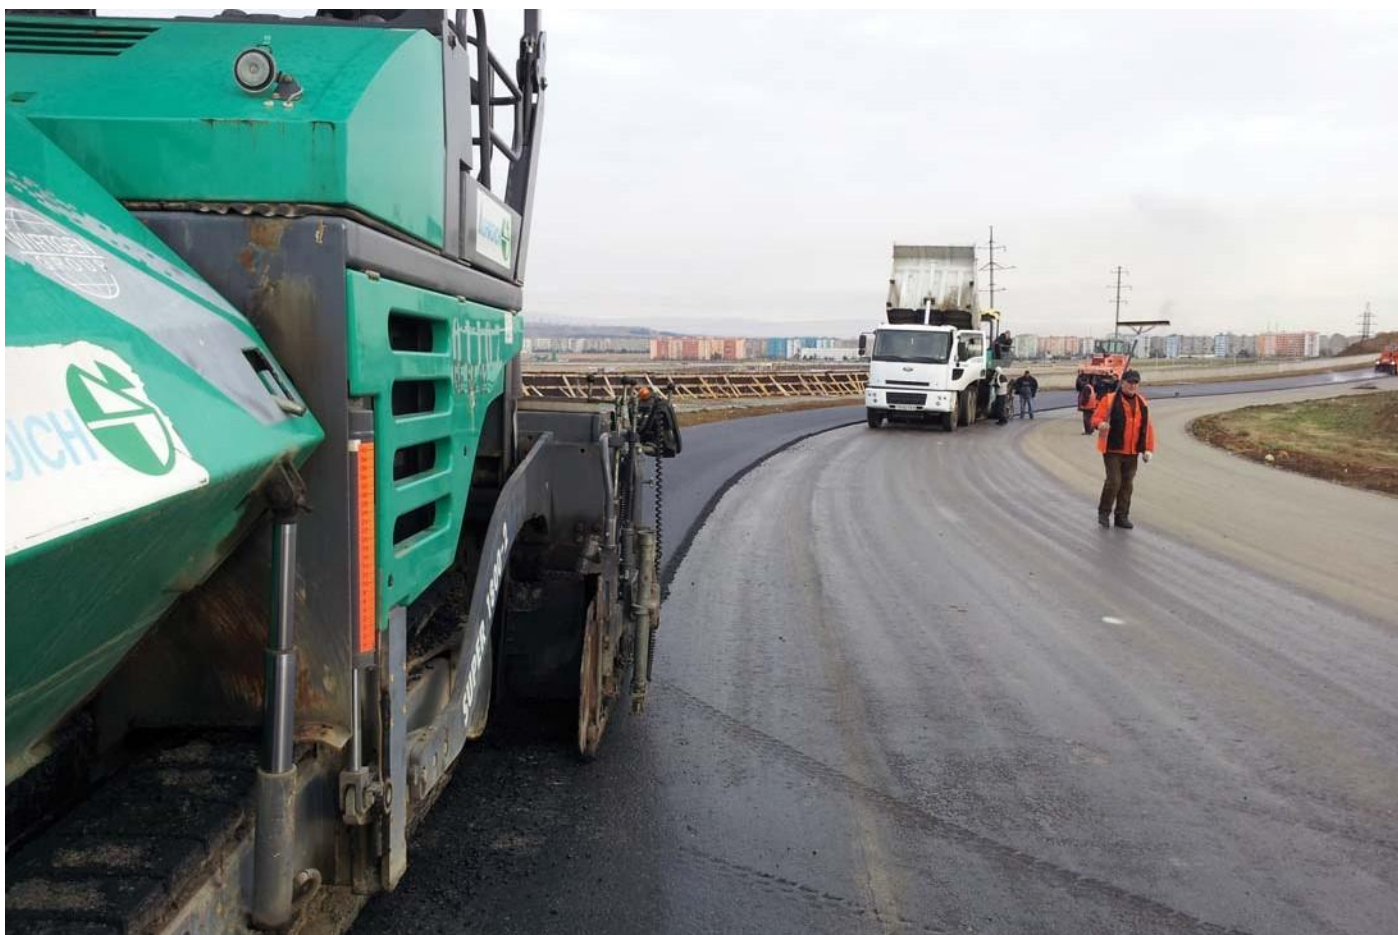

Этап строительства гоночной трассы "РУСТАВИ" в республике Грузии.