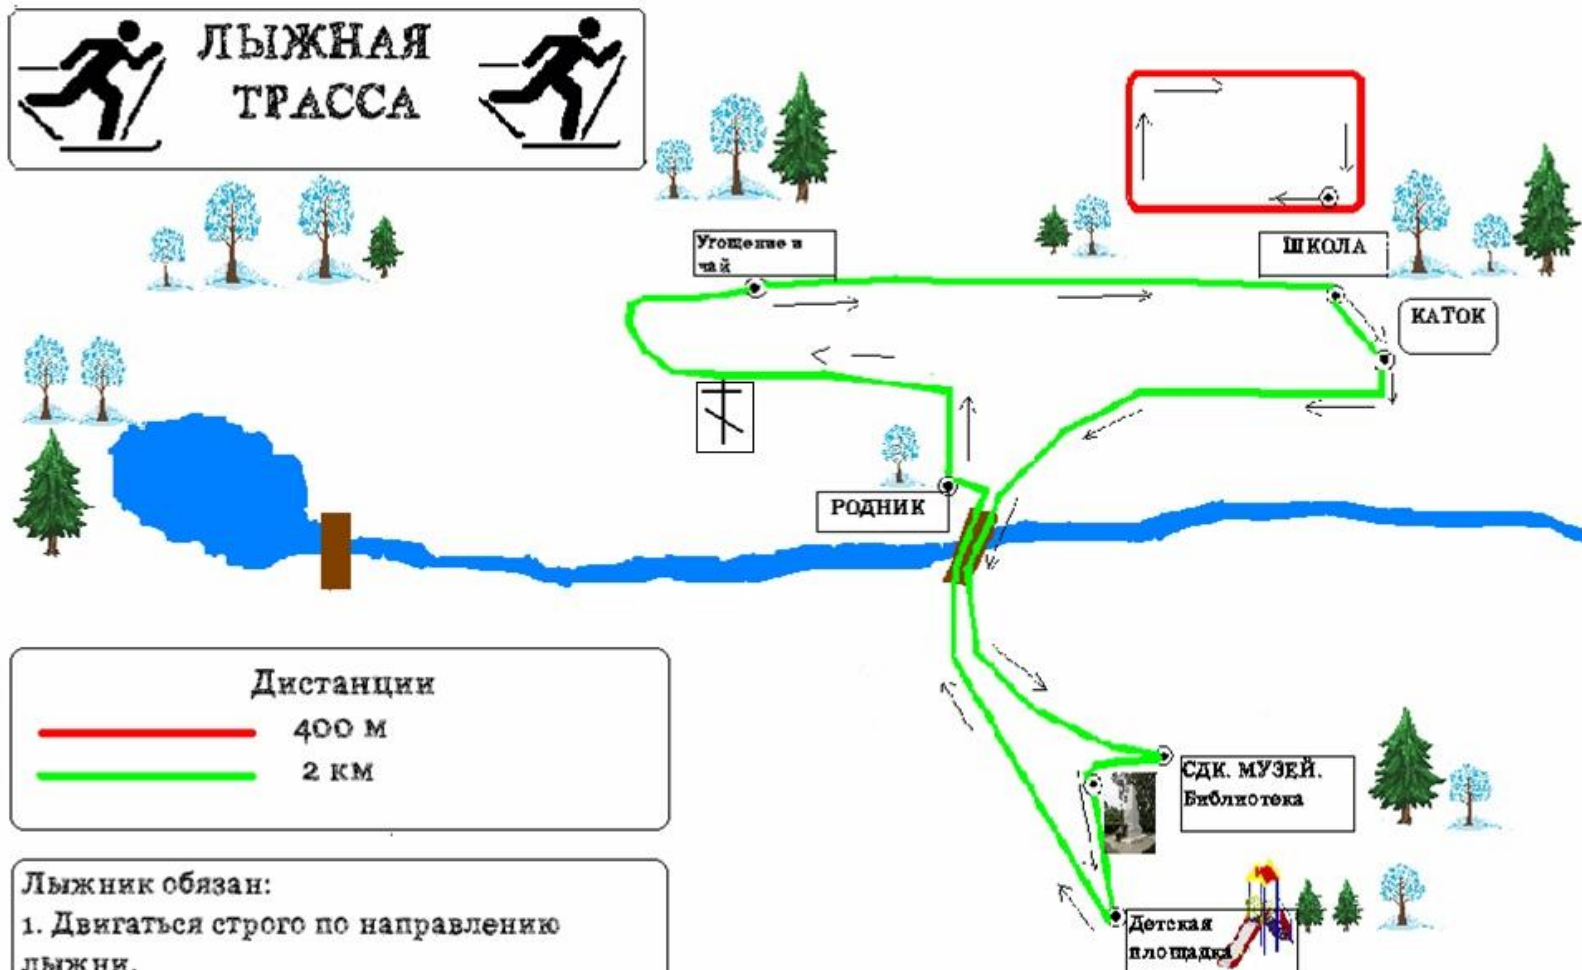

У нас очень  
гостеприим-  
ное село,  
угостить чаем  
могут в любом  
доме!

Маршрут заканчивается у  
школы, где и начинался.

# Схема маршрута

**Дистанции**

— 400 м

— 2 км

**Лыжник обязан:**

1. Двигаться строго по направлению лыжни.
2. Соблюдать безопасную дистанцию между лыжниками

Приезжайте к нам  
в село Каменка  
Шенталинского  
района!