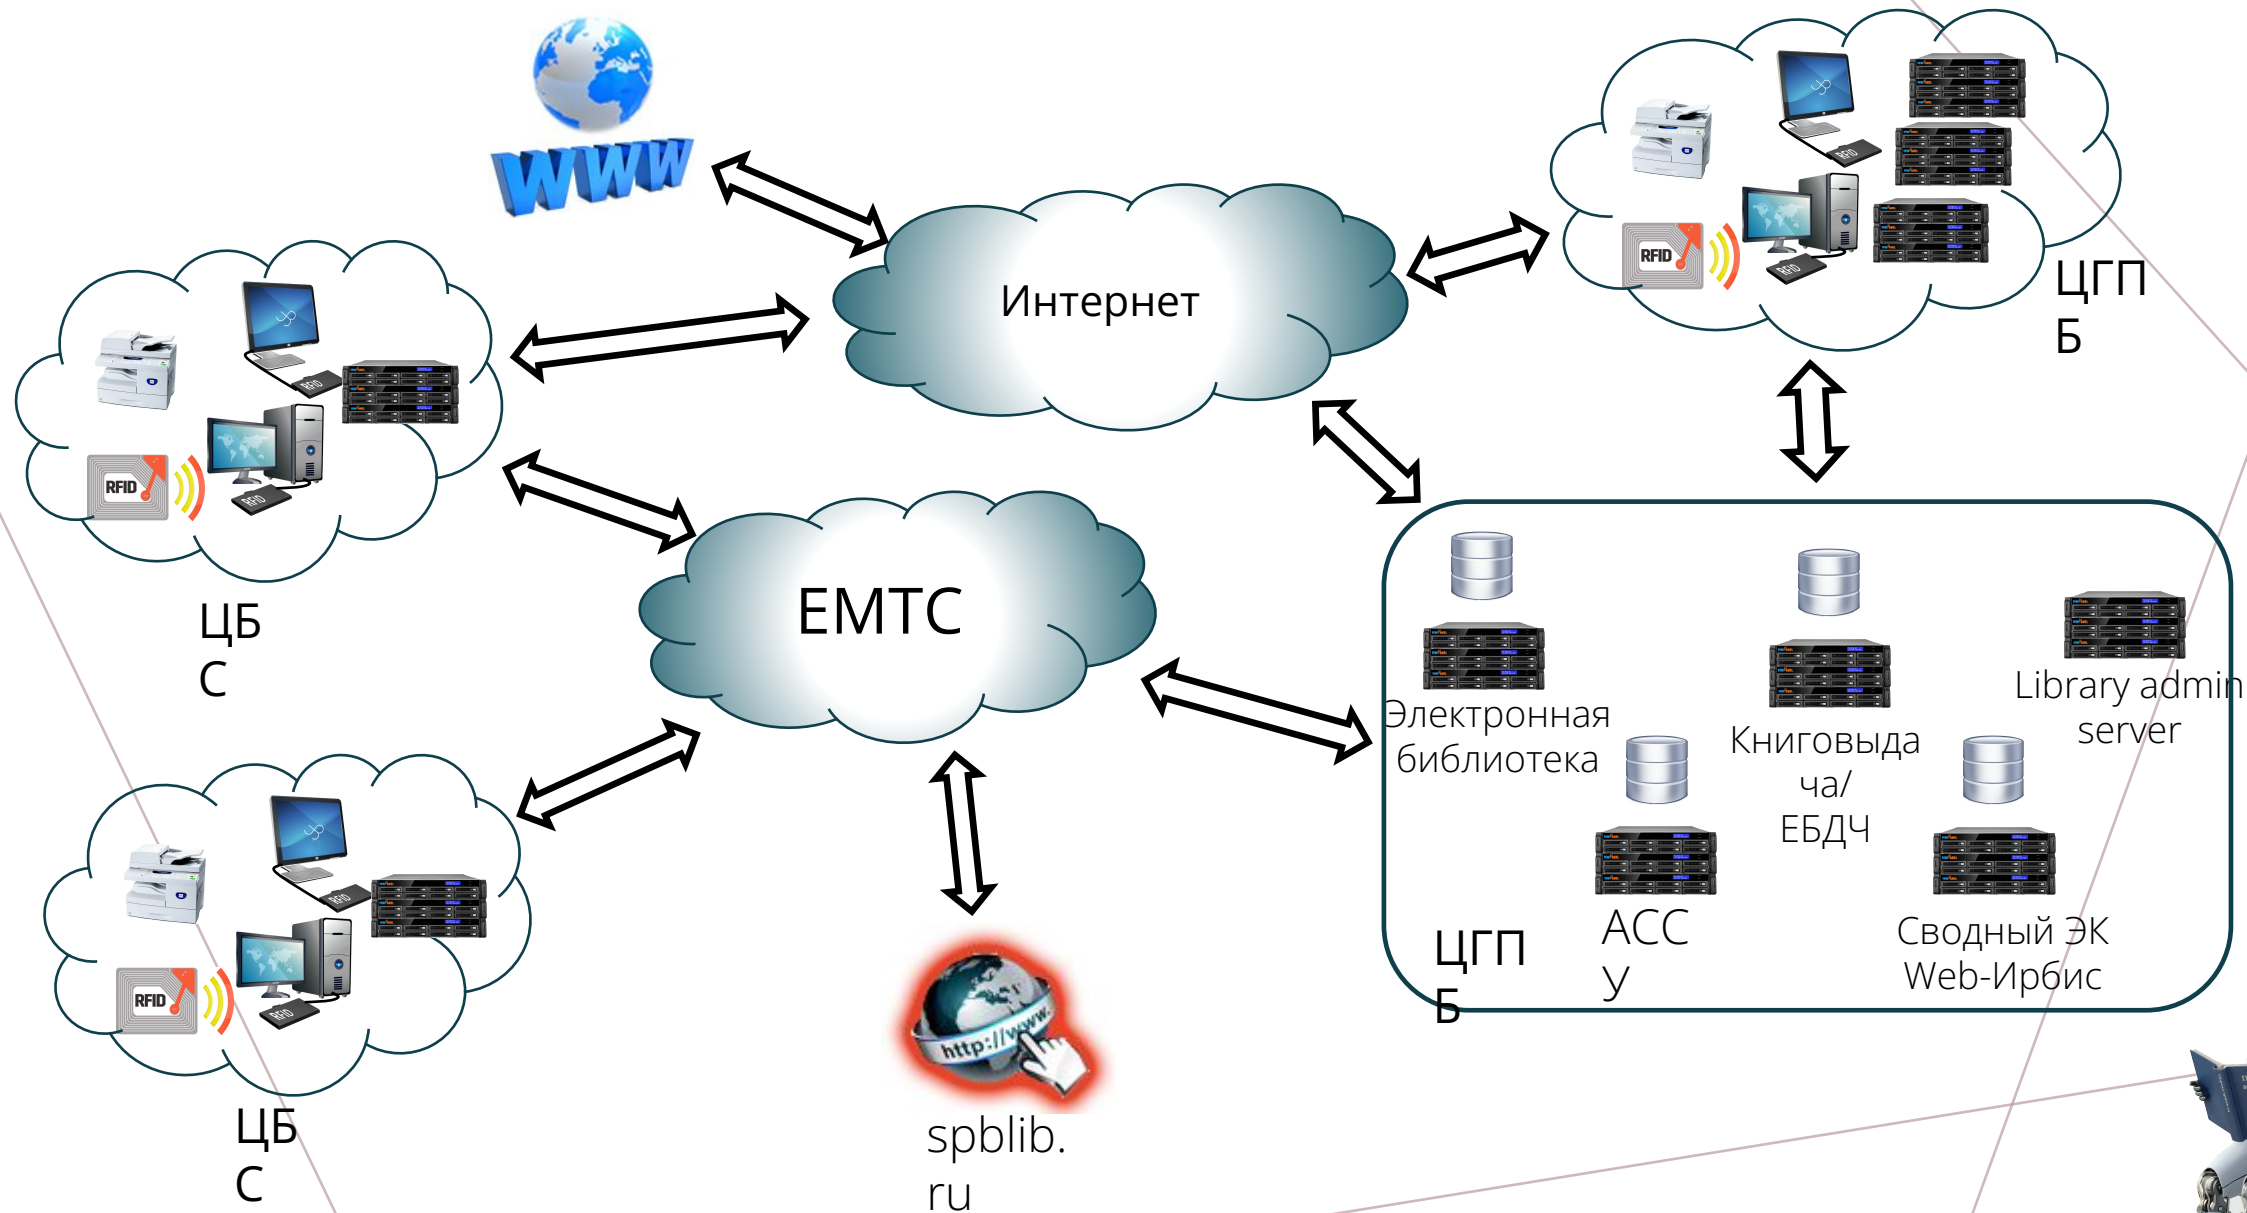

IT – инфраструктура Корпорации