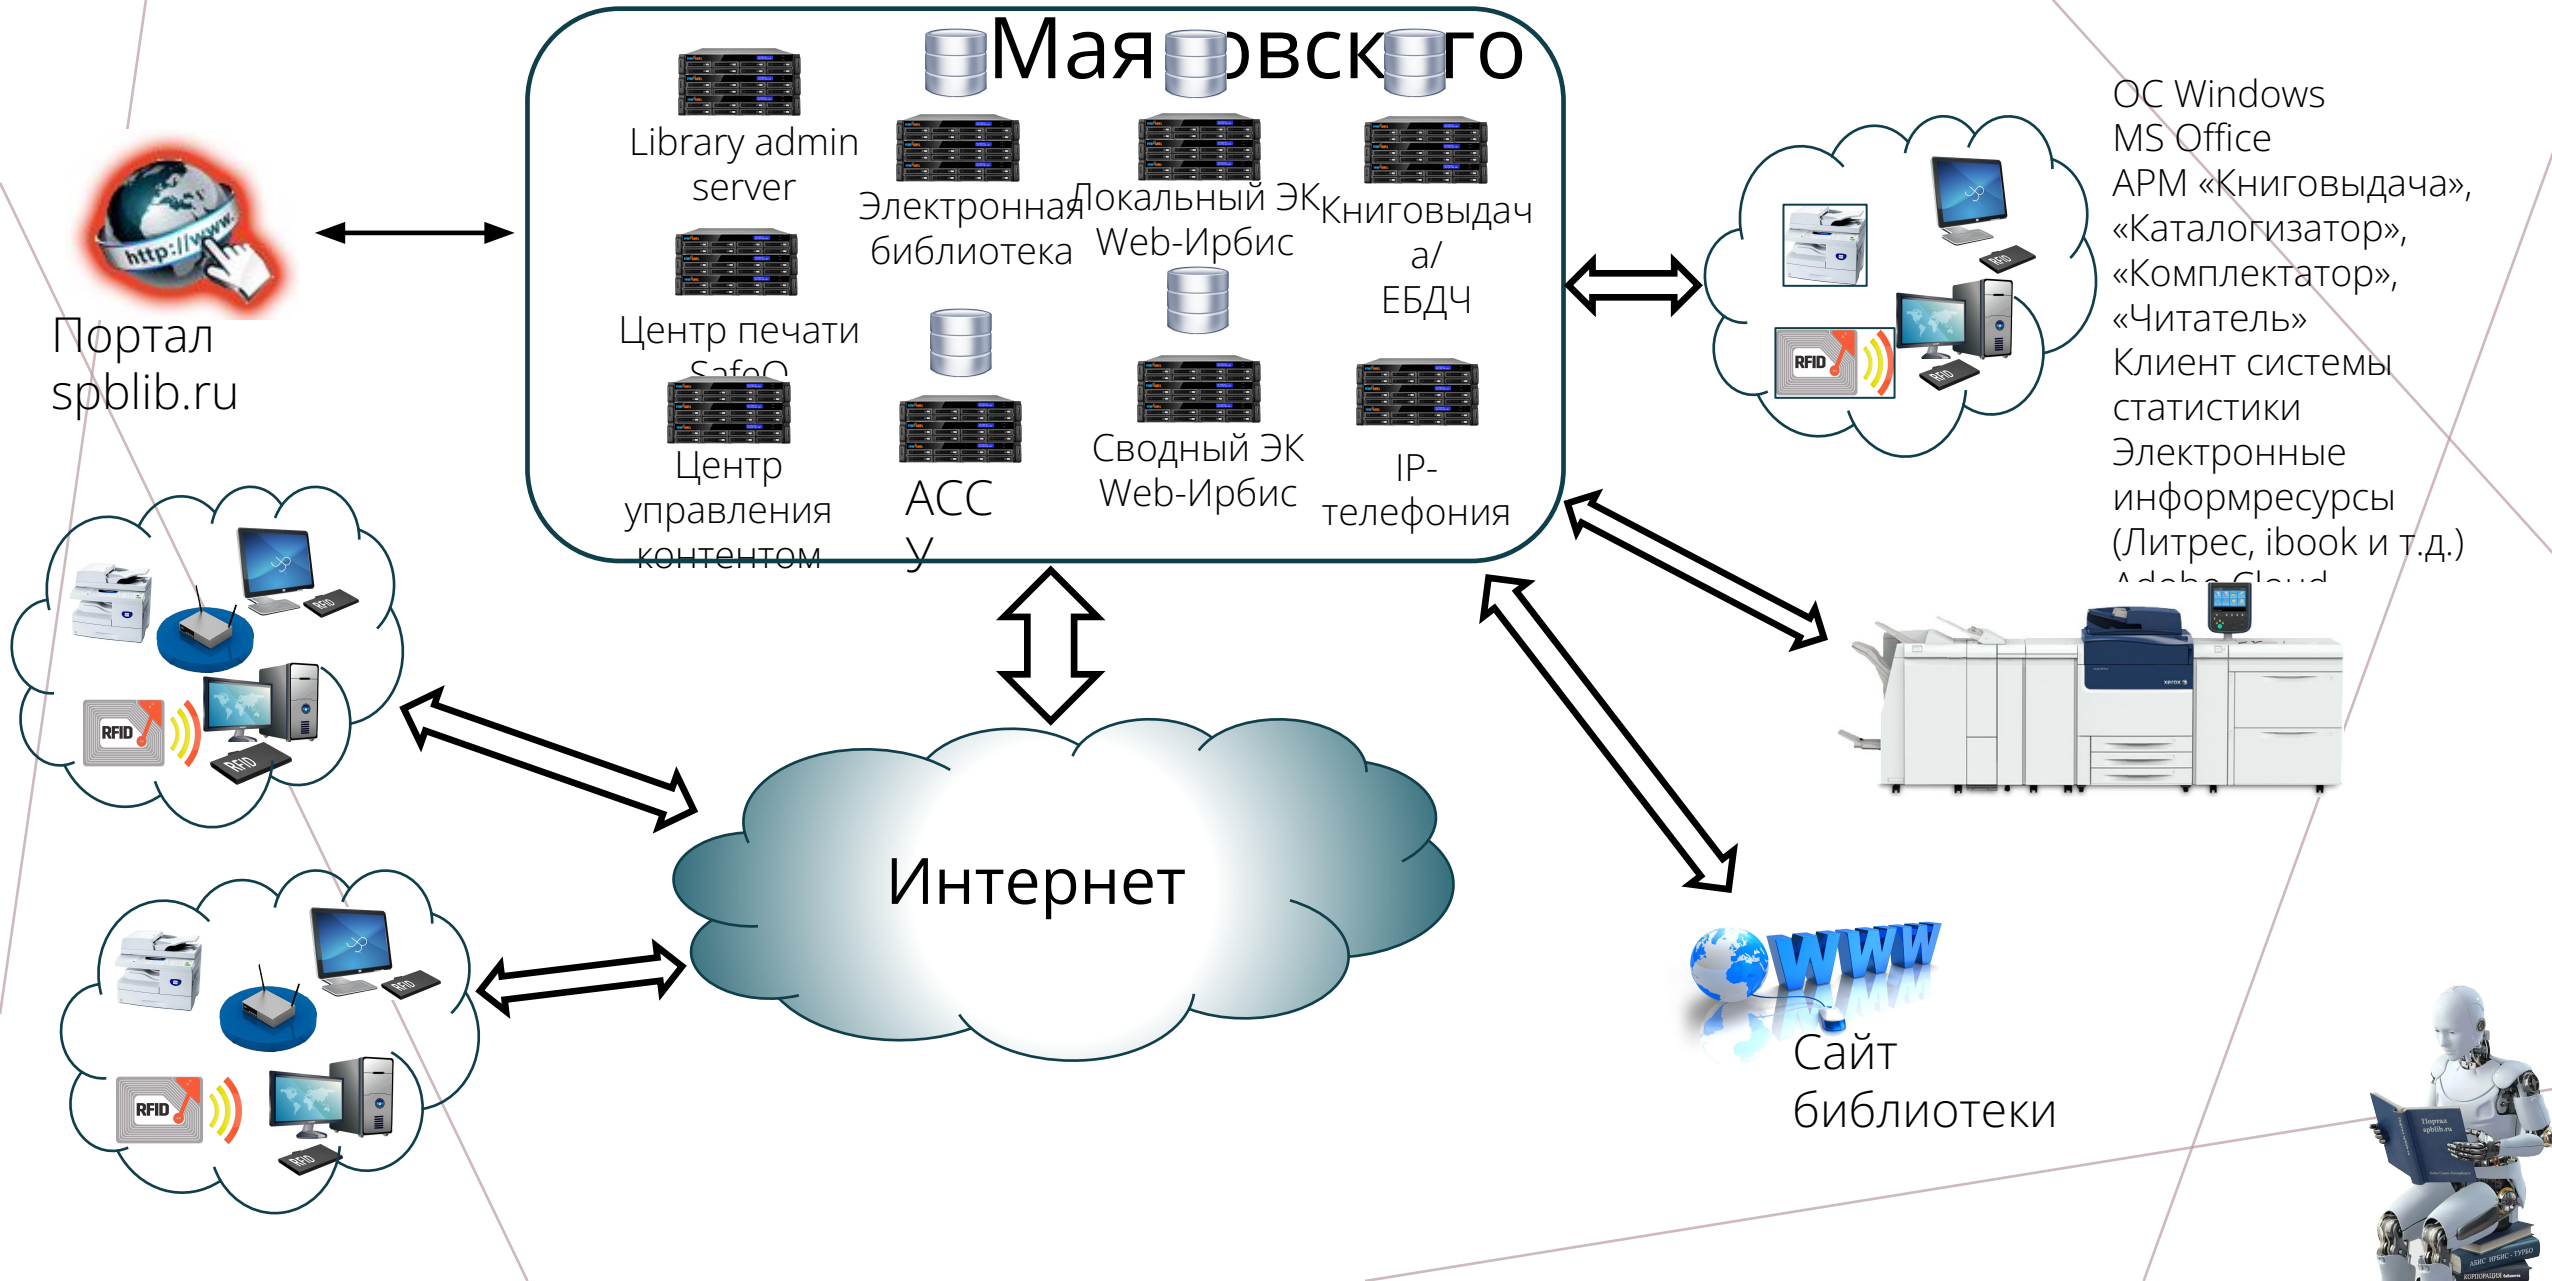

# Типовая IT – инфраструктура библиотеки

Ирб  
Хранилище файлов  
Э  
К

EMTC

Интернет

WWW  
Сайт библиотеки

ОС Windows  
MS Office  
АРМ «Книговыдача»,  
«Каталогизатор»,  
«Комплектатор»,  
«Читатель»  
Клиент системы  
статистики  
Электронные  
информресурсы (Литрес,  
Юко и т.д.)  
Станции  
книговыдачи  
Антикражные  
ворота

# IT – инфраструктура ЦГПБ им . В.В.