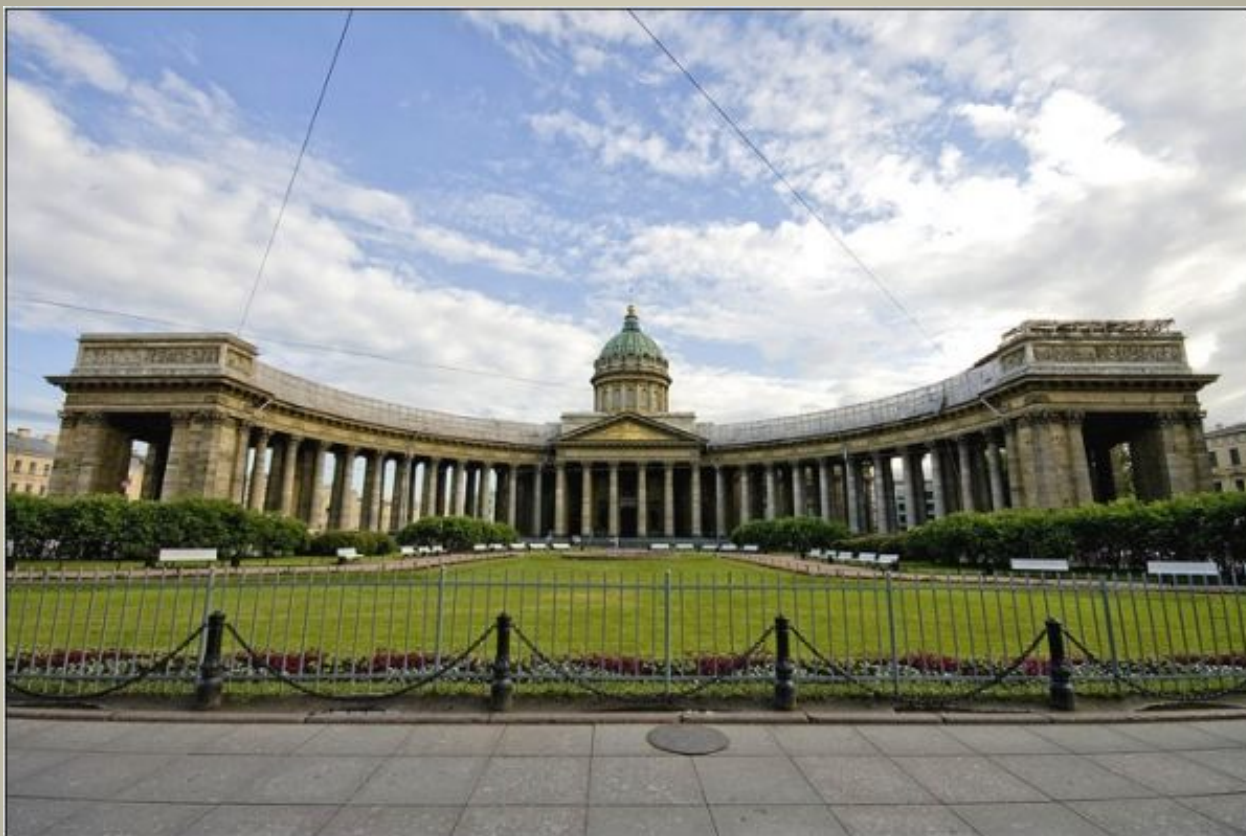

А.Н.Воронихин. Казанский собор

- 1801-1811 – строительство Казанского собора.
  - Освящён Казанский собор в Санкт-Петербурге