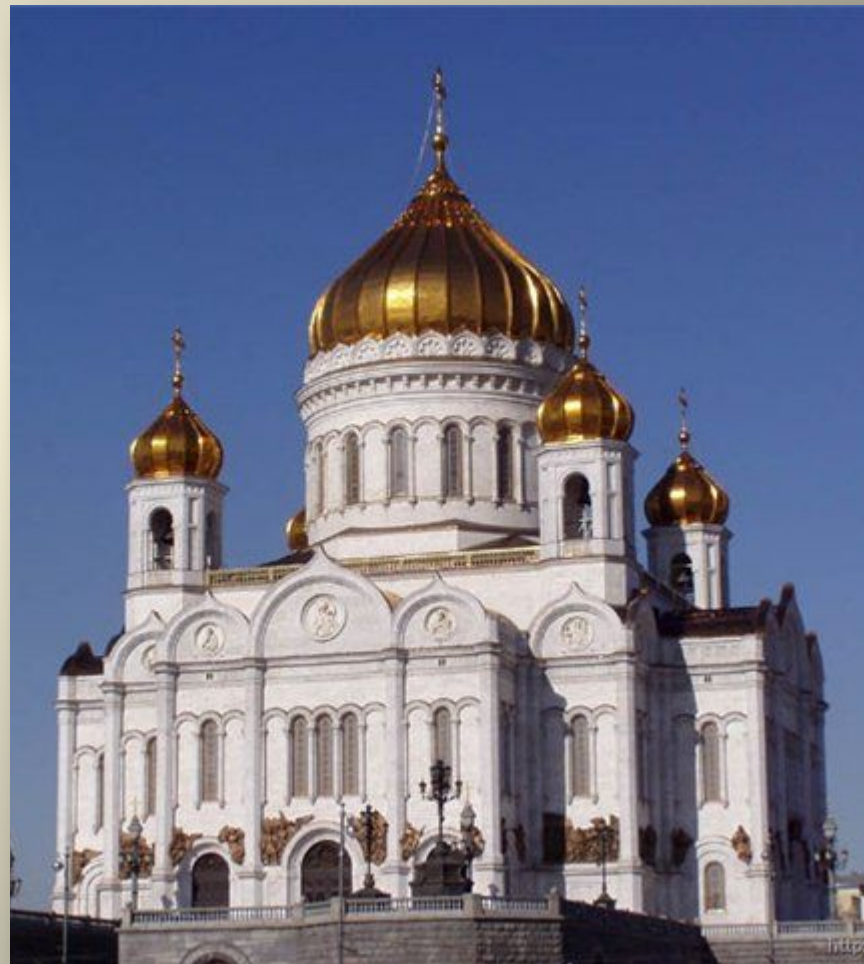

К.А.Тон

Храм Христа Спасителя