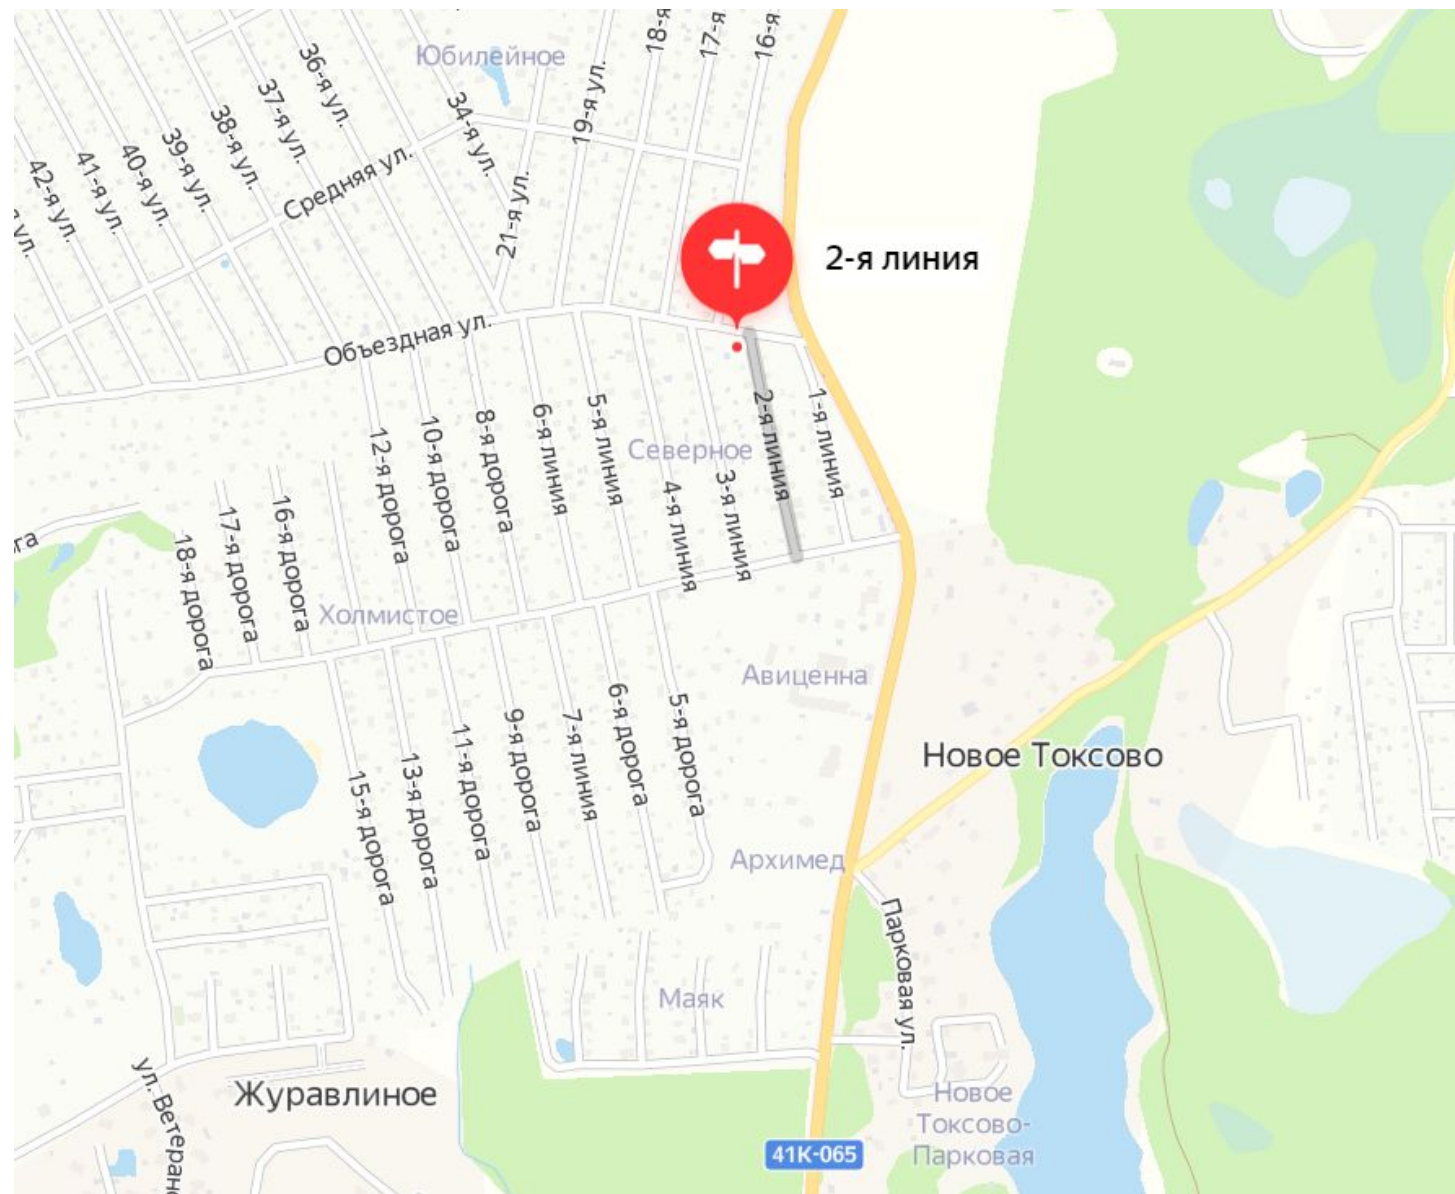

Дом-В-Месте расположен в пос. Новое Токсово, в 17 км от Санкт- Петербурга

В 7 минутах ходьбы есть озеро с
оборудованным пляжем