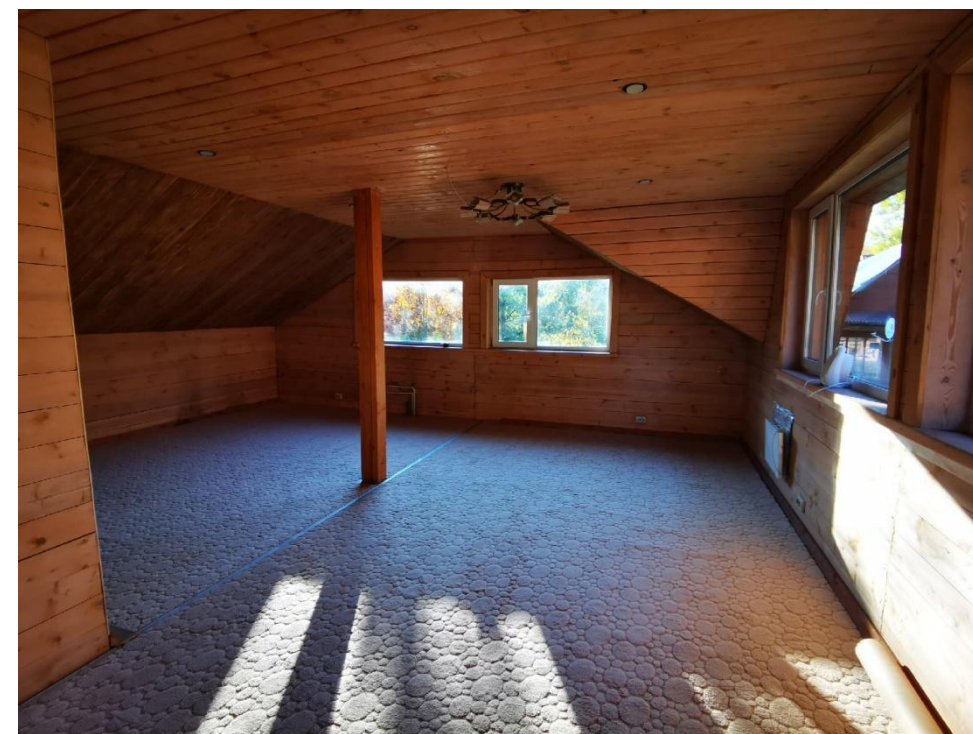

В 7 минутах ходьбы есть озеро с
оборудованным пляжем

На участке находятся:

- большой дом с террасой 250 кв.м.
- гостевой дом с сауной 100 кв.м.
- гриль зона с барбекю 40 кв.м.

5 спален, 3 пространства для занятий и творчества

Комнаты оборудованы всем необходимым для комфортного пребывания групп

Гордость Дома-В-Месте – 40 кв.м. зал с ковролином

Вместимость Дома-В-Месте

В большом доме:

- 16 мест (8 двухъярусных кроватей) для участников
- 3 места (1 спальня с односпальными кроватями) для организаторов
- 2 санузла, душевая кабина