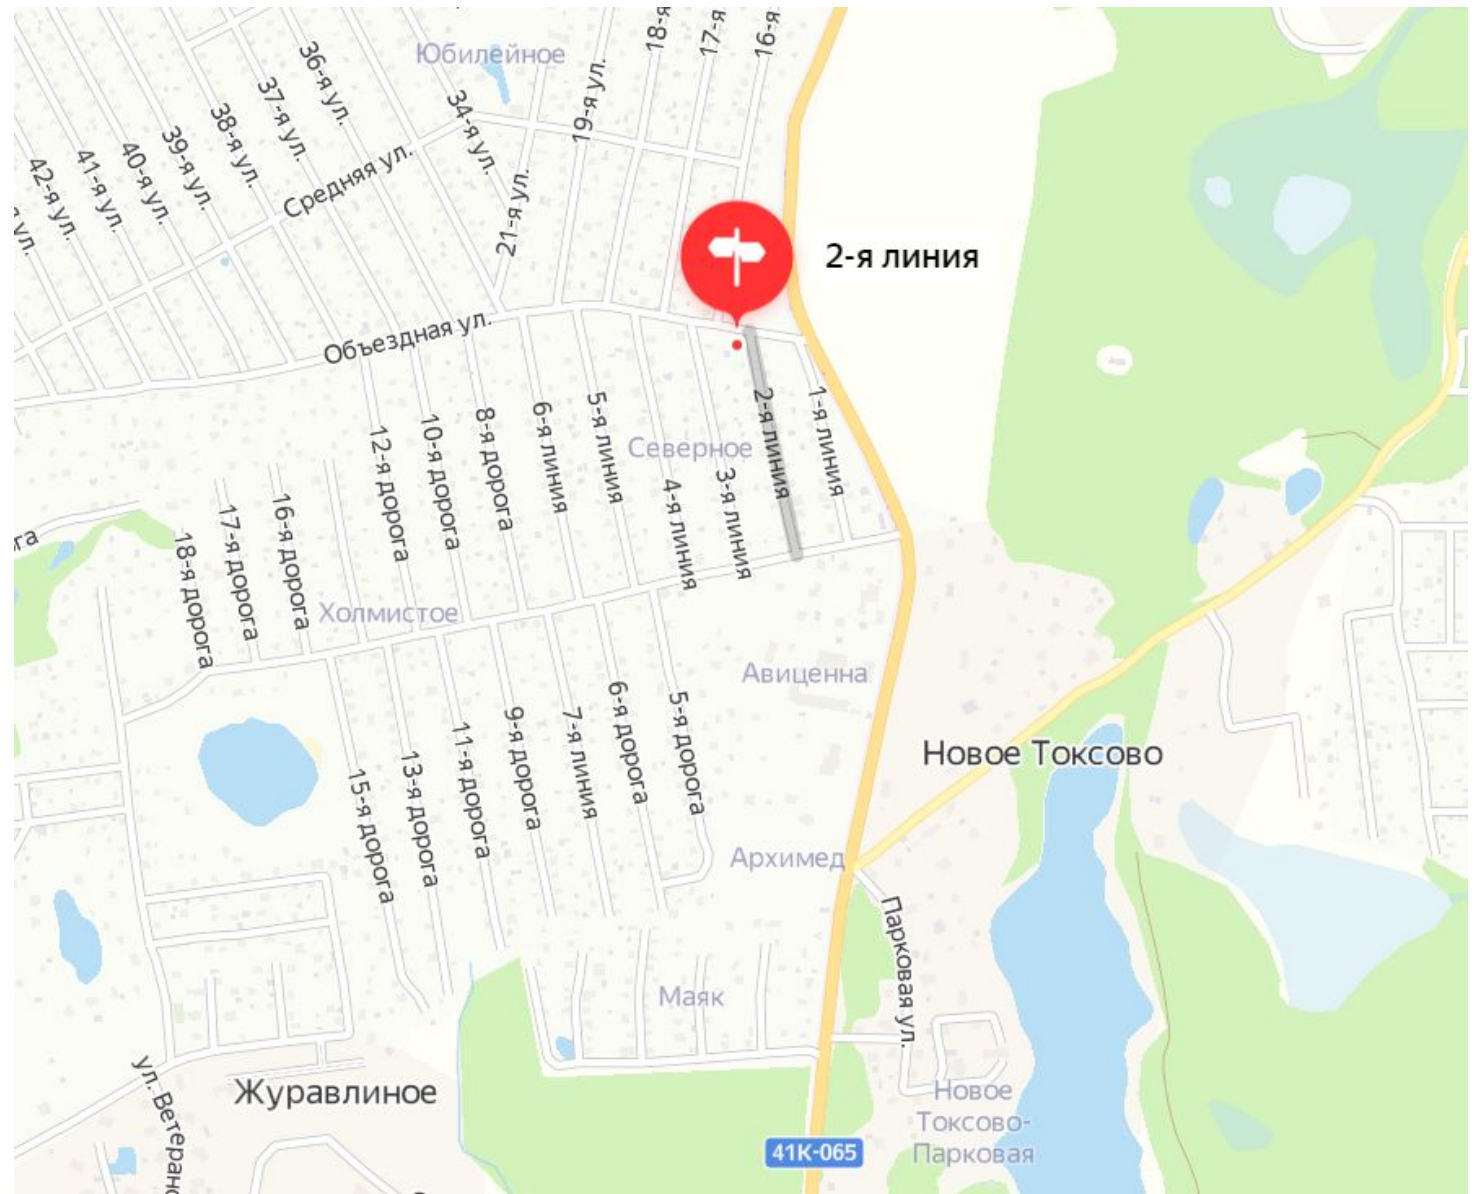

Дом-В-Месте расположен в пос. Новое Токсово, в 17 км от Санкт- Петербурга

В 7 минутах ходьбы есть озеро с
оборудованным пляжем