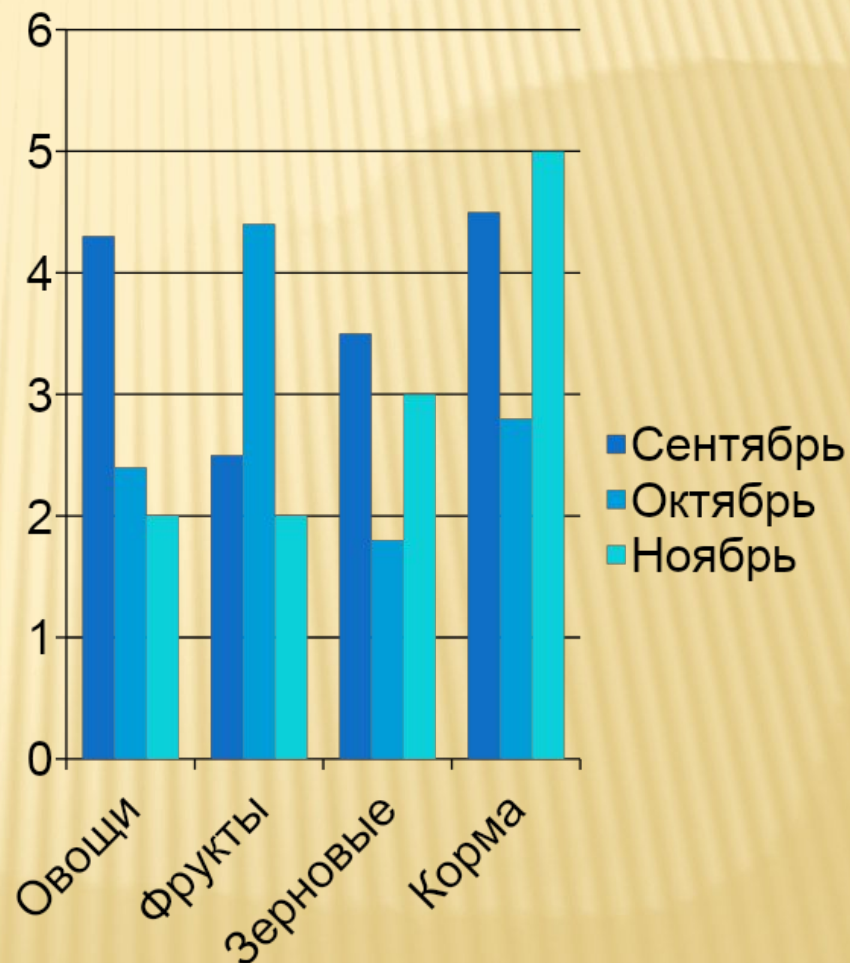

Лето

Лето - пора цветов, тепла и отдыха

Солнце

Воздух

Вода

Осень

ОСЕНЬ - ПОРА ДОЖДЕЙ, СБОРА УРОЖАЯ И ЗАСЫПАНИЯ ПРИРОДЫ

- ОВОЩИ
- ФРУКТЫ
- ЗЕРНОВЫЕ
- КОРМА

Выход