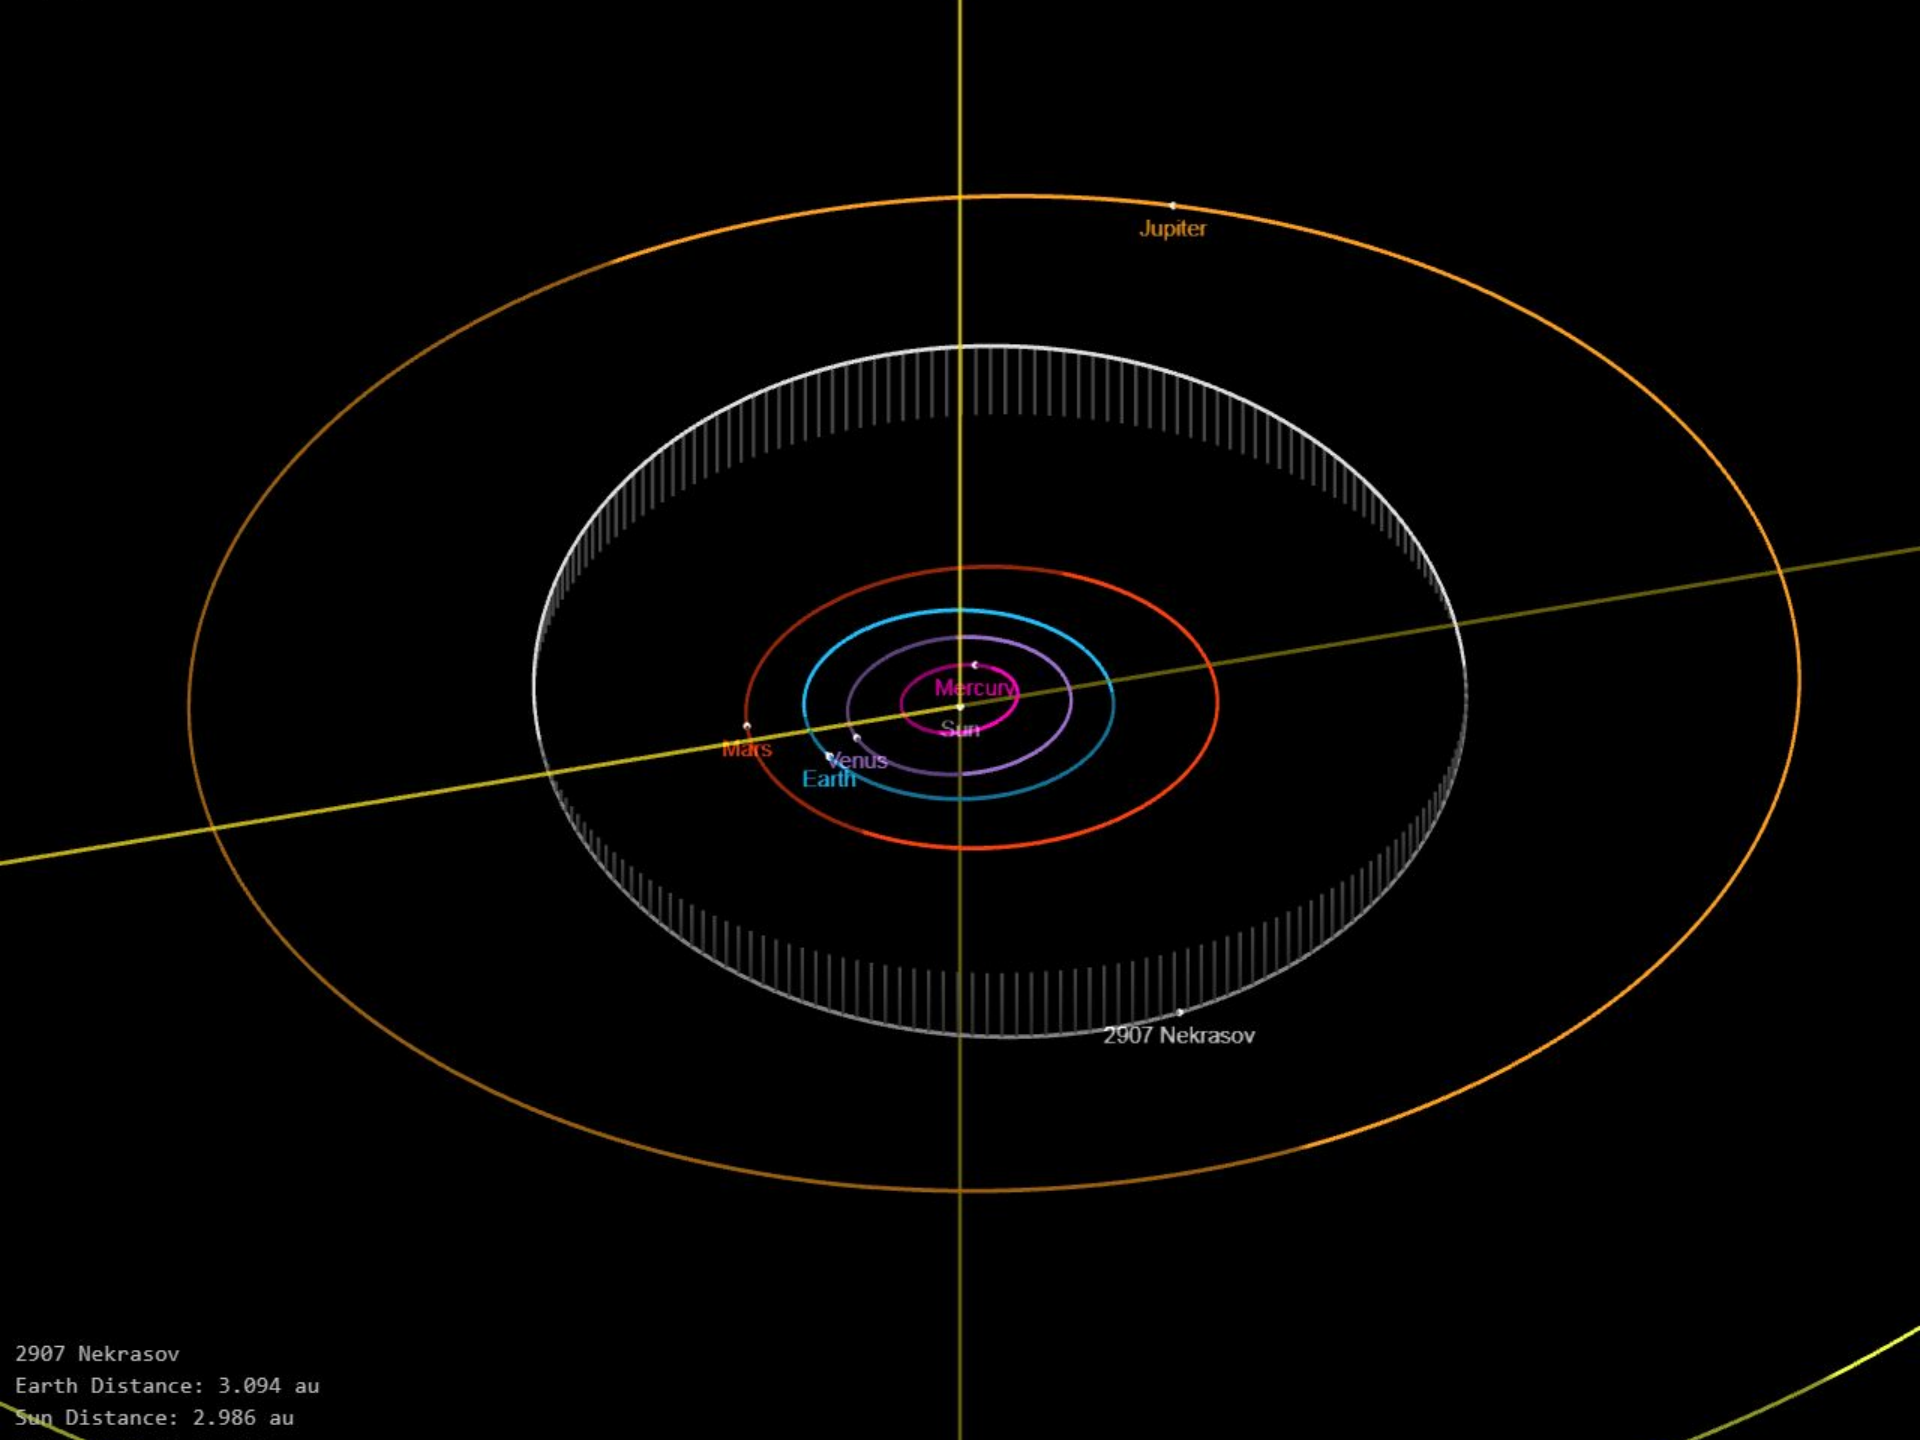

Ярославия на звёздном небе

Астероид Ярославль
(15212)

Открыт: 1979 год

Людмила Ивановна
Черных

Название получил в 2008
году

Размеры не уточнены

Большая полуось: 2,79 а.е.

Астероид Ярославль (15212) в октябре в созвездии Девы

Астероид Чайка (1671)
Расстояние до Земли (10.18) 2,551 а.е.
Большая полуось : 2 а.е.
Диаметр: 9,4 км
Открыт в 1934 году

Сопоставим по размерам с озером Неро

Астероид Некрасов (2907)

Расстояние до Земли (10.18) 3,94 а.е.

Открыт в 1929 году

Сопоставим по размерам с
расстоянием от Ярославля до
Ростова

Enter
Fullscreen

Jupiter

Sun

Mercury

Venus

Earth

Астероид Баснер (4267)

Расстояние до Земли (10.18) 2,3 а.е.

Большая полуось: 2,3 а.е.

Диаметр: 2,7 км

Открыт в 1971 году

Сопоставим по размерам с г. Ярославля

4267 Basner

Earth