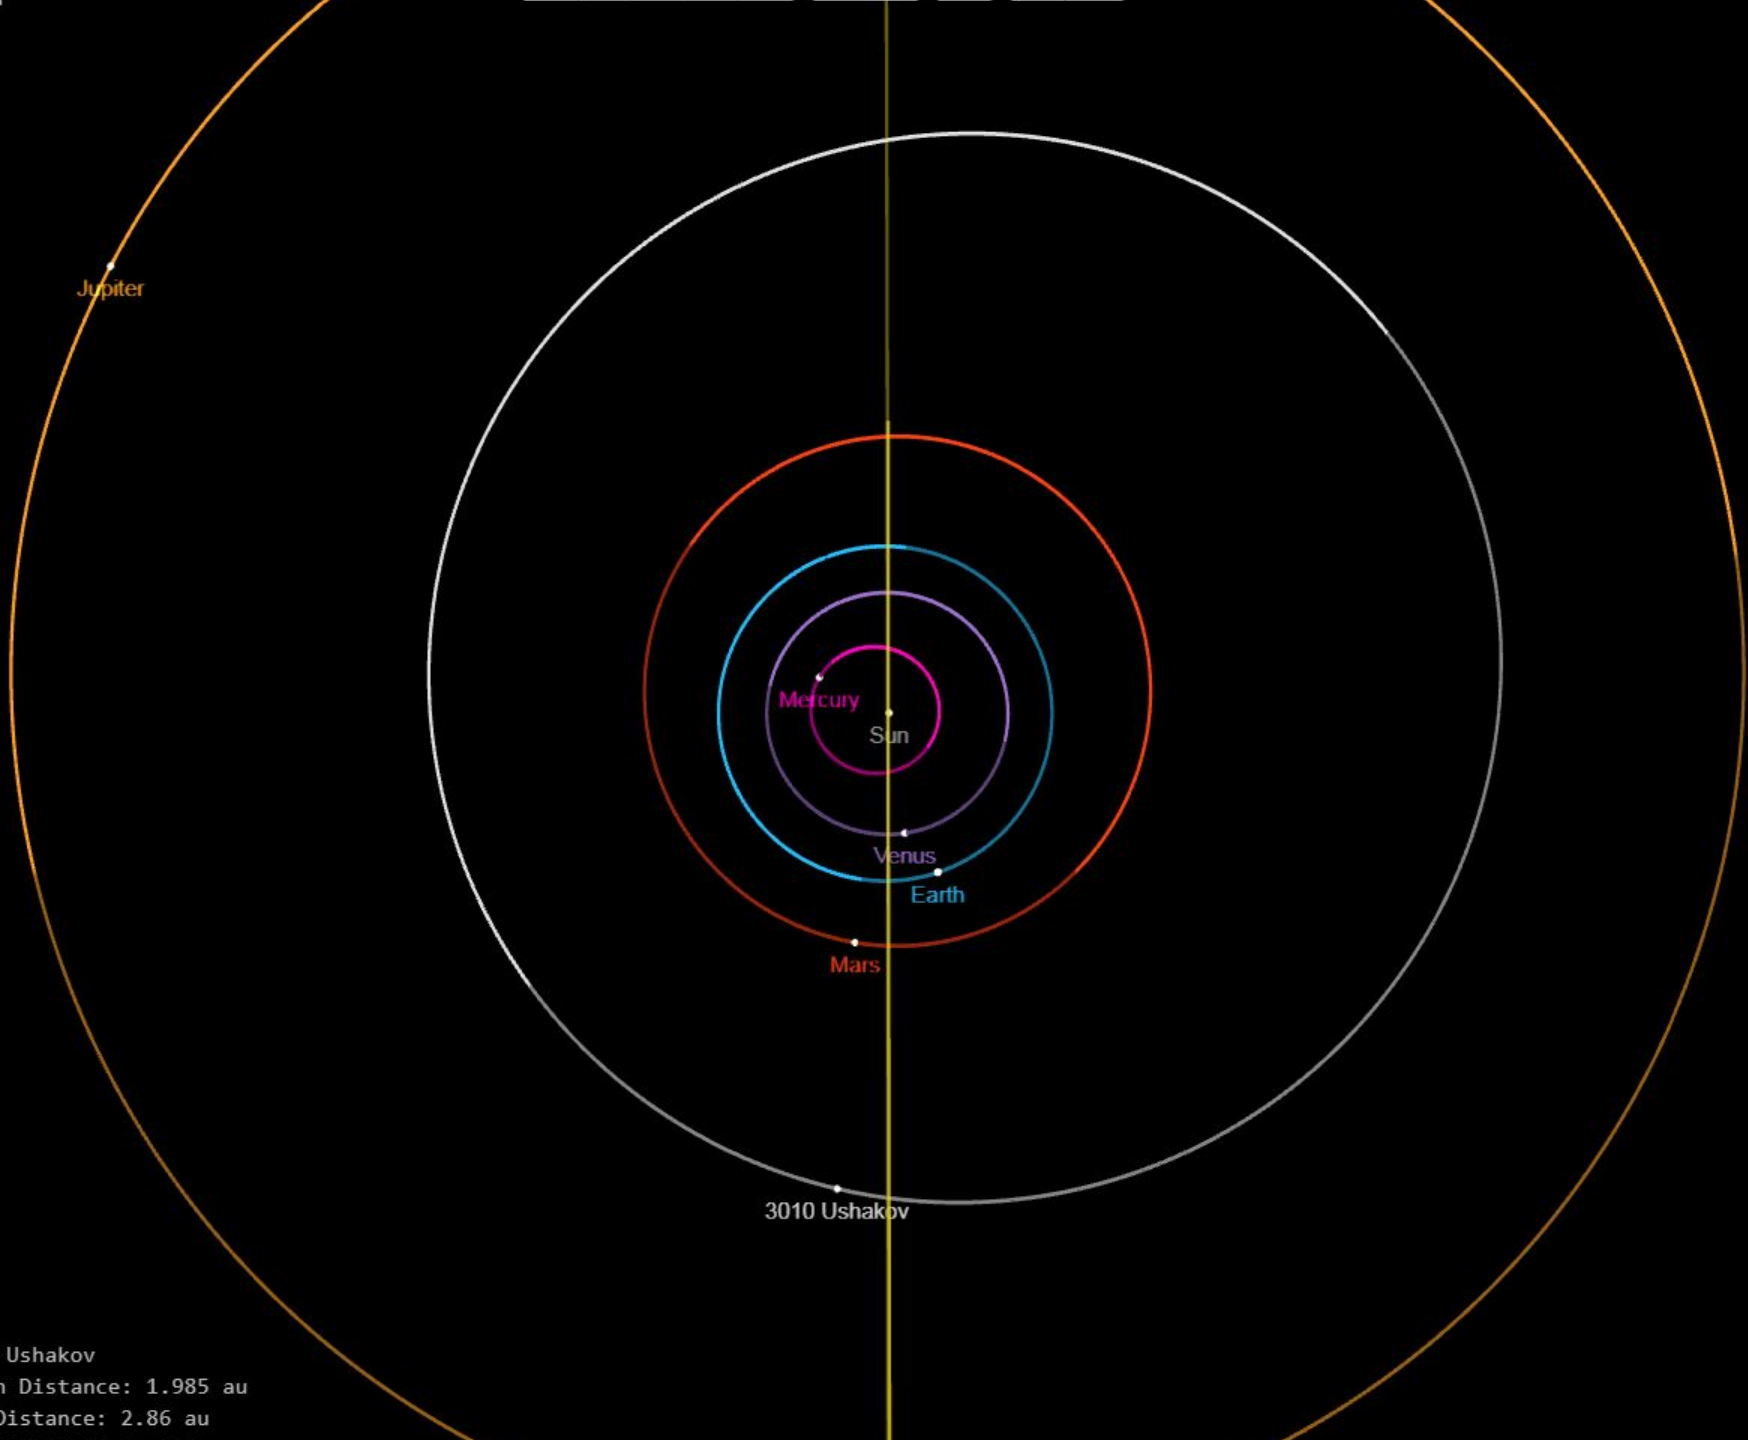

Астероид Баснер (4267)

Расстояние до Земли (10.18) 2,3 а.е.

Большая полуось: 2,3 а.е.

Диаметр: 2,7 км

Открыт в 1971 году

Сопоставим по размерам с г. Ярославля

4267 Basner

Earth

Mars

Venus

Sun

Mercury

4267 Basner
Earth Distance: 2.382 au
Sun Distance: 2.435 au

Астероид Ушаков (3010)
Расстояние до Земли (10.18) 1,9 а.е.
Большая полуось: 3,2 а.е.
Диаметр: 14 км

Открыт в 1978 году

Сопоставим по размерам г. Ярославлем

Астероид Радзиевский (3923)
Расстояние до Земли (10.18) 4,9 а.
е.
Большая полуось: 3,9 а.е.
Диаметр: 29 км

Открыт в 1976 году

Сопоставим по размерам г.
Ярославлем

Mars

Venus

Earth

Mercury

Sun

Venus

Earth

Mars

Море Москвы.

Кратер
Терешкова

Polaris

Dubhe

Merak