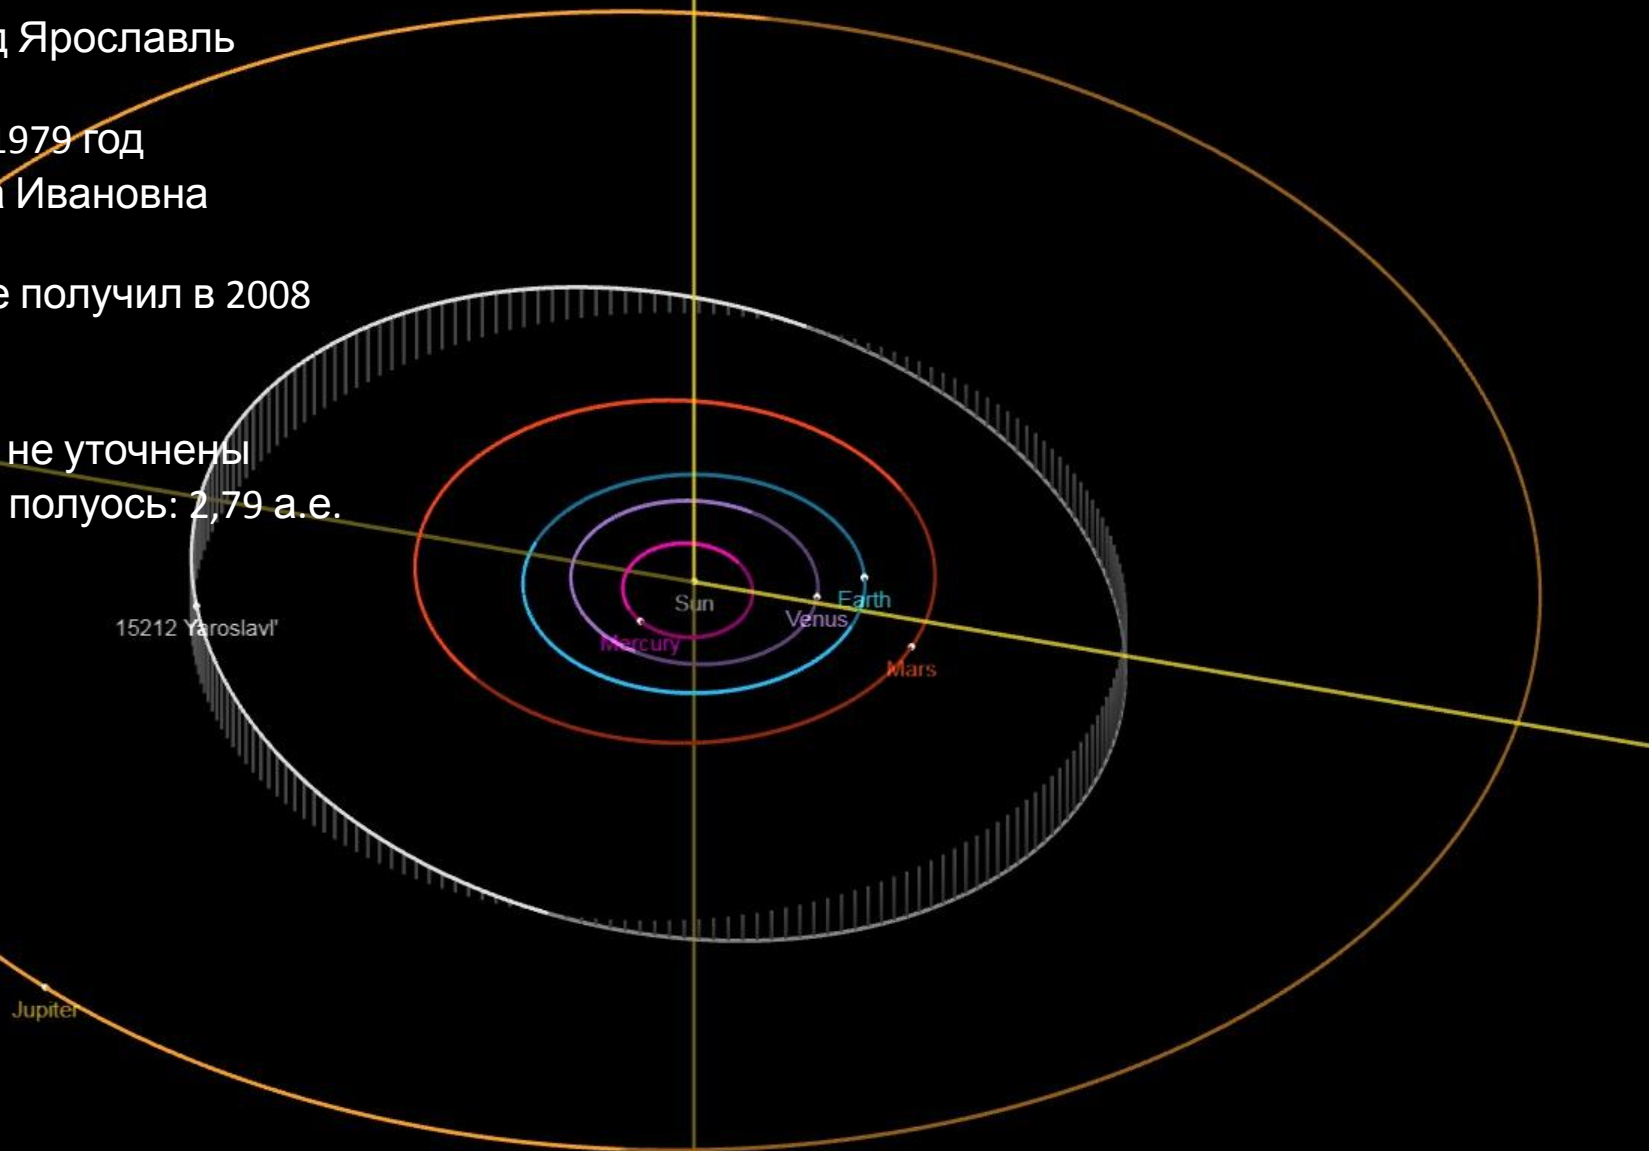

**Ярославия на звёздном небе**

Астероид Ярославль  
(15212)

Открыт: 1979 год

Людмила Ивановна  
Черных

Название получил в 2008  
году

Размеры не уточнены

Большая полуось: 2,79 а.е.

# Астероид Ярославль (15212) в октябре в созвездии Девы

Астероид Чайка (1671)

Расстояние до Земли (10.18) 2,551 а.е.

Большая полуось : 2 а.е.

Диаметр: 9,4 км

Открыт в 1934 году

Сопоставим по размерам с озером Неро

Большая полуось: 3 а.е.

Диаметр: 16,7 км

Открыт в 1975 году

Сопоставим по размерам с г. Ярославлем

Jupiter

Mercury  
Sun

Mars

Venus  
Earth

2907 Nekrasov

2907 Nekrasov  
Earth Distance: 3.094 au  
Sun Distance: 2.986 au

Астероид Волга (1149)  
Расстояние до Земли (10.18) 1,8 а.е.  
Большая полуось: 2,6 а.е.  
Диаметр: 52 км

Открыт в 1929 году