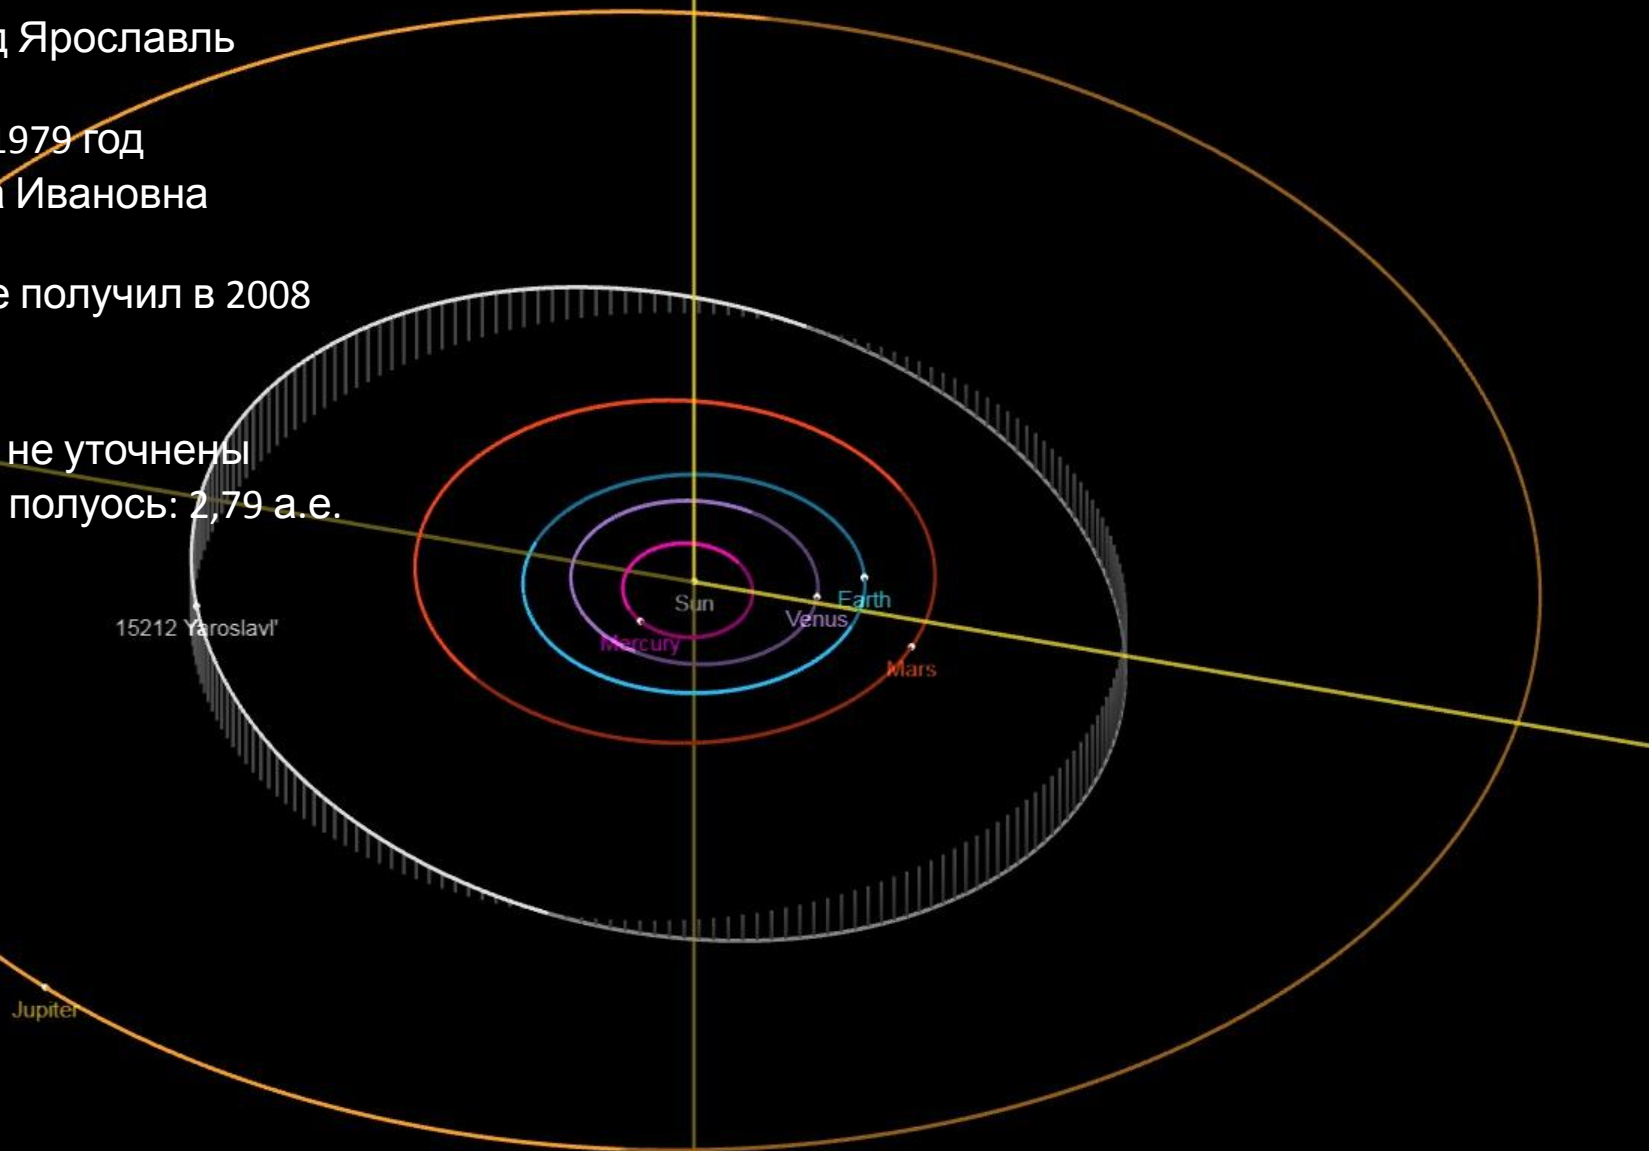

Ярославия на звёздном небе

Астероид Ярославль
(15212)

Открыт: 1979 год

Людмила Ивановна
Черных

Название получил в 2008
году

Размеры не уточнены

Большая полуось: 2,79 а.е.

Астероид Ярославль (15212) в октябре в созвездии Девы

Астероид Чайка (1671)
Расстояние до Земли (10.18) 2,551 а.е.
Большая полуось : 2 а.е.
Диаметр: 9,4 км
Открыт в 1934 году

Сопоставим по размерам с озером Неро

Астероид Некрасов (2907)

Расстояние до Земли (10.18) 3,94 а.е.

Открыт в 1929 году

Сопоставим по размерам с
расстоянием от Ярославля до
Ростова

Enter
Fullscreen

Jupiter

Sun

Mercury

Venus

Earth

Астероид Баснер (4267)

Расстояние до Земли (10.18) 2,3 а.е.

Большая полуось: 2,3 а.е.

Диаметр: 2,7 км

Открыт в 1971 году

Сопоставим по размерам с г. Ярославля

4267 Basner

Earth