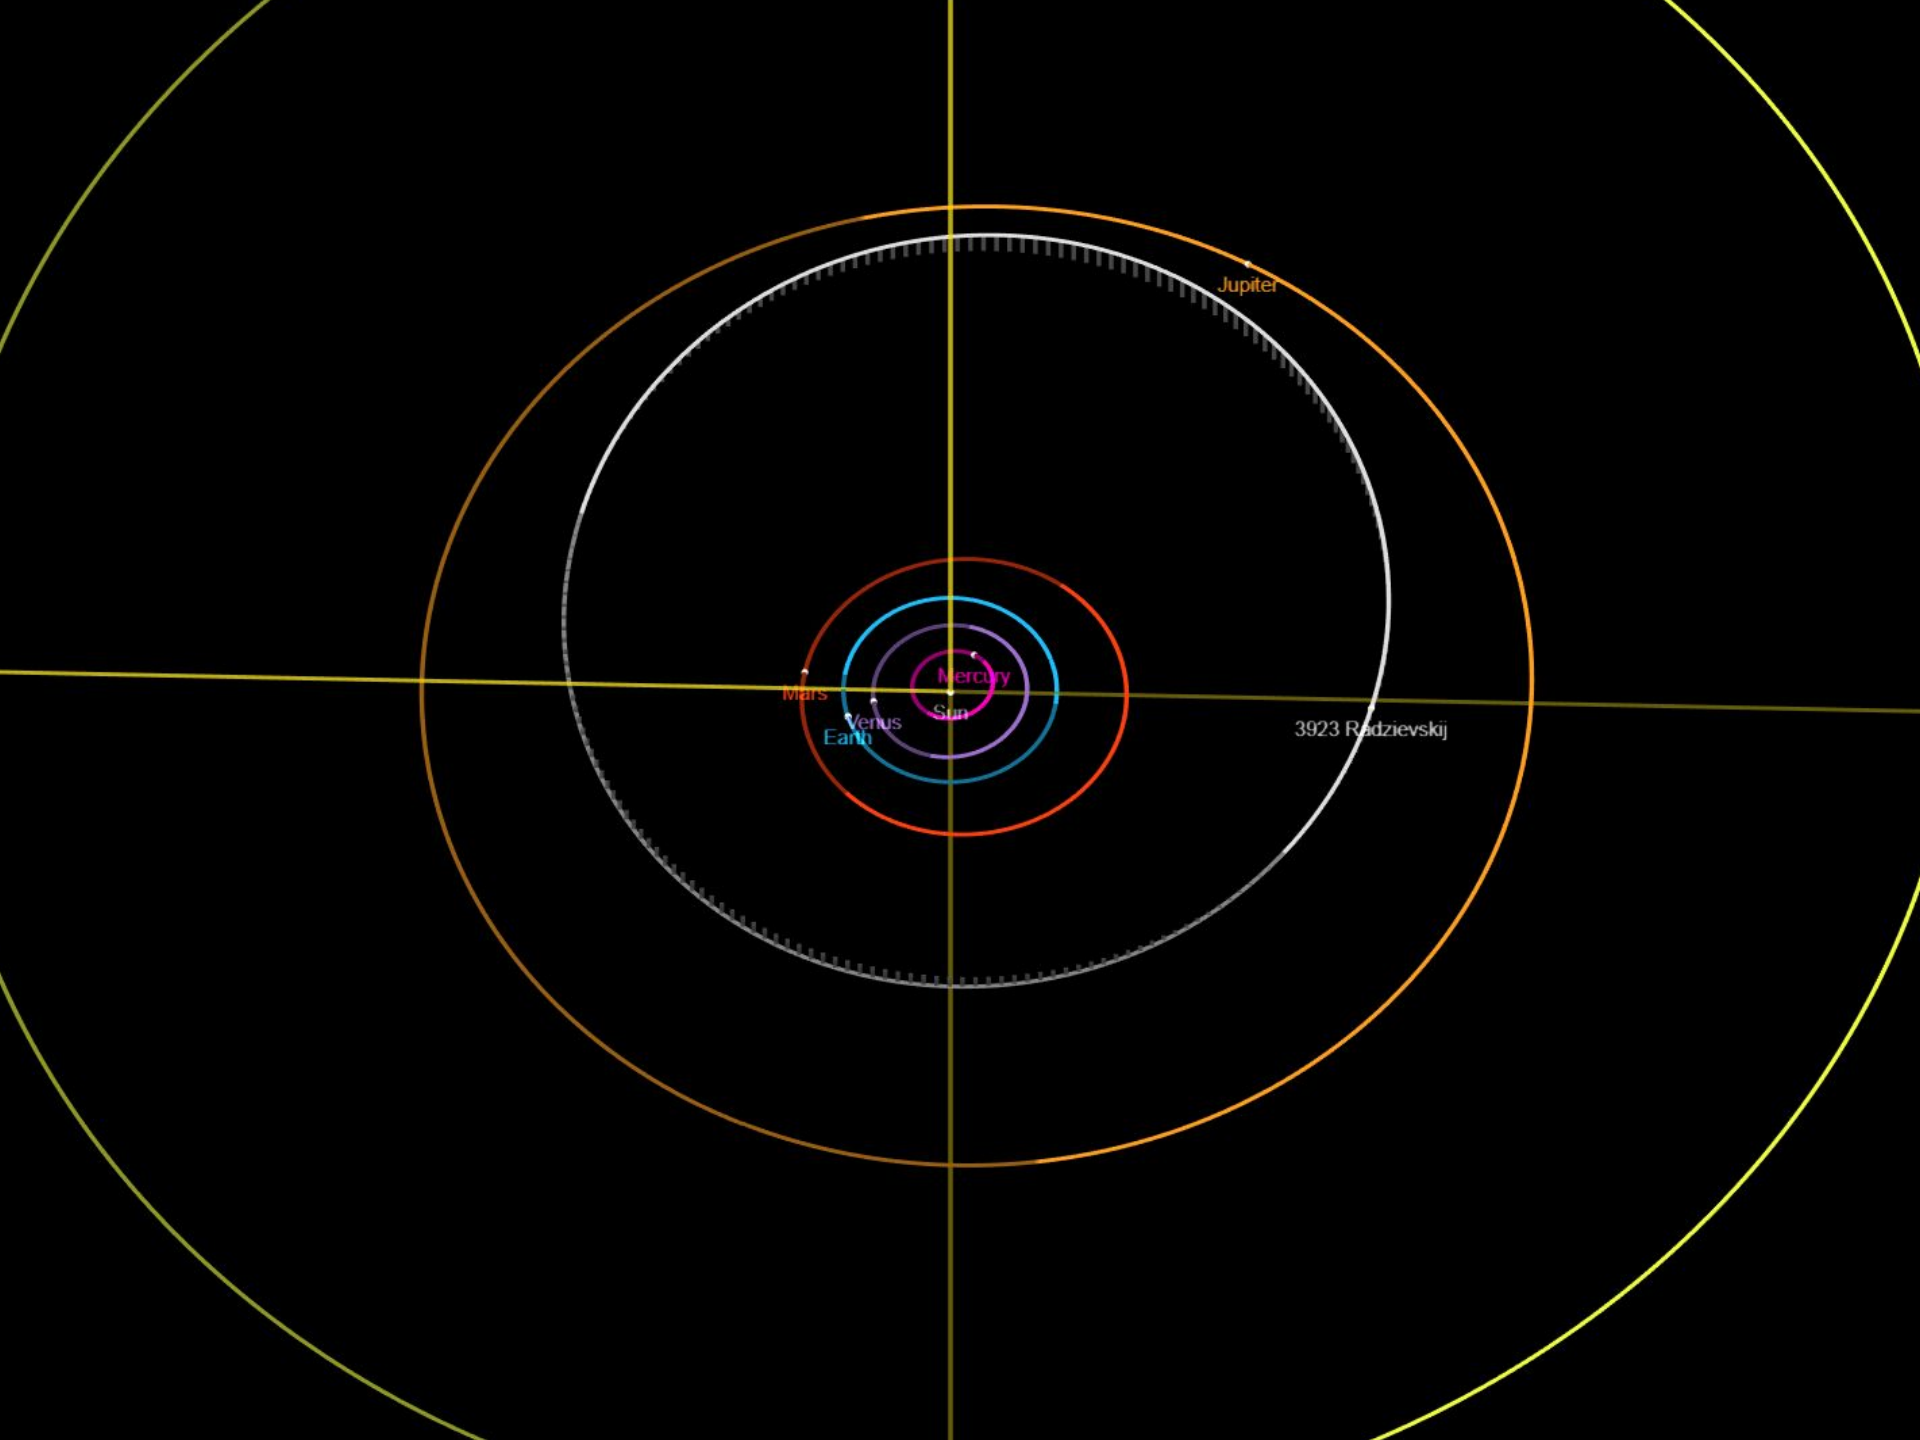

Открыт в 1971 году

Сопоставим по размерам с г. Ярославля

4267 Basner

Earth

Mars

Venus

Sun

Mercury

4267 Basner  
Earth Distance: 2.382 au  
Sun Distance: 2.435 au

Астероид Ушаков (3010)  
Расстояние до Земли (10.18) 1,9 а.е.  
Большая полуось: 3,2 а.е.  
Диаметр: 14 км

Открыт в 1978 году

Сопоставим по размерам г. Ярославлем

3010 Ushakov  
Earth Distance: 1.985 au  
Sun Distance: 2.86 au

Астероид Радзиевский (3923)  
Расстояние до Земли (10.18) 4,9 а.  
е.  
Большая полуось: 3,9 а.е.  
Диаметр: 29 км

Открыт в 1976 году

Сопоставим по размерам г.  
Ярославлем

Mercury  
Sun  
Venus  
Earth  
Mars

Jupiter

3923 Radzievskij

Астероид Морозовия (1210)  
Расстояние до Земли (10.18) 3,8 а.е.  
Большая полуось: 3 а.е.  
Диаметр: 33 км

Открыт в 1931 году

Сопоставим по размерам г. Ярославлем