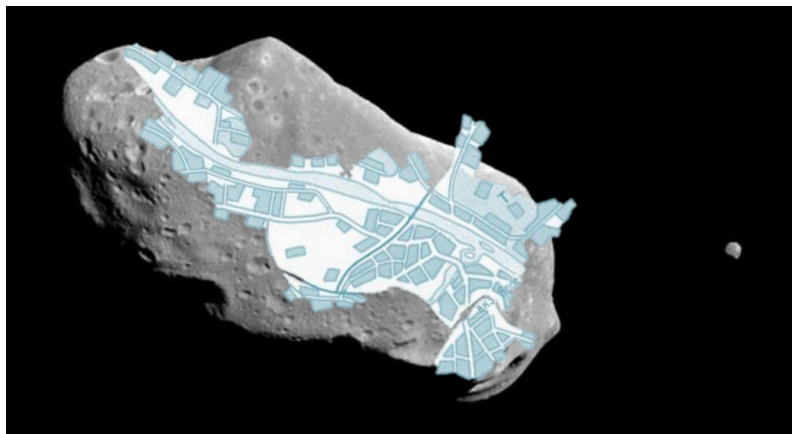

2907 Nekrasov

2907 Nekrasov  
Earth Distance: 3.094 au  
Sun Distance: 2.986 au

Астероид Волга (1149)  
Расстояние до Земли (10.18) 1,8 а.е.  
Большая полуось: 2,6 а.е.  
Диаметр: 52 км

Открыт в 1929 году

Сопоставим по размерам с  
расстоянием от Ярославля до  
Ростова

Enter  
Fullscreen

Jupiter

1149 Volga

Sun

Earth

Venus

Mercury

Mars

1149 Volga  
Earth Distance: 1.817 au  
Sun Distance: 2.646 au

Астероид Собинов (4449)  
Расстояние до Земли (10.18) 4 а.е.  
Большая полуось: 3,14 а.е.  
Диаметр: 30 км

Открыт в 1987 году

Сопоставим по размерам с г. Ярославлем

4267 Basner  
Earth Distance: 2.382 au  
Sun Distance: 2.435 au

Астероид Ушаков (3010)  
Расстояние до Земли (10.18) 1,9 а.е.  
Большая полуось: 3,2 а.е.  
Диаметр: 14 км

Открыт в 1978 году

Сопоставим по размерам г. Ярославлем