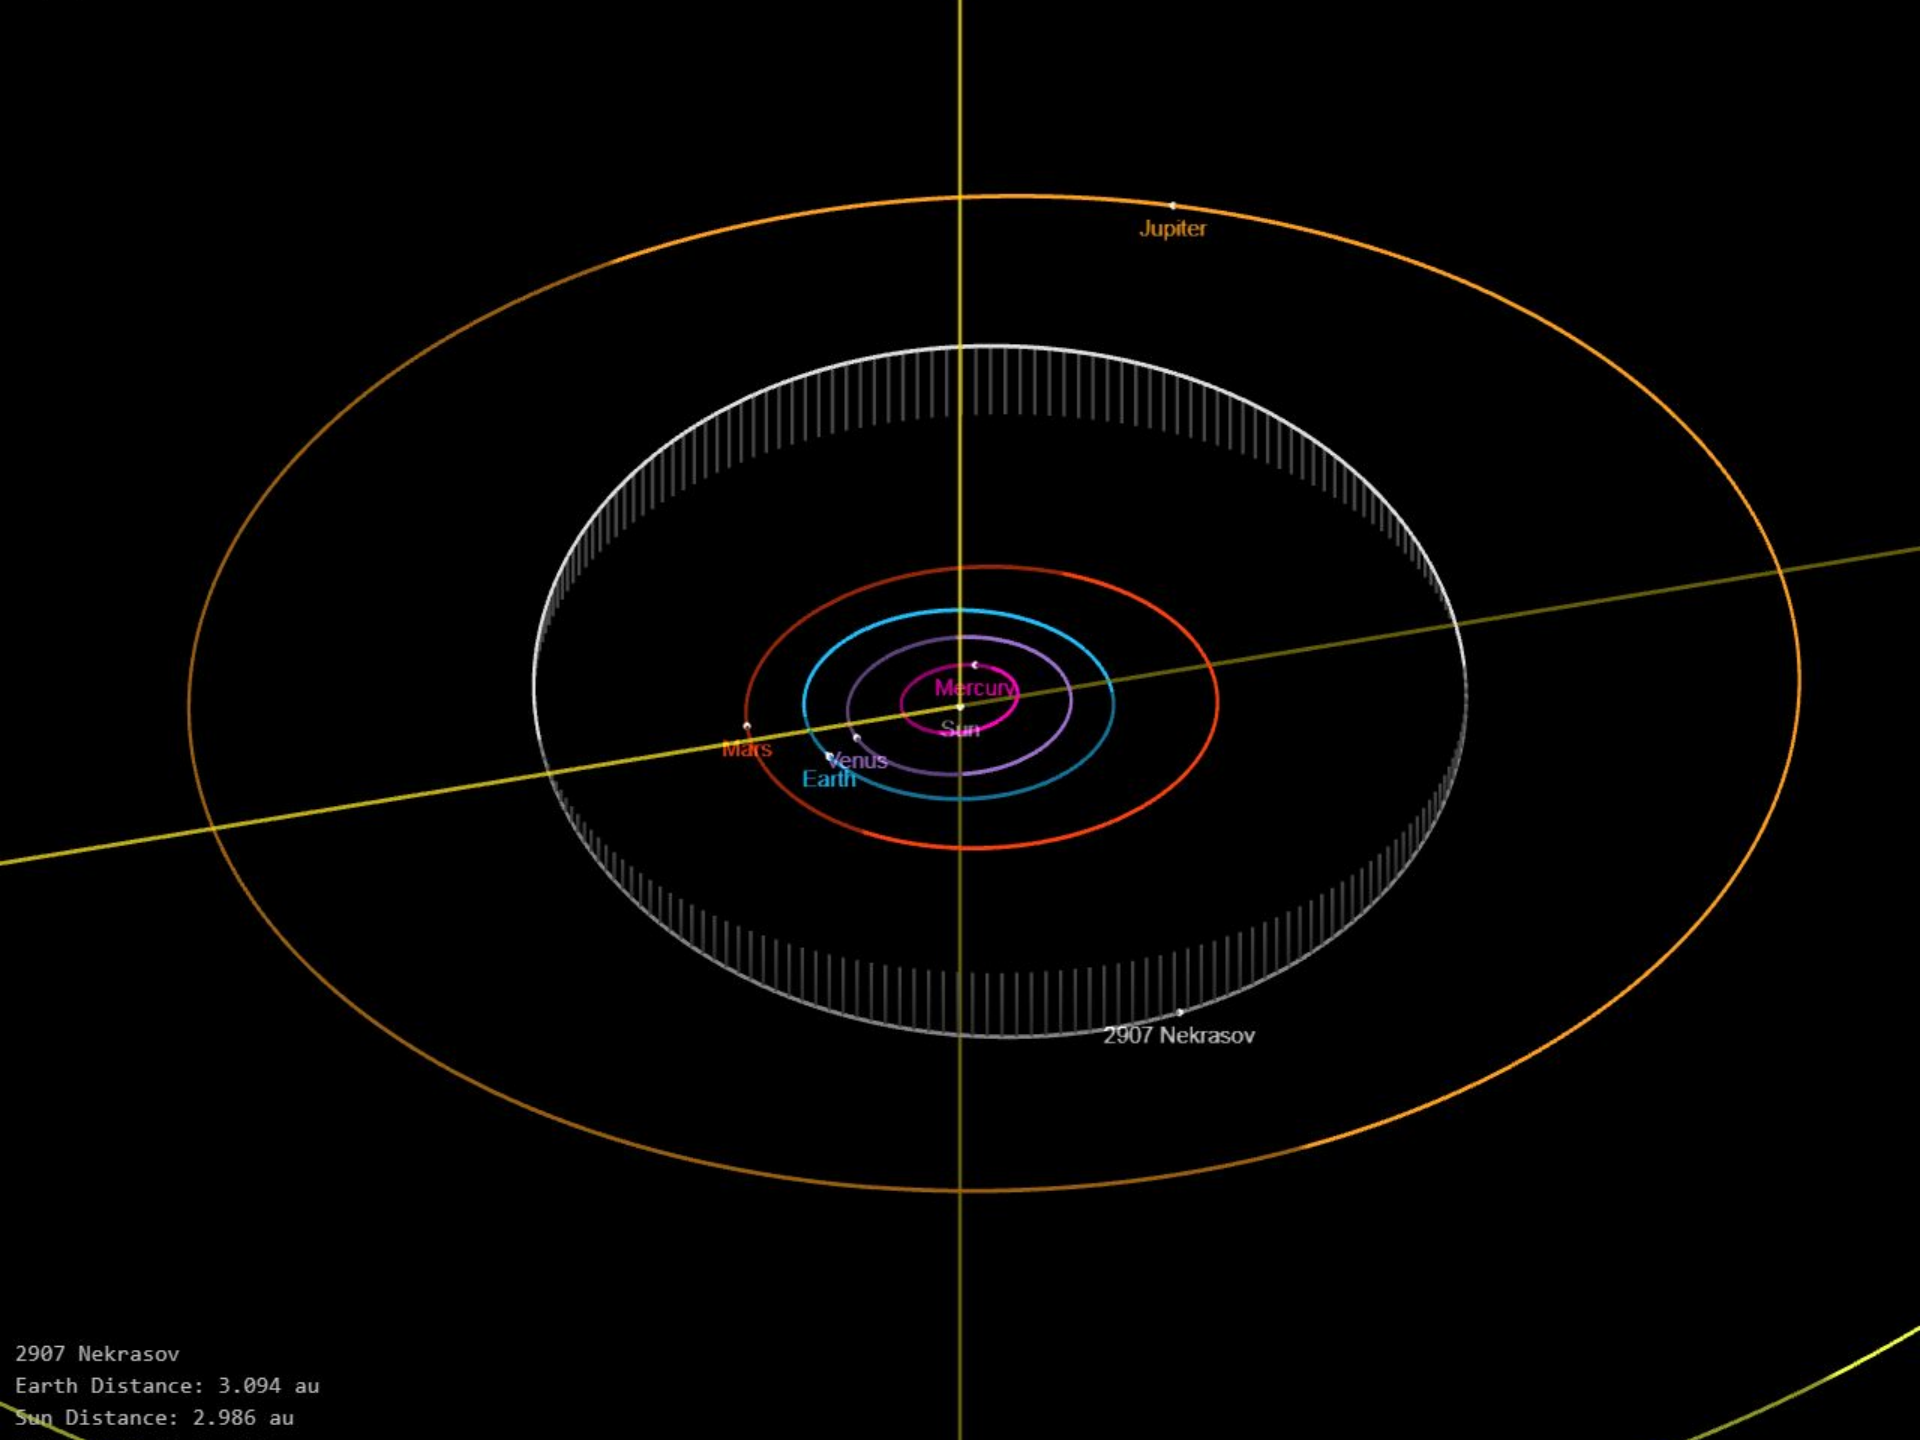

# Астероид Ярославль (15212) в октябре в созвездии Девы

Астероид Чайка (1671)

Расстояние до Земли (10.18) 2,551 а.е.

Большая полуось : 2 а.е.

Диаметр: 9,4 км

Открыт в 1934 году

Сопоставим по размерам с озером Неро

Большая полуось: 3 а.е.

Диаметр: 16,7 км

Открыт в 1975 году

Сопоставим по размерам с г. Ярославлем

Jupiter

Mercury  
Sun

Mars

Venus  
Earth

2907 Nekrasov

2907 Nekrasov  
Earth Distance: 3.094 au  
Sun Distance: 2.986 au

Астероид Волга (1149)  
Расстояние до Земли (10.18) 1,8 а.е.  
Большая полуось: 2,6 а.е.  
Диаметр: 52 км

Открыт в 1929 году

4267 Basner  
Earth Distance: 2.382 au  
Sun Distance: 2.435 au

Астероид Ушаков (3010)  
Расстояние до Земли (10.18) 1,9 а.е.  
Большая полуось: 3,2 а.е.  
Диаметр: 14 км

Открыт в 1978 году

Сопоставим по размерам г. Ярославлем