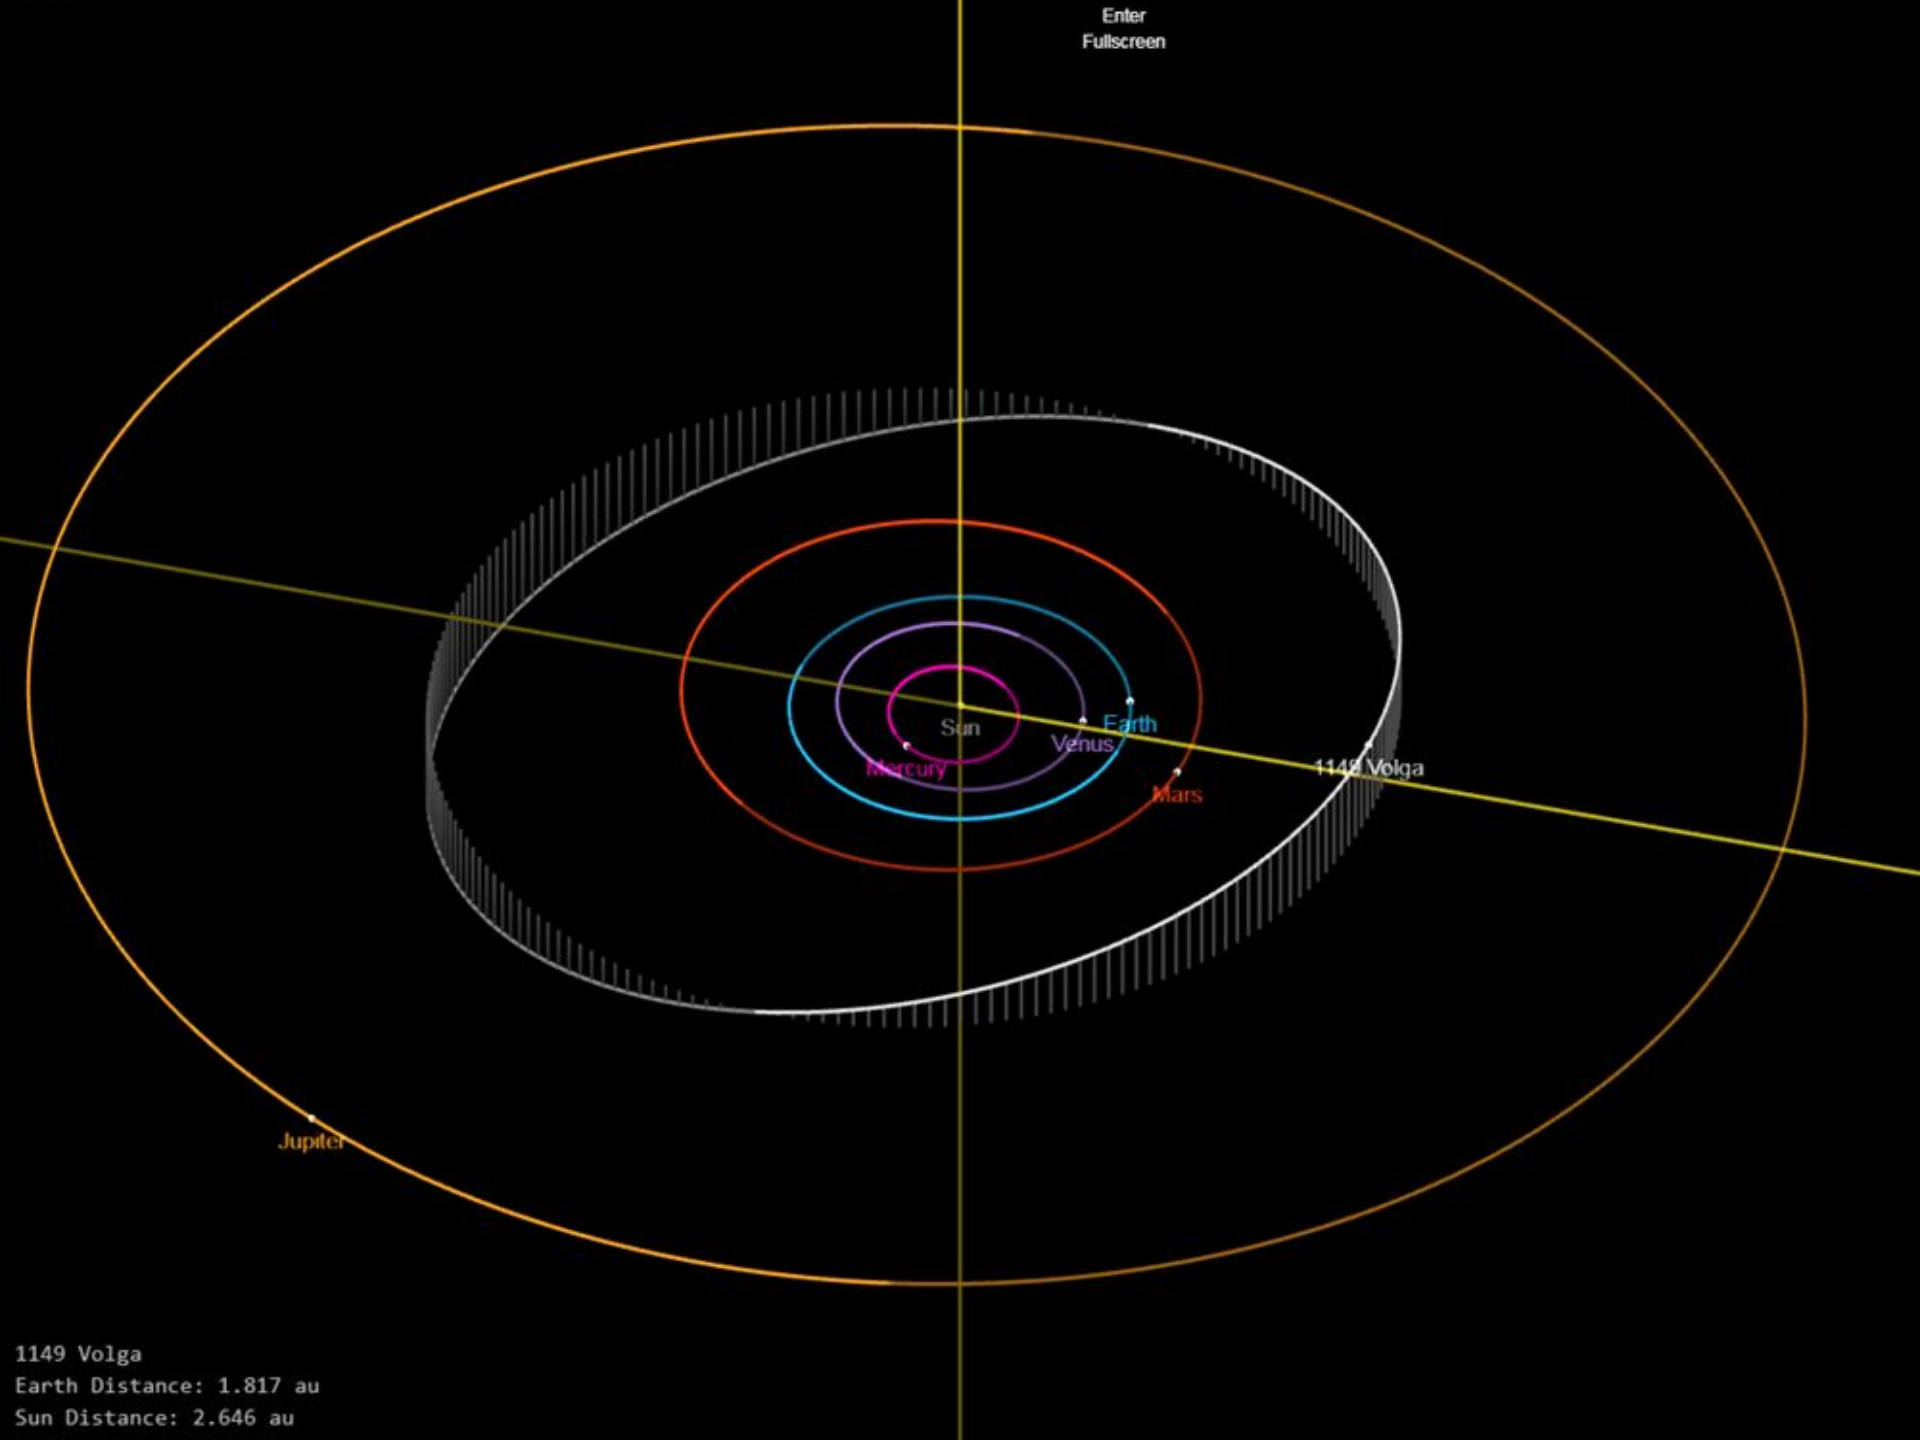

Enter
Fullscreen

Jupiter

1149 Volga

Sun

Earth

Venus

Mercury

Mars

1149 Volga
Earth Distance: 1.817 au
Sun Distance: 2.646 au