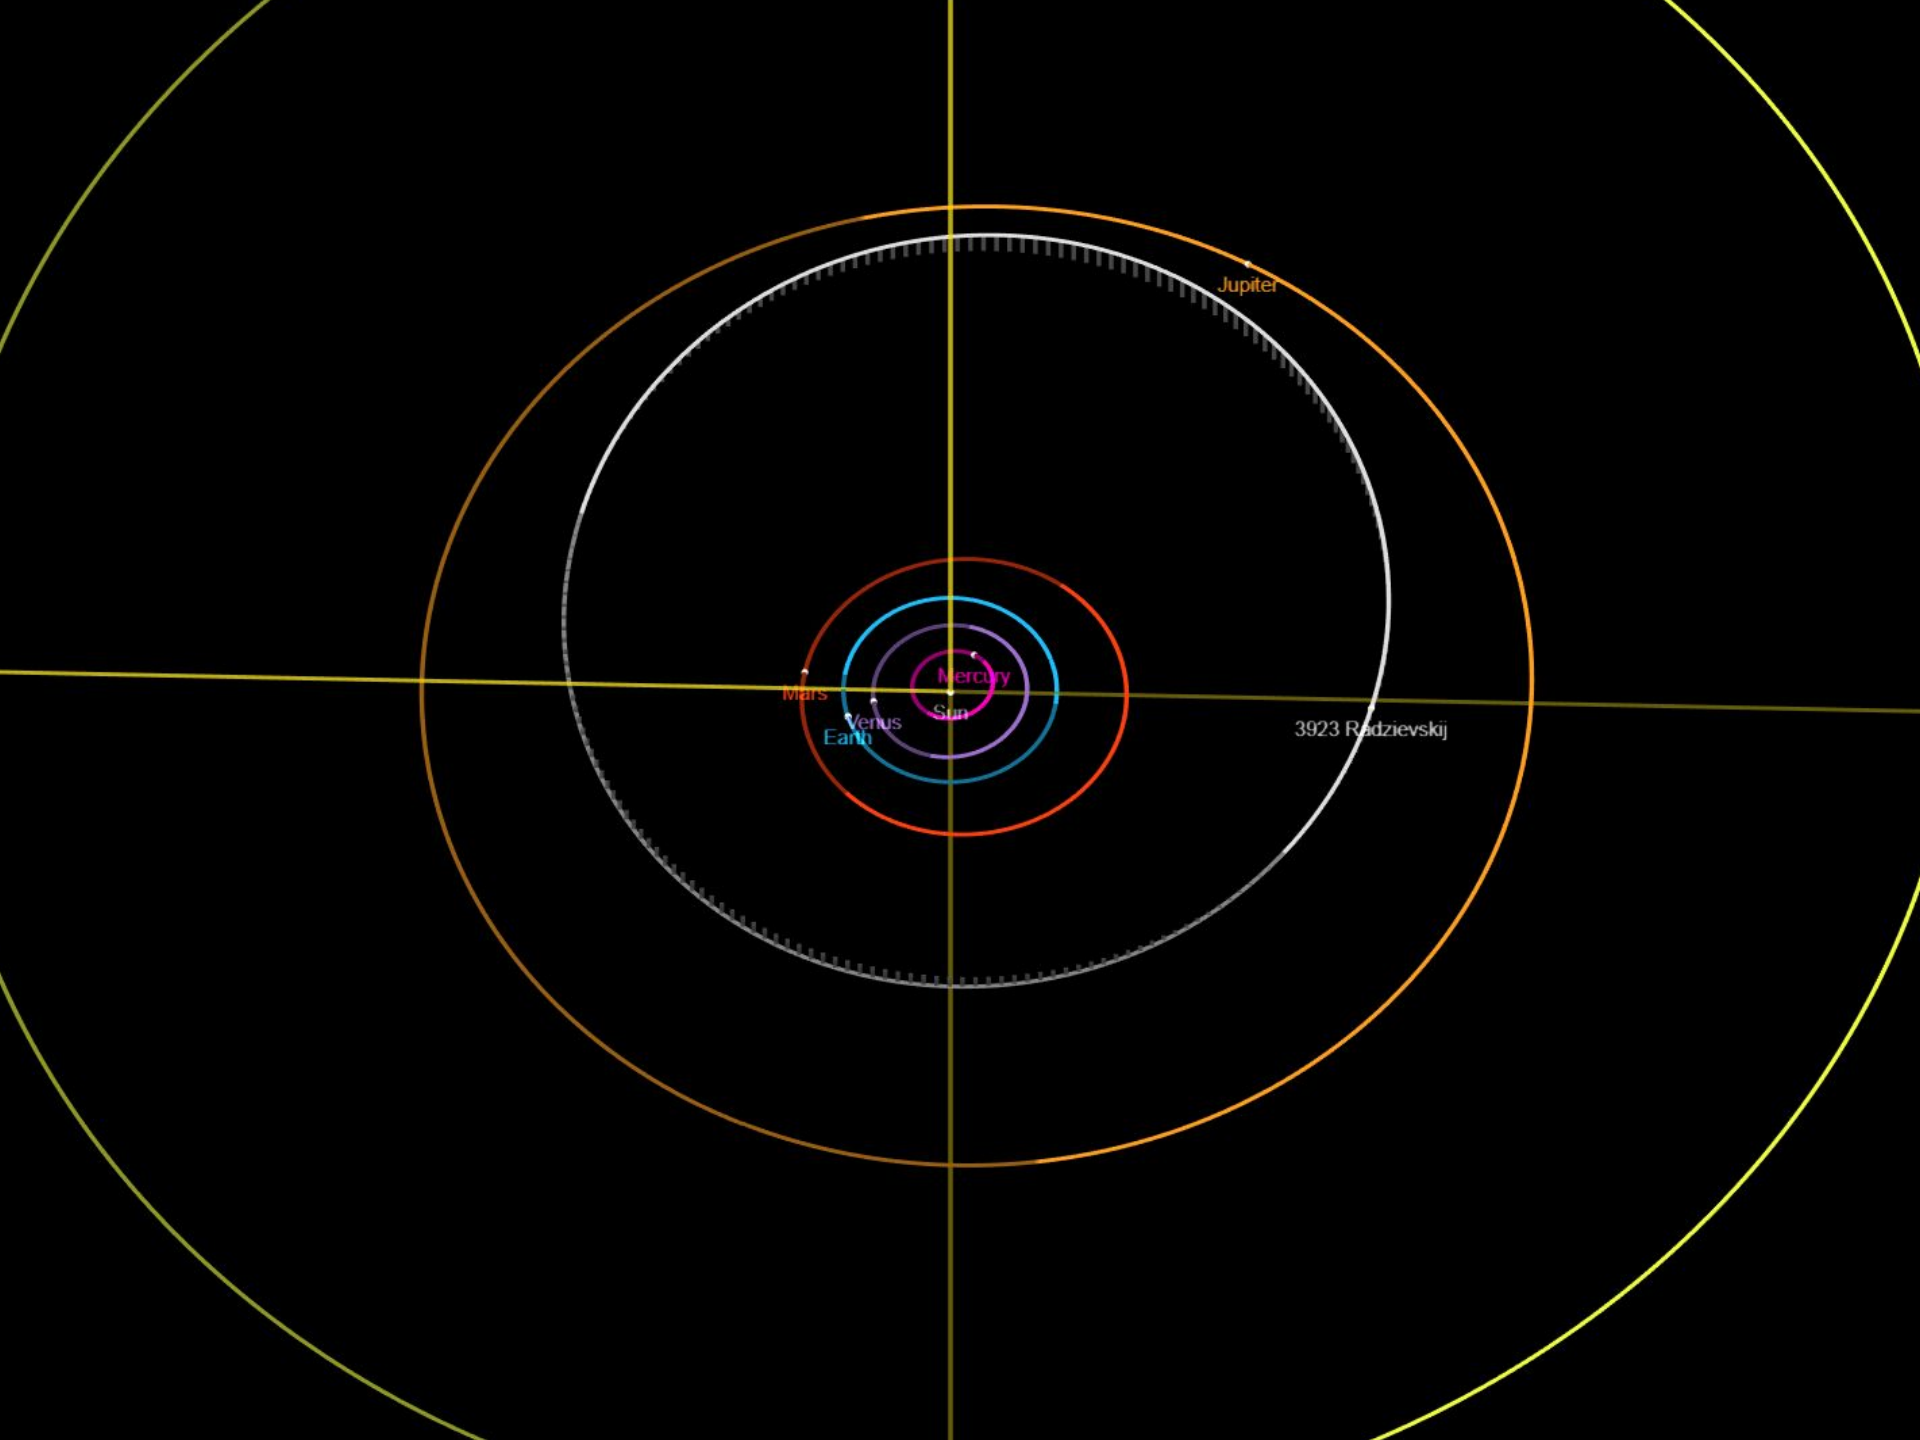

Mercury
Sun
Venus
Earth
Mars

Jupiter

3923 Radzievskij