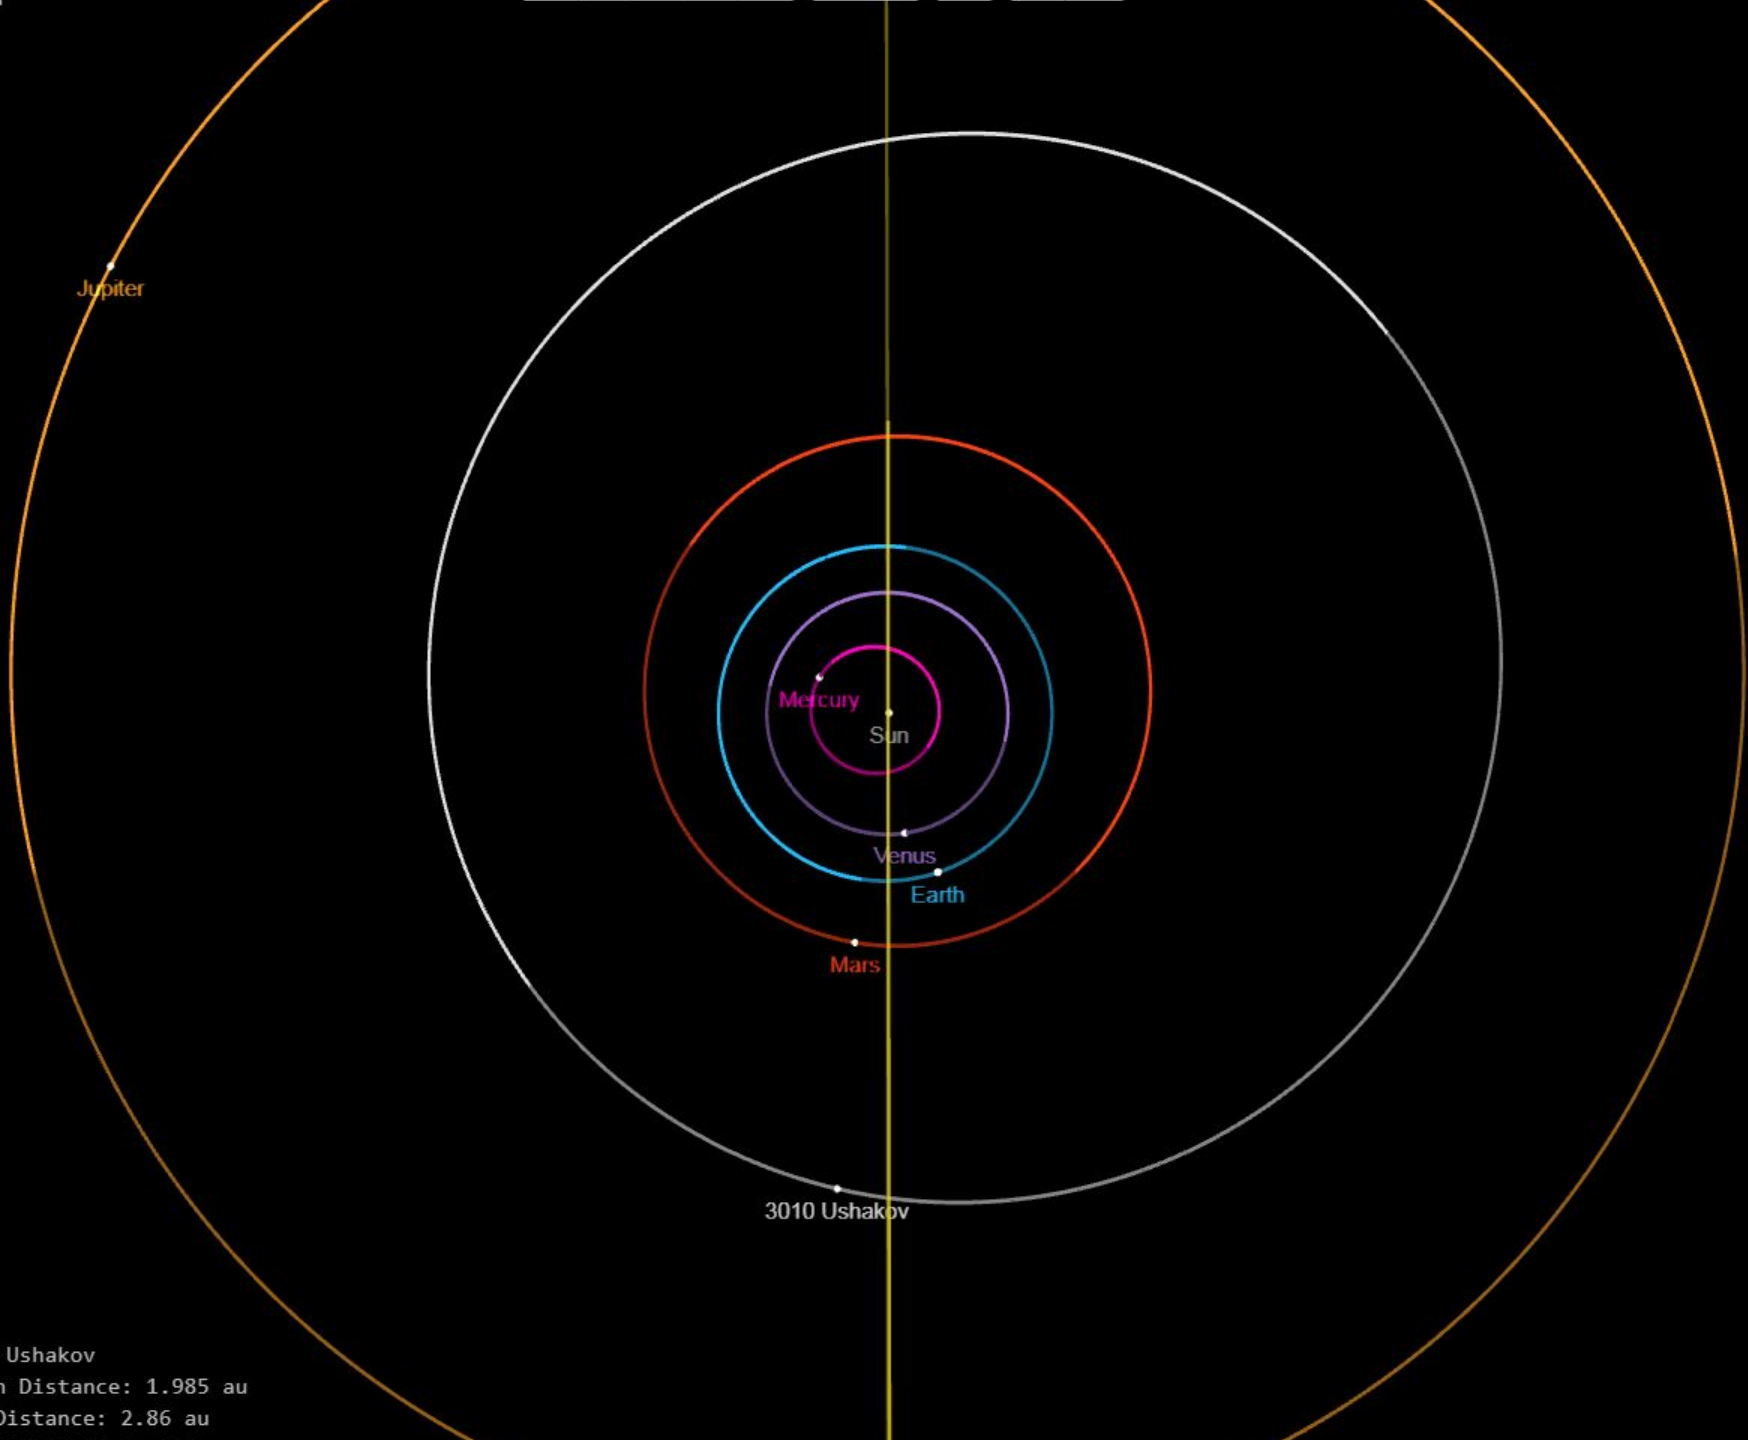

Открыт в 1971 году

Сопоставим по размерам с г. Ярославля

4267 Basner

Earth

Mars

Venus

Sun

Mercury

4267 Basner  
Earth Distance: 2.382 au  
Sun Distance: 2.435 au

Астероид Ушаков (3010)  
Расстояние до Земли (10.18) 1,9 а.е.  
Большая полуось: 3,2 а.е.  
Диаметр: 14 км

Открыт в 1978 году

Сопоставим по размерам г. Ярославлем

3010 Ushakov  
Earth Distance: 1.985 au  
Sun Distance: 2.86 au

Астероид Радзиевский (3923)  
Расстояние до Земли (10.18) 4,9 а.  
е.  
Большая полуось: 3,9 а.е.  
Диаметр: 29 км

Открыт в 1976 году

Сопоставим по размерам г.  
Ярославлем

Mercury  
Sun  
Venus  
Earth  
Mars

Jupiter

3923 Radzievskij

Астероид Морозовия (1210)  
Расстояние до Земли (10.18) 3,8 а.е.  
Большая полуось: 3 а.е.  
Диаметр: 33 км

Открыт в 1931 году

Сопоставим по размерам г. Ярославлем