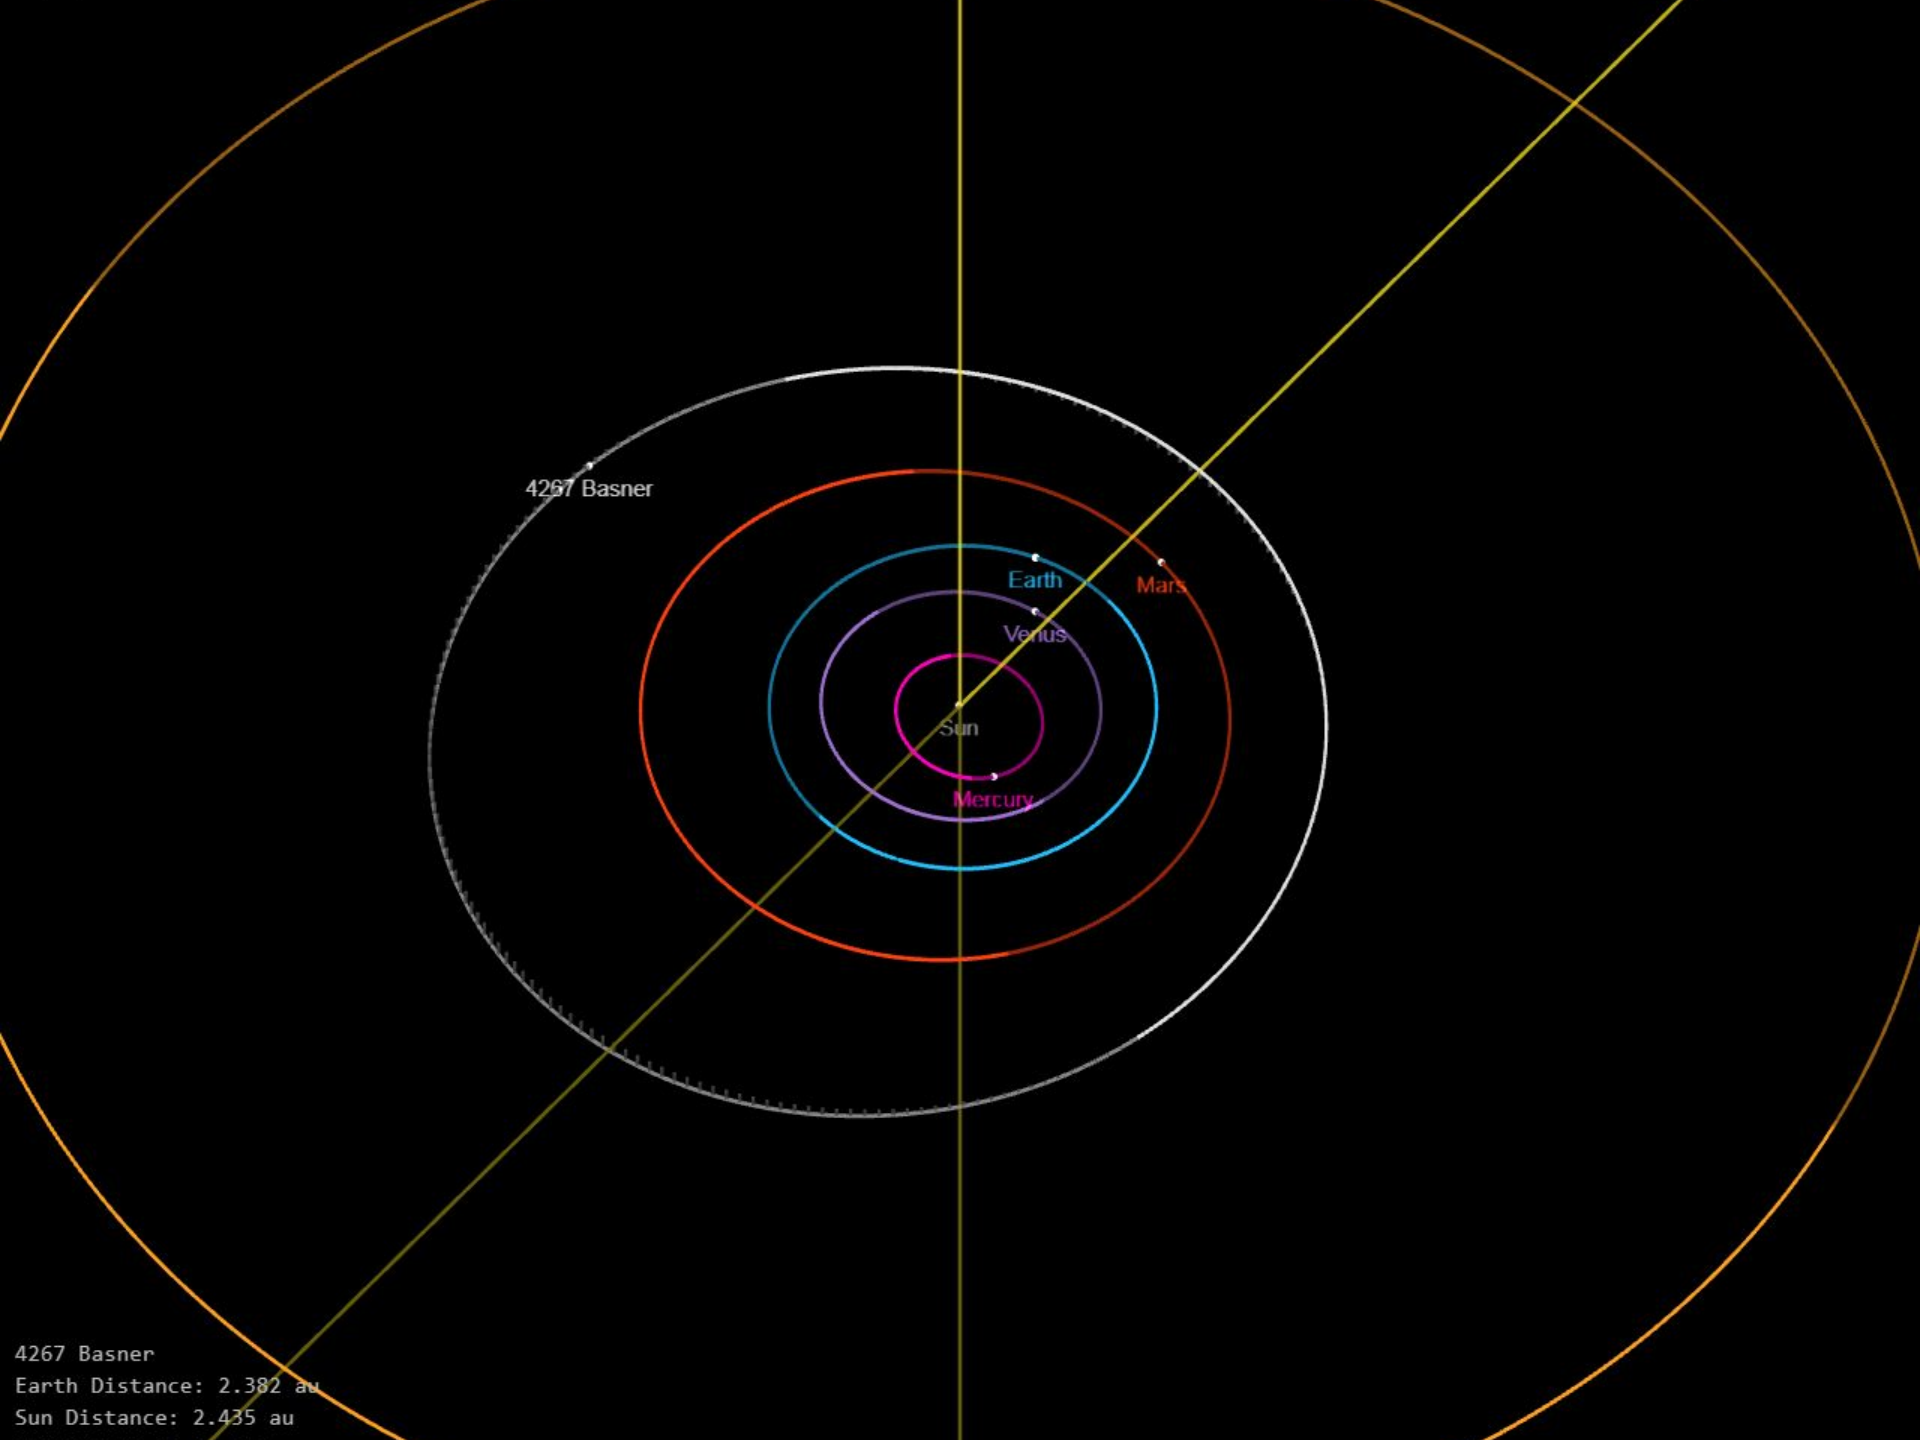

Mars

1149 Volga  
Earth Distance: 1.817 au  
Sun Distance: 2.646 au

Астероид Собинов (4449)  
Расстояние до Земли (10.18) 4 а.е.  
Большая полуось: 3,14 а.е.  
Диаметр: 30 км

Открыт в 1987 году

Сопоставим по размерам с г. Ярославлем

4449 Sobinov

Jupiter

Mercury  
Venus  
Earth  
Mars

4449 Sobinov  
Earth Distance: 3.933 au  
Sun Distance: 2.939 au

Астероид Баснер (4267)

Расстояние до Земли (10.18) 2,3 а.е.

Большая полуось: 2,3 а.е.

Диаметр: 2,7 км

Открыт в 1971 году

Сопоставим по размерам с г. Ярославля

4267 Basner

Earth

Mars

Venus

Sun

Mercury

4267 Basner  
Earth Distance: 2.382 au  
Sun Distance: 2.435 au

Астероид Ушаков (3010)  
Расстояние до Земли (10.18) 1,9 а.е.  
Большая полуось: 3,2 а.е.  
Диаметр: 14 км

Открыт в 1978 году

Сопоставим по размерам г. Ярославлем