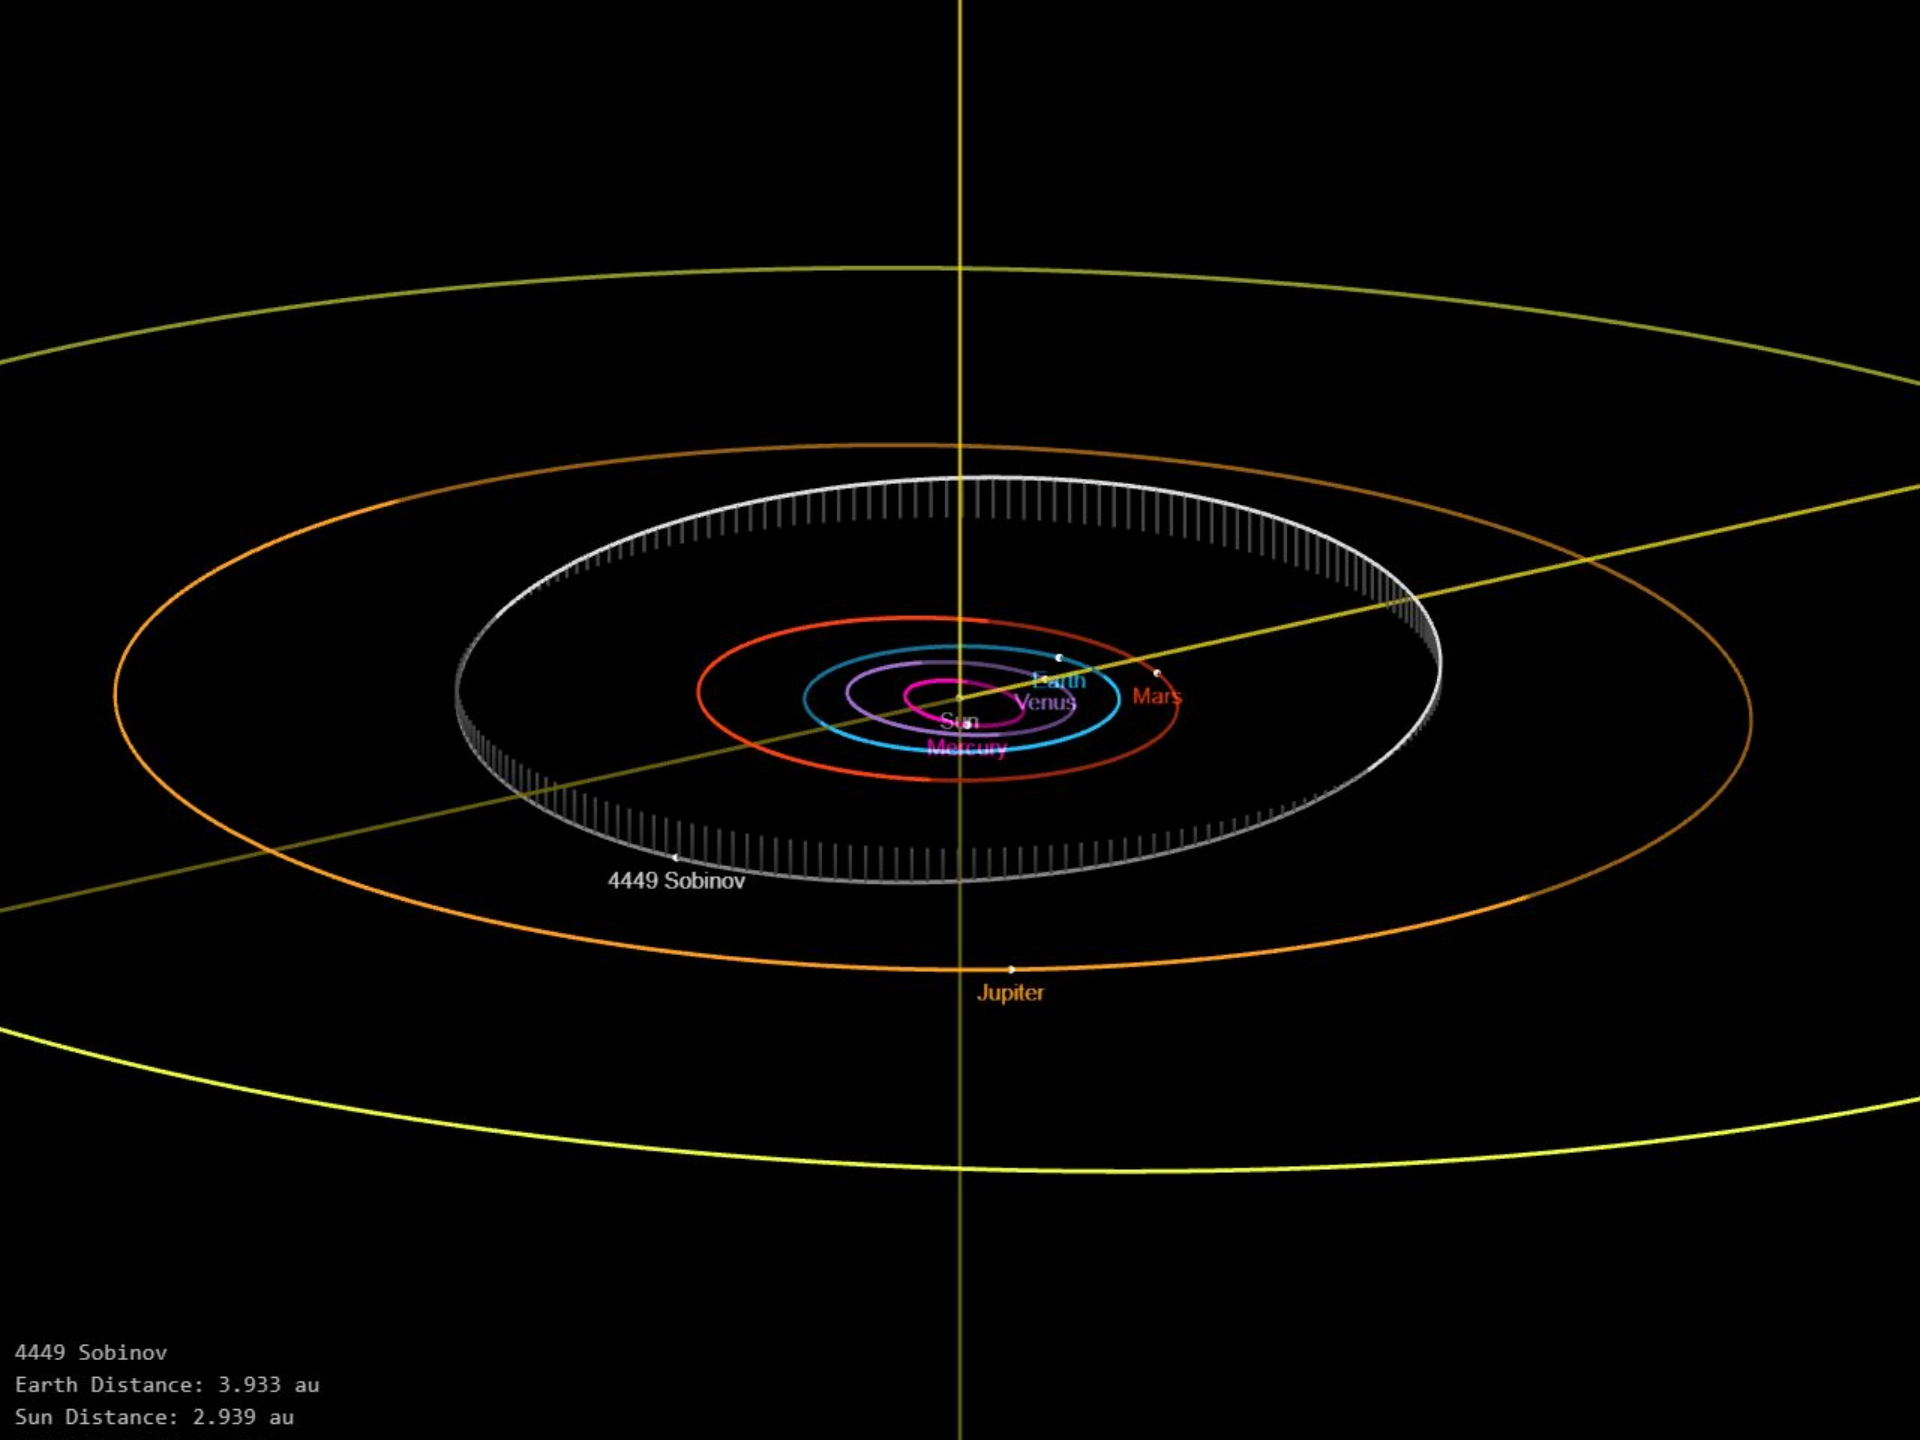

Открыт в 1929 году

Сопоставим по размерам с
расстоянием от Ярославля до
Ростова

Enter
Fullscreen

Jupiter

Sun

Mercury

Venus

Earth

Mars

1149 Volga

1149 Volga
Earth Distance: 1.817 au
Sun Distance: 2.646 au

Астероид Собинов (4449)
Расстояние до Земли (10.18) 4 а.е.
Большая полуось: 3,14 а.е.
Диаметр: 30 км

Открыт в 1987 году

Сопоставим по размерам с г. Ярославлем

Астероид Баснер (4267)

Расстояние до Земли (10.18) 2,3 а.е.

Большая полуось: 2,3 а.е.

Диаметр: 2,7 км

Открыт в 1971 году

Сопоставим по размерам с г. Ярославля

4267 Basner

Earth

Venus

Earth

Mars

Море Москвы.

Кратер
Терешкова

Polaris

Dubhe

Merak