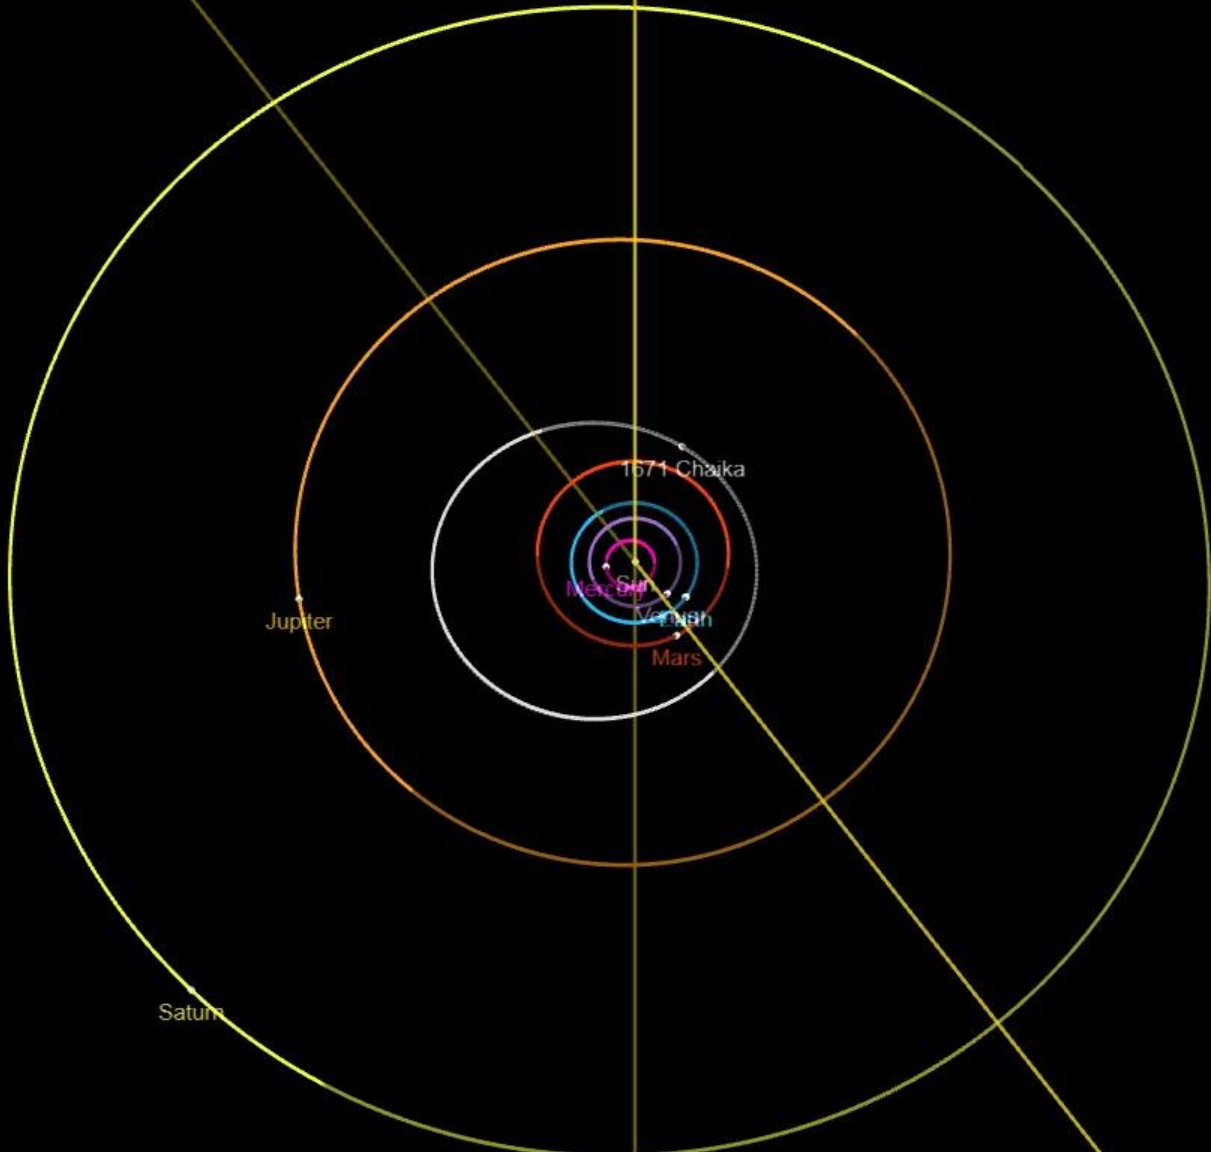

**Ярославия на звёздном небе**

Астероид Ярославль  
(15212)

Открыт: 1979 год

Людмила Ивановна  
Черных

Название получил в 2008  
году

Размеры не уточнены

Большая полуось: 2,79 а.е.

# Астероид Ярославль (15212) в октябре в созвездии Девы

Астероид Чайка (1671)

Расстояние до Земли (10.18) 2,551 а.е.

Большая полуось : 2 а.е.

Диаметр: 9,4 км

Открыт в 1934 году

Сопоставим по размерам с озером Неро

Большая полуось: 3 а.е.

Диаметр: 16,7 км

Открыт в 1975 году

Сопоставим по размерам с г. Ярославлем

Jupiter

Mercury  
Sun

Mars

Venus  
Earth

2907 Nekrasov

2907 Nekrasov  
Earth Distance: 3.094 au  
Sun Distance: 2.986 au

Астероид Волга (1149)  
Расстояние до Земли (10.18) 1,8 а.е.  
Большая полуось: 2,6 а.е.  
Диаметр: 52 км

Открыт в 1929 году