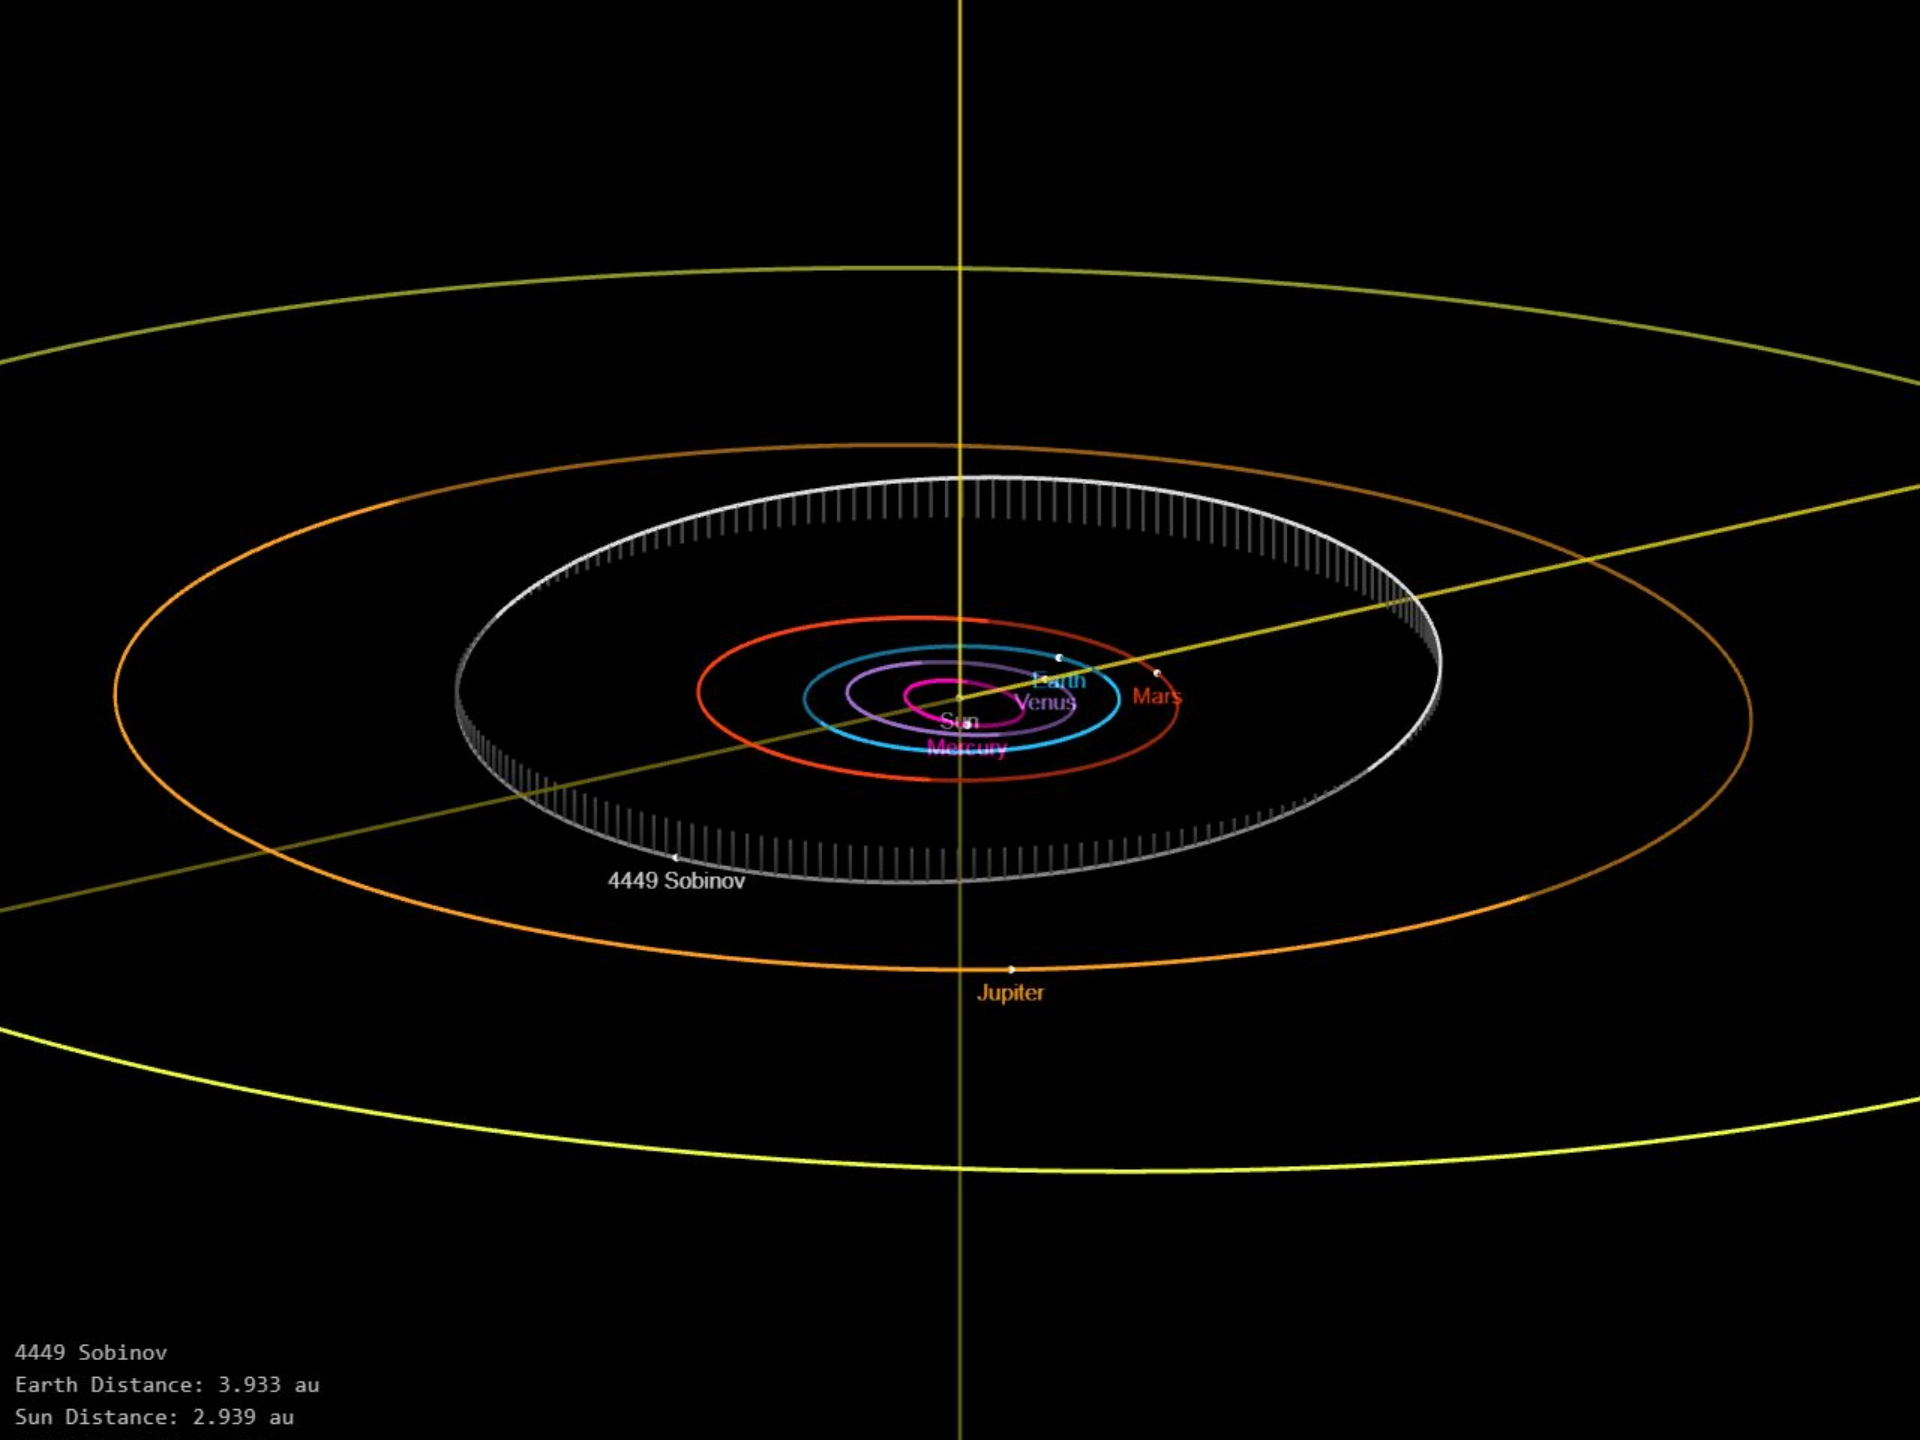

2907 Nekrasov

2907 Nekrasov  
Earth Distance: 3.094 au  
Sun Distance: 2.986 au

Астероид Волга (1149)  
Расстояние до Земли (10.18) 1,8 а.е.  
Большая полуось: 2,6 а.е.  
Диаметр: 52 км

Открыт в 1929 году

Mars

1149 Volga  
Earth Distance: 1.817 au  
Sun Distance: 2.646 au

Астероид Собинов (4449)  
Расстояние до Земли (10.18) 4 а.е.  
Большая полуось: 3,14 а.е.  
Диаметр: 30 км

Открыт в 1987 году

Сопоставим по размерам с г. Ярославлем

Открыт в 1971 году

Сопоставим по размерам с г. Ярославля

4267 Basner

Earth

Mars

Venus

Sun

Mercury

4267 Basner  
Earth Distance: 2.382 au  
Sun Distance: 2.435 au

Астероид Ушаков (3010)  
Расстояние до Земли (10.18) 1,9 а.е.  
Большая полуось: 3,2 а.е.  
Диаметр: 14 км

Открыт в 1978 году

Сопоставим по размерам г. Ярославлем