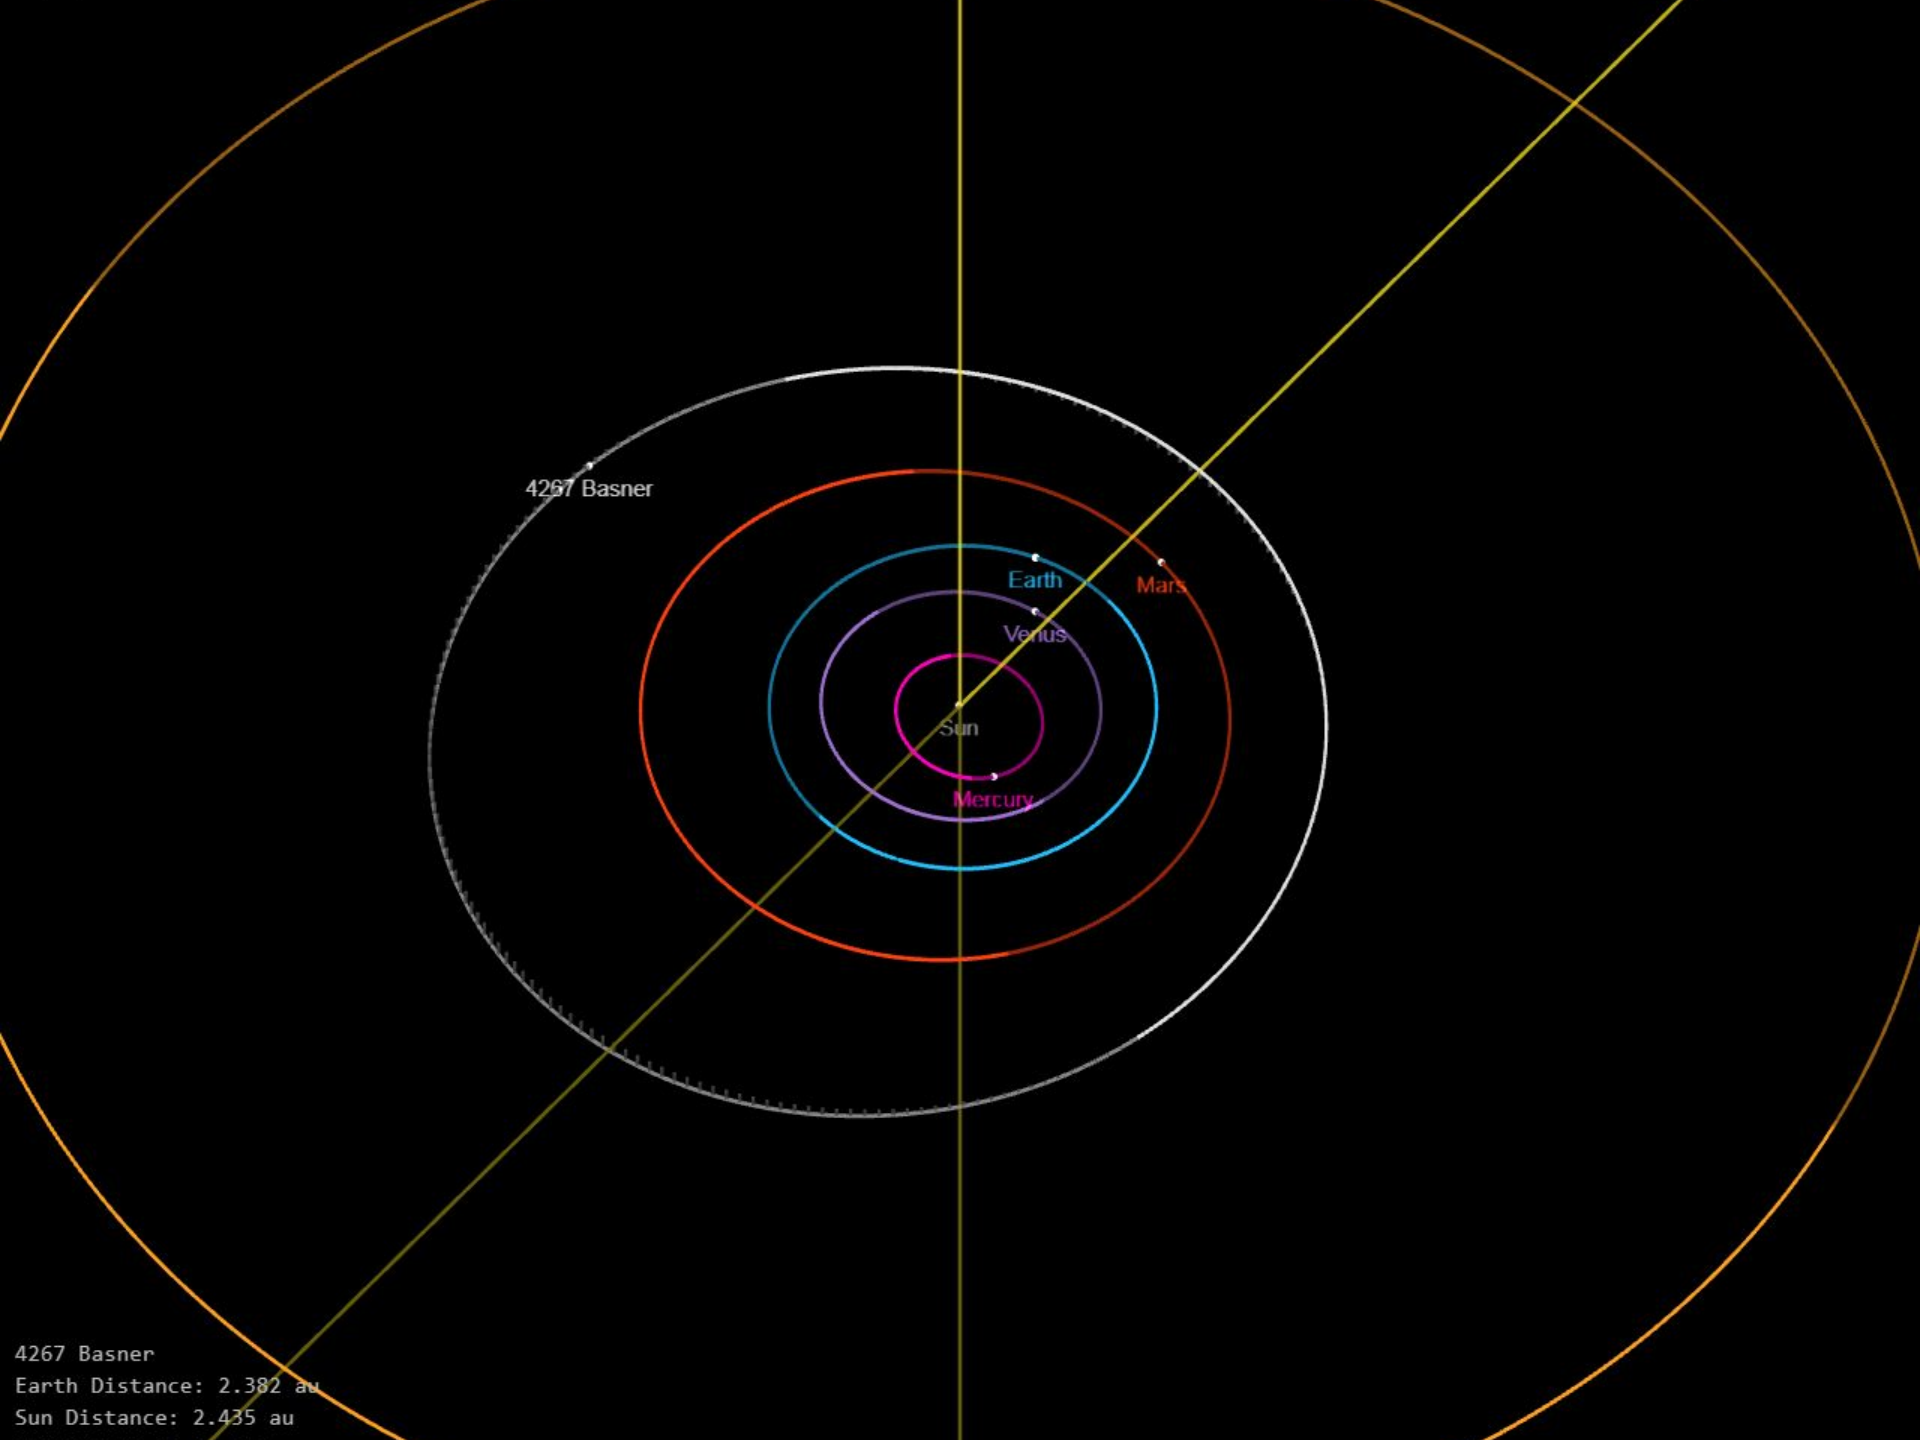

4267 Basner

Earth

Mars

Venus

Sun

Mercury

4267 Basner
Earth Distance: 2.382 au
Sun Distance: 2.435 au