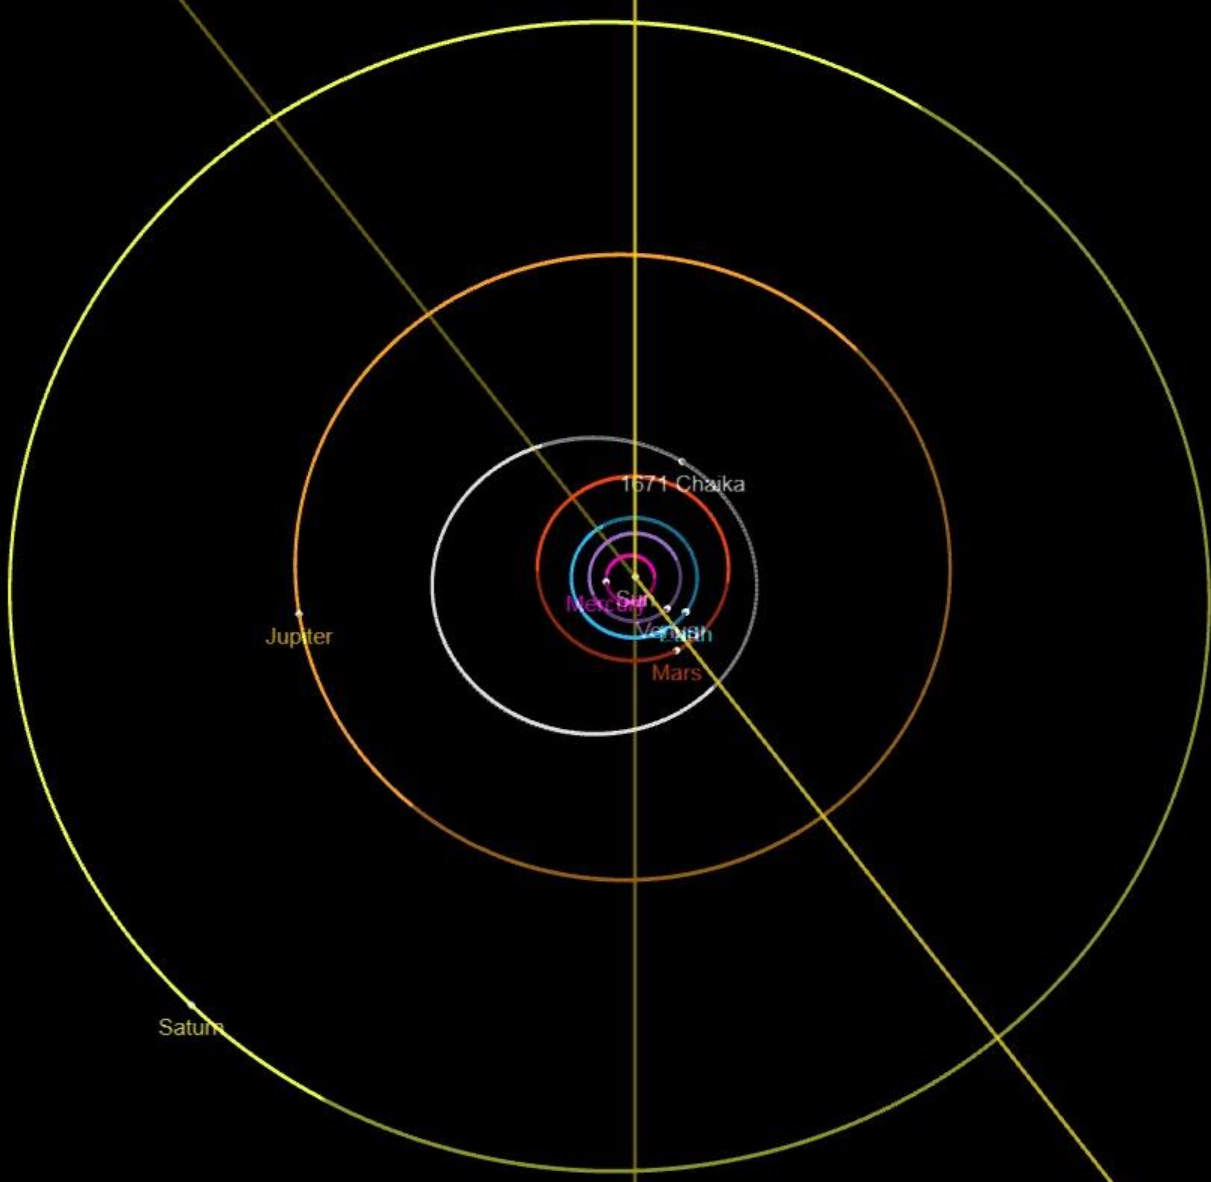

Ярославия на звёздном небе

Астероид Ярославль
(15212)

Открыт: 1979 год

Людмила Ивановна
Черных

Название получил в 2008
году

Размеры не уточнены

Большая полуось: 2,79 а.е.

Астероид Ярославль (15212) в октябре в созвездии Девы

Астероид Чайка (1671)
Расстояние до Земли (10.18) 2,551 а.е.
Большая полуось : 2 а.е.
Диаметр: 9,4 км
Открыт в 1934 году

Сопоставим по размерам с озером Неро

Астероид Некрасов (2907)

Расстояние до Земли (10.18) 3,94 а.е.

Открыт в 1929 году

Сопоставим по размерам с
расстоянием от Ярославля до
Ростова

Enter
Fullscreen

Jupiter

Sun

Mercury

Venus

Earth

Астероид Баснер (4267)

Расстояние до Земли (10.18) 2,3 а.е.

Большая полуось: 2,3 а.е.

Диаметр: 2,7 км

Открыт в 1971 году

Сопоставим по размерам с г. Ярославля

4267 Basner

Earth