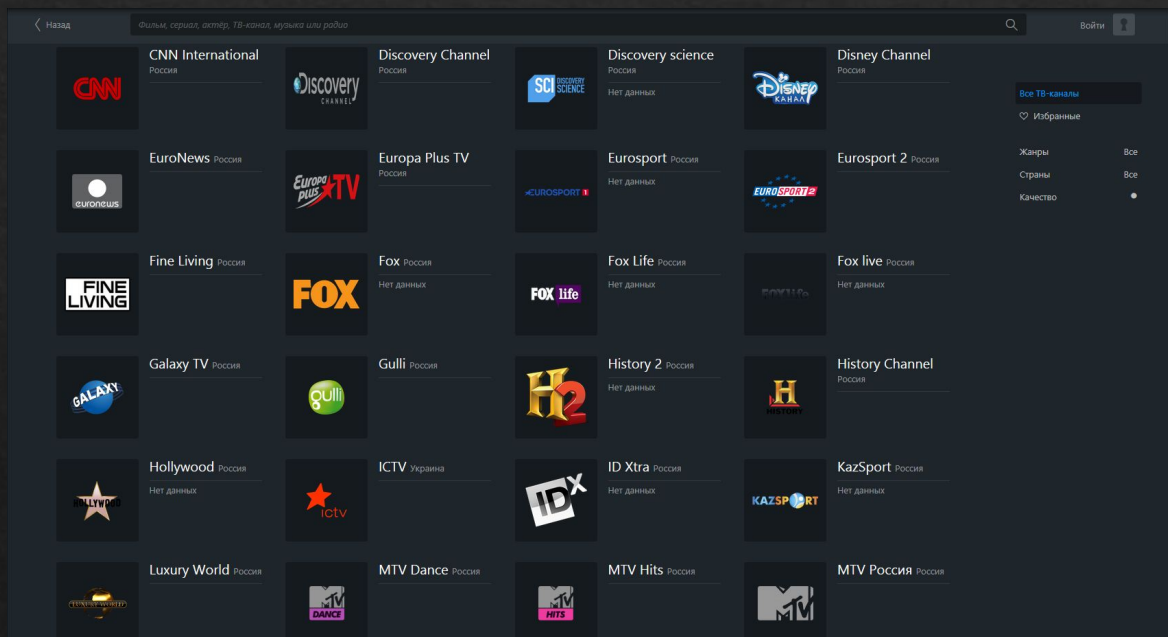

# Сравнительные («параллельные») тесты

- По сравнению с Zона, имеет меньшее число каналов.