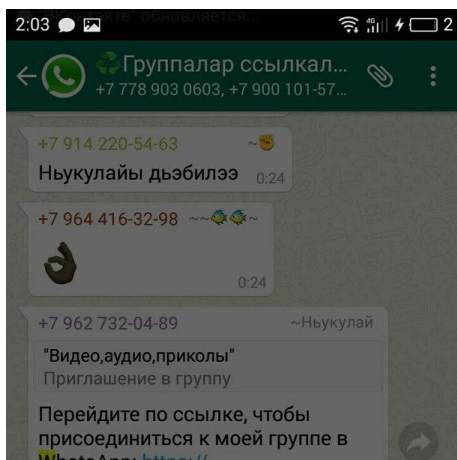

ЧТО МЫ ДЕЛАЕМ???

1) Вступаем в эти группы
2) Собираем как можно больше
3) Делаем массовую рассылку