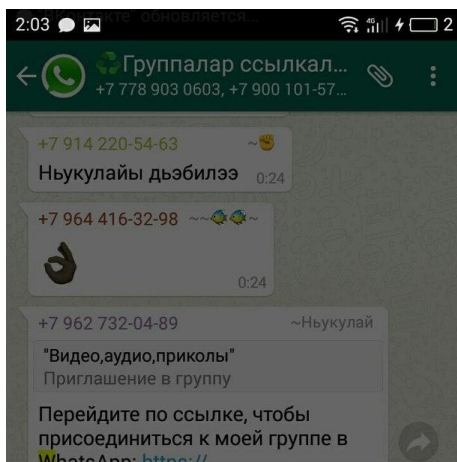

ЧТО МЫ ДЕЛАЕМ???

1) Вступаем в эти группы
2) Собираем как можно больше
3) Делаем массовую рассылку