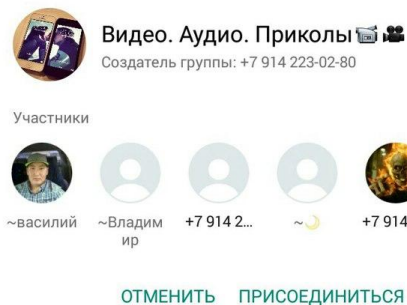

ЧТО МЫ ДЕЛАЕМ???

1) Вступаем в эти группы
2) Собираем как можно больше
3) Делаем массовую рассылку