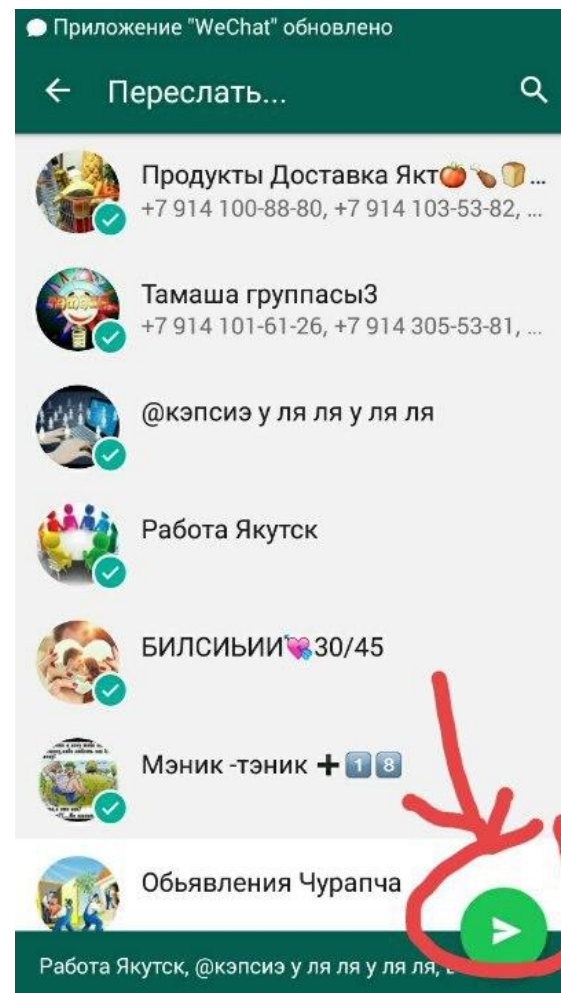

ЧТО МЫ ДЕЛАЕМ???

1) Вступаем в эти группы
2) Собираем как можно больше
3) Делаем массовую рассылку