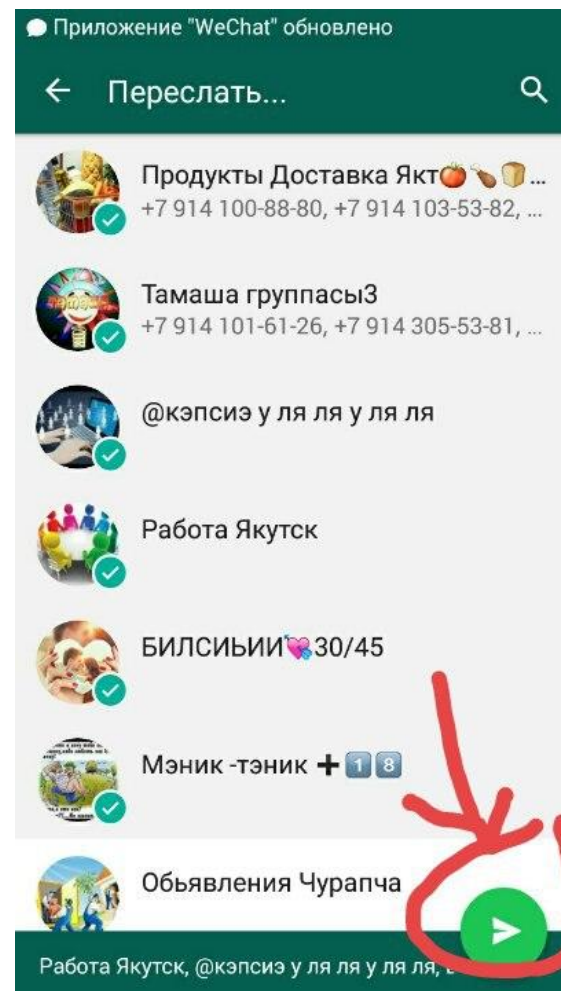

ЧТО МЫ ДЕЛАЕМ???

1) Вступаем в эти группы
2) Собираем как можно больше
3) Делаем массовую рассылку