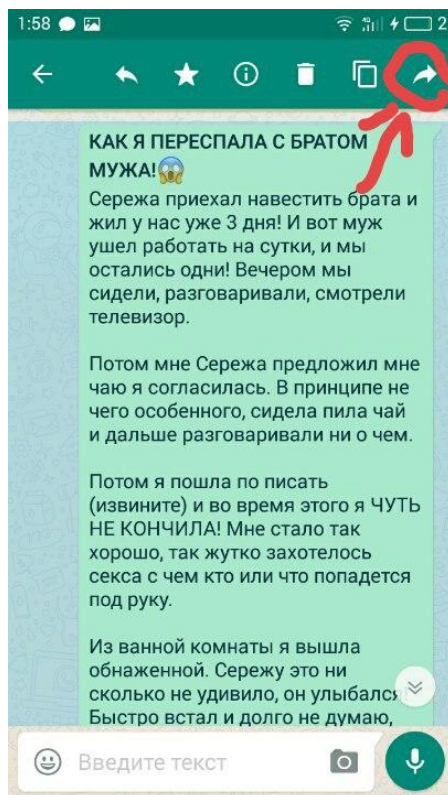

ЧТО МЫ ДЕЛАЕМ???

1) Вступаем в эти группы
2) Собираем как можно больше
3) Делаем массовую рассылку