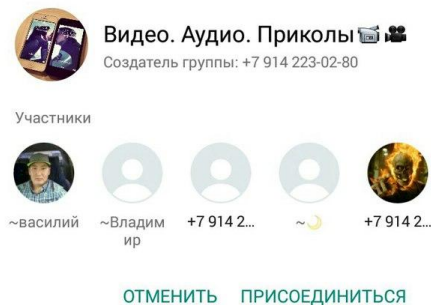

ЧТО МЫ ДЕЛАЕМ???

1) Вступаем в эти группы
2) Собираем как можно больше
3) Делаем массовую рассылку