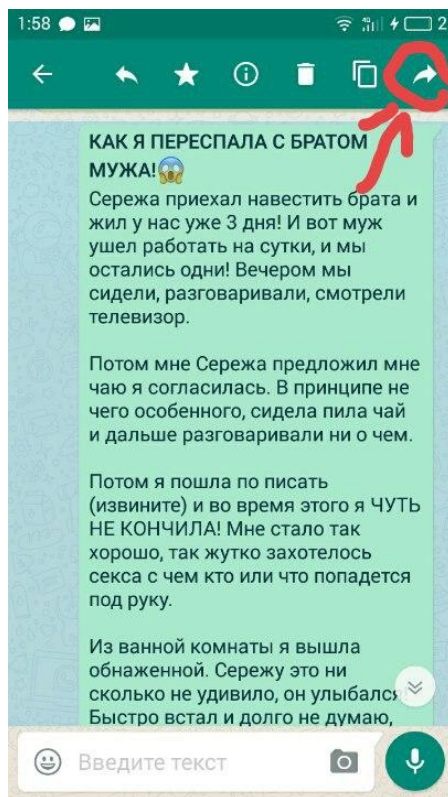

ЧТО МЫ ДЕЛАЕМ???

1) Вступаем в эти группы
2) Собираем как можно больше
3) Делаем массовую рассылку