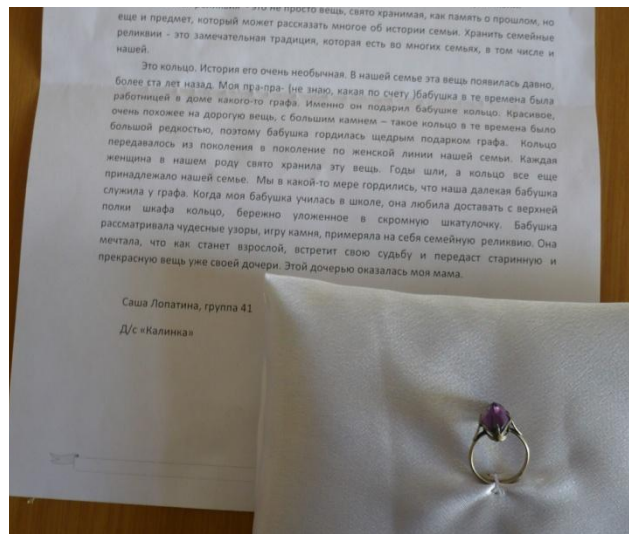

«Музей семьи» в детском саду

Выполнили:

Грицан Алёна и

Аншакова Александра

В музей можно поместить:

1. Стенд с фотографиями своей семьи

2. Семейные реликвии

Боевые награды

Награды за ударный труд

Рукоделие

Самотканное полотно для украшения икон. Соткано Фёдоровой Екатериной Фадеевной (в период 1910-1915 гг).

Вышитый рушник

Современное рукоделие наших бабушек

4. Личные вещи членов семьи

Кольцо прабабушки

Бабушкины украшения

Серебряные столовые
приборы

Щипчики для колки сахара

Герб семьи

Создаем сами родословное Древо

Спасибо за внимание!