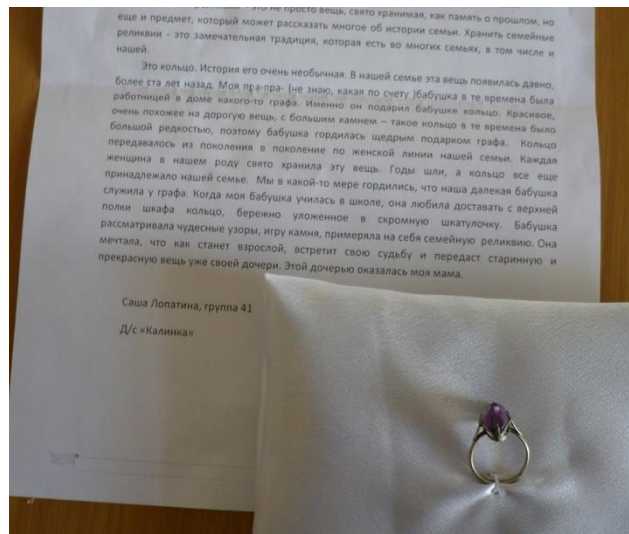

«Музей семьи» в детском саду

Выполнили:

Грицан Алёна и

Аншакова Александра

В музей можно поместить:

1. Стенд с фотографиями своей семьи

2. Семейные реликвии

Боевые награды

Награды за ударный труд

Рукоделие

Самотканное полотно для украшения икон. Соткано Фёдоровой Екатериной Фадеевной (в период 1910-1915 гг).

Вышитый рушник

Современное рукоделие наших бабушек

4. Личные вещи членов семьи

Кольцо прабабушки

Бабушкины украшения

Серебряные столовые
приборы

Щипчики для колки сахара

Герб семьи

Создаем сами родословное Древо

Мы знаем свои корни

Спасибо за внимание!