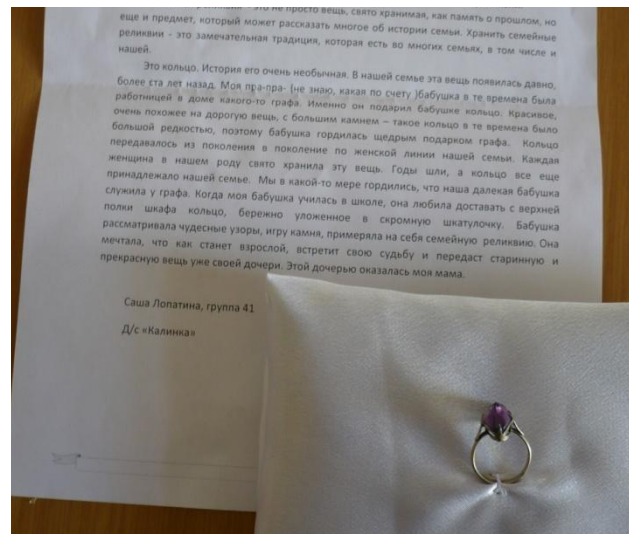

«Музей семьи» в детском саду

Выполнили:

Грицан Алёна и

Аншакова Александра

В музей можно поместить:

1. Стенд с фотографиями своей семьи

2. Семейные реликвии

Боевые награды

Награды за ударный труд

Рукоделие

Самотканное полотно для украшения икон. Соткано Фёдоровой Екатериной Фадеевной (в период 1910-1915 гг).

Вышитый рушник

Современное рукоделие наших бабушек

4. Личные вещи членов семьи

Кольцо
прабабушки

Бабушкины украшения

Серебряные столовые
приборы

Щипчики для колки сахара

Герб семьи

Создаем сами родословное Древо

Мы знаем свои корни

Спасибо за внимание!