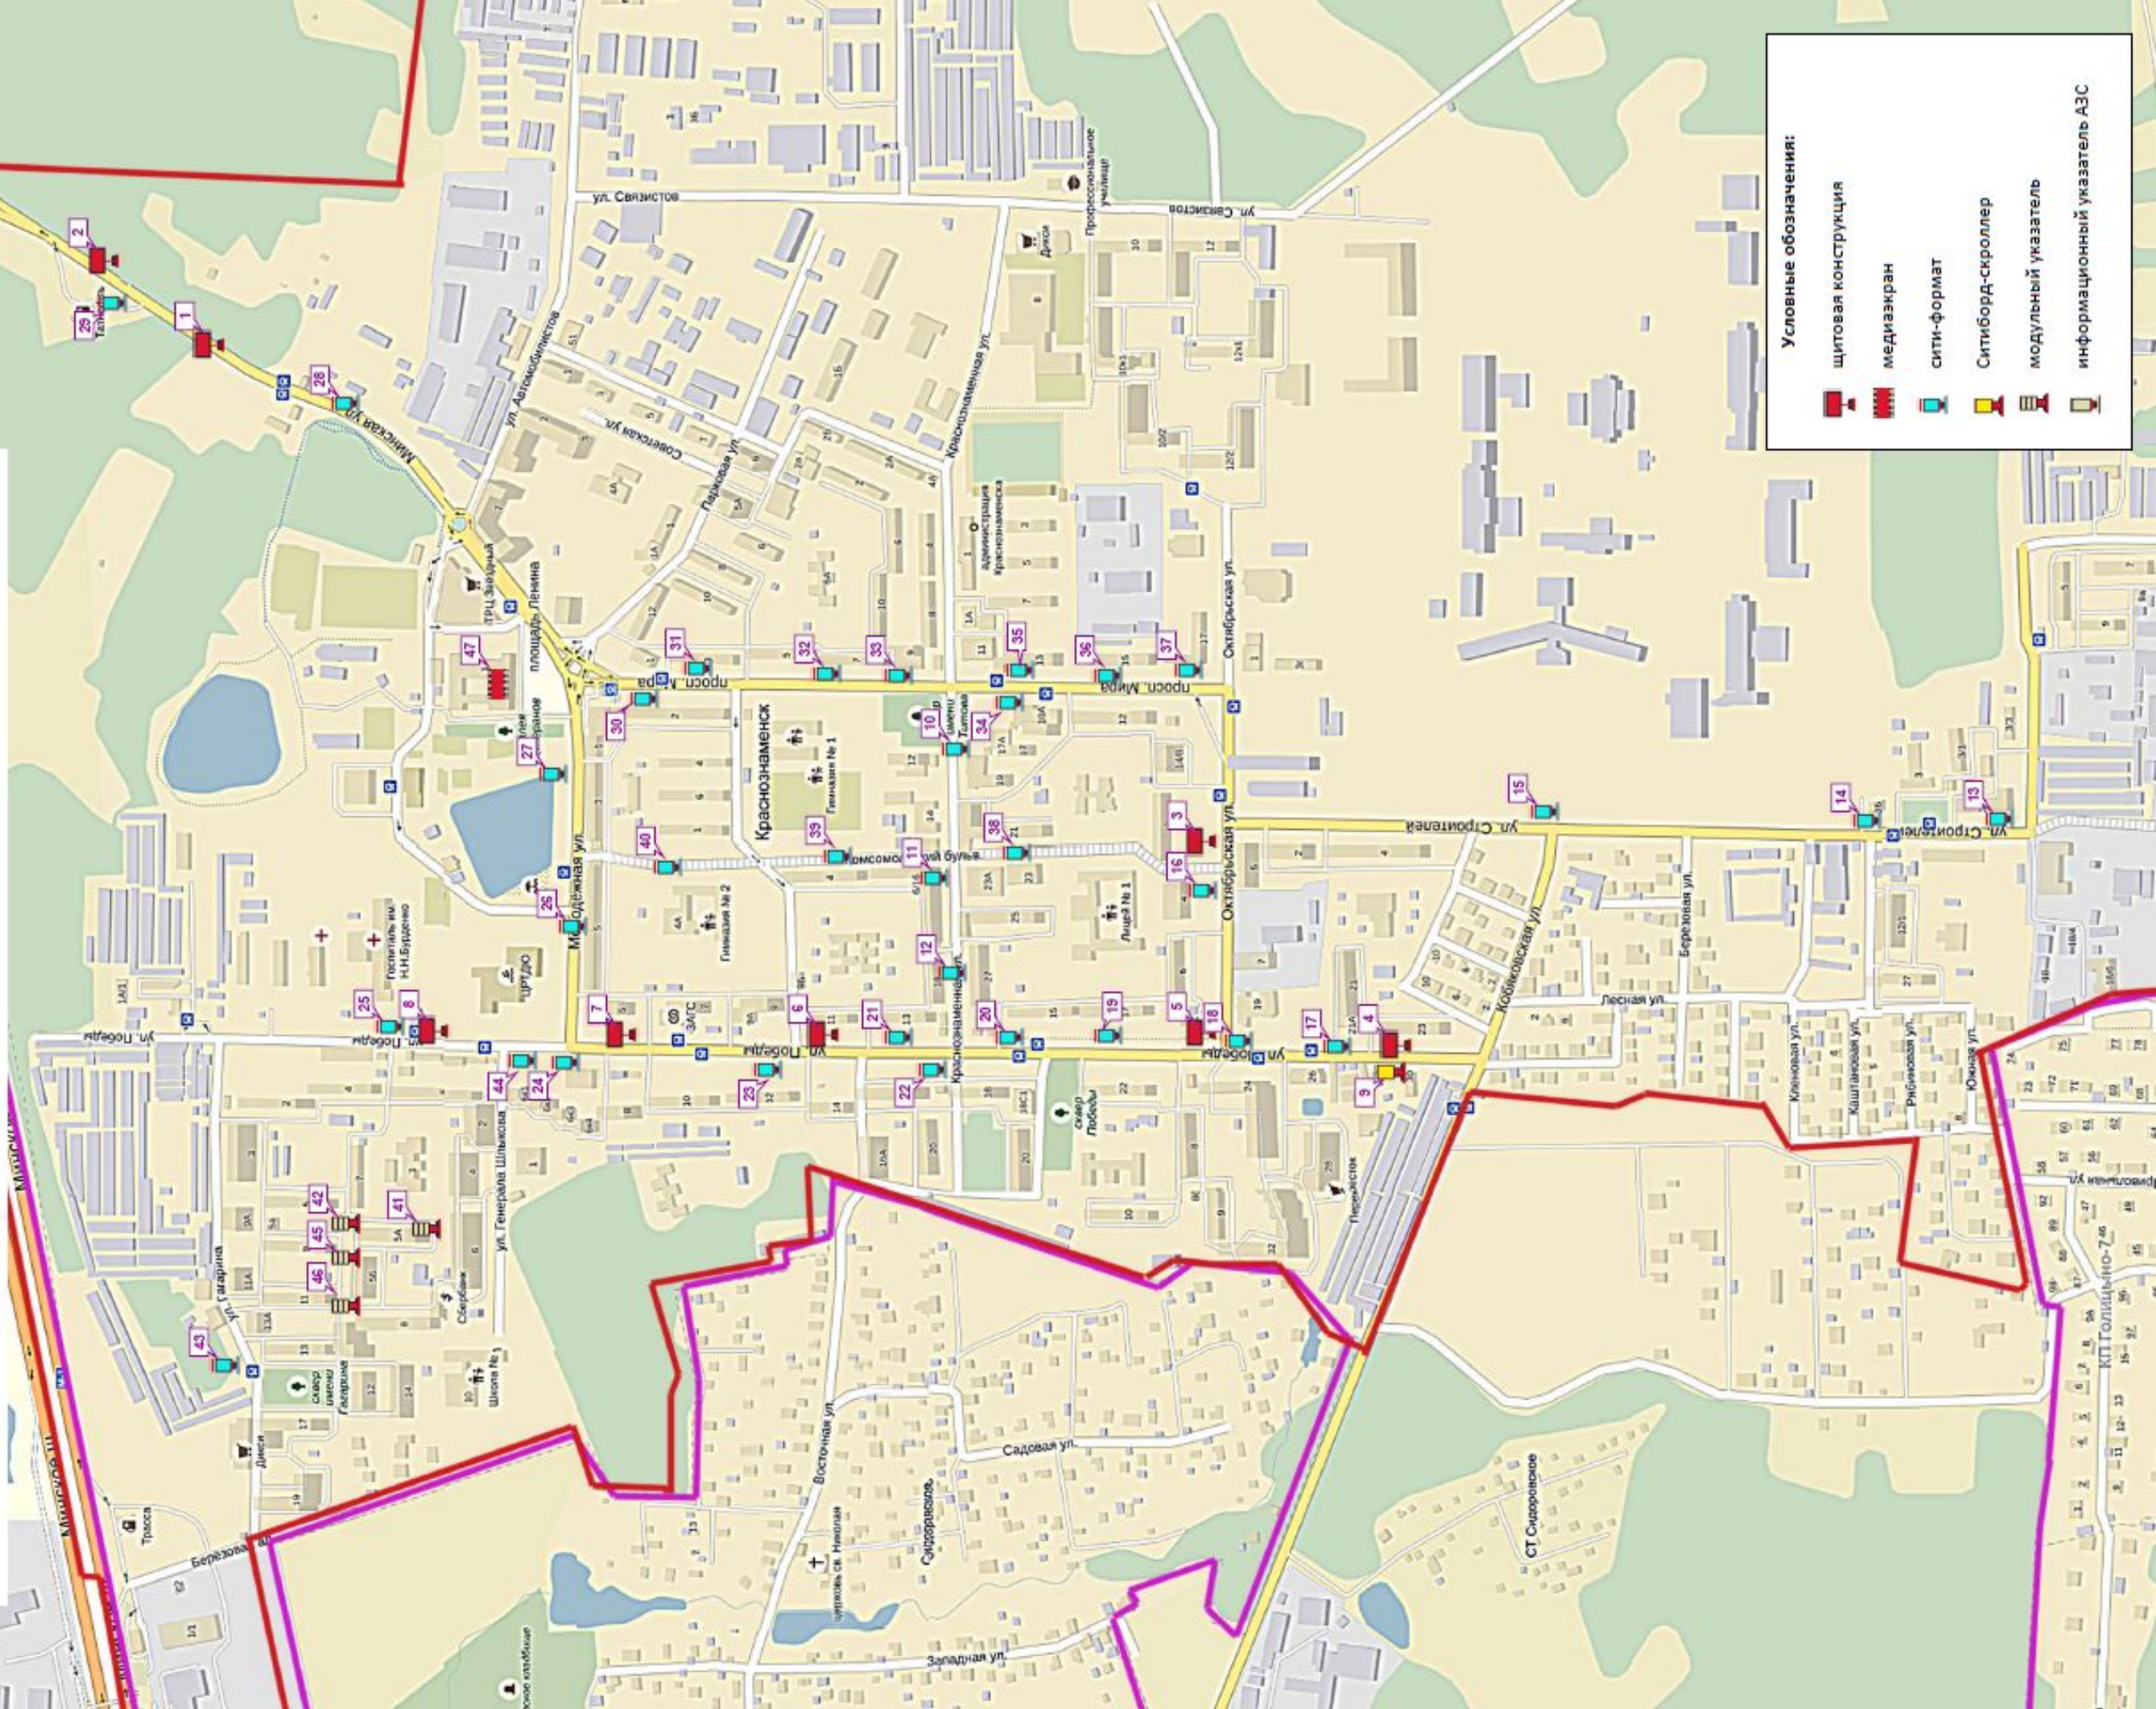

Схема размещения рекламных конструкций на территории городского округа Краснознаменск Московской области

Условные обозначения:

- Щитовая конструкция
- Медиаэкран
- Сити-формат
- Ситиборд-скроллер
- Модульный указатель
- Информационный указатель АЗС