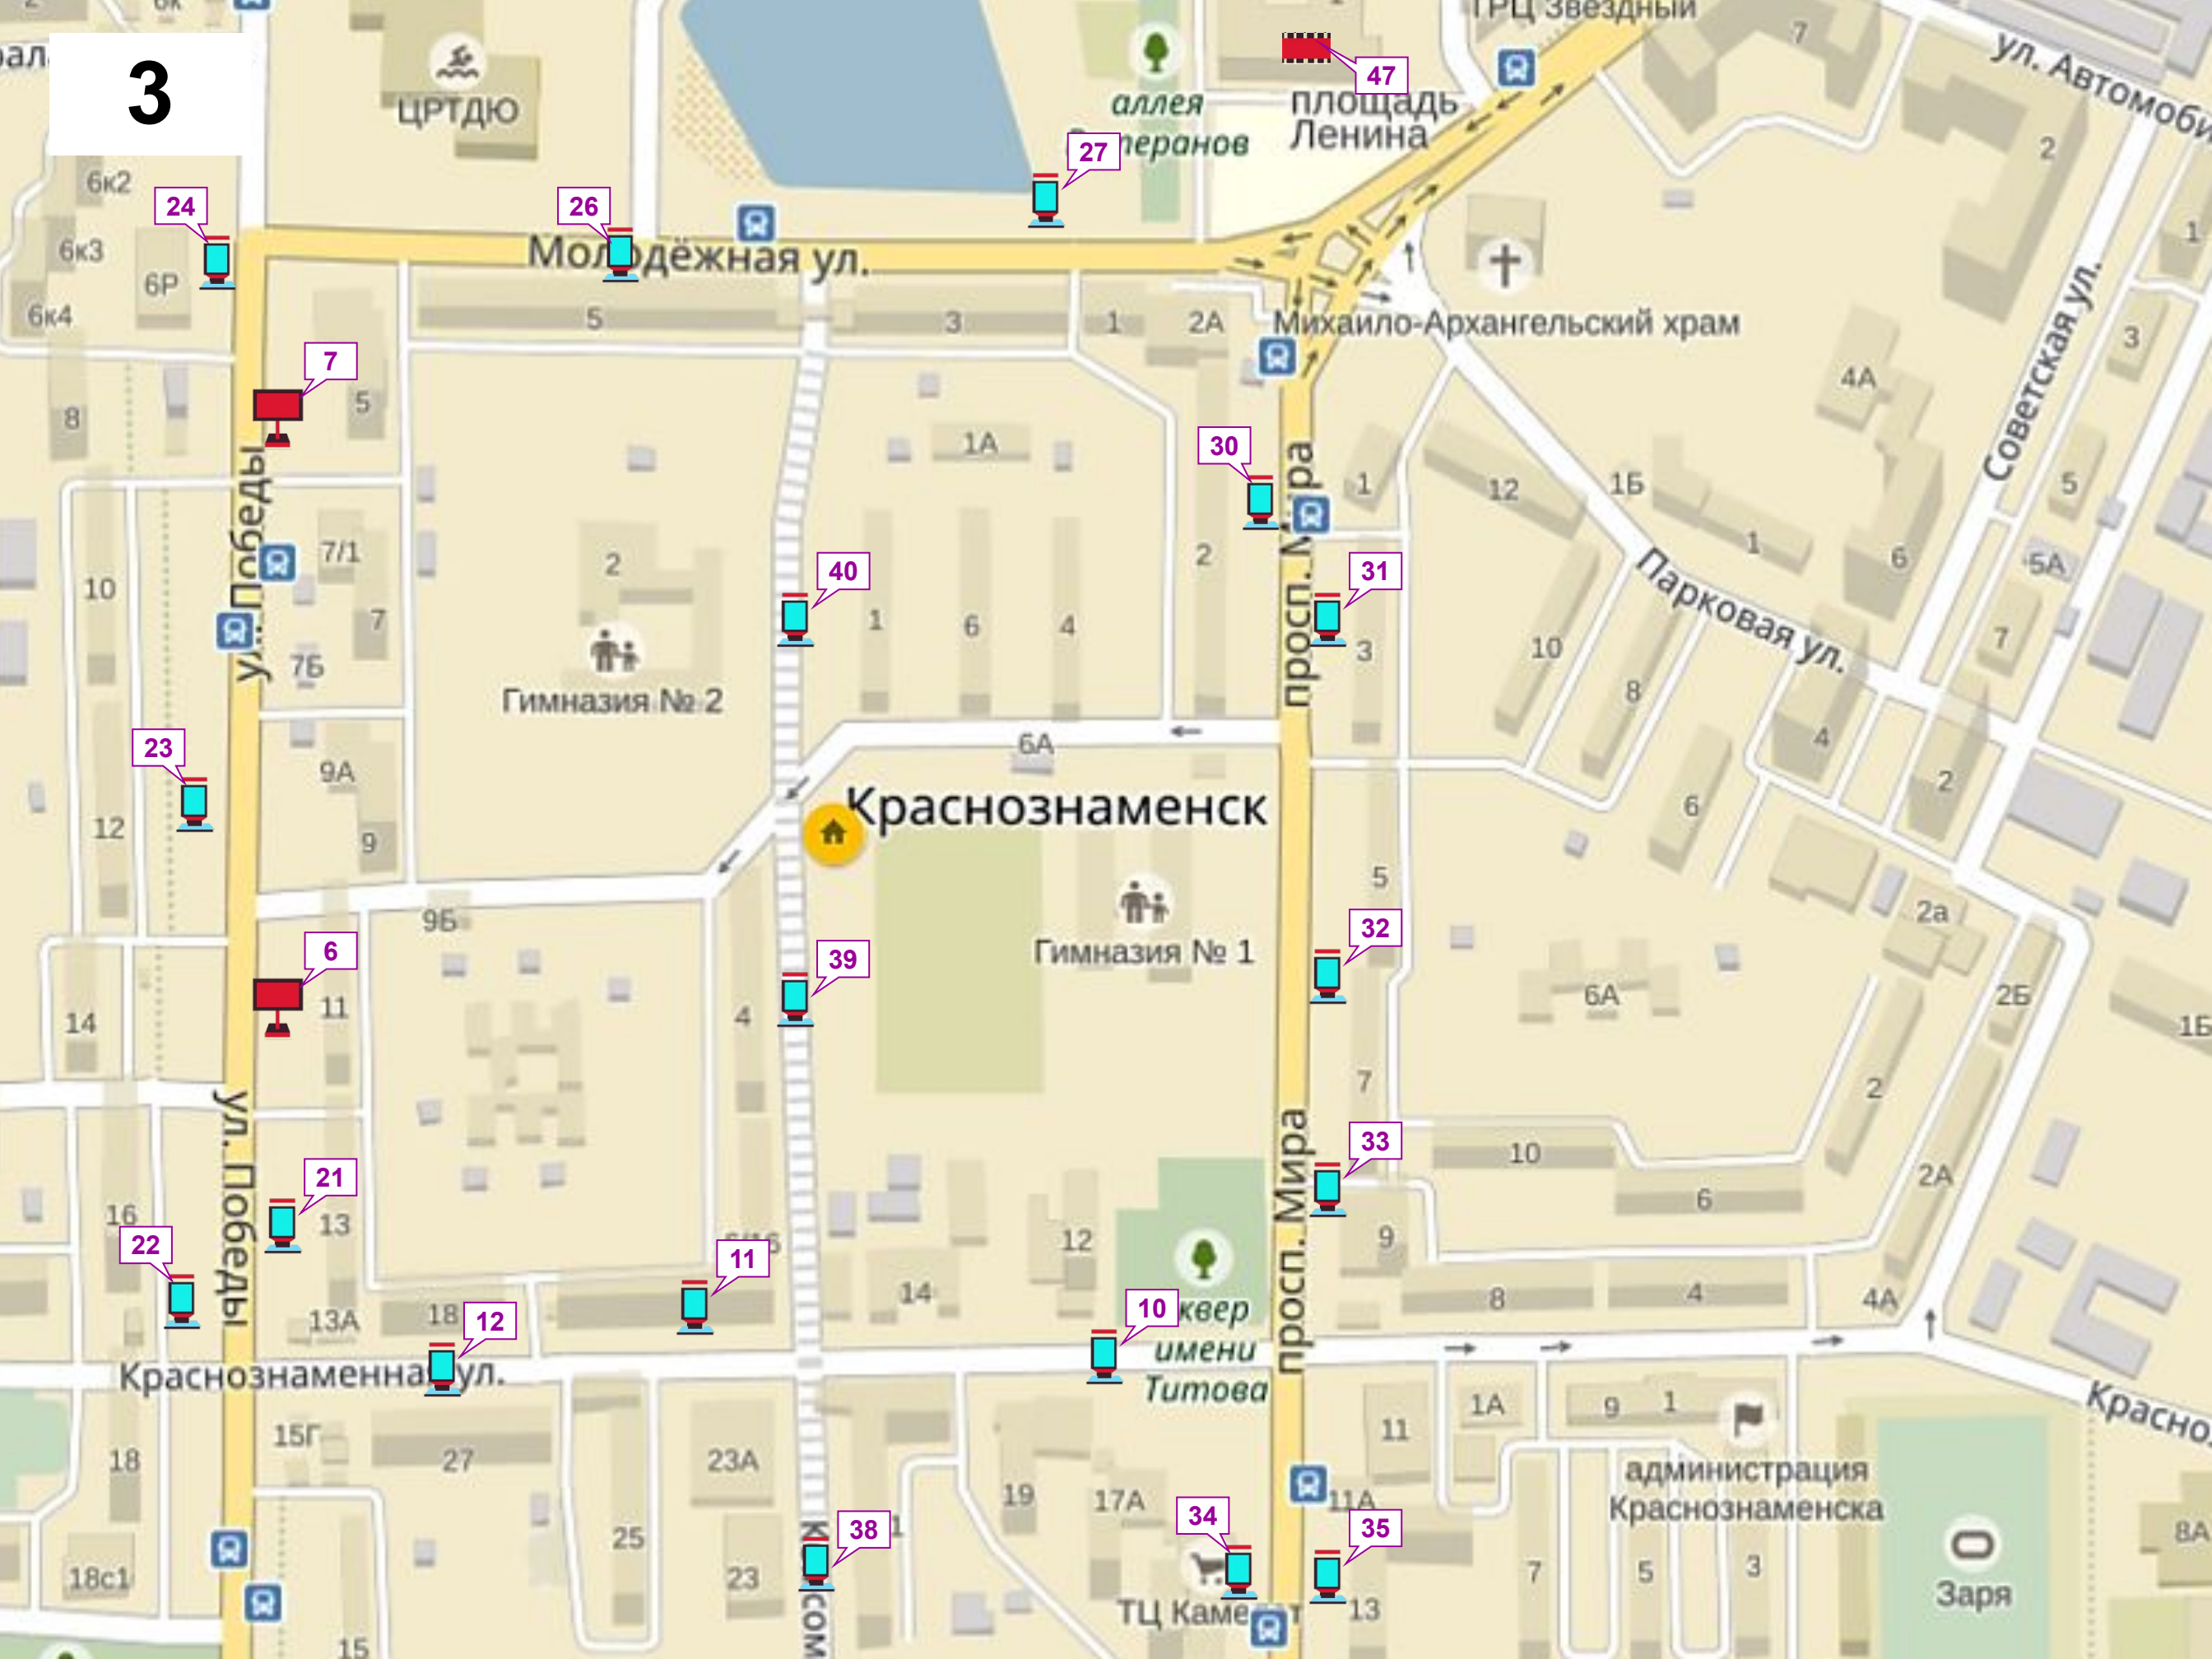

24

26

27

47

7

30

31

40

23

39

32

6

11

33

21

10

22

12

38

34

35

15Г

25

23А

19

17А

11А

9

1

18с1

15

23

1

13

13

7

5

3

Заря

8А

6к2

6к3

6к4

6Р

8

10

12

14

16

18

15

7/1

76

9А

9

96

13

13А

15Г

15

2

7

7А

96

13

18

27

15

3

1А

1

6А

4

14

14

23А

23

1

2

6

4

12

12

14

19

19

2А

1

2

5

7

9

12

17А

13

1

1

3

5

7

9

11

11А

13

1

3

5

7

9

11

11А

13

1

3

5

7

9

11

11А

13

12

10

10

10

10

8

11

13

15

8

6

6А

10

8

11

13

1

1

6

2

6

4

9

13

1

1

4

2

6

4

11

13

6

2

2

2а

10

4А

11

13

5

7

7

2а

2А

4А

11

13

3

5А

2

2Б

2

4А

11

15

ЦРТДЮ

аллея Геранов

площадь Ленина

ТРЦ Звездный

ул. Автомобили

Молодёжная ул.

Михаило-Архангельский храм

Гимназия № 2

Краснознаменск

Гимназия № 1

квартал имени Титова

администрация Краснознаменска

ТЦ Каменка

Заря

ул. Победы

просп. Мира

Парковая ул.

Советская ул.

Краснознаменная ул.

Краснознаменная ул.