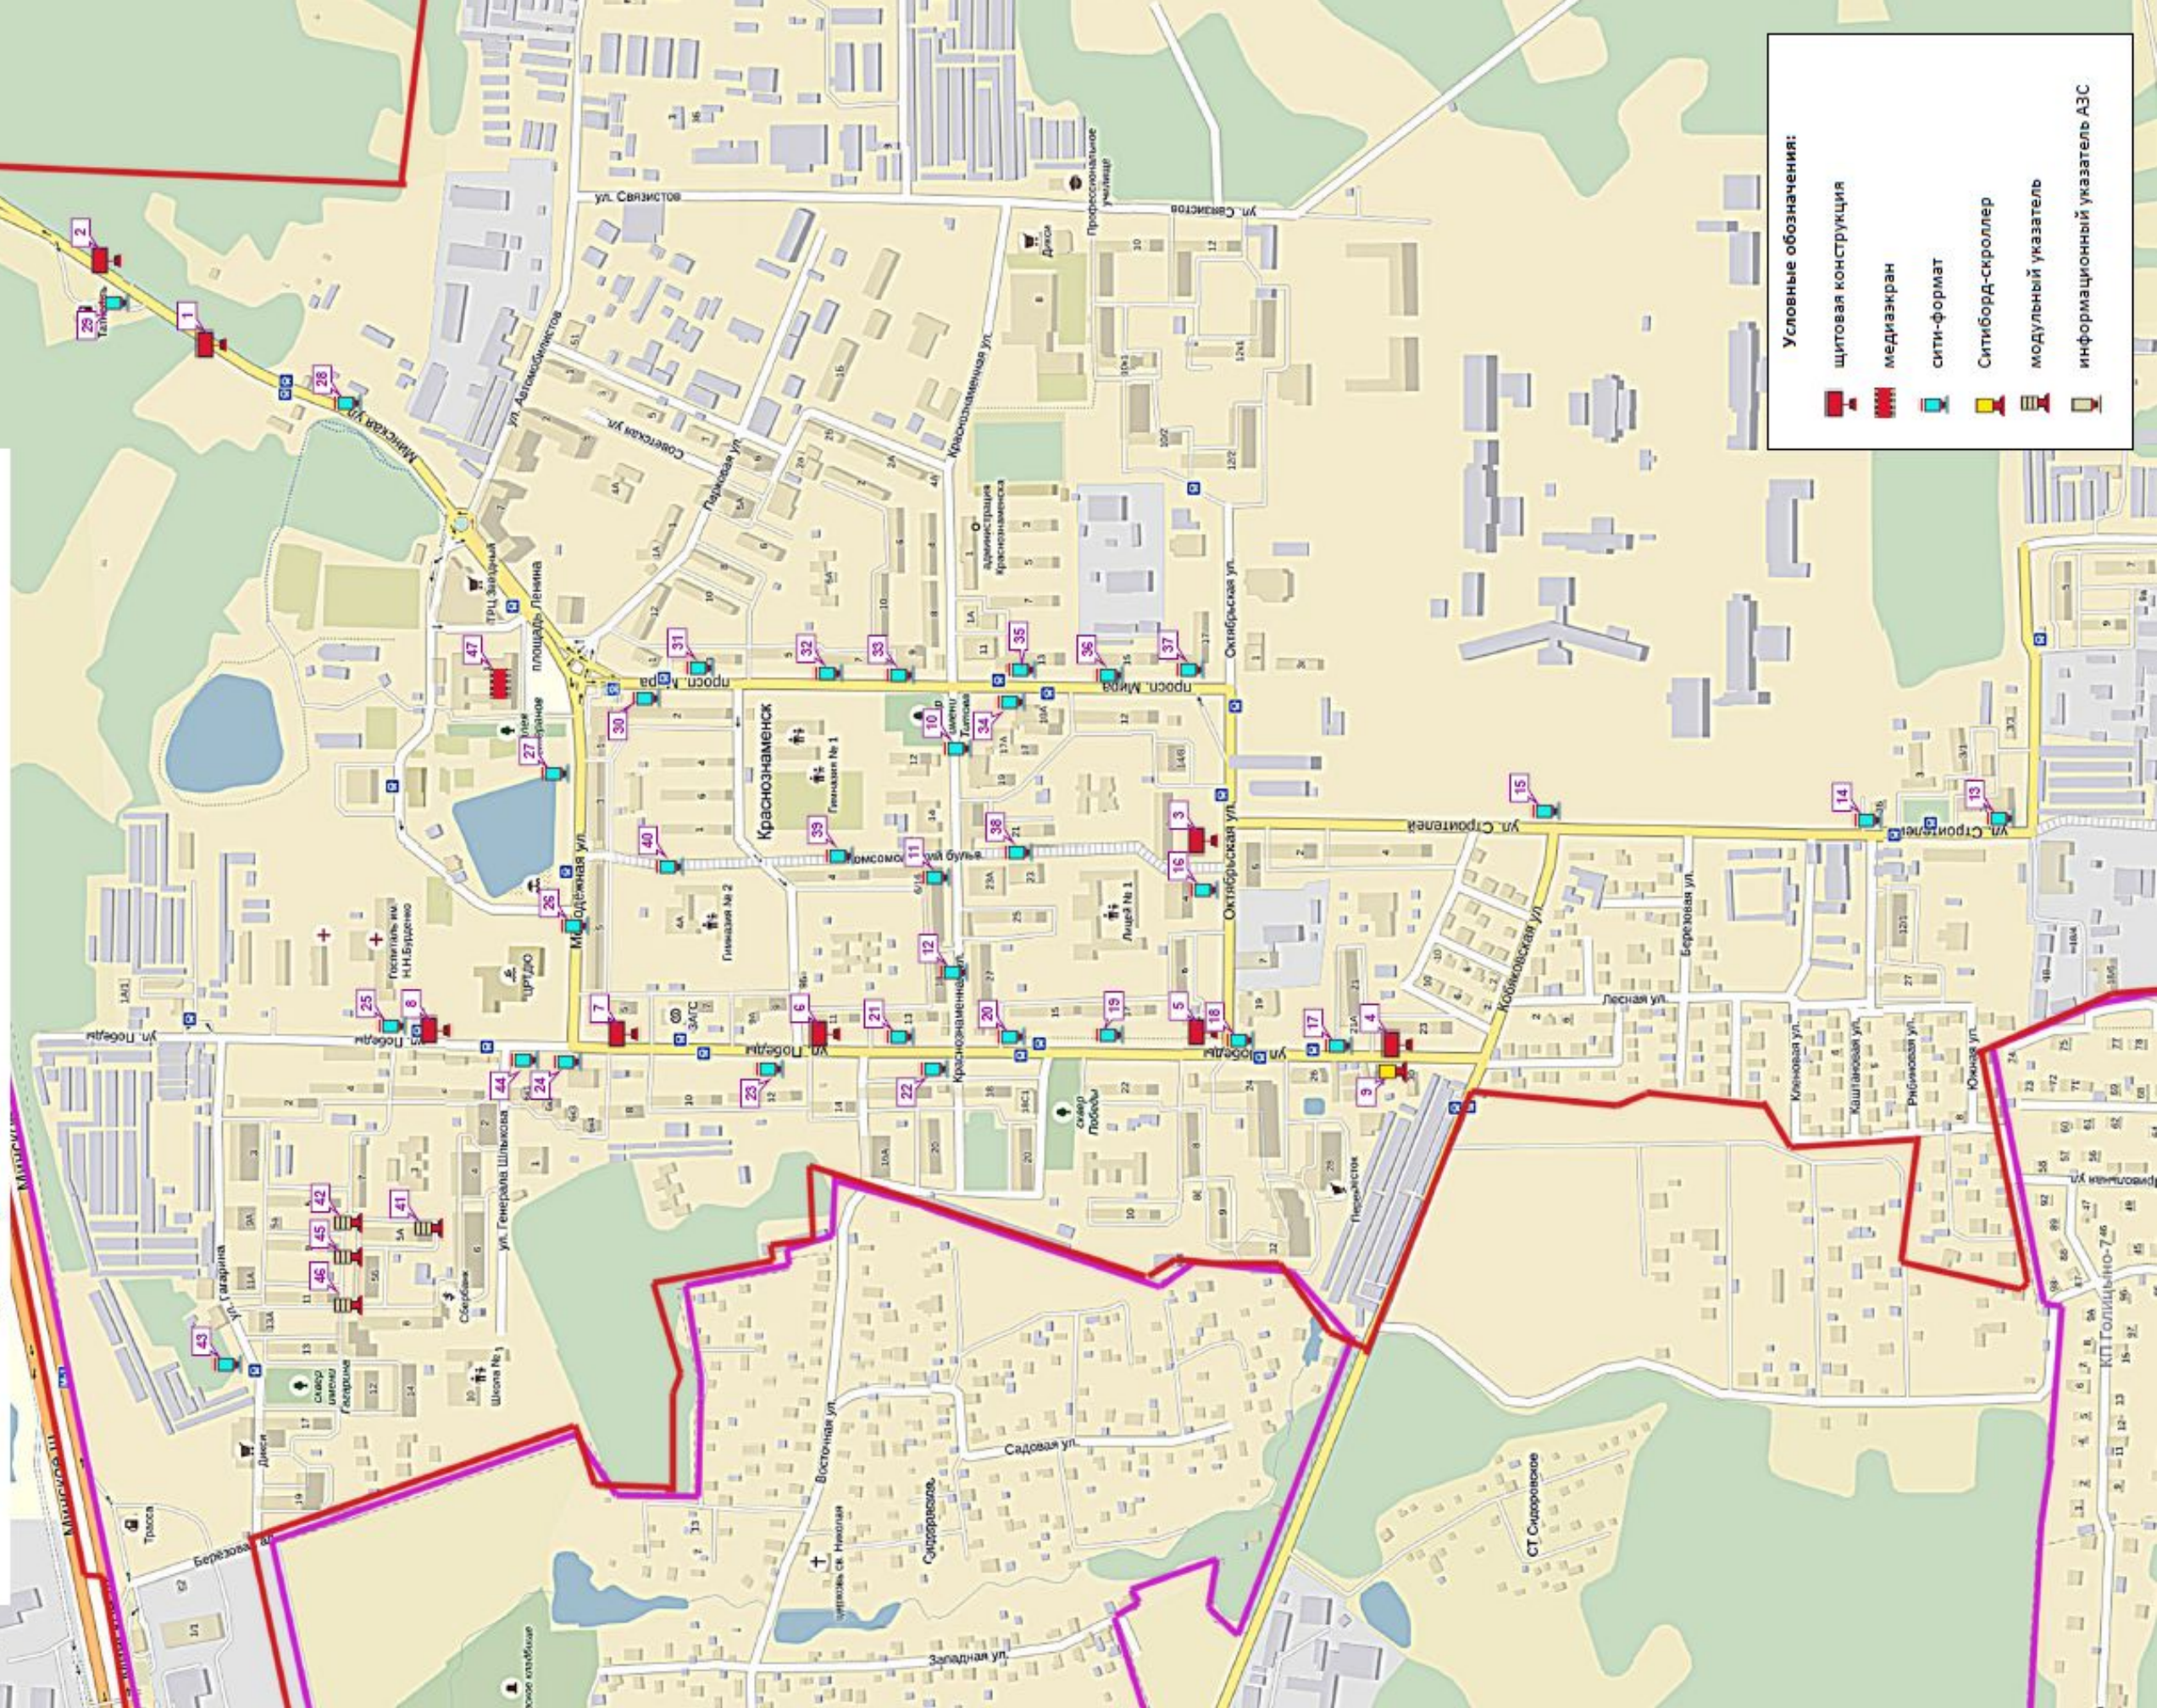

Схема размещения рекламных конструкций на территории городского округа Краснознаменск Московской области

Условные обозначения:

- Щитовая конструкция
- Медиаэкран
- Сити-формат
- Ситиборд-скроллер
- Модульный указатель
- Информационный указатель АЗС

Схема размещения рекламных конструкций на территории городского округа Краснознаменск Московской области

1

2

3

4

5

Условные обозначения:

-  щитовая конструкция
-  медиаэкран
-  сити-формат
-  Ситиборд-скроллер
-  скамейка с рекламной конструкцией
-  рекламная конструкция на остановочном павильоне
-  модульный указатель
-  информационный указатель АЗС