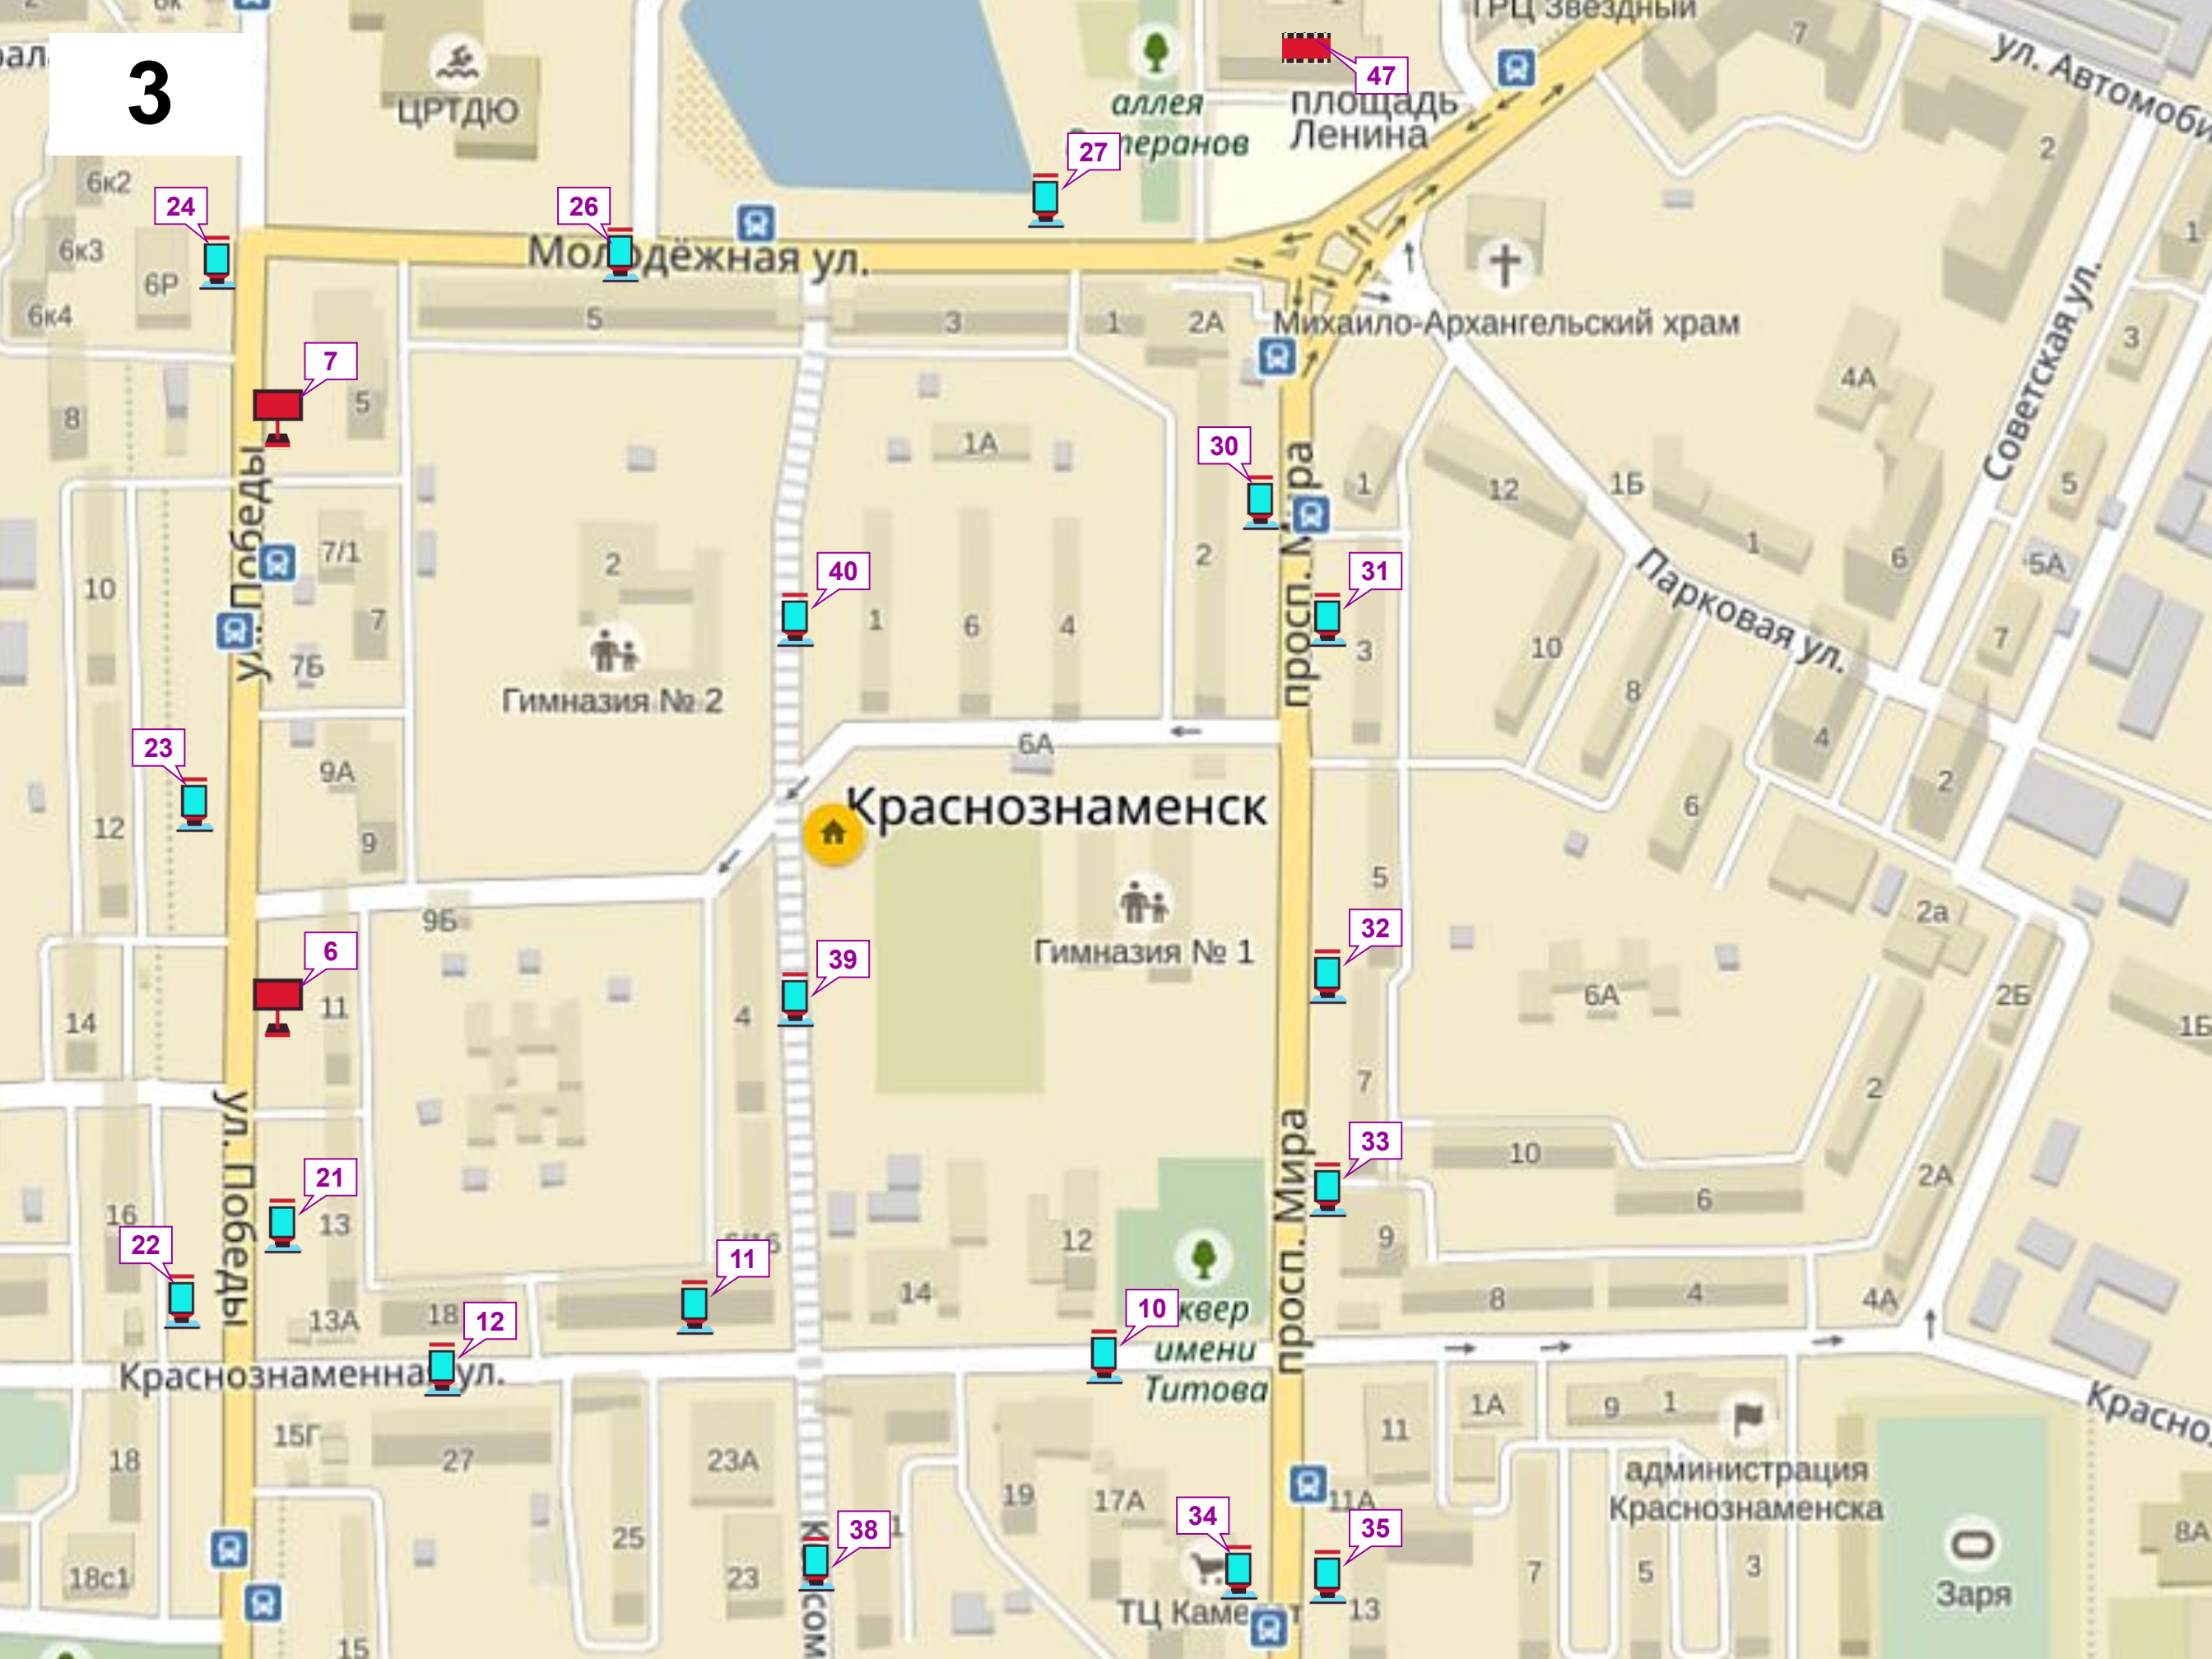

3

24

26

27

47

7

30

31

40

23

39

32

6

11

33

21

10

22

12

38

34

35

15Г

18с1

15

25

23А

23

19

17А

11А

1А

9

1

Заря

администрация
Краснознаменска

ТЦ Камер

квер
имени
Титова

Гимназия № 1

Гимназия № 2

Краснознаменск

просп. Мира

ул. Победы

Молодёжная ул.

Михаило-Архангельский храм

Советская ул.

Парковая ул.

ул. Автомобили

ЦРТДЮ

аллея
перанов

площадь
Ленина

ТРЦ Звездный