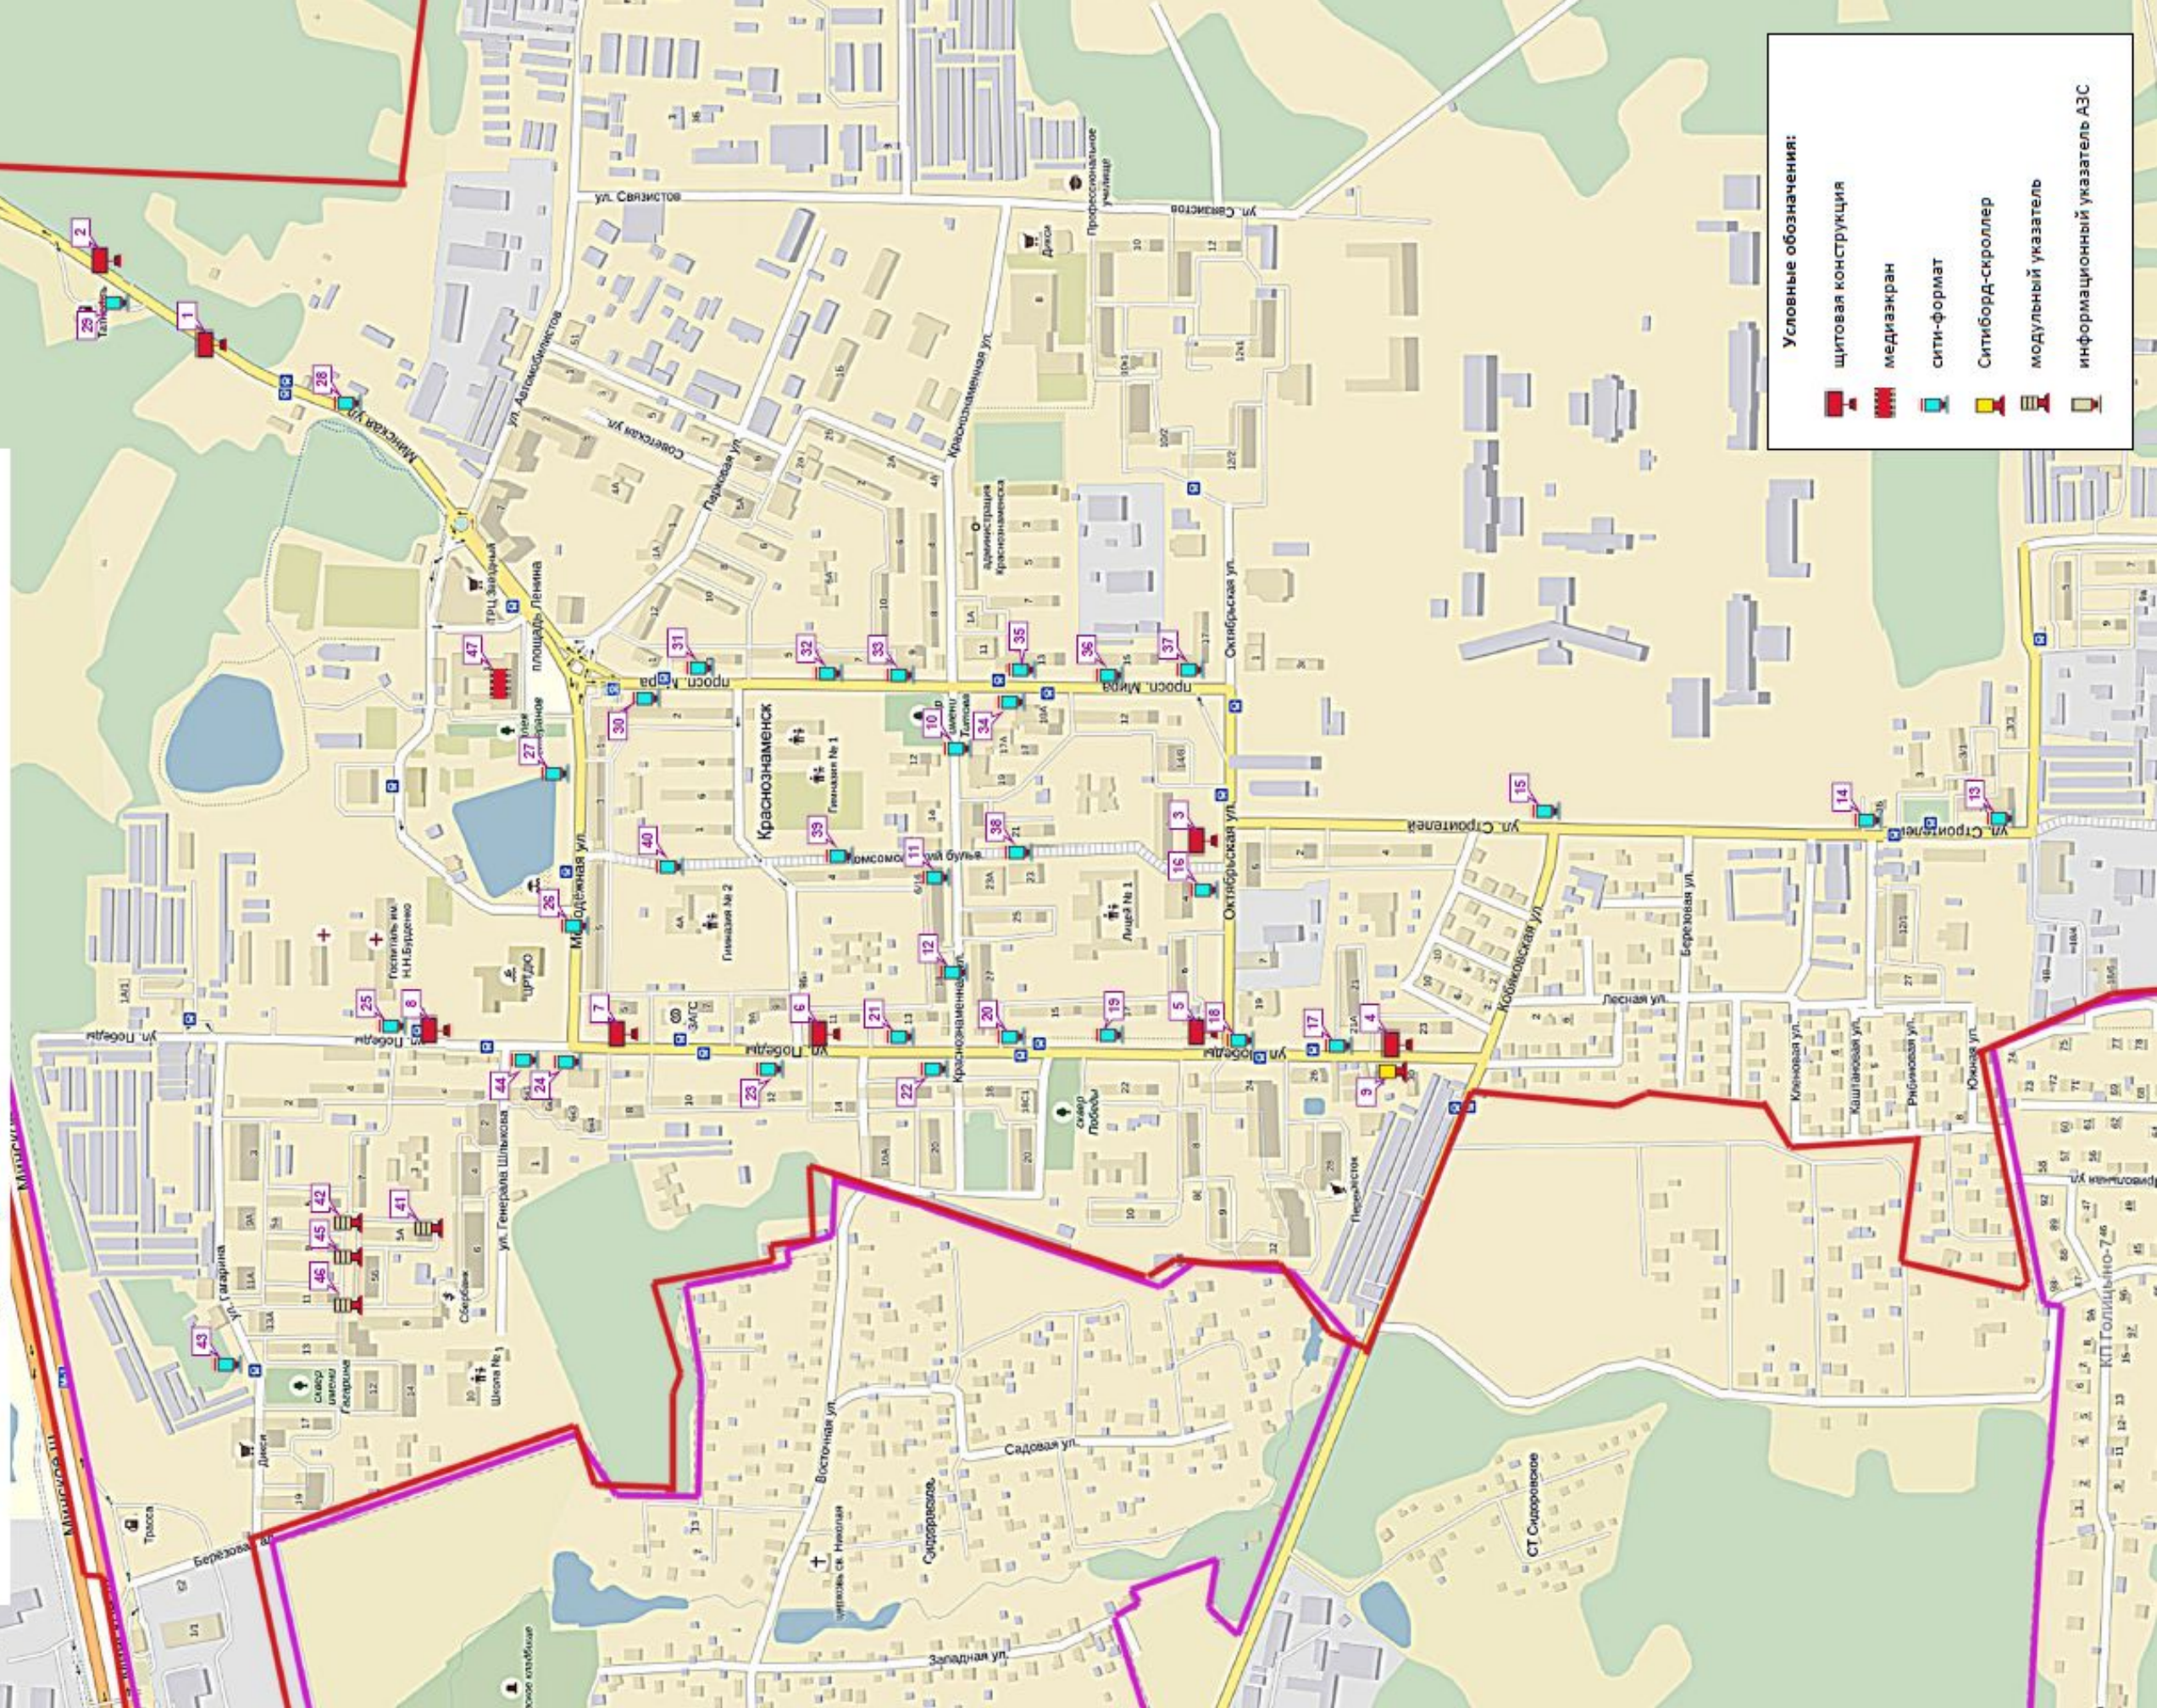

Схема размещения рекламных конструкций на территории городского округа Краснознаменск Московской области