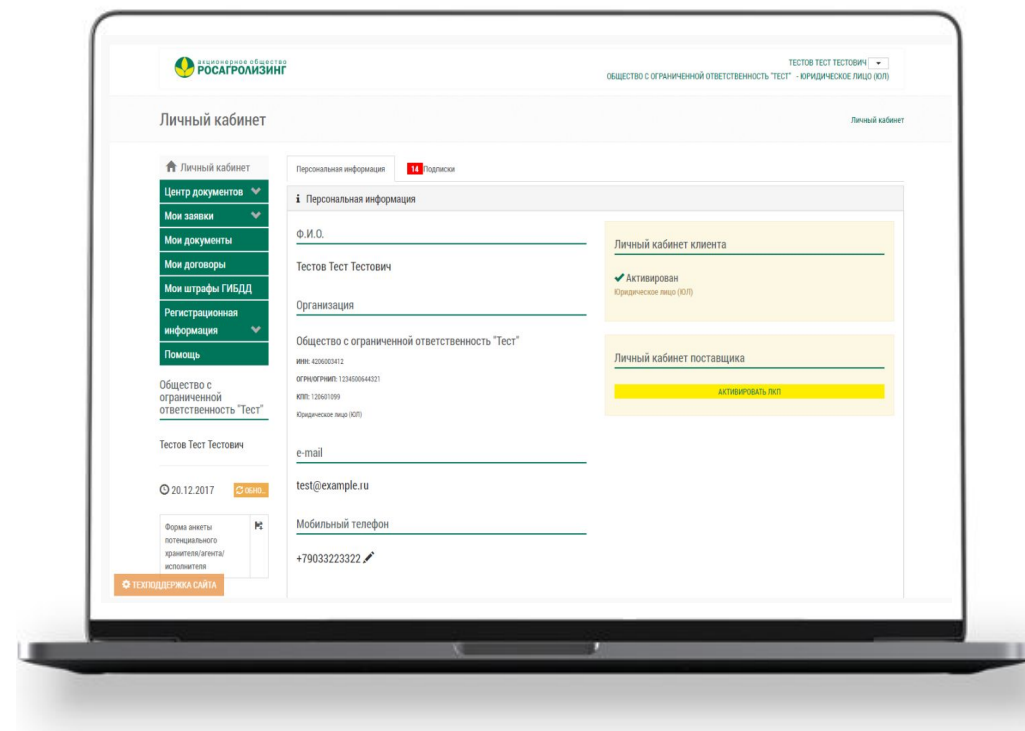

- ✓ Более 17 000 наименований сельхозтехники и оборудования от более чем 250 поставщиков – на одной площадке;
- ✓ **Лизинговый калькулятор** с возможностью произвести предварительный расчет стоимости лизинга;
- ✓ **Удобство коммуникации** – возможность оперативно задать вопрос онлайн или оставить заявку на обратный звонок;
- ✓ **Современный дизайн;**
- ✓ **Удобная** и интуитивно понятная навигация.

ЛИЧНЫЙ КАБИНЕТ КЛИЕНТА

Возможности Личного кабинета:

Сделать расчет и
направить заявку

Прикрепить комплект
документов

Отслеживать статус
заявок

Запрашивать необходимые
документы

(счета-фактуры, акты сверки, копии документов для
получения субсидии и т.д.)

Просматривать информацию по
действующим договорам

(дата ближайшего платежа, остаток
задолженности и т.д.)

ДОПОЛНИТЕЛЬНЫЕ ВОЗМОЖНОСТИ ДЛЯ АГРАРИЕВ

НАЛИЧИЕ В РЕГИОНЕ
МЕР ПОДДЕРЖКИ ЛИЗИНГА СХТ И
ОБОРУДОВАНИЯ