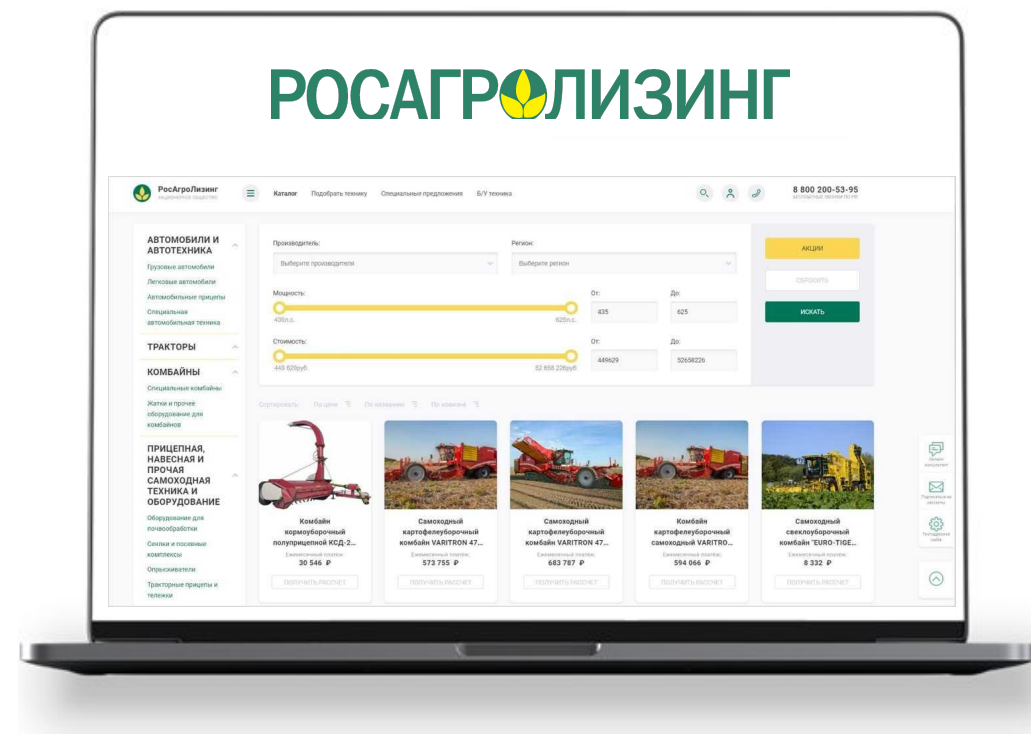

- ✓ Более 17 000 наименований сельхозтехники и оборудования от более чем 250 поставщиков – на одной площадке;
- ✓ **Лизинговый калькулятор** с возможностью произвести предварительный расчет стоимости лизинга;
- ✓ **Удобство коммуникации** – возможность оперативно задать вопрос онлайн или оставить заявку на обратный звонок;
- ✓ **Современный дизайн;**
- ✓ **Удобная** и интуитивно понятная навигация.