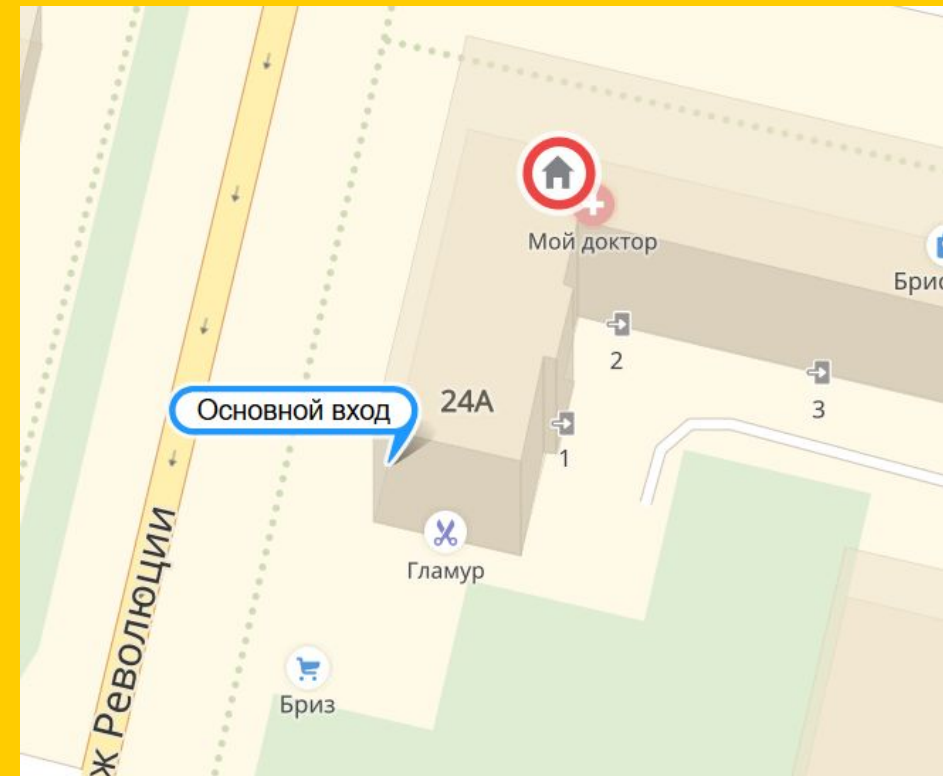

Неверные координаты

Верные координаты

САЛОН · ПАРИКМАХЕРСКАЯ

раж р

САЛОН ПАРИКМАХЕРСКАЯ

Глянц

9:00 - 19:30

9:00 - 18:00