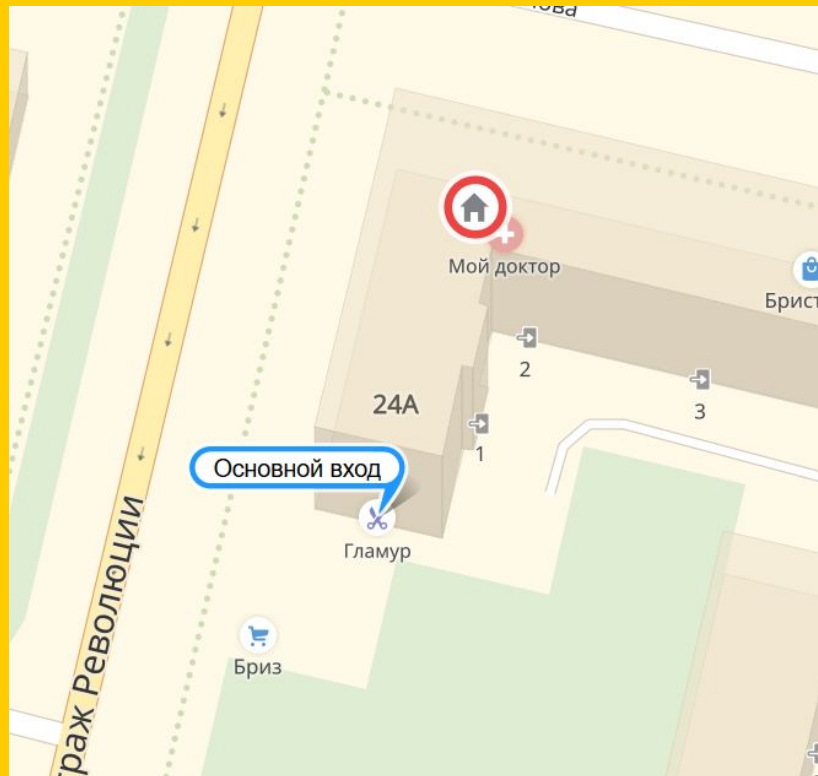

Неверные координаты

Верные координаты

САЛОН · ПАРИКМАХЕРСКАЯ

Гражданский

САЛОН ПАРИКМАХЕРСКАЯ

Глянц

9:00 - 19:30

9:00 - 18:00