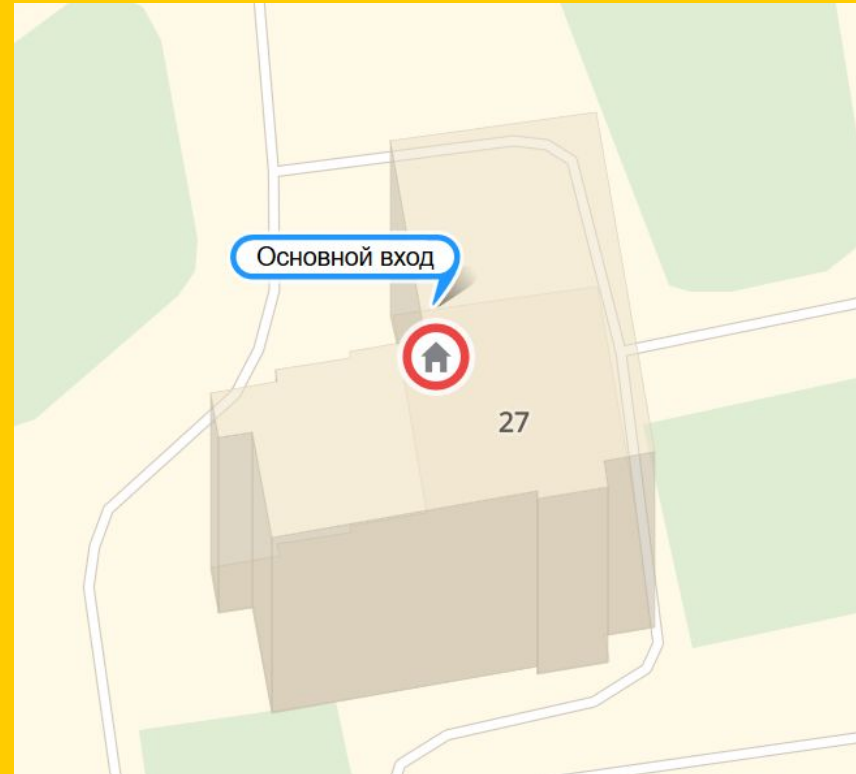

Координаты входов/организации

Воспользуйтесь картой справа, чтобы оценить правильность расстановки входов

Верно Ошибка

Неверные координаты

Верные координаты

Ошибки:

1. Координаты установлены неверно

Название организации

W Салон парикмахерская

C Парикмахерская

Верно Ошибка Грубая ошибка

Адрес организации

W Россия, Нижний Новгород, Берёзовская улица,
89А

C Россия, Нижний Новгород, Берёзовская улица,
89А

Верно Ошибка Грубая ошибка