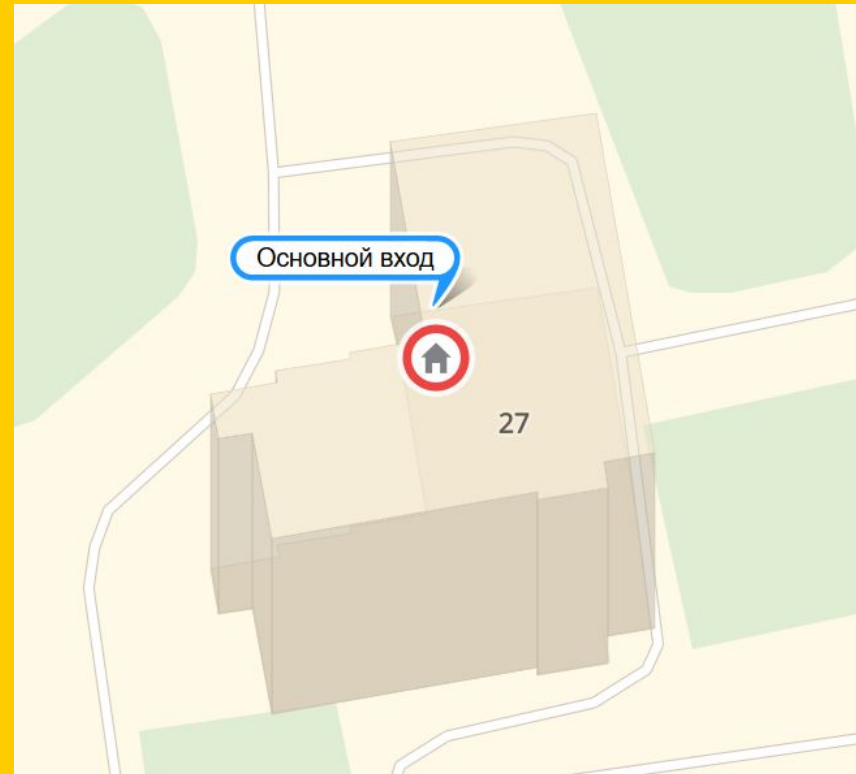

Координаты входов/организации

Воспользуйтесь картой справа, чтобы оценить правильность расстановки входов

Верно Ошибка

Неверные координаты

Верные координаты

Ошибки:

1. Координаты установлены неверно

Название организации

W Салон парикмахерская

C Парикмахерская

Верно Ошибка Грубая ошибка

Адрес организации

W Россия, Нижний Новгород, Берёзовская улица,
89А

C Россия, Нижний Новгород, Берёзовская улица,
89А

Верно Ошибка Грубая ошибка