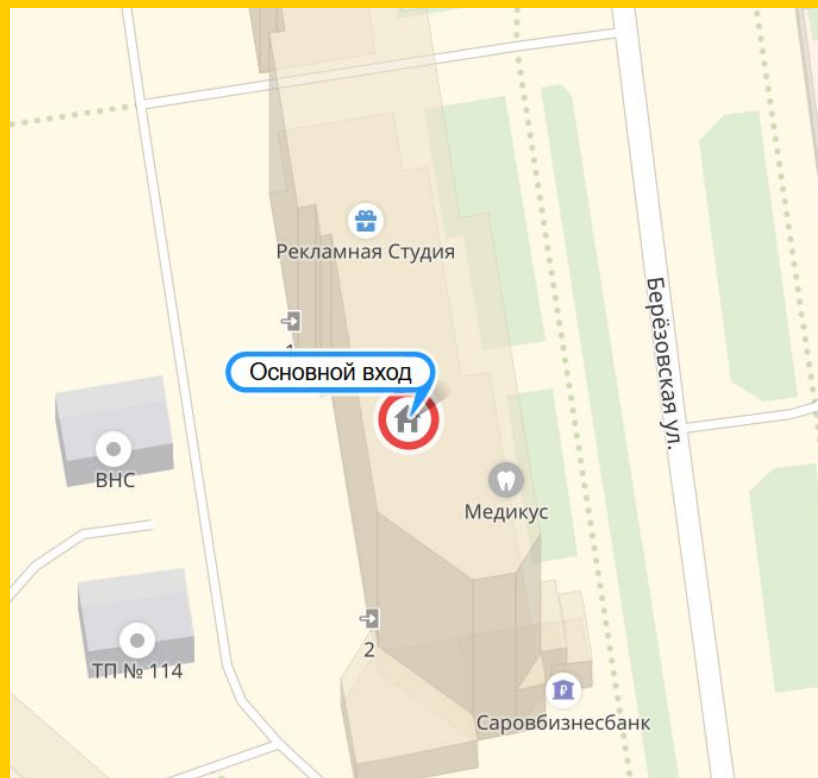

Название организации

W Электронные системы безопасности

C Электронные системы безопасности

Верно Ошибка Грубая ошибка

Адрес организации

W Нижний Новгород, улица Берёзовская, 96/1

C Нижний Новгород, улица Берёзовская, 96/1

Верно Ошибка Грубая ошибка

Координаты входов/организации

Воспользуйтесь картой справа, чтобы оценить правильность расстановки входов

Верно Ошибка

Неверные координаты

Верные координаты

Ошибки:

1. Координаты установлены неверно