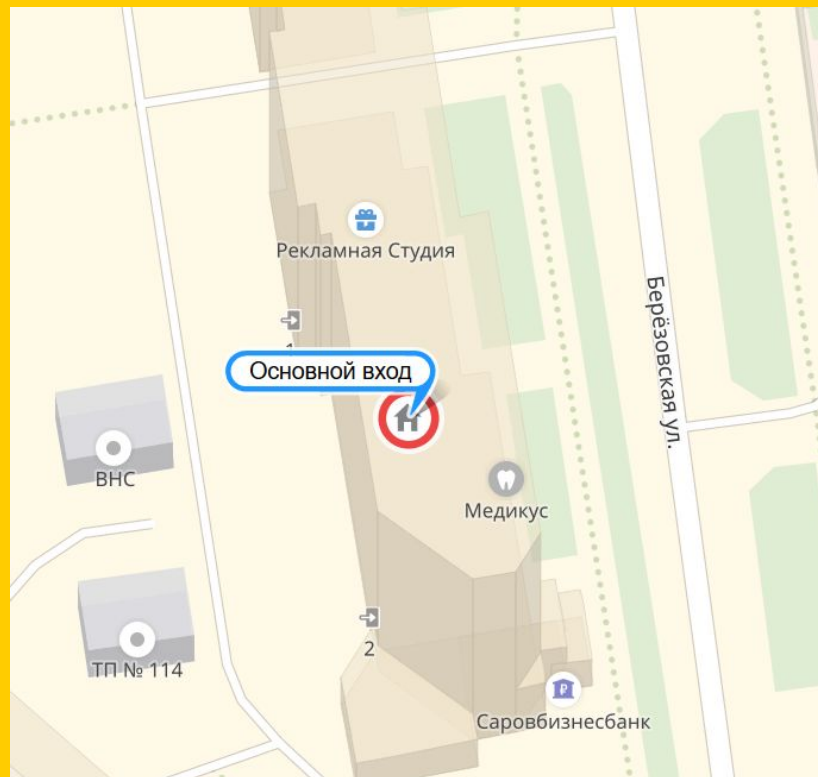

Название организации

W Электронные системы безопасности

C Электронные системы безопасности

Верно Ошибка Грубая ошибка

Адрес организации

W Нижний Новгород, улица Берёзовская, 96/1

C Нижний Новгород, улица Берёзовская, 96/1

Верно Ошибка Грубая ошибка

Координаты входов/организации

Воспользуйтесь картой справа, чтобы оценить правильность расстановки входов

Верно Ошибка

Неверные координаты

Верные координаты

Ошибки:

1. Координаты установлены неверно