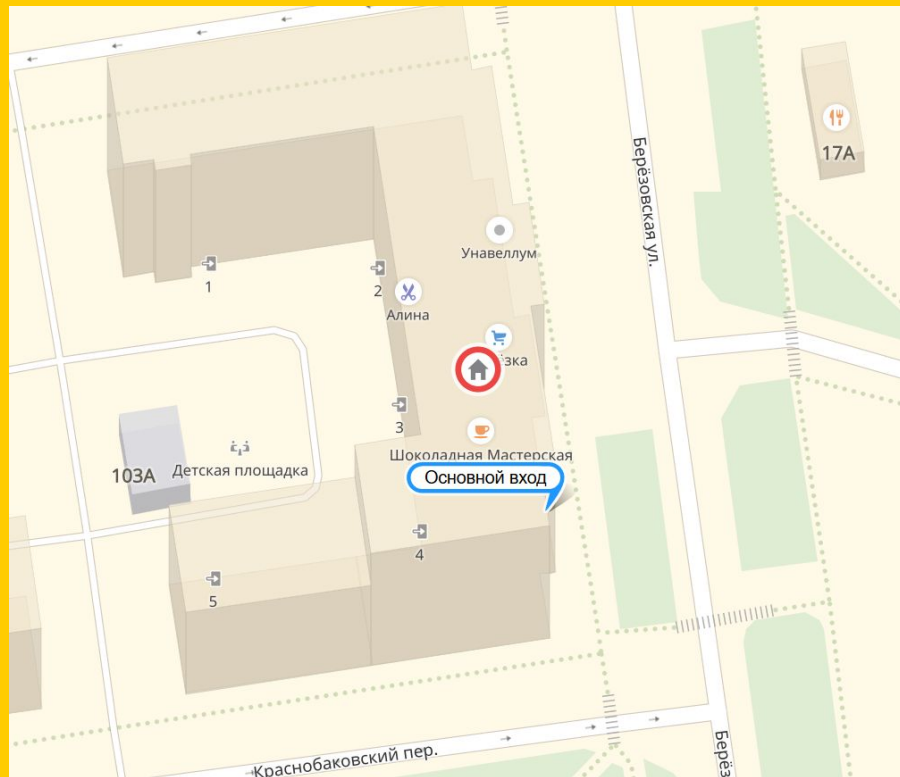

Название организации

W Клиника Рыжий кот

C Рыжий кот

Верно Ошибка Грубая ошибка

Адрес организации

W Россия, Нижний Новгород, Берёзовская улица, 101

C Россия, Нижний Новгород, Берёзовская улица, 101

Верно Ошибка Грубая ошибка

Координаты входов/организации

Воспользуйтесь картой справа, чтобы оценить правильность расстановки входов

Верно Ошибка

Неверные координаты

Верные координаты

Ошибки:

1. В названии присутствует рубрика
2. Координаты установлены неверно