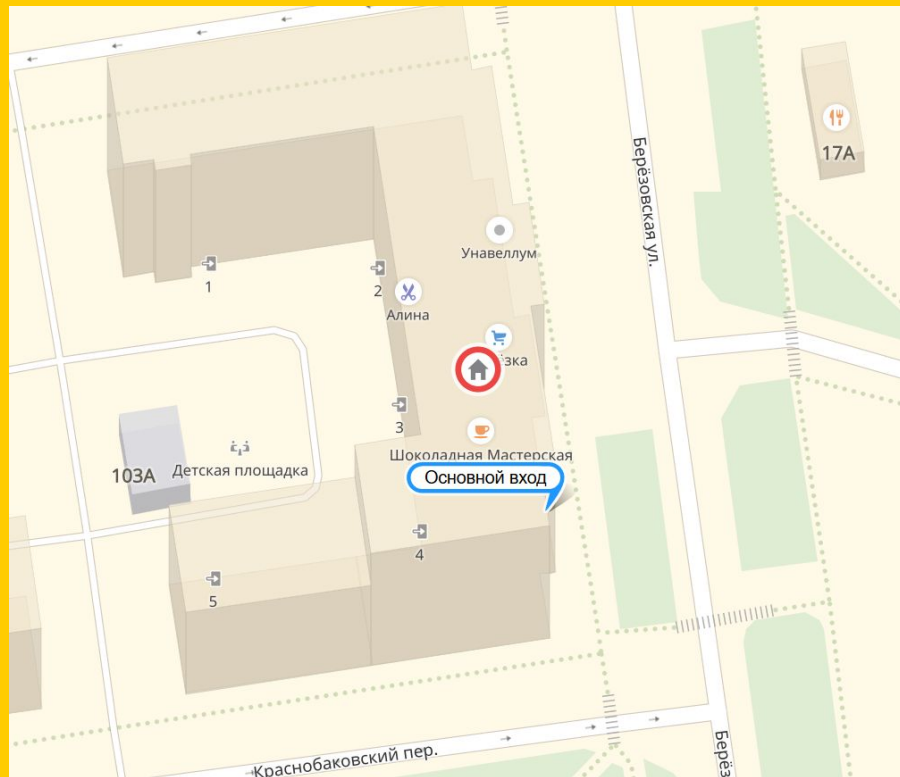

Неверные координаты