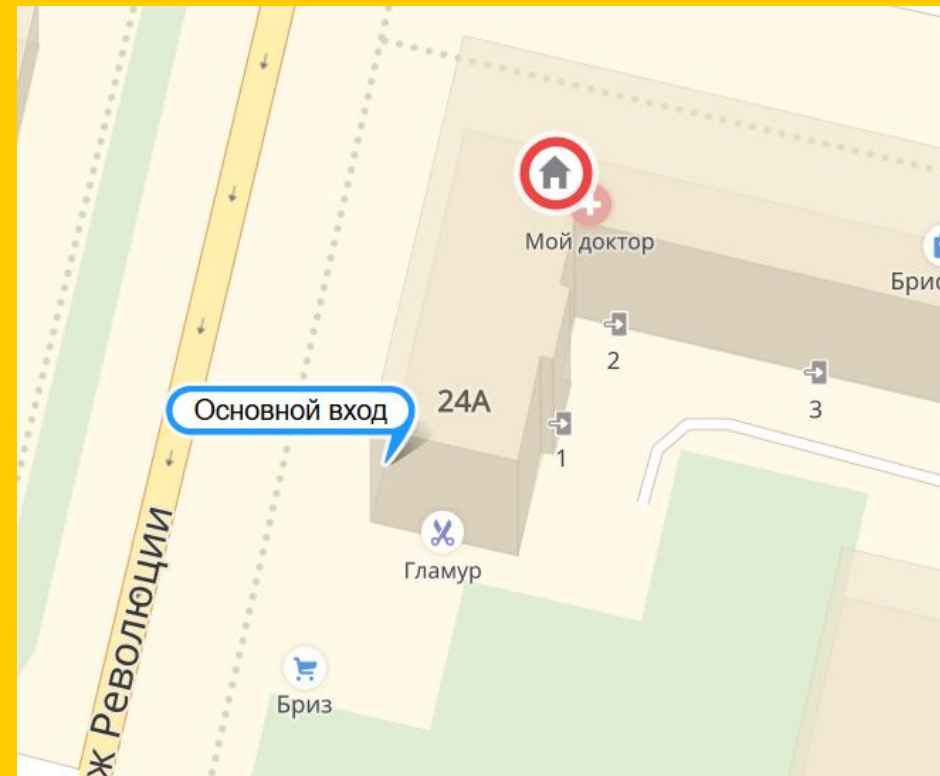

Неверные координаты

Верные координаты

САЛОН · ПАРИКМАХЕРСКАЯ

Гражданский

САЛОН ПАРИКМАХЕРСКАЯ

Глянц

9:00 - 19:30

9:00 - 18:00