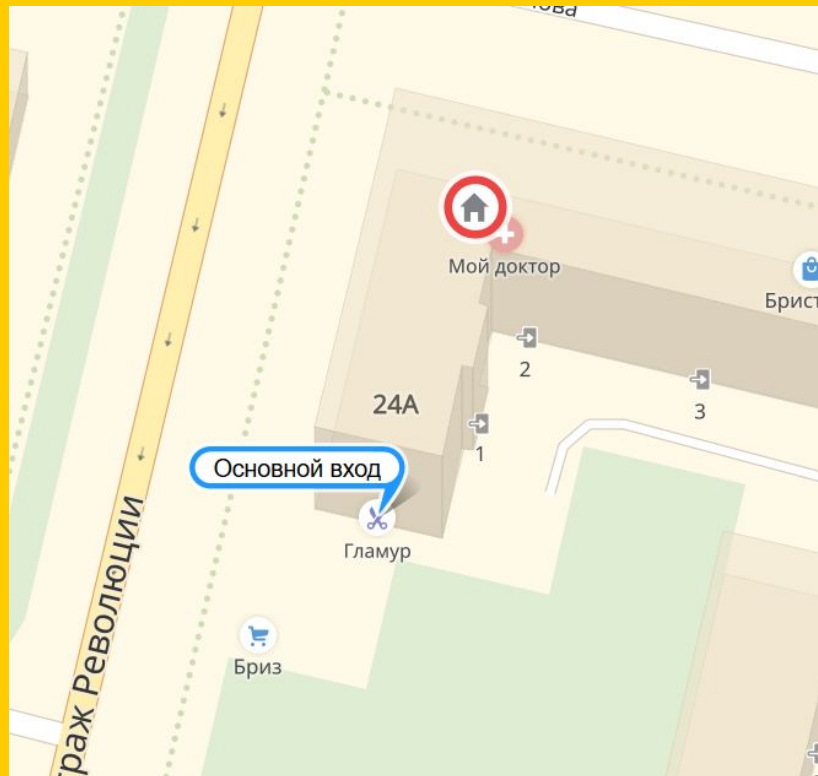

Неверные координаты

Верные координаты

САЛОН · ПАРИКМАХЕРСКАЯ

раж р

САЛОН ПАРИКМАХЕРСКАЯ

Глянц

9:00 - 19:30

9:00 - 18:00