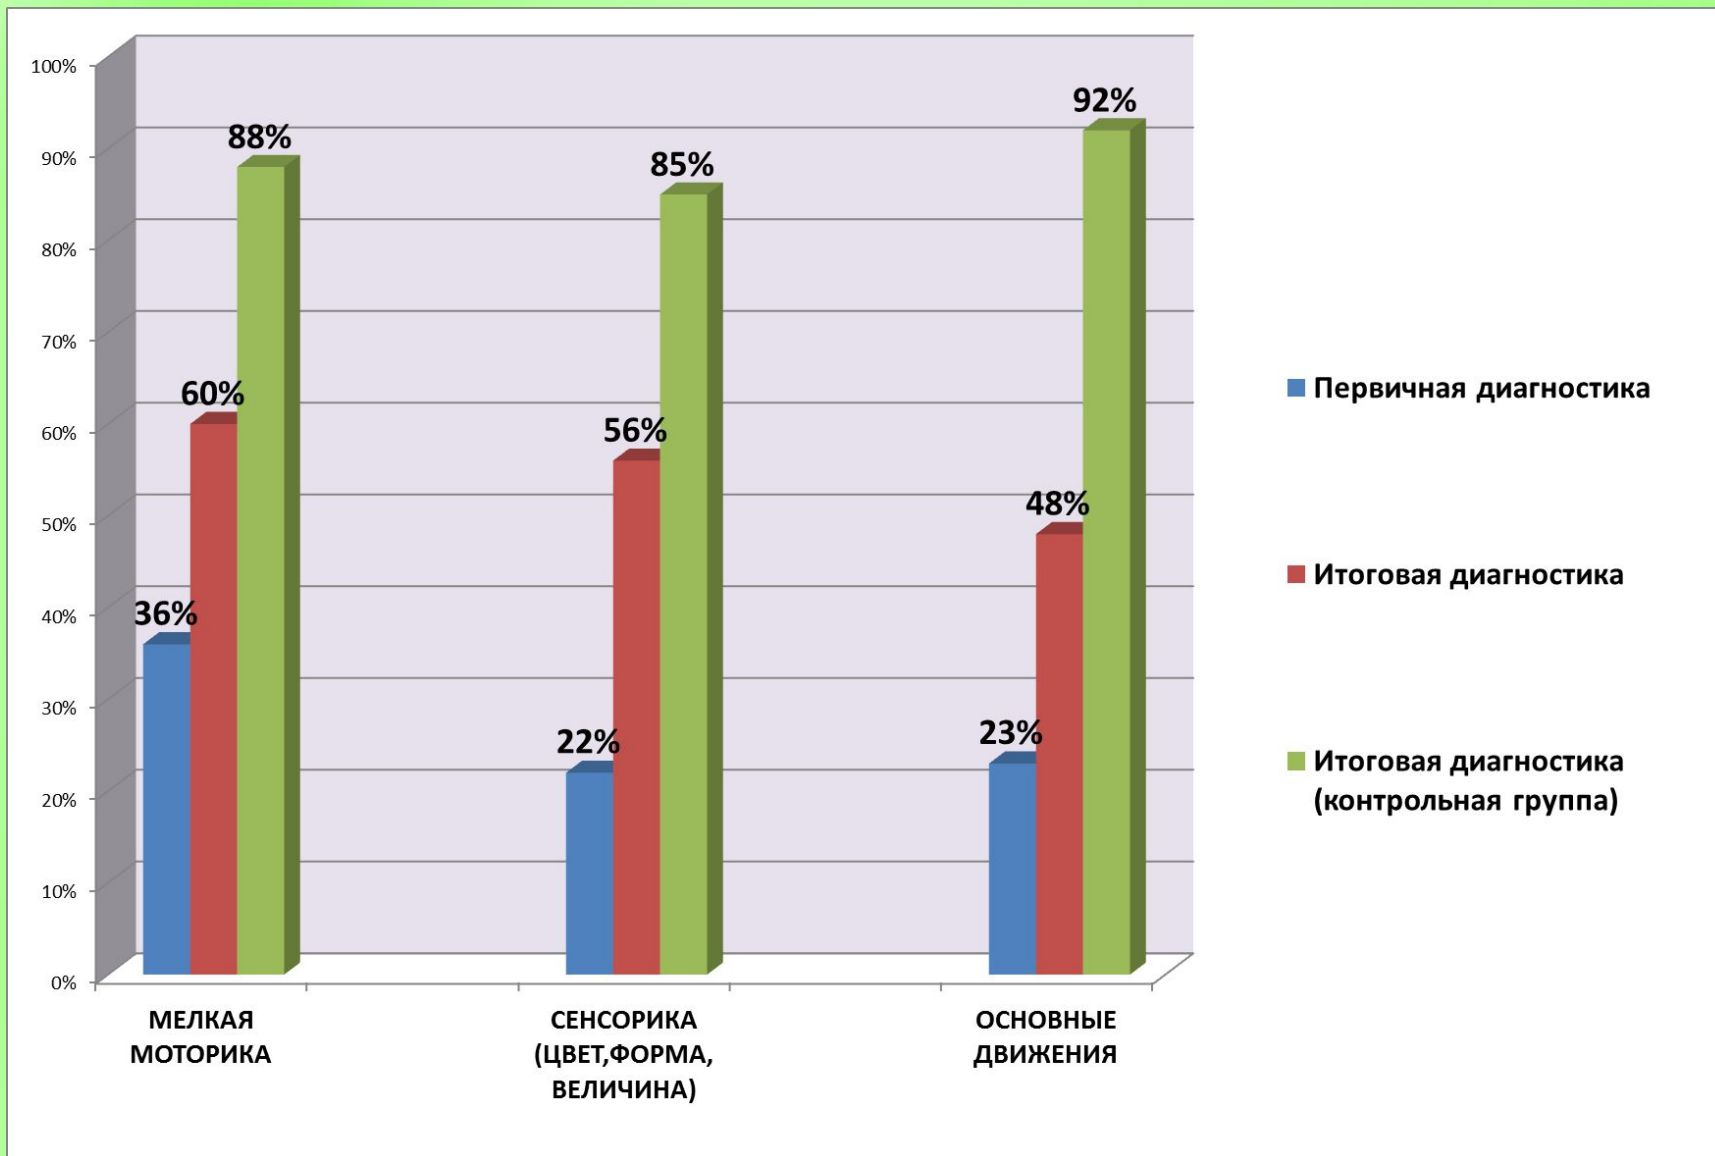

МОДУЛЬНОЕ ОБОРУДОВАНИЕ

**САМОСТОЯТЕЛЬНАЯ
ИГРОВАЯ ДЕЯТЕЛЬНОСТЬ
ДЕТЕЙ**

**СОВМЕСТНАЯ ДЕЯТЕЛЬНОСТЬ
ПЕДАГОГА С ДЕТЬМИ**

ОЖИДАЕМЫЕ РЕЗУЛЬТАТЫ

ДИНАМИКА СФОРМИРОВАННОСТИ ПОКАЗАТЕЛЕЙ В ГРУППЕ РАННЕГО ВОЗРАСТА ЗА ГОД.

ОЖИДАЕМЫЕ РЕЗУЛЬТАТЫ

ДИНАМИКА СФОРМИРОВАННОСТИ ПОКАЗАТЕЛЕЙ В ГРУППЕ СТАРШЕГО ДОШКОЛЬНОГО ВОЗРАСТА.

ДВИГАТЕЛЬН
АЯ
АКТИВНОСТЬ

САМОСТОЯТ
ЕЛЬНОСТЬ

НАВЫКИ
МОДЕЛИРОВА
НИЯ

МОДУЛЬНОЕ
ОБОРУДОВА
НИЕ

БЕЗОПАСНОС
ТЬ

ВООБРАЖЕНИ
Е, ПАМЯТЬ,
ВНИМАНИЕ