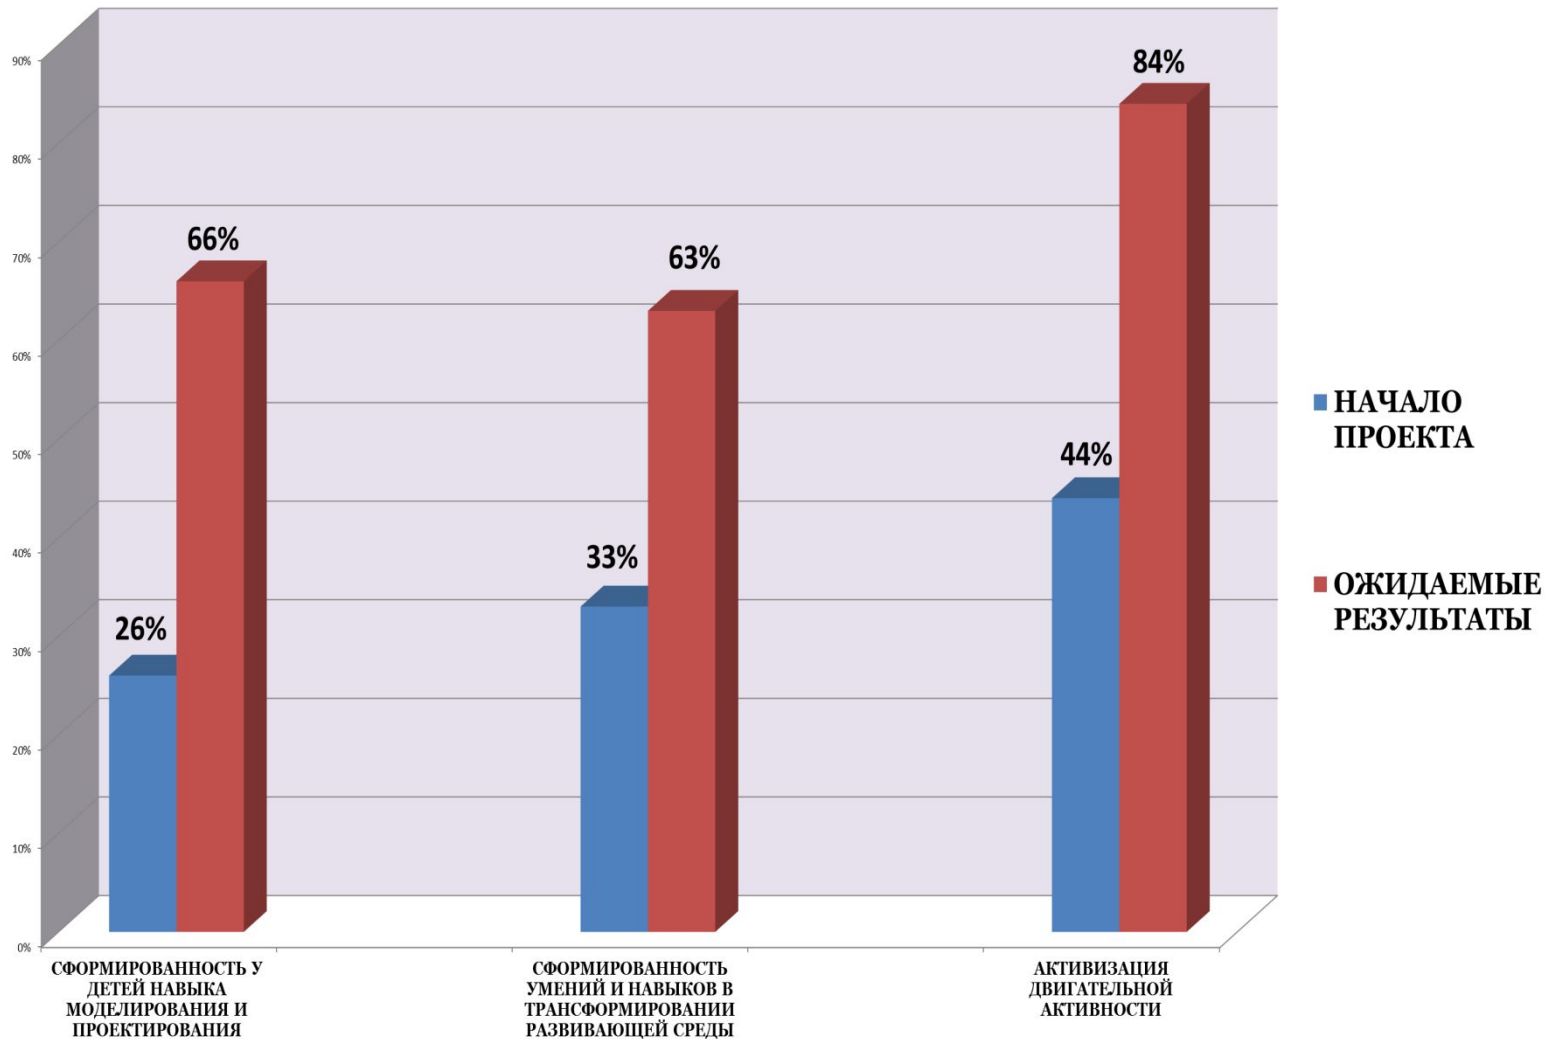

МОДУЛЬНОЕ ОБОРУДОВАНИЕ

**САМОСТОЯТЕЛЬНАЯ
ИГРОВАЯ ДЕЯТЕЛЬНОСТЬ
ДЕТЕЙ**

**СОВМЕСТНАЯ ДЕЯТЕЛЬНОСТЬ
ПЕДАГОГА С ДЕТЬМИ**

ОЖИДАЕМЫЕ РЕЗУЛЬТАТЫ

ДИНАМИКА СФОРМИРОВАННОСТИ ПОКАЗАТЕЛЕЙ В ГРУППЕ РАННЕГО ВОЗРАСТА ЗА ГОД.

ОЖИДАЕМЫЕ РЕЗУЛЬТАТЫ

ДИНАМИКА СФОРМИРОВАННОСТИ ПОКАЗАТЕЛЕЙ В ГРУППЕ СТАРШЕГО ДОШКОЛЬНОГО ВОЗРАСТА.

ДВИГАТЕЛЬН
АЯ
АКТИВНОСТЬ

САМОСТОЯТ
ЕЛЬНОСТЬ

НАВЫКИ
МОДЕЛИРОВА
НИЯ

МОДУЛЬНОЕ
ОБОРУДОВА
НИЕ

БЕЗОПАСНОС
ТЬ

ВООБРАЖЕНИ
Е, ПАМЯТЬ,
ВНИМАНИЕ