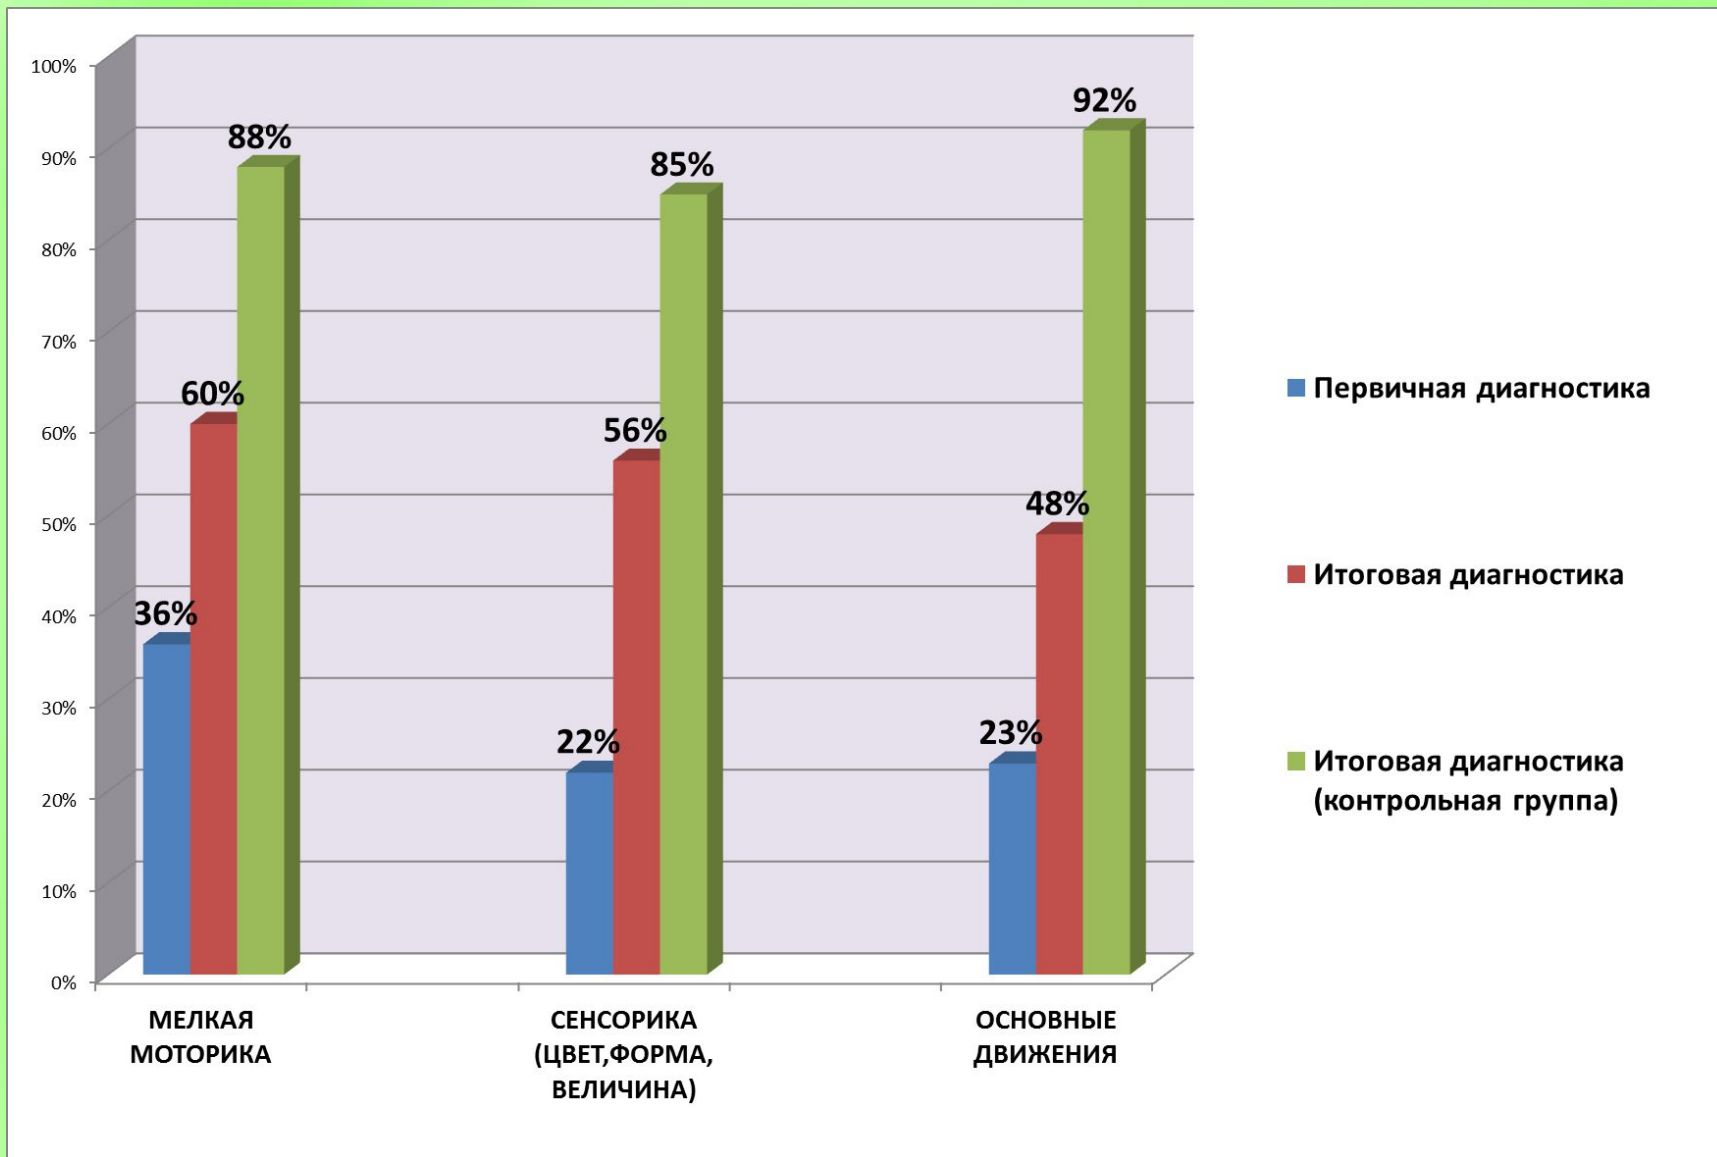

МОДУЛЬНОЕ ОБОРУДОВАНИЕ

**САМОСТОЯТЕЛЬНАЯ
ИГРОВАЯ ДЕЯТЕЛЬНОСТЬ
ДЕТЕЙ**

**СОВМЕСТНАЯ ДЕЯТЕЛЬНОСТЬ
ПЕДАГОГА С ДЕТЬМИ**

ОЖИДАЕМЫЕ РЕЗУЛЬТАТЫ

ДИНАМИКА СФОРМИРОВАННОСТИ ПОКАЗАТЕЛЕЙ В ГРУППЕ РАННЕГО ВОЗРАСТА ЗА ГОД.

ОЖИДАЕМЫЕ РЕЗУЛЬТАТЫ

ДИНАМИКА СФОРМИРОВАННОСТИ ПОКАЗАТЕЛЕЙ В ГРУППЕ СТАРШЕГО ДОШКОЛЬНОГО ВОЗРАСТА.

ДВИГАТЕЛЬН
АЯ
АКТИВНОСТЬ

САМОСТОЯТ
ЕЛЬНОСТЬ

НАВЫКИ
МОДЕЛИРОВА
НИЯ

МОДУЛЬНОЕ
ОБОРУДОВА
НИЕ

БЕЗОПАСНОС
ТЬ

ВООБРАЖЕНИ
Е, ПАМЯТЬ,
ВНИМАНИЕ