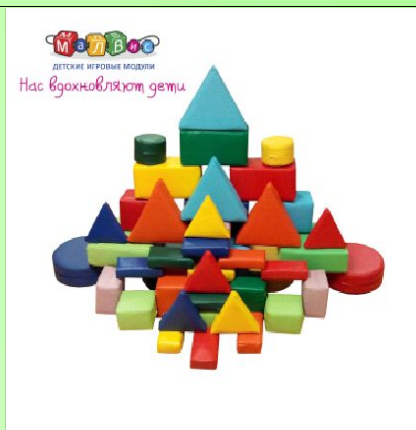

Конструктор-43
(43 элемента)

Цена: 9 405 руб.