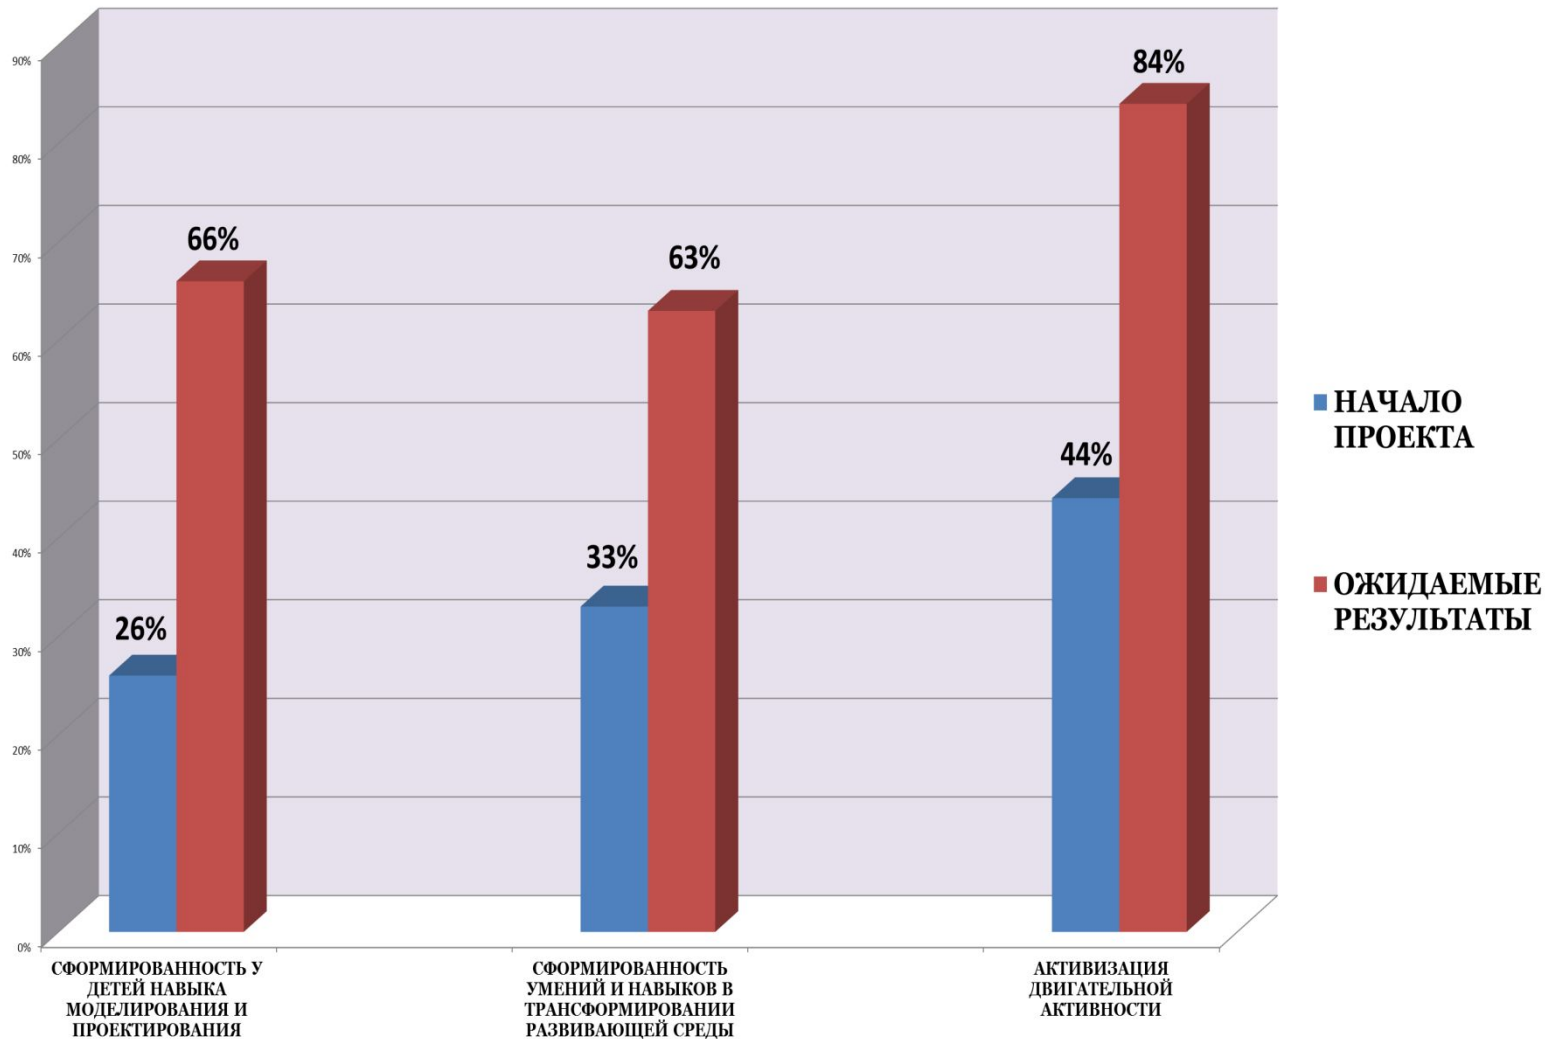

МОДУЛЬНОЕ ОБОРУДОВАНИЕ

**САМОСТОЯТЕЛЬНАЯ
ИГРОВАЯ ДЕЯТЕЛЬНОСТЬ
ДЕТЕЙ**

**СОВМЕСТНАЯ ДЕЯТЕЛЬНОСТЬ
ПЕДАГОГА С ДЕТЬМИ**

ОЖИДАЕМЫЕ РЕЗУЛЬТАТЫ

ДИНАМИКА СФОРМИРОВАННОСТИ ПОКАЗАТЕЛЕЙ В ГРУППЕ РАННЕГО ВОЗРАСТА ЗА ГОД.

ОЖИДАЕМЫЕ РЕЗУЛЬТАТЫ

ДИНАМИКА СФОРМИРОВАННОСТИ ПОКАЗАТЕЛЕЙ В ГРУППЕ СТАРШЕГО ДОШКОЛЬНОГО ВОЗРАСТА.

ДВИГАТЕЛЬН
АЯ
АКТИВНОСТЬ

САМОСТОЯТ
ЕЛЬНОСТЬ

НАВЫКИ
МОДЕЛИРОВА
НИЯ

МОДУЛЬНОЕ
ОБОРУДОВА
НИЕ

БЕЗОПАСНОС
ТЬ

ВООБРАЖЕНИ
Е, ПАМЯТЬ,
ВНИМАНИЕ