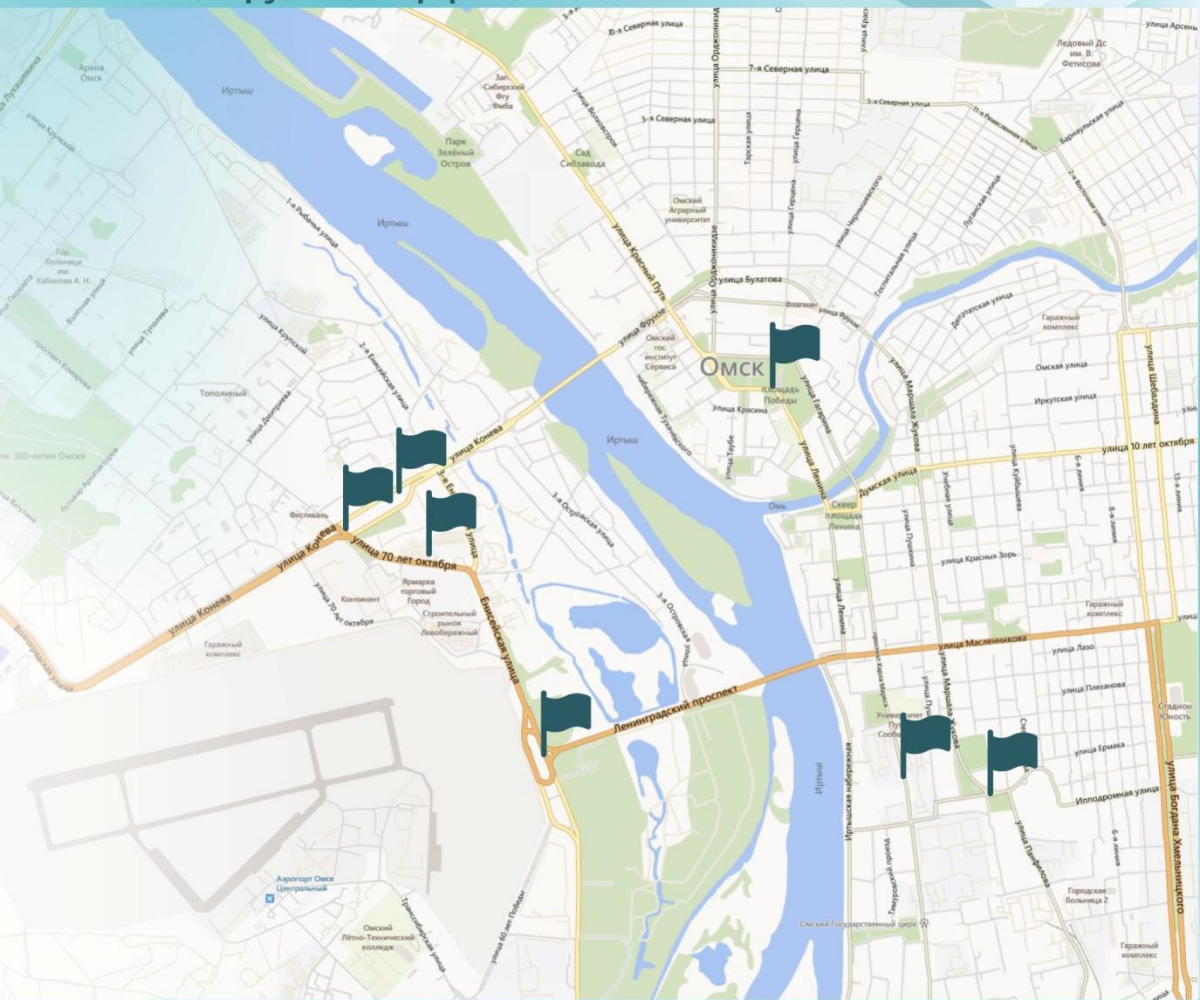

МСК
2020
ГОД

БАННЕРНЫЕ ПАННО.

Оформление городской среды (ул. Ленина)

БАННЕРНЫЕ ПАННО.

Оформление городской среды (ул. Транссибирская)

БАННЕРНЫЕ ПАННО.

Оформление городской среды (ул. 60 лет Победы)

БАННЕРНЫЕ ПАННО.

Оформление городской среды (ул. Енисейская)

БАННЕРНЫЕ ПАННО.

Оформление городской среды (мост Ленинградский)

БАННЕРНЫЕ ПАННО.

Оформление городской среды (мост 60 лет Победы)

ФЛАГИ РАСЦВЕЧИВАНИЯ. Оформление городской среды

Планируемые к оформлению объекты

Омская крепость;

сквер им. Дзержинского;

**участок улицы Конева (поворот)
до ул. 3-я Енисейская (по обе стороны);**

Кировская развязка;

ул. 70 лет Октября;

**территория метрополитена (пересечение
ул. 70 лет Октября и улицы Конева);**

площадь Победы;

просп. Карла Маркса;

**кольцо ул. Маршала Жукова
и ул. Панфилова;**

ФЛАГИ РАСЦВЕЧИВАНИЯ. Оформление городской среды

(Омская крепость, сквер им. Дзержинского)

ФЛАГИ РАСЦВЕЧИВАНИЯ. Оформление городской среды