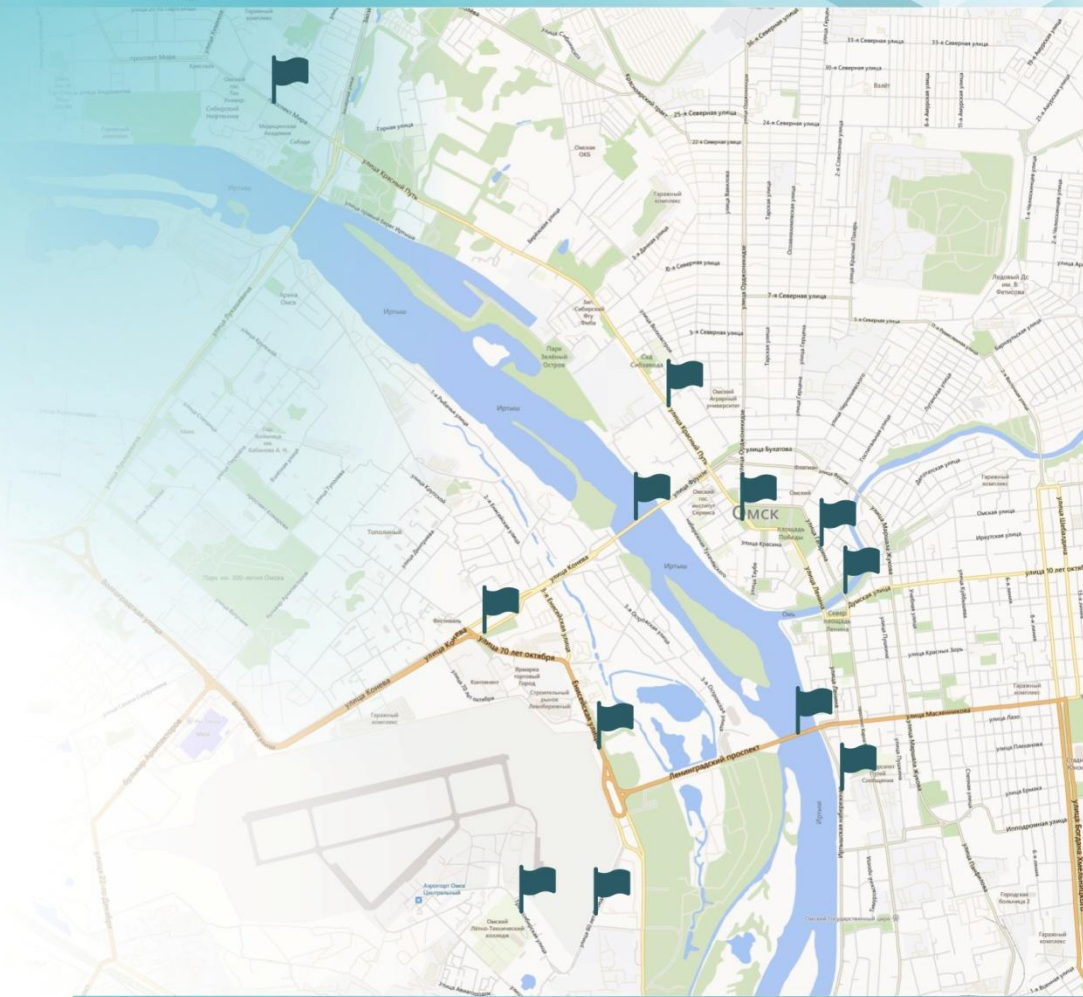

Сити-формат

БАННЕРНЫЕ ПАННО

БАННЕРНЫЕ ПАННО

БАННЕРНЫЕ ПАННО. Оформление городской среды

Планируемые к оформлению объекты

мост «Ленинградский» до Кировской развязки (1 рождовые);
мост «Комсомольский» (1 рождовые);
мост «им. 60 лет ВЛКСМ»;
мост «им. 60 лет Победы»;
ул. Гагарина;
Соборная площадь (6 рождовые);
ул. Ленина (3 рождовые);
ул. Енисейская (2 рождовые);
ул. 60 лет Победы (2 рождовые);
ул. Транссибирская (2 рождовые);
ул. Конева (1 рождовые);
Иртышская набережная (2 рождовые);
Красный Путь (1 рождовые);
просп. Мира (1 рождовые)

БАННЕРНЫЕ ПАННО.

Оформление городской среды (мост Комсомольский)

БАННЕРНЫЕ ПАННО.

Оформление городской среды (ул. Гагарина)

БАННЕРНЫЕ ПАННО.

Оформление городской среды (площадь Соборная)

75
ПОБЕДА!
1945-2020

МСК
2020
ГОД

БАННЕРНЫЕ ПАННО.

Оформление городской среды (ул. Ленина)

БАННЕРНЫЕ ПАННО.

Оформление городской среды (ул. Транссибирская)

БАННЕРНЫЕ ПАННО.

Оформление городской среды (ул. 60 лет Победы)

БАННЕРНЫЕ ПАННО.