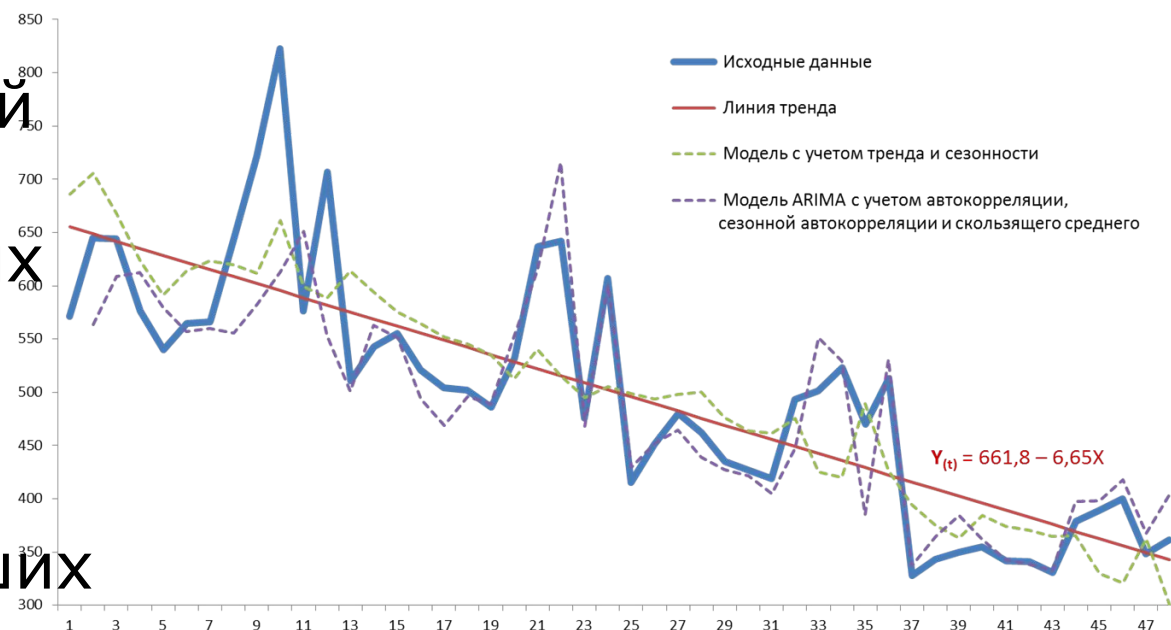

При выборе моделей возникает достаточно много вопросов:

Какую функциональную форму выбрать?

Как использовать полученную модель для прогноза?

Какие переменные включить в модель?

Как интерпретировать полученные результаты?

Курс эконометрики дает возможность научиться выбирать адекватную модель, интерпретировать полученные результаты, использовать различные инструменты для анализа данных и полученной модели

## Основные задачи эконометрики:

- построение эконометрической модели;
- оценка параметров построенной модели, делающих выбранную модель наиболее адекватной реальным данным;
- проверка качества найденных параметров модели и самой модели в целом;
- использование построенных моделей для объяснения поведения исследуемых экономических показателей, прогнозирования.

# Содержание курса

1. Введение в эконометрический анализ
2. Эконометрический анализ построения двумерной регрессионной модели
3. Нелинейные модели регрессии и их линеаризация
4. Линейная модель множественной регрессии
5. Свойства оценок метода наименьших квадратов
6. Системы линейных одновременных уравнений
7. Анализ временных рядов