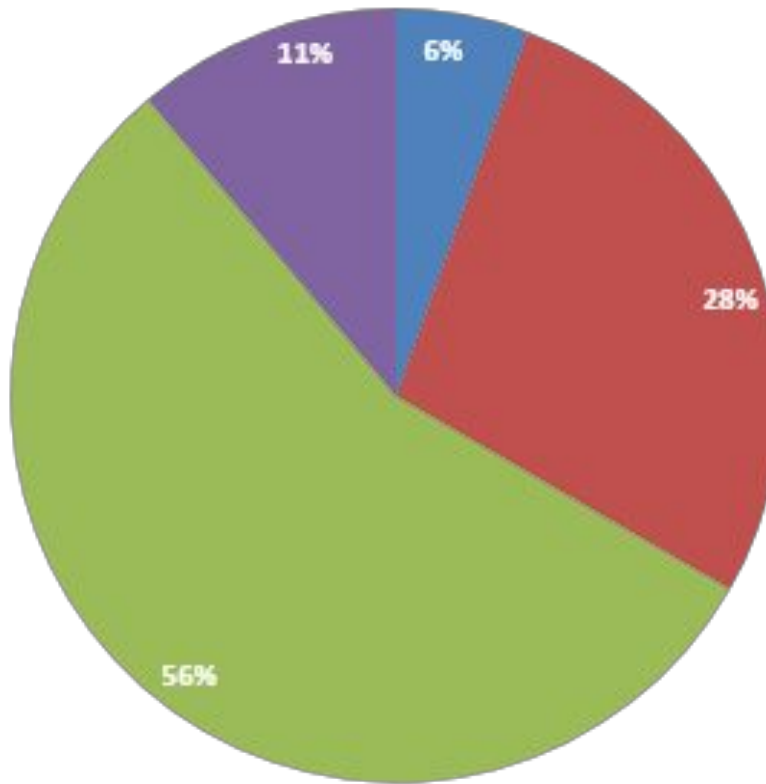

Диаграмма возрастного состава парламента Еврейской автономной области шестого созыва

Возрастной состав членов парламента

■ 18-30 лет ■ 31-45 лет ■ 46-60 лет ■ 60+ лет

Диаграмма образования членов парламента Еврейской автономной области шестого созыва