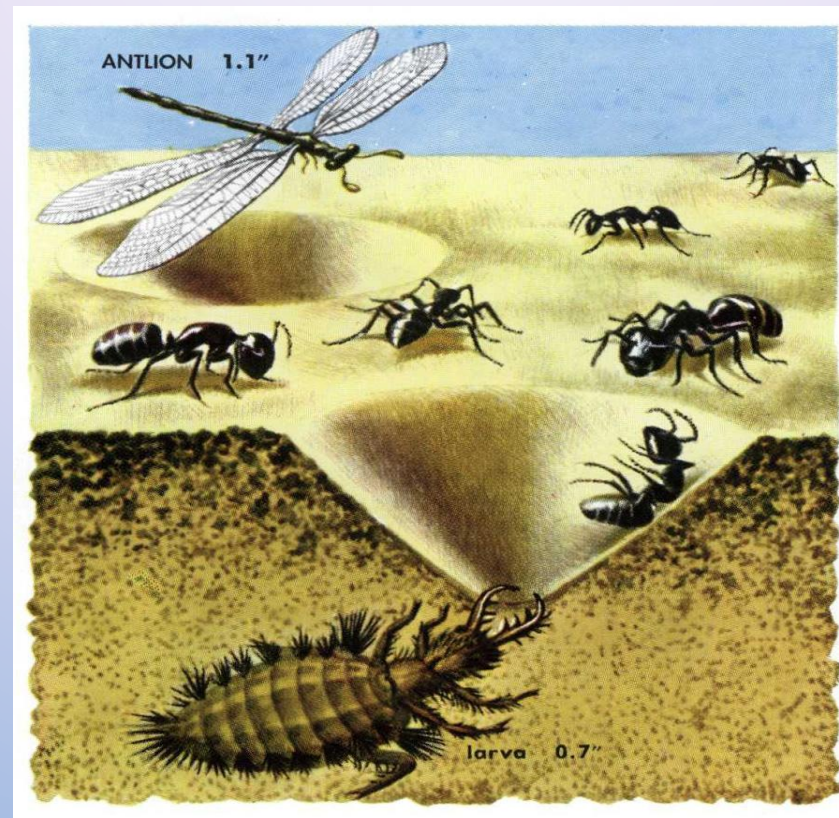

МУРАВЬИНЫЙ ЛЕВ

МУРАВЬИНЫЙ ЛЕВ – ЭТО НАСЕКОМОЕ, НАЗВАННОЕ В ЧЕСТЬ ХИЩНОЙ ПРИРОДЫ ЕГО ЛИЧИНКИ, КОТОРАЯ ЛОВИТ МУРАВЬЕВ И ДРУГИХ МЕЛКИХ НАСЕКОМЫХ В ЯМАХ, ВЫРЫТЫХ В ЗЕМЛЕ.

В ТЕЧЕНИЕ ГОДА ЖИЗНИ ЛИЧИНКА СОБИРАЕТ СОТНИ ЛОВУШЕК И ЛОВИТ СОТНИ НАСЕКОМЫХ.

И ВСЕ ЖЕ, КОГДА ВРЕМЯ ВЫБРАНО ПРАВИЛЬНО, ОНА ИНСТИНКТИВНО ЗНАЕТ, КАК ПОСТРОИТЬ ЗАЩИТНЫЙ КОКОН ПОД ПЕСКОМ, ГДЕ ОНА ПОСТЕПЕННО ПРЕВРАТИТСЯ В КУКОЛКУ И, В КОНЕЧНОМ СЧЕТЕ, В КРЫЛАТОГО ВЗРОСЛОГО. ПЕСОЧНЫЙ КОКОН С ЕГО БЛЕСТЯЩИМИ КРИСТАЛЛАМИ КВАРЦА, СЛЮДЫ И ПОЛЕВОГО ШПАТА — НАСТОЯЩЕЕ ПРОИЗВЕДЕНИЕ ИСКУССТВА.

ВСТРЕЧАЮТСЯ **МУРАВЬИНЫЕ ЛЬВЫ** ОБЫЧНО ТАМ, ГДЕ МОГУТ ЛЕГКО ВЫБРАТЬСЯ НА ПОВЕРХНОСТЬ ИЗ-ПОД ЗЕМЛИ – ТО ЕСТЬ ТАМ, ГДЕ ПОЧВА В ОСНОВНОМ СОСТОИТ ИЗ ПЕСКА ИЛИ ИНОЙ ДОСТАТОЧНО РЫХЛОЙ И МЯГКОЙ СУБСТАНЦИИ. В ДАННОМ ВИДЕО МОЖНО УВИДЕТЬ КАК ОХОТИТСЯ **МУРАВЬИНЫЙ ЛЕВ**.

ЛИЧИНКИ **МУРАВЬИНОГО ЛЬВА** ПИТАЮТСЯ В ОСНОВНОМ МУРАВЬЯМИ, КОТОРЫЕ, ПОПАВ В ВОРОНКУ, СКАТЫВАЮТСЯ К ЧЕЛЮСТЯМ ХОЗЯИНА ЛОВУШКИ. ЕСЛИ ЖЕРТВА ПЫТАЕТСЯ УДЕРЖАТЬСЯ НА СТЕНКЕ ЛОВУШКИ, ТО ЛИЧИНКА НАЧИНАЕТ ОБСТРЕЛИВАТЬ ЕЕ ПЕСКОМ. ЗАТЕМ МУРАВЬИНЫЙ ЛЕВ ПРИ ПОМОЩИ ЧЕЛЮСТЕЙ ВПРЫСКИВАЕТ В ТЕЛО ЖЕРТВЫ ЯД И ПИЩЕВАРИТЕЛЬНЫЕ СОКИ, ЧТОБЫ ЧЕРЕЗ НЕПРОДОЛЖИТЕЛЬНОЕ ВРЕМЯ ВЫСОСАТЬ ВНУТРЕННЕЕ СОДЕРЖИМОЕ НАСЕКОМОГО.