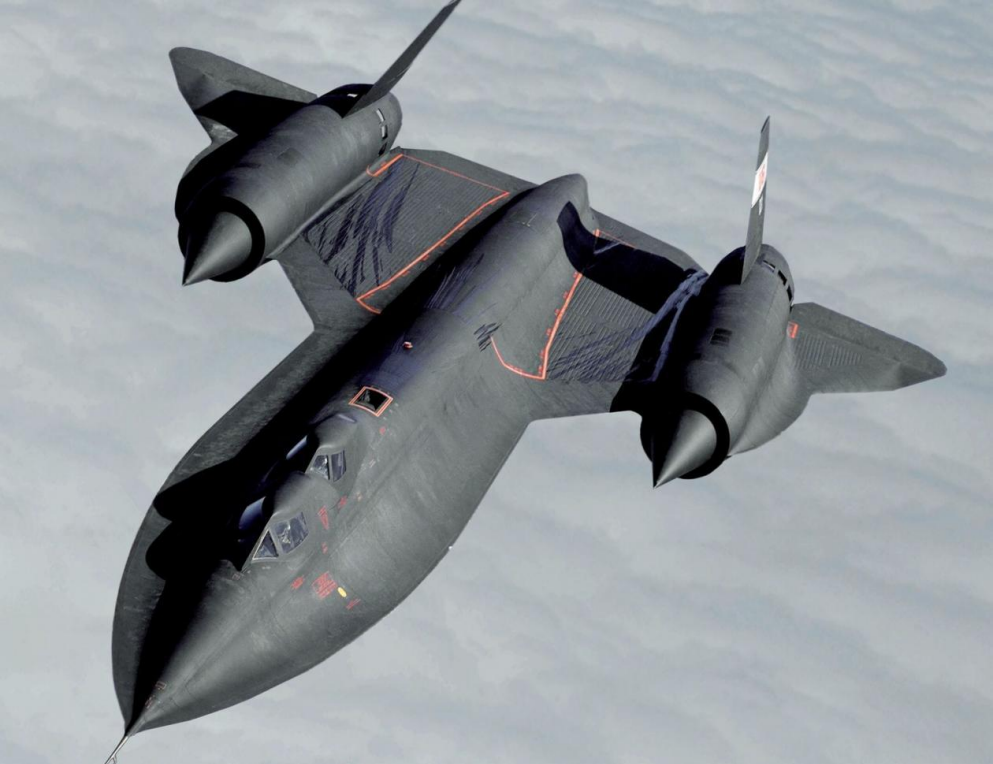

SR-71 Blackbird