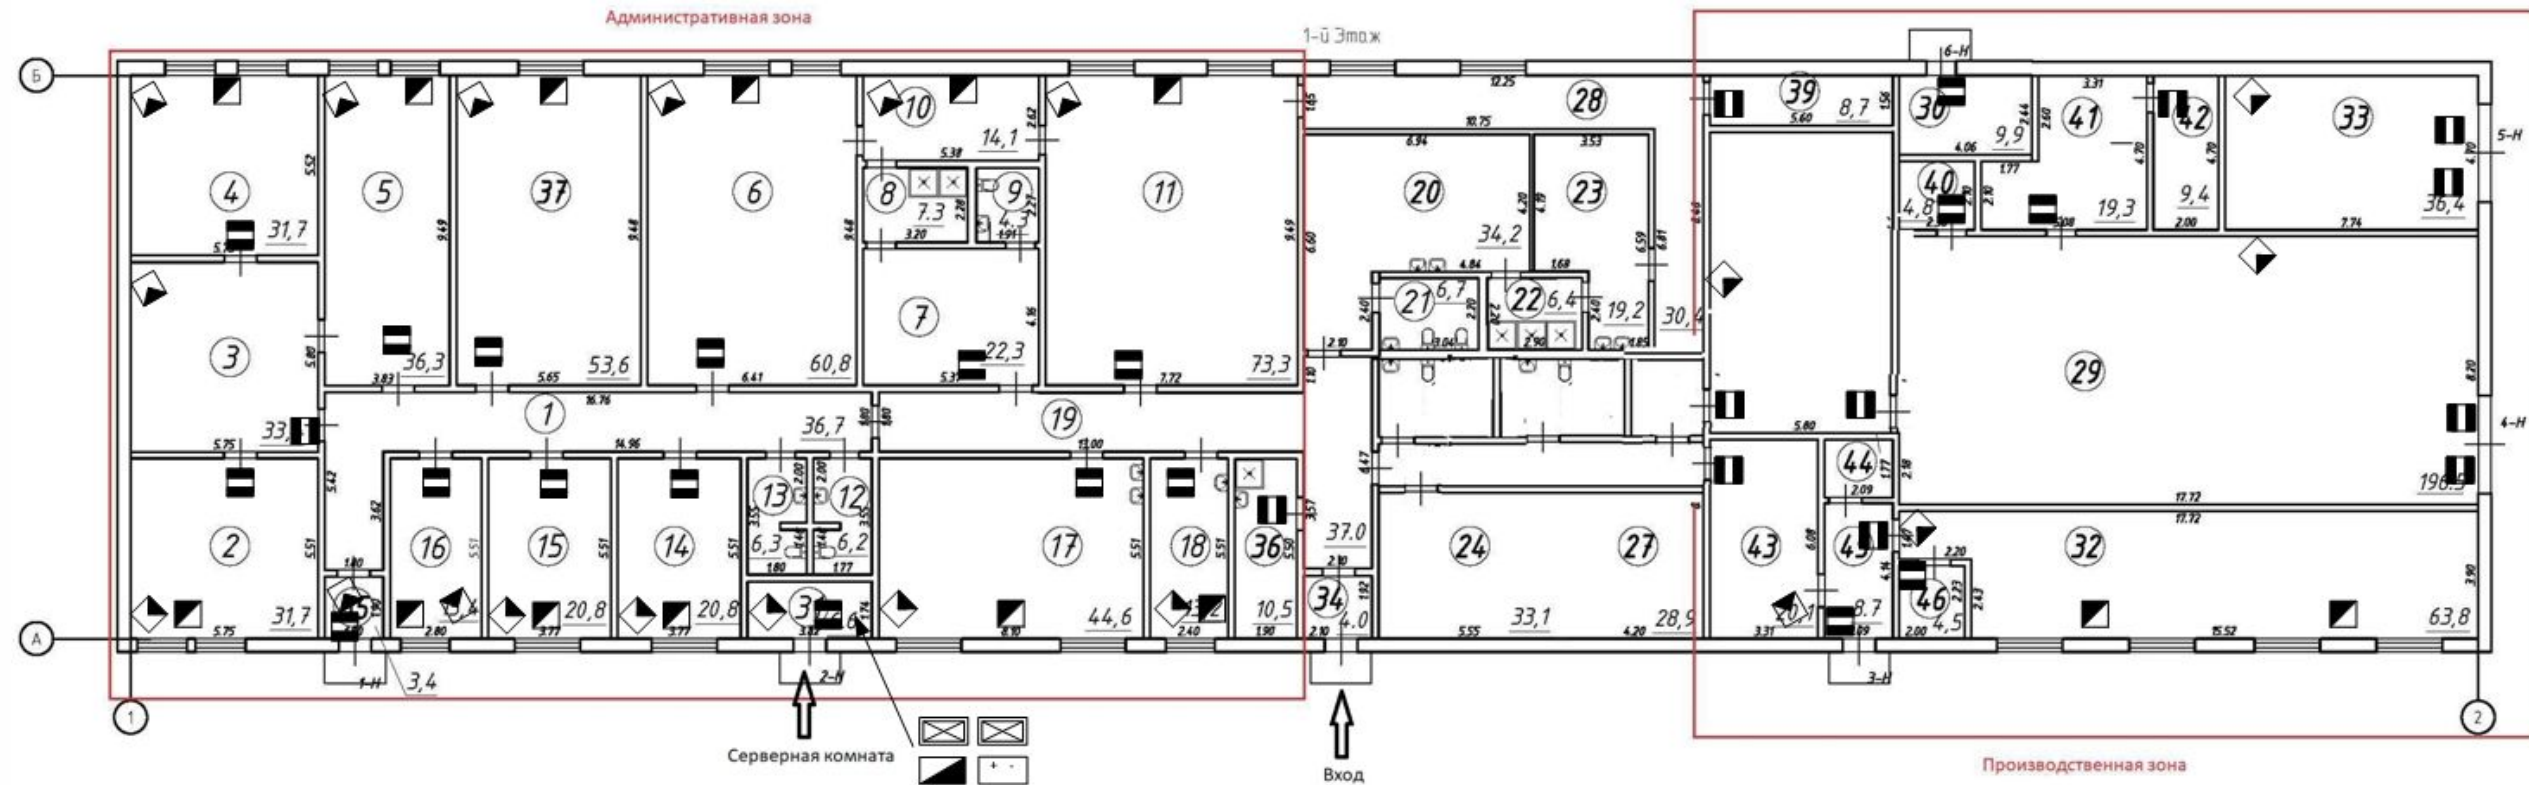

Безопасность объекта

- Пульт управления С2000 М
- Контроллер двухпроводной линии С2000 КДЛ
- Блок питания
- Объемный ИК датчик
- Датчик открывания двери
- Датчик разбития стекла