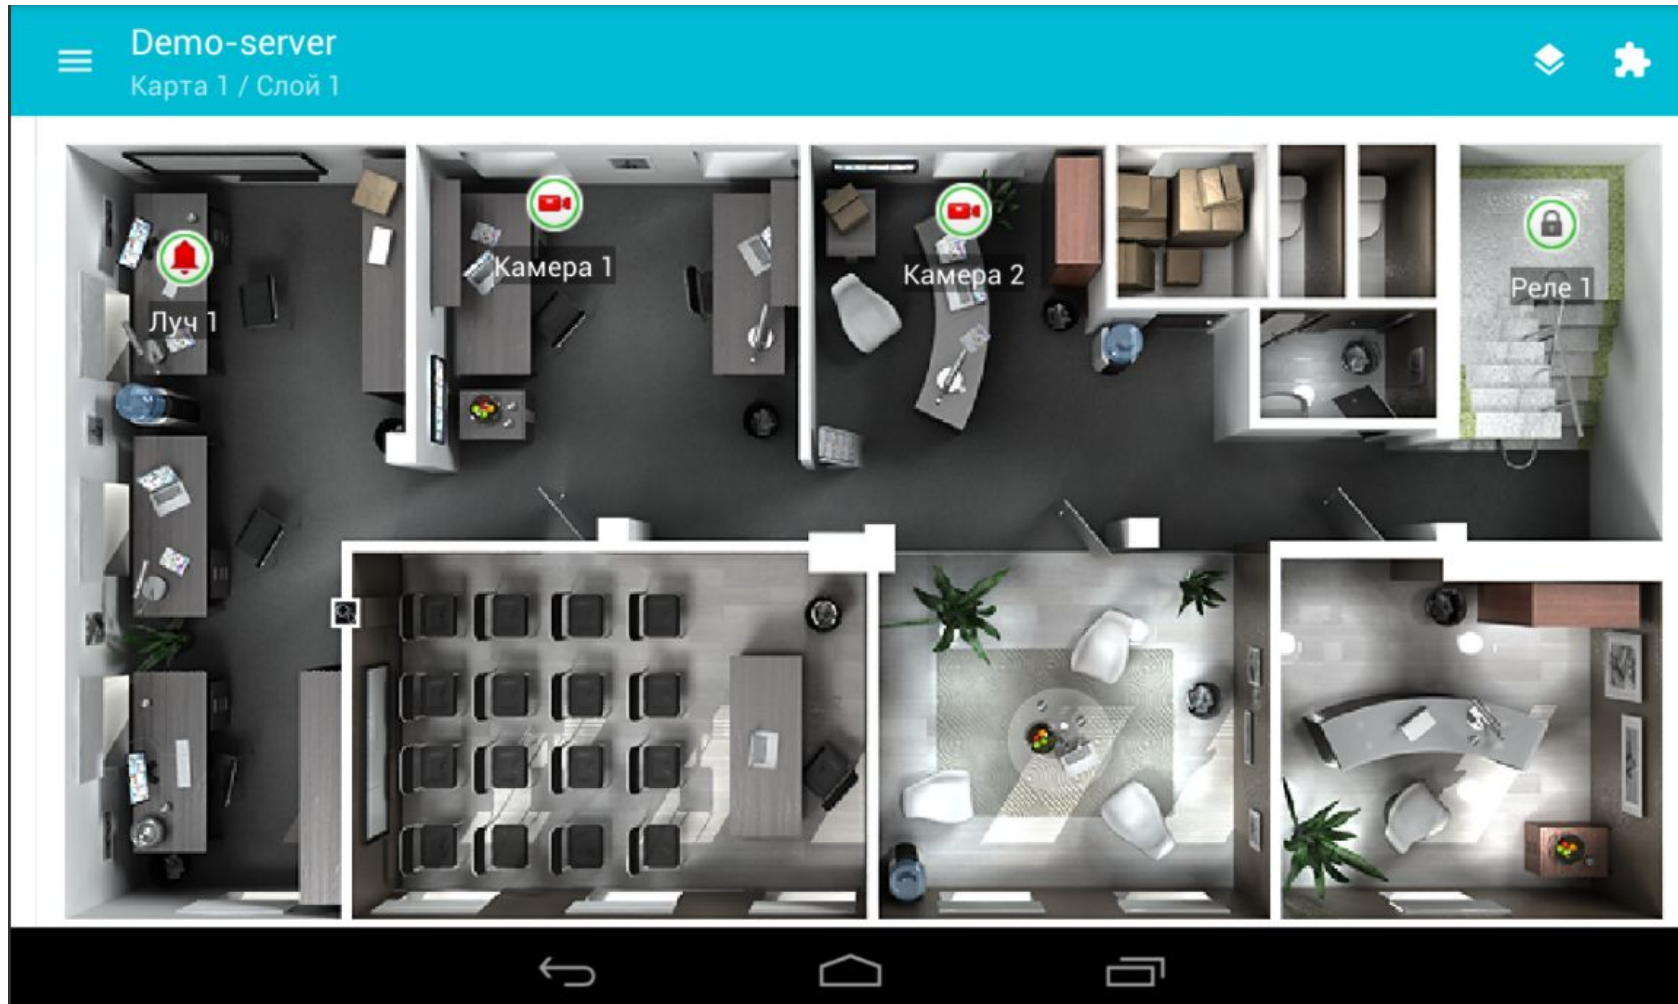

Мобильный мониторинг