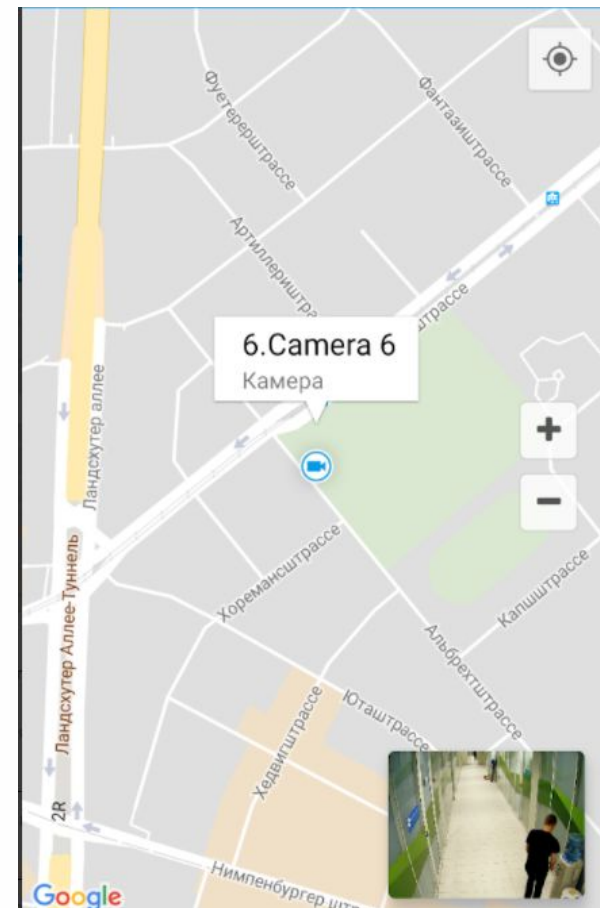

Мобильный клиент Intellect: Android & iOS

- просмотр живого и архивного видео с интересующей камеры с поддержкой звука
- получение информации о тревожных событиях и переход на архивную запись соответствующего события
- работа с интерактивными картами
- управление системой безопасности при помощи заданных сценариев (макрокоманд)
- управление объектами (постановка камер и датчиков на охрану, снятие их с охраны, включение/выключение записи на камере и т.д.)
- получение push-уведомлений о тревогах