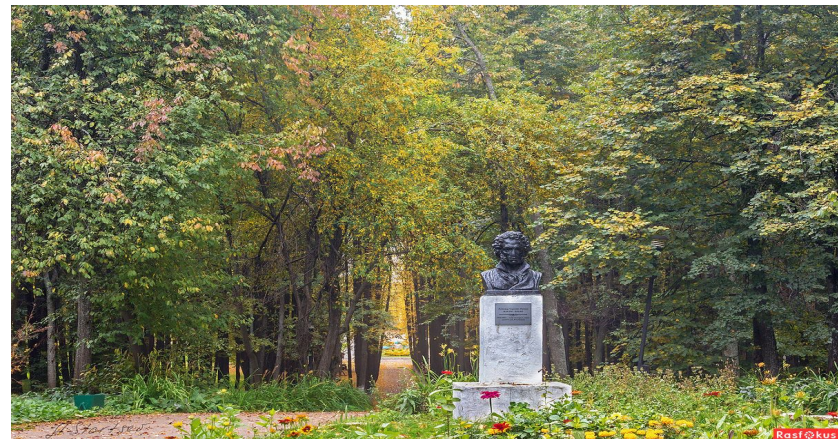

7 чудес Лысьвы

Горнолыжный комплекс "Лысьва"

Лысьвенский (Травянский) пруд и плотина

«Щусевский квартал»

ПАРК ИМ. ПУШКИНА

ЛЫСЬВЕНСКИЙ ГОРОДСКОЙ МУЗЕЙ И
"МУЗЕЙ КАСКИ"

МУЗЕЙ СВЯЗИ

УСАДЬБА ГРАФА ШУВАЛОВА