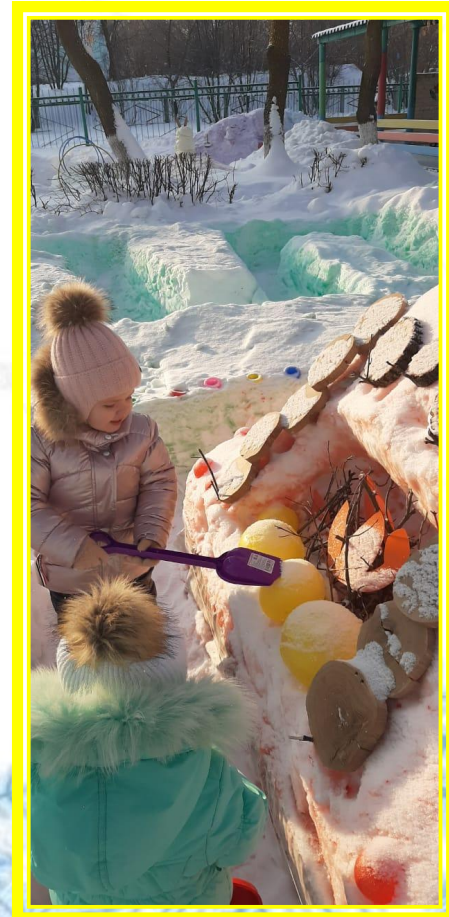

**СМОТР-
КОНКУРС
«ЗИМНЯЯ
ПЛОЩАДКА»**

МАДОУ «Детский сад № 36»

Состояние отмонок, пешеходных дорожек, поребриков

Отсутствие сосулек, отсутствие скользких дорожек

«Состояние веранд, подходов к верандам»

ДЛЯ

«Дорожка для скольжения»

«Лыжня»

«Лабиринты»

«Сказочные герои на спортивной площадке»

Зимние участки: I младшая группа №2

Подготовительная группа №3

II младшая группа №4

Группа №5

Старшая группа №