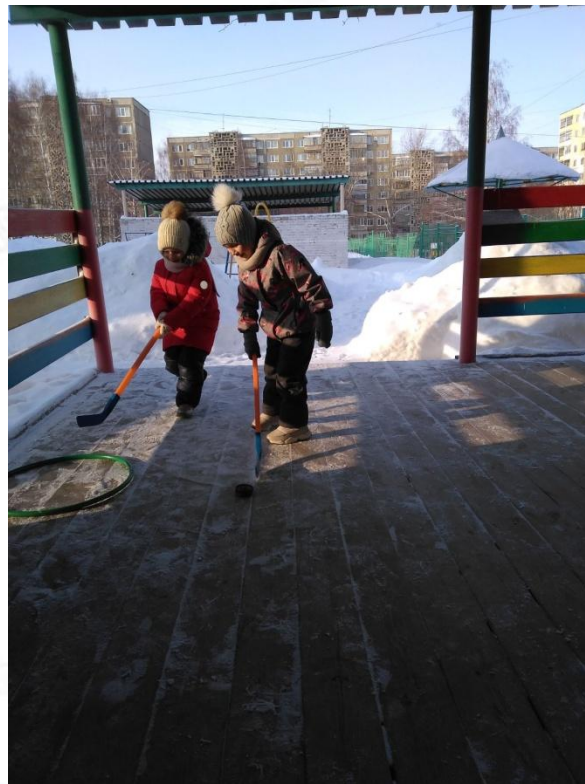

**СМОТР-
КОНКУРС
«ЗИМНЯЯ
ПЛОЩАДКА»**

МАДОУ «Детский сад № 36»

Состояние отмонок, пешеходных дорожек, поребриков

Отсутствие сосулек, отсутствие скользких дорожек

«Состояние веранд, подходов к верандам»

ДЛЯ

«Дорожка для скольжения»

«Лыжня»

«Лабиринты»

«Сказочные герои на спортивной площадке»

Зимние участки: I младшая группа №2

Подготовительная группа №3

II младшая группа №4

Группа №5

Старшая группа №

II младшая группа №7

Старшая группа №8

Подготовительная группа №9

Сказочные герои в гостях у ребят

«Добрая воспитательница и озорные снеговики»

Экодошколёнок «Ёлочка и лаборатория»

Символ года 2022

Спортивное и игровое оборудование