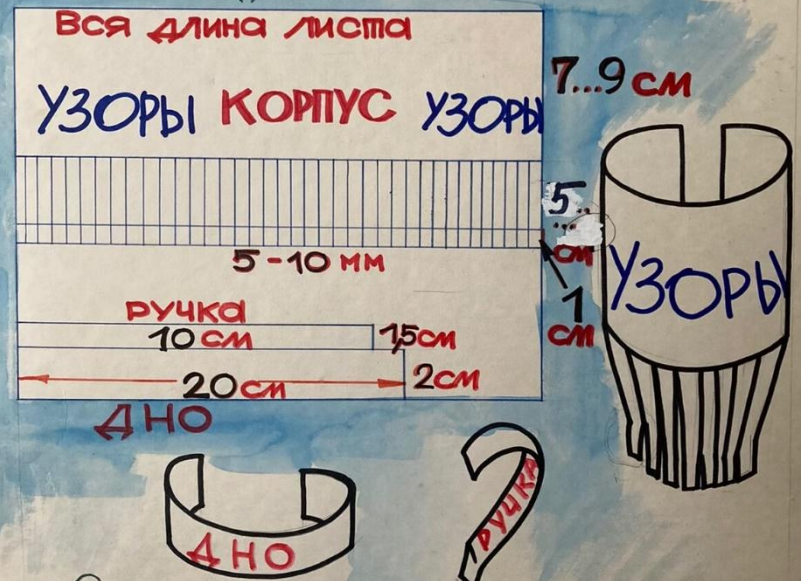

2. Размечаем на листе составные части изделия.