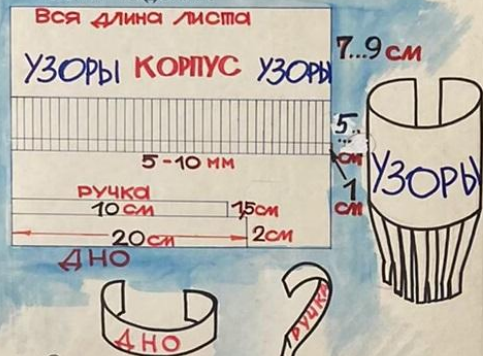

2. Размечаем на листе составные части изделия.

3. Склеивание частей изделия.

4. Роспись изделия
голубыми узорами