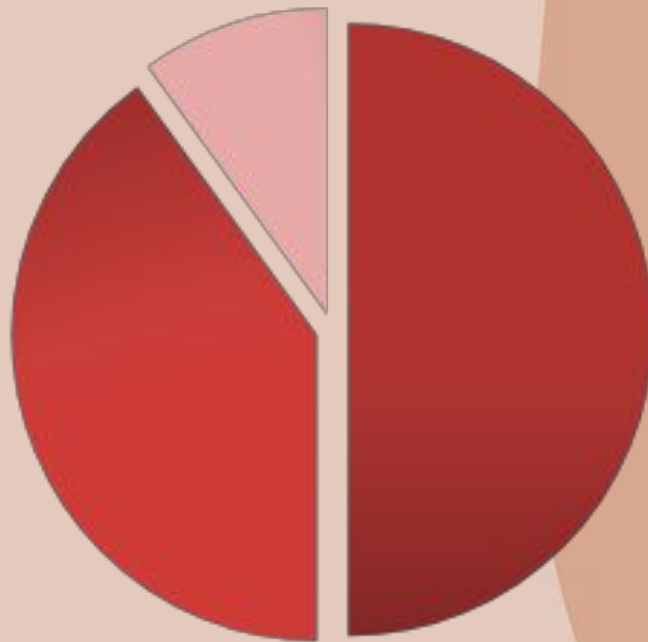

Тестирование и результат.

- нормально
- положительно
- отрицательно