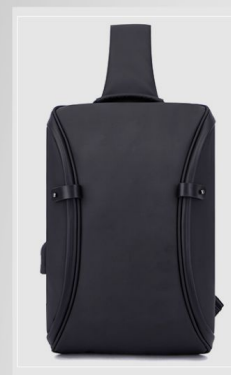

参数解析

PARAMETER

品牌: 途冠
货号: CF1796X
高度: 高 33 CM
宽度: 宽 24 CM
厚度: 厚 11 CM
材质: 防水皮膜胶
内里材质: 涤纶
重量: 0.45KG
包包硬度
硬 适中 软
包包触感
颗粒 细腻 光滑

温馨提示: 由于测量手法不同, 1CM的误差属于正常哦!