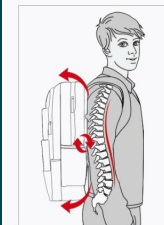

ERGONOMIC SYSTEM CUTTING
跨金分割立体裁剪
(突破传统)

科学合理的切割设计,使背包更贴合背部曲线

型号:1518

颜色:灰, 黑, 蓝

尺寸: 28*41*10

主料:涤纶

里布:210dD加密

配件:高档五金拉片