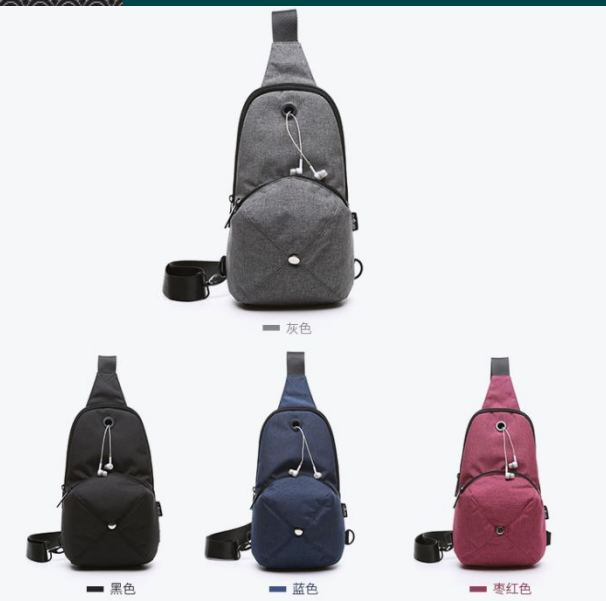

UNIQUE DESIGN HAT SHAPE
大容量装载设计

小身体 大容量
可装入IPAD MINI、IPHONE 6S PLUS、
小书本等