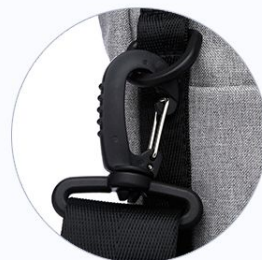

■ 黑色

EASY ANTI SCRATCH

活动扣

耐磨耐用

肩带可随意拆卸, 耐磨耐用材质