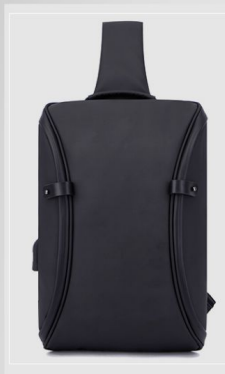

参数解析

PARAMETER

品牌: 途冠
货号: CF1796X
高度: 高 33 CM
宽度: 宽 24 CM
厚度: 厚 11 CM
材质: 防水皮膜胶
内里材质: 涤纶
重量: 0.45KG
包包硬度
硬 适中 软
包包触感
颗粒 细腻 光滑

温馨提示: 由于测量手法不同, 1CM的误差属于正常哦!