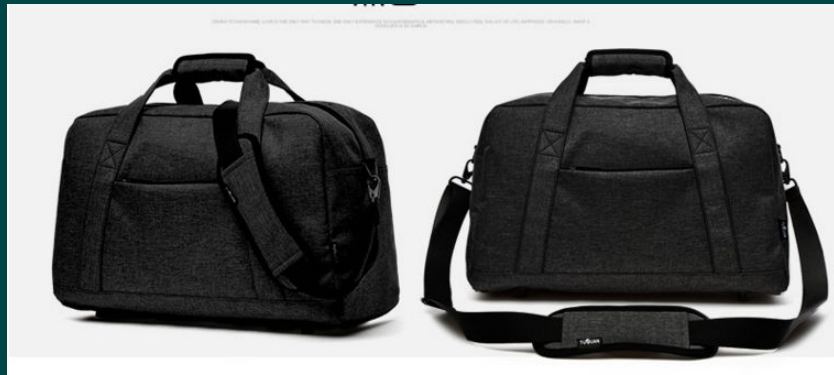

包装:pp袋包装

批发价:68

吊牌价:228

你需要一款拎起就走的旅行包!

GO YOU NEED A PICK UP YOUR LUGGAGE!

成功男人的选择

— 轻商务 慢生活 —

型号:1688