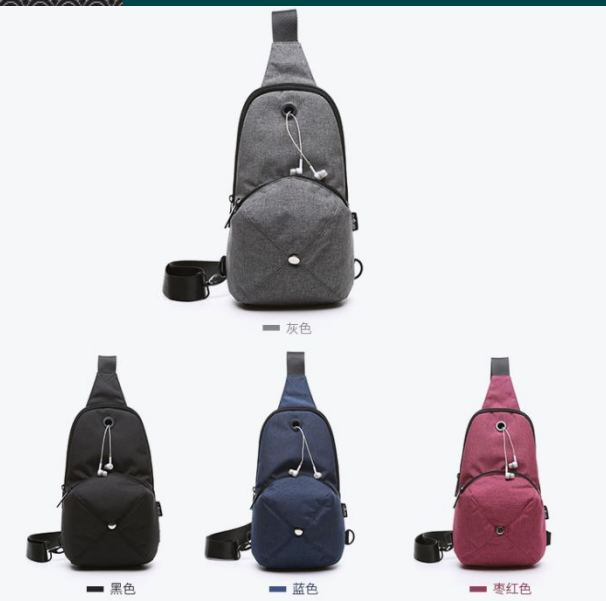

里布:210dD加密

配件:高档五金拉片

包装:pp袋包装

批发价: 35

吊牌价: 86

UNIQUE DESIGN HAT SHAPE
大容量装载设计

小身体 大容量
可装入IPAD MINI、IPHONE 6S PLUS、小书本等

帽檐仓