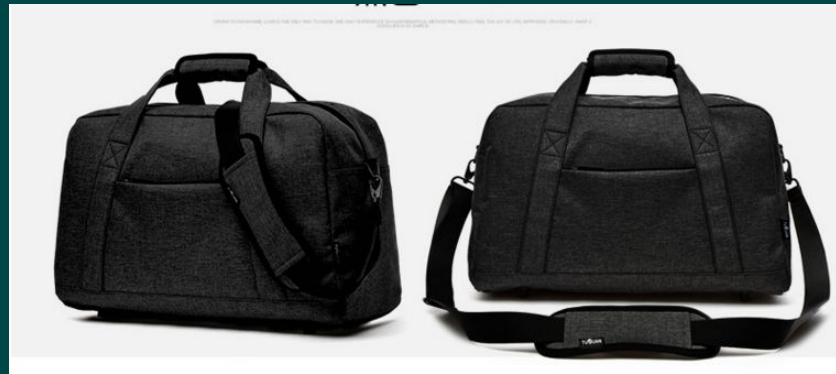

包装:pp袋包装

批发价:68

吊牌价:228

你需要一款拎起就走的旅行包!

GO YOU NEED A PICK UP YOUR LUGGAGE!

成功男人的选择

— 轻商务 慢生活 —

型号:1688