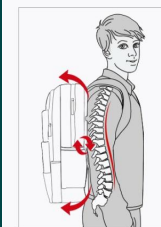

MULTI COLOR OPTIONAL
多色可选

高雅灰

神秘黑

超大容量,双层内里

可装下
15.6寸
电脑

FUNCTION DISPLAY
功能展示

ERGONOMIC SYSTEM CUTTING
跨金分割立体裁剪
(突破传统)

科学合理的切割设计,使背包更贴合背部曲线