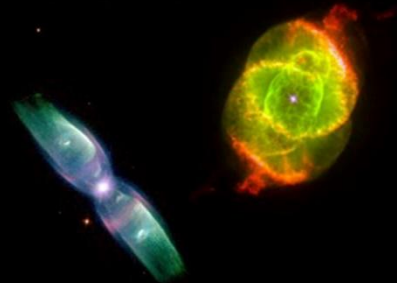

ДВОЙНАЯ ЗВЕЗДА

ТРОЙНАЯ ЗВЕЗДА АЛЬФА ЦЕНТАВРА

**Проксима Центавра ближе всех к Солнечной системе
Расстояние 4,22 светового года**

СИСТЕМА КАСТОРА

4-х звездная система 30 Ari

ШАРОВОЕ СКОПЛЕНИЕ

РАССЕЯННОЕ СКОПЛЕНИЕ

НЕЙТРОННАЯ ЗВЕЗДА

ЧЕРНАЯ ДЫРА

ТЕМНЫЕ ТУМАННОСТИ –
«УГОЛЬНЫЕ МЕШКИ»
В СОЗВЕЗДИИ ЛЕБЕДЯ

Deneb

Cygnus

ТУМАННОСТИ

ТУМАННОСТИ
В СОЗВЕЗДИИ ОРИОНА

ПЛАНЕТАРНЫЕ ТУМАННОСТИ

КРУГОВОРОТ ГАЗА И ПЫЛИ В ГАЛАКТИКЕ

ЧУДЕСА ГАЛАКТИКИ

[ПРОСМОТР ВИДЕОРОЛИКА](#)

СОЛНЕЧНАЯ СИСТЕМА В ГАЛАКТИКЕ МЛЕЧНЫЙ ПУТЬ

ЧТО ДАЛЬШЕ?