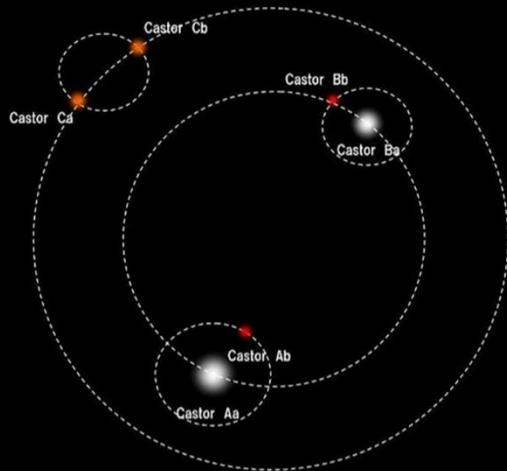

ДВОЙНАЯ ЗВЕЗДА

ТРОЙНАЯ ЗВЕЗДА АЛЬФА ЦЕНТАВРА

**Проксима Центавра ближе всех к Солнечной системе
Расстояние 4,22 светового года**

СИСТЕМА КАСТОРА

4-х звездная система 30 Ari

ШАРОВОЕ СКОПЛЕНИЕ

РАССЕЯННОЕ СКОПЛЕНИЕ

НЕЙТРОННАЯ ЗВЕЗДА

ЧЕРНАЯ ДЫРА

ТЕМНЫЕ ТУМАННОСТИ –
«УГОЛЬНЫЕ МЕШКИ»
В СОЗВЕЗДИИ ЛЕБЕДЯ

Deneb

Cygnus

ТУМАННОСТИ

ТУМАННОСТИ
В СОЗВЕЗДИИ ОРИОНА

ПЛАНЕТАРНЫЕ ТУМАННОСТИ