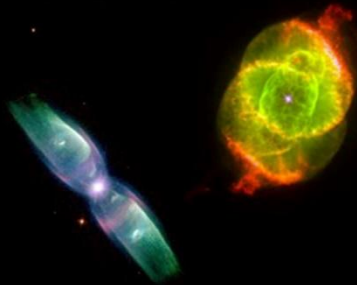

НЕЙТРОННАЯ ЗВЕЗДА

ЧЕРНАЯ ДЫРА

ТЕМНЫЕ ТУМАННОСТИ –
«УГОЛЬНЫЕ МЕШКИ»
В СОЗВЕЗДИИ ЛЕБЕДЯ

Deneb

Cygnus

ТУМАННОСТИ

ТУМАННОСТИ
В СОЗВЕЗДИИ ОРИОНА

ПЛАНЕТАРНЫЕ ТУМАННОСТИ

КРУГОВОРОТ ГАЗА И ПЫЛИ В ГАЛАКТИКЕ

ЧУДЕСА ГАЛАКТИКИ

[ПРОСМОТР ВИДЕОРОЛИКА](#)

СОЛНЕЧНАЯ СИСТЕМА В ГАЛАКТИКЕ МЛЕЧНЫЙ ПУТЬ

ЧТО ДАЛЬШЕ?