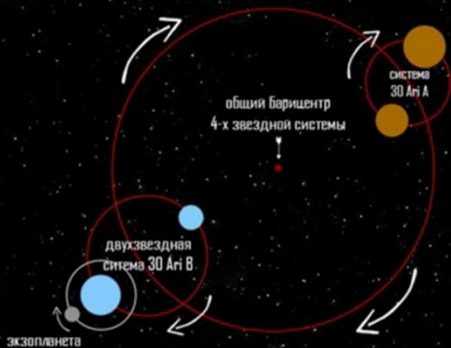

ДВОЙНАЯ ЗВЕЗДА

ТРОЙНАЯ ЗВЕЗДА АЛЬФА ЦЕНТАВРА

**Проксима Центавра ближе всех к Солнечной системе
Расстояние 4,22 светового года**

СИСТЕМА КАСТОРА

4-х звездная система 30 Ari

ШАРОВОЕ СКОПЛЕНИЕ

РАССЕЯННОЕ СКОПЛЕНИЕ

НЕЙТРОННАЯ ЗВЕЗДА

ЧЕРНАЯ ДЫРА

ТЕМНЫЕ ТУМАННОСТИ –
«УГОЛЬНЫЕ МЕШКИ»
В СОЗВЕЗДИИ ЛЕБЕДЯ

Deneb

Cygnus

ТУМАННОСТИ

ТУМАННОСТИ
В СОЗВЕЗДИИ ОРИОНА

ПЛАНЕТАРНЫЕ ТУМАННОСТИ