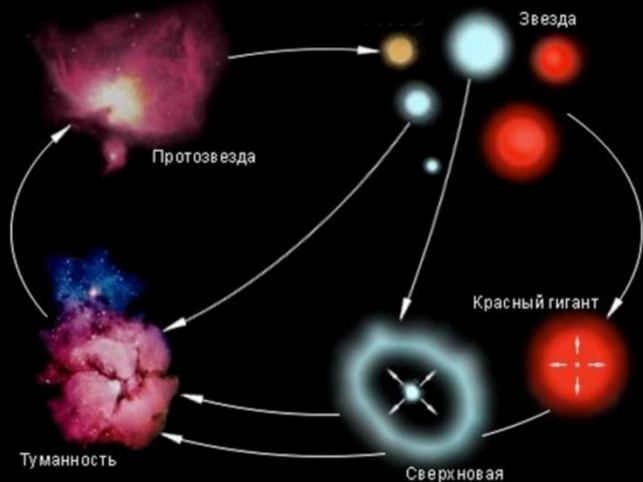

ДВОЙНАЯ ЗВЕЗДА

ТРОЙНАЯ ЗВЕЗДА АЛЬФА ЦЕНТАВРА

**Проксима Центавра ближе всех к Солнечной системе
Расстояние 4,22 светового года**

СИСТЕМА КАСТОРА

4-х звездная система 30 Ari

ШАРОВОЕ СКОПЛЕНИЕ

РАССЕЯННОЕ СКОПЛЕНИЕ

НЕЙТРОННАЯ ЗВЕЗДА

ЧЕРНАЯ ДЫРА

ТЕМНЫЕ ТУМАННОСТИ –
«УГОЛЬНЫЕ МЕШКИ»
В СОЗВЕЗДИИ ЛЕБЕДЯ

Deneb

Cygnus

ТУМАННОСТИ

ТУМАННОСТИ
В СОЗВЕЗДИИ ОРИОНА

ПЛАНЕТАРНЫЕ ТУМАННОСТИ

КРУГОВОРОТ ГАЗА И ПЫЛИ В ГАЛАКТИКЕ

ЧУДЕСА ГАЛАКТИКИ

[ПРОСМОТР ВИДЕОРОЛИКА](#)

СОЛНЕЧНАЯ СИСТЕМА В ГАЛАКТИКЕ МЛЕЧНЫЙ ПУТЬ

ЧТО ДАЛЬШЕ?