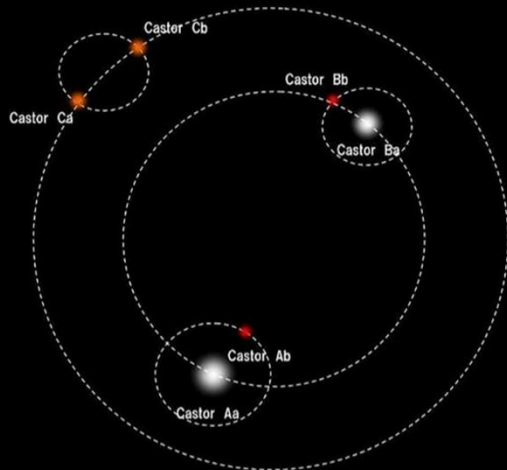

ДВОЙНАЯ ЗВЕЗДА

ТРОЙНАЯ ЗВЕЗДА АЛЬФА ЦЕНТАВРА

**Проксима Центавра ближе всех к Солнечной системе
Расстояние 4,22 светового года**

СИСТЕМА КАСТОРА

4-х звездная система 30 Ari

ШАРОВОЕ СКОПЛЕНИЕ

РАССЕЯННОЕ СКОПЛЕНИЕ

НЕЙТРОННАЯ ЗВЕЗДА

ЧЕРНАЯ ДЫРА

ТЕМНЫЕ ТУМАННОСТИ –
«УГОЛЬНЫЕ МЕШКИ»
В СОЗВЕЗДИИ ЛЕБЕДЯ

Deneb

Cygnus

ТУМАННОСТИ

ТУМАННОСТИ
В СОЗВЕЗДИИ ОРИОНА

ПЛАНЕТАРНЫЕ ТУМАННОСТИ