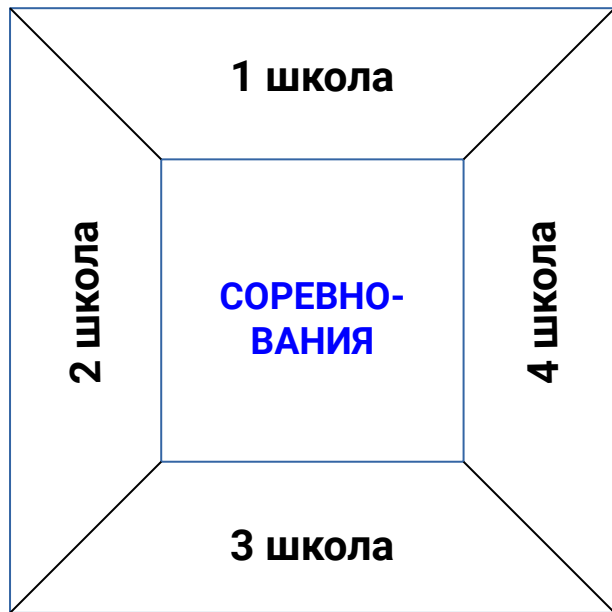

РЕГБИ В ГОРОД

Первенство города

I этап