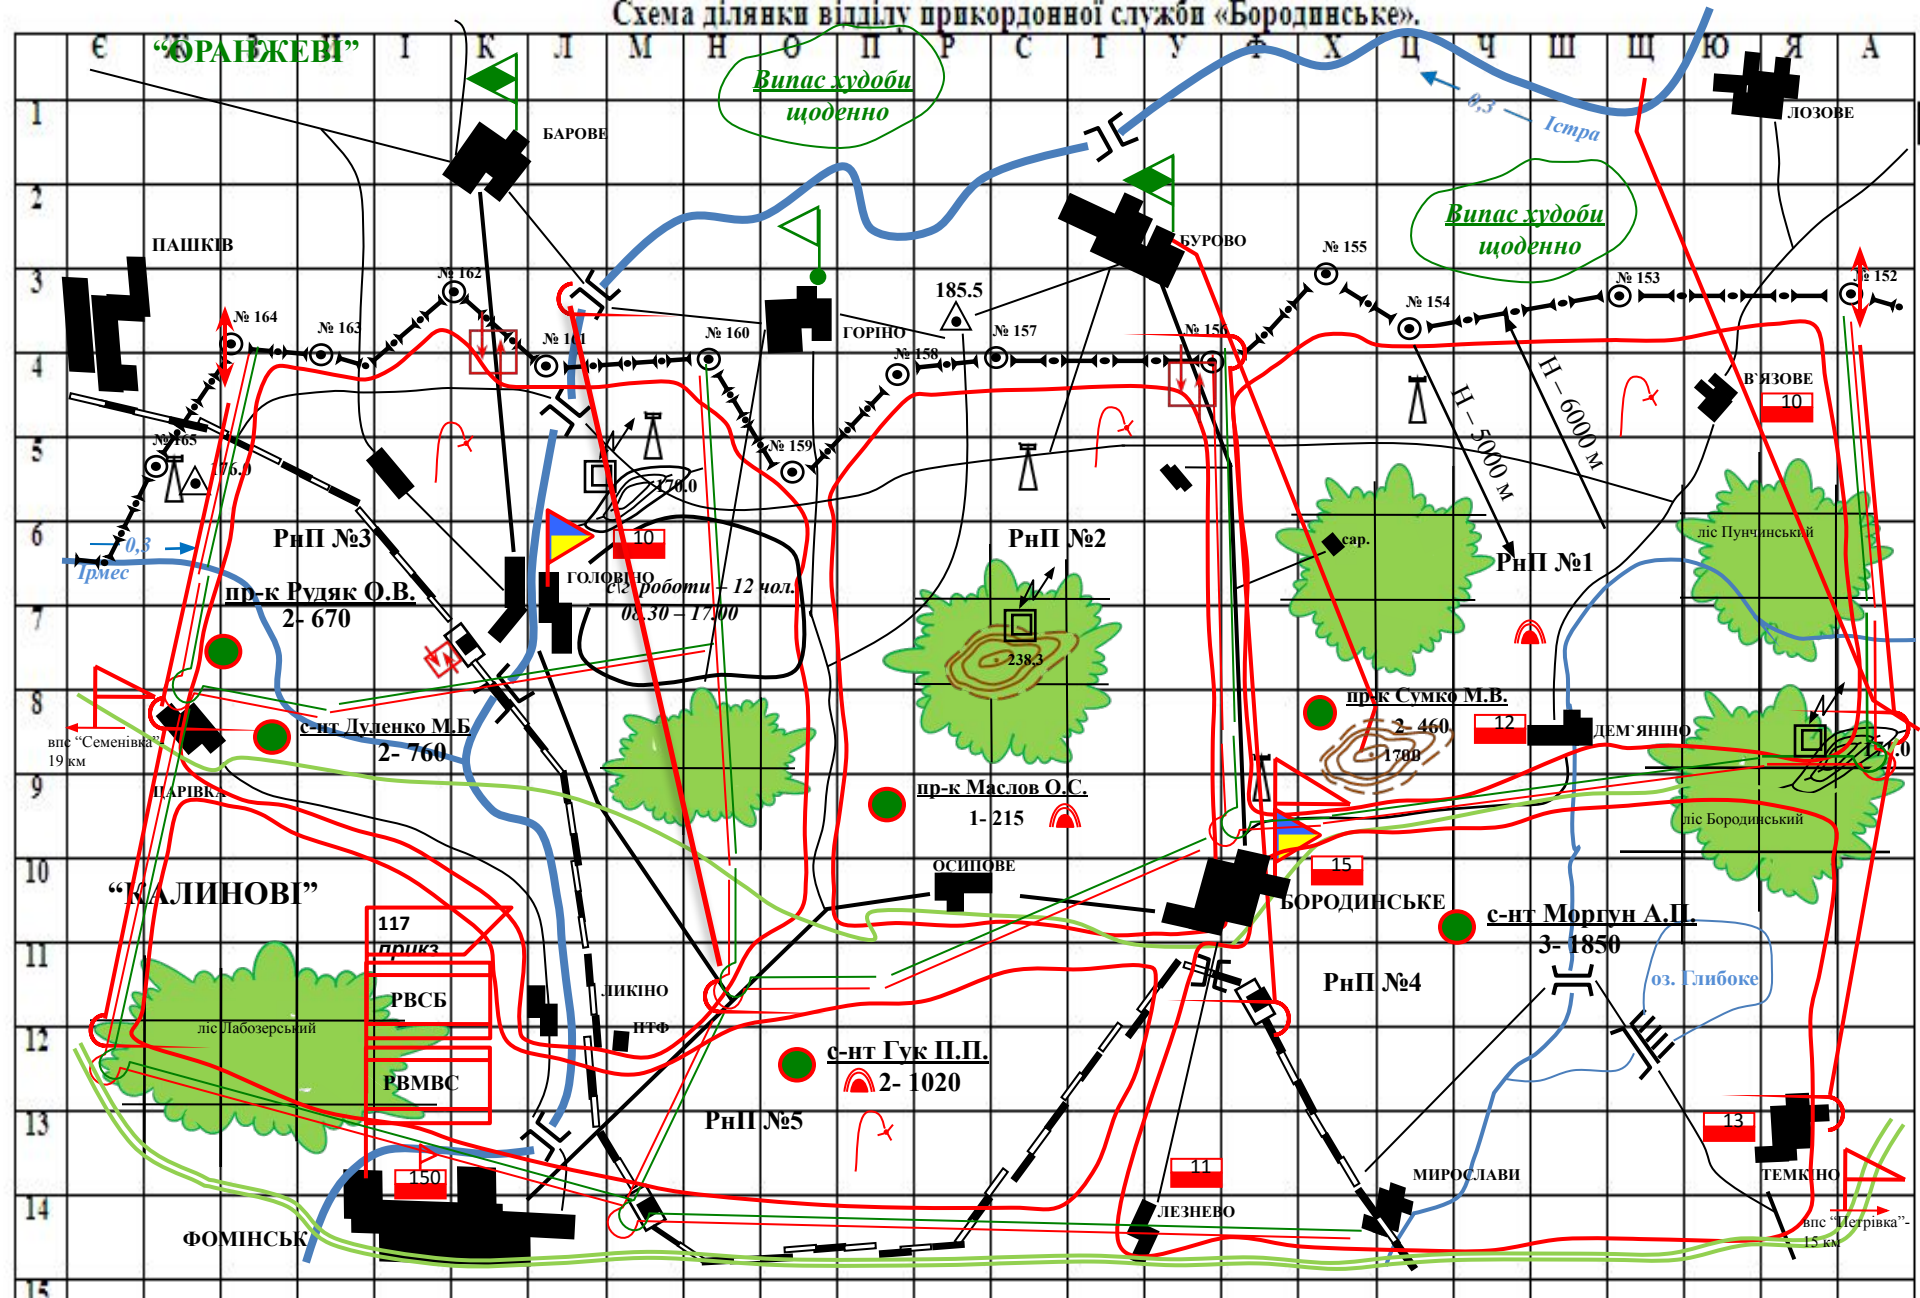

Схема ділянки відділу прикордонної служби «Бородинське».

Випас худоби щоденно

Випас худоби щоденно

117
прикз
РВСБ
РВМВС

с-нт Гук П.П.
2-1020

с-нт Моргул А.П.
3-1850

пр-к Маслов О.С.
1-215

пр-к Сумко М.В.
2-460

пр-к Рудяк О.В.
2-670

ГОЛОВНІ
роботи - 12 чол.
08.30 - 17.00

с-нт Дуденко М.Б.
2-760

вис "Семенівка"
19 км

вис "Детрівка"
15 км

П-5000 м
П-6000 м

Грмес
0,8

Істра
0,3

ЛОЗОВЕ

ГОРІНО

В'ЯЗОВЕ

ДЕМ'ЯНІНО

БОРОДИНСЬКЕ

ОСИПОВЕ

ШАРІВКА

ЛІКИНО

МИРОСЛАВИ

ТЕМКІНО

ФОМІНСЬК

ЛЕЗНЕВО

вис "Детрівка"
15 км