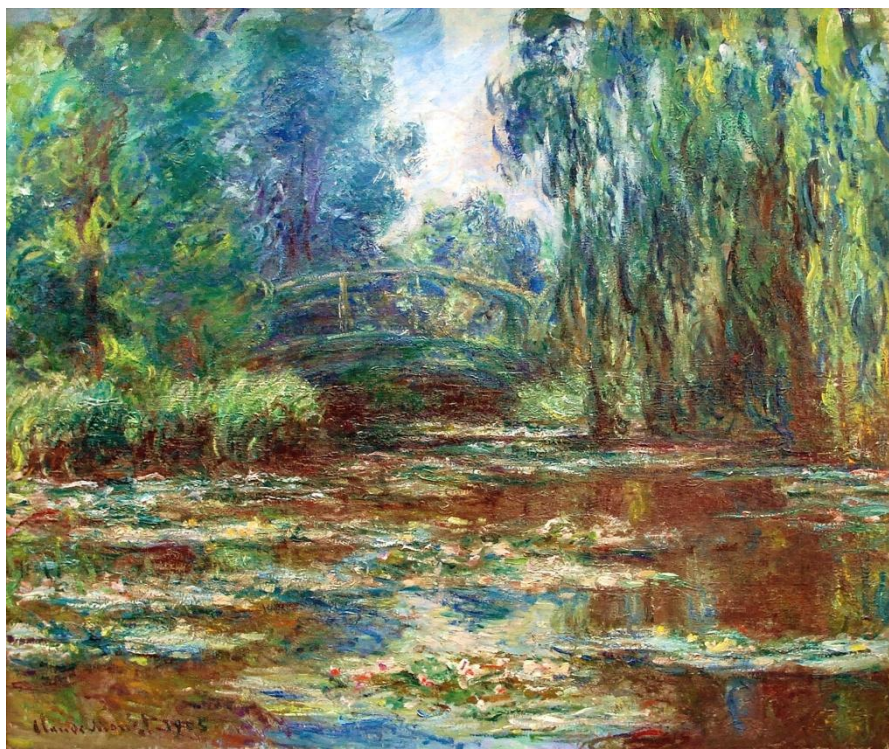

Эдуард Манэ «Олимпия»

Прототипы «Олимпии» Э.Манэ

ДЖОРДЖОНЕ,
Спящая Венера

ТИЦИАН,
Венера Урбинская

Серия картин Клода Моне

КЛОД МОНЕ - Пруд с водяными лилиями и мост 1919г

КЛОД МОНЕ – Кувшинки
1916г

КЛОД МОНЕ –
Мост через пруд с кувшинками

КЛОД МОНЕ

Пруд с водяными
лилиями и мост, 1905г

КЛОД МОНЕ

Пруд с водяными лилиями
и тропинка у воды, 1900г