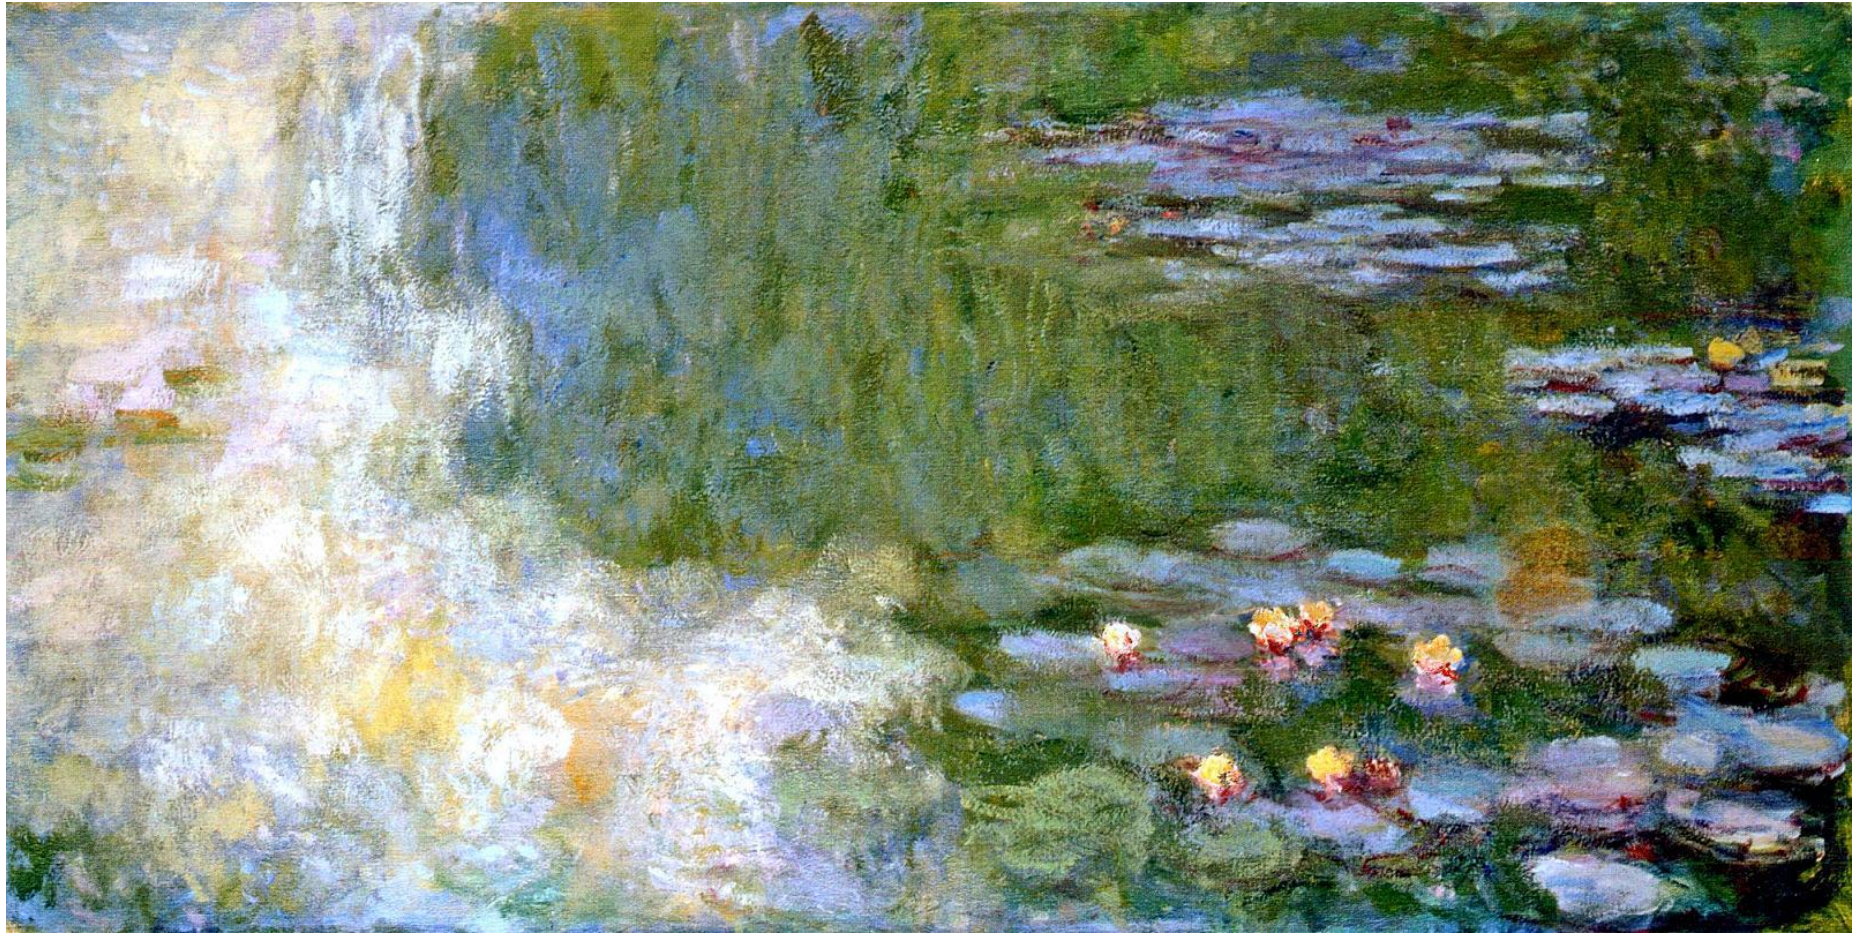

Эдуард Манэ «Олимпия»

Прототипы «Олимпии» Э.Манэ

ДЖОРДЖОНЕ,
Спящая Венера

ТИЦИАН,
Венера Урбинская

Серия картин Клода Моне

КЛОД МОНЕ - Пруд с водяными лилиями и мост 1919г

КЛОД МОНЕ – Кувшинки
1916г

КЛОД МОНЕ –
Мост через пруд с кувшинками

КЛОД МОНЕ

Пруд с водяными
лилиями и мост, 1905г

КЛОД МОНЕ

Пруд с водяными лилиями
и тропинка у воды, 1900г