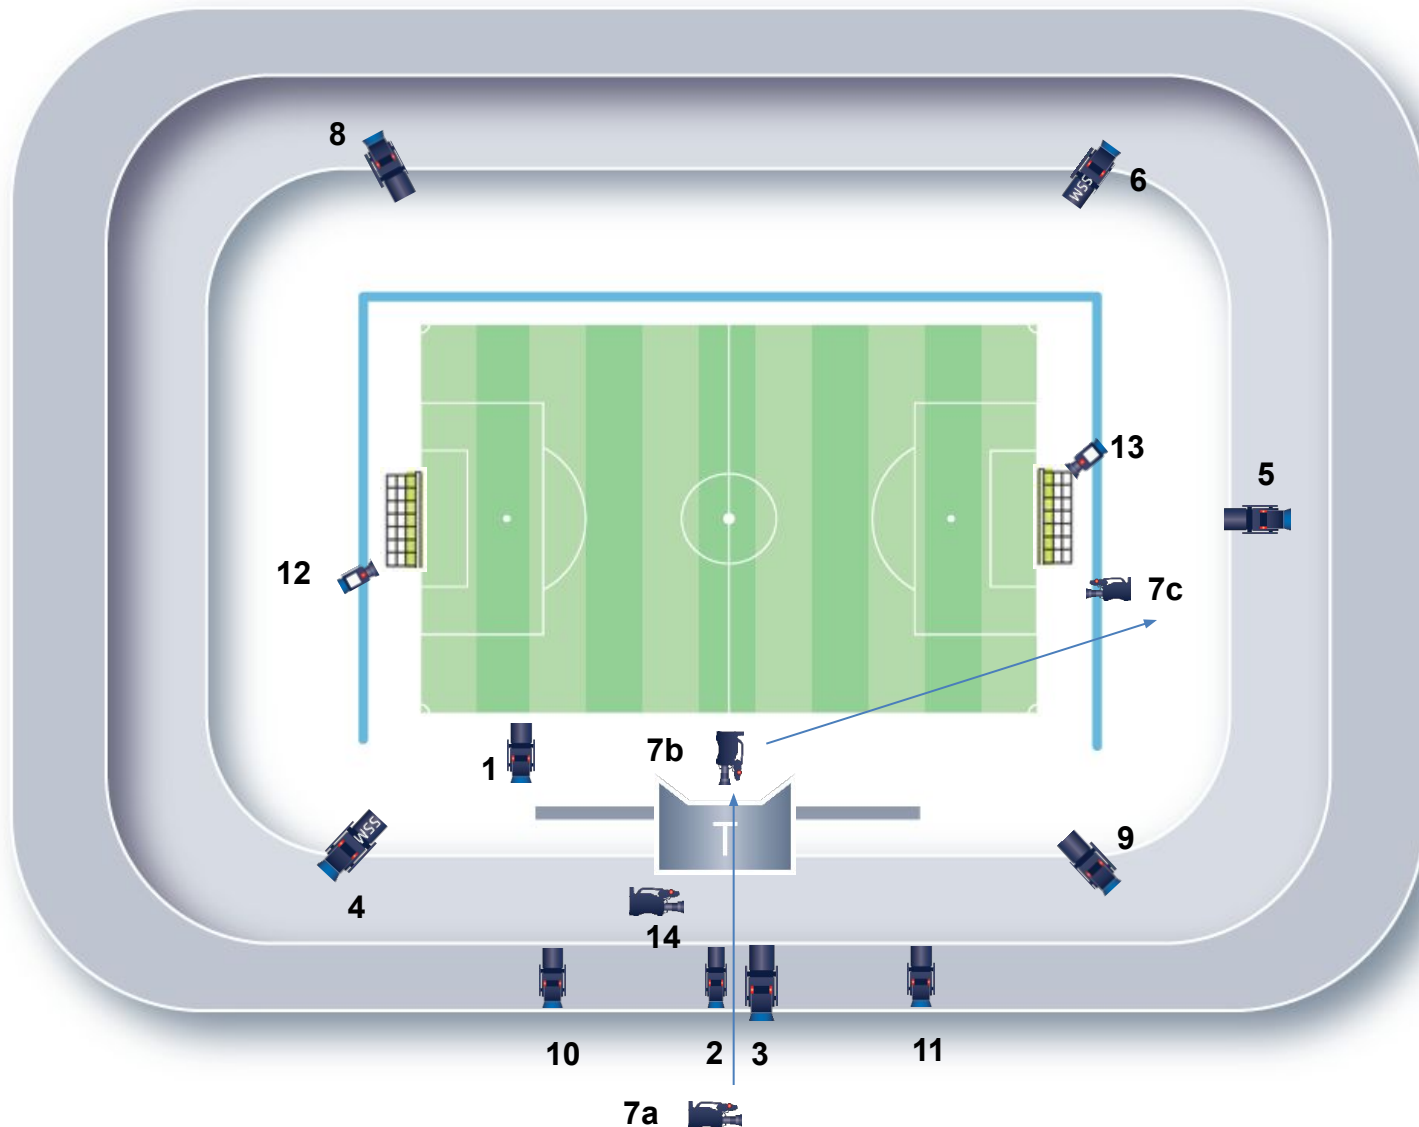

Российская Премьер-Лига. 30 тур 2020/2021. Расстановка камер ФК Тамбов – ФК Zenit

МАТЧ ПРЕМЬЕР

- 1 – 22x - Low behind goal cam left (штатив)
- 2 – 14x – Main cam
- 3 - 42x – Close-up cam
- 4 – 88x – SSM GoalLINE
- 5 – 22x –High behind (tactical) cam
- 6 – 88x –SSM GoalLINE
- 7 (a/b/c) - 22x – ENG - Teams arrivals OUT/ - Low behind goal cam right (штатив)
- 8 – 88x – GoalLINE
- 9 – 88x – GoalLINE
- 10 – 22x - 16m
- 11 - 22x - 16m
- 12 – mini cam left
- 13 – mini cam right
- 14 – 14x – ENG – team arrivals IN/flash/Tunnel