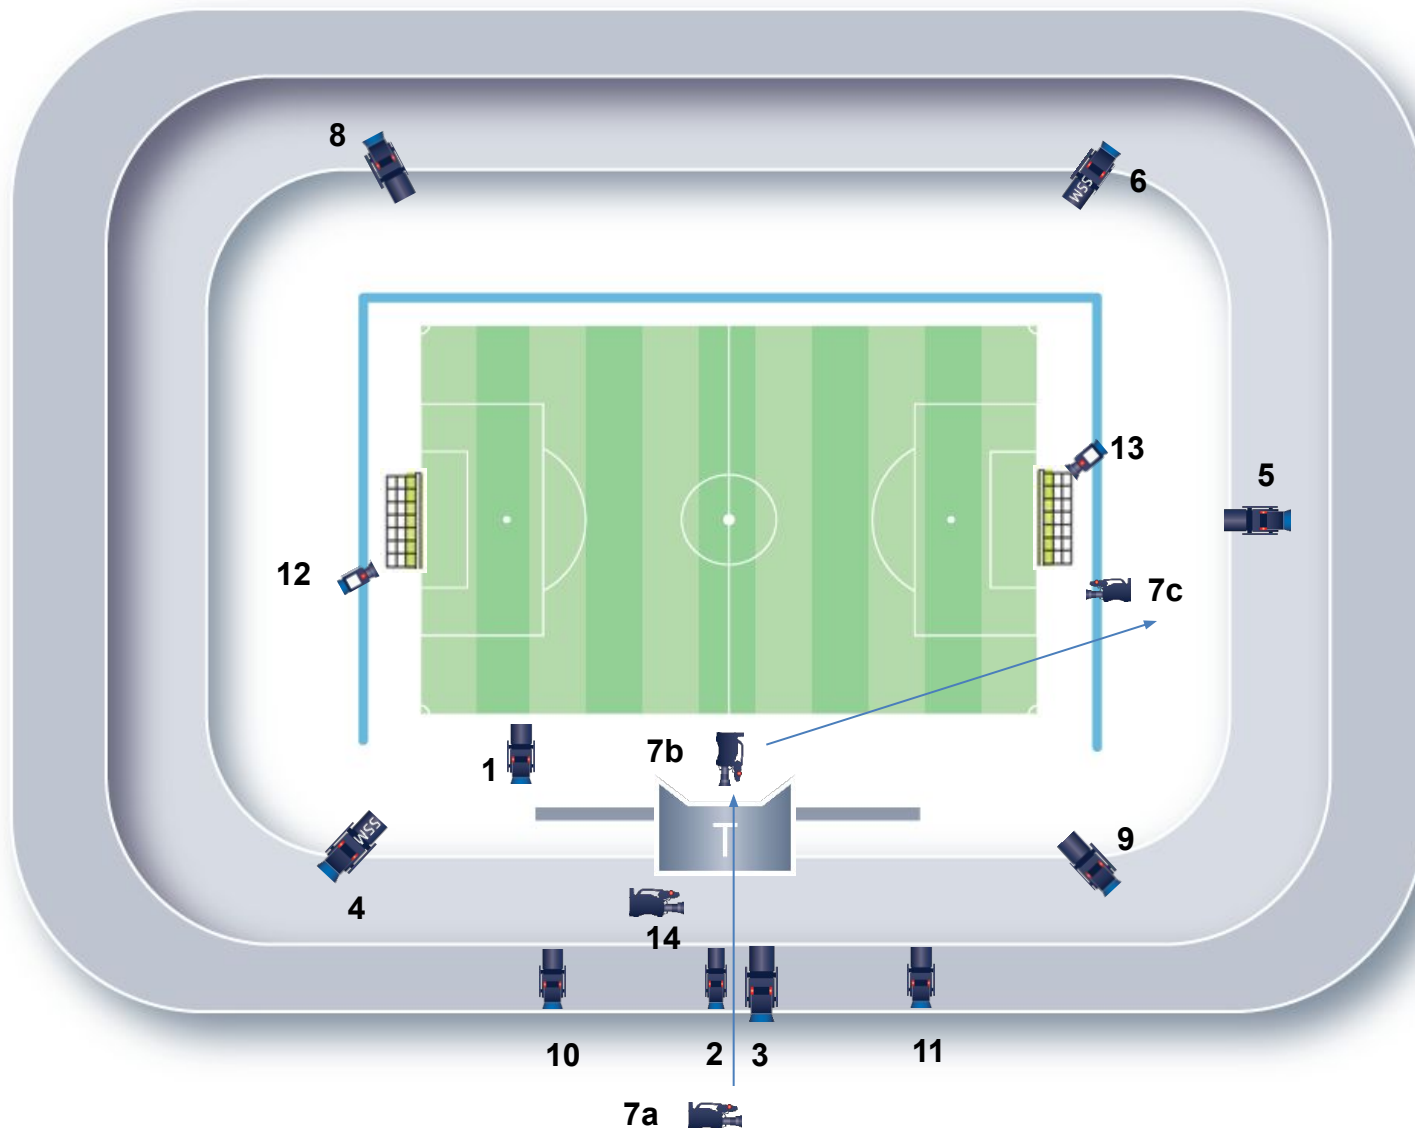

Российская Премьер-Лига. 30 тур 2020/2021. Расстановка камер ФК Тамбов – ФК Zenit

МАТЧ ПРЕМЬЕР

- 1 – 22x - Low behind goal cam left (штатив)
- 2 – 14x – Main cam
- 3 - 42x – Close-up cam
- 4 – 88x – SSM GoalLINE
- 5 – 22x –High behind (tactical) cam
- 6 – 88x –SSM GoalLINE
- 7 (a/b/c) - 22x – ENG - Teams arrivals OUT/ - Low behind goal cam right (штатив)
- 8 – 88x – GoalLINE
- 9 – 88x – GoalLINE
- 10 – 22x - 16m
- 11 - 22x - 16m
- 12 – mini cam left
- 13 – mini cam right
- 14 – 14x – ENG – team arrivals IN/flash/Tunnel