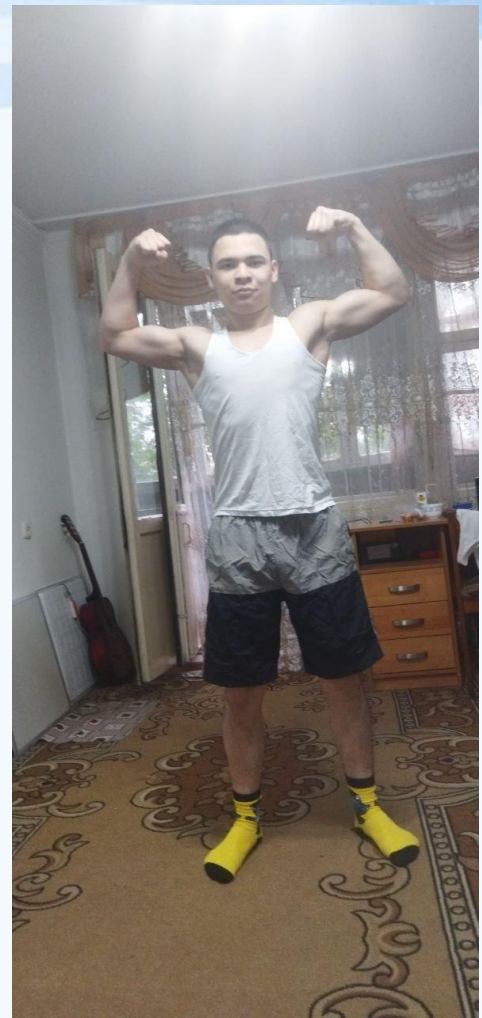

**Дима:**

Нефар, есть девушка, учиться в рашке, другой голос,  
Рост 182, социальный, толстый

**Мася:**

Норм поц, временами душный, рост 168  
Нет дувушки, социофоб, хочет тело как  
У Аполлона, другой голос