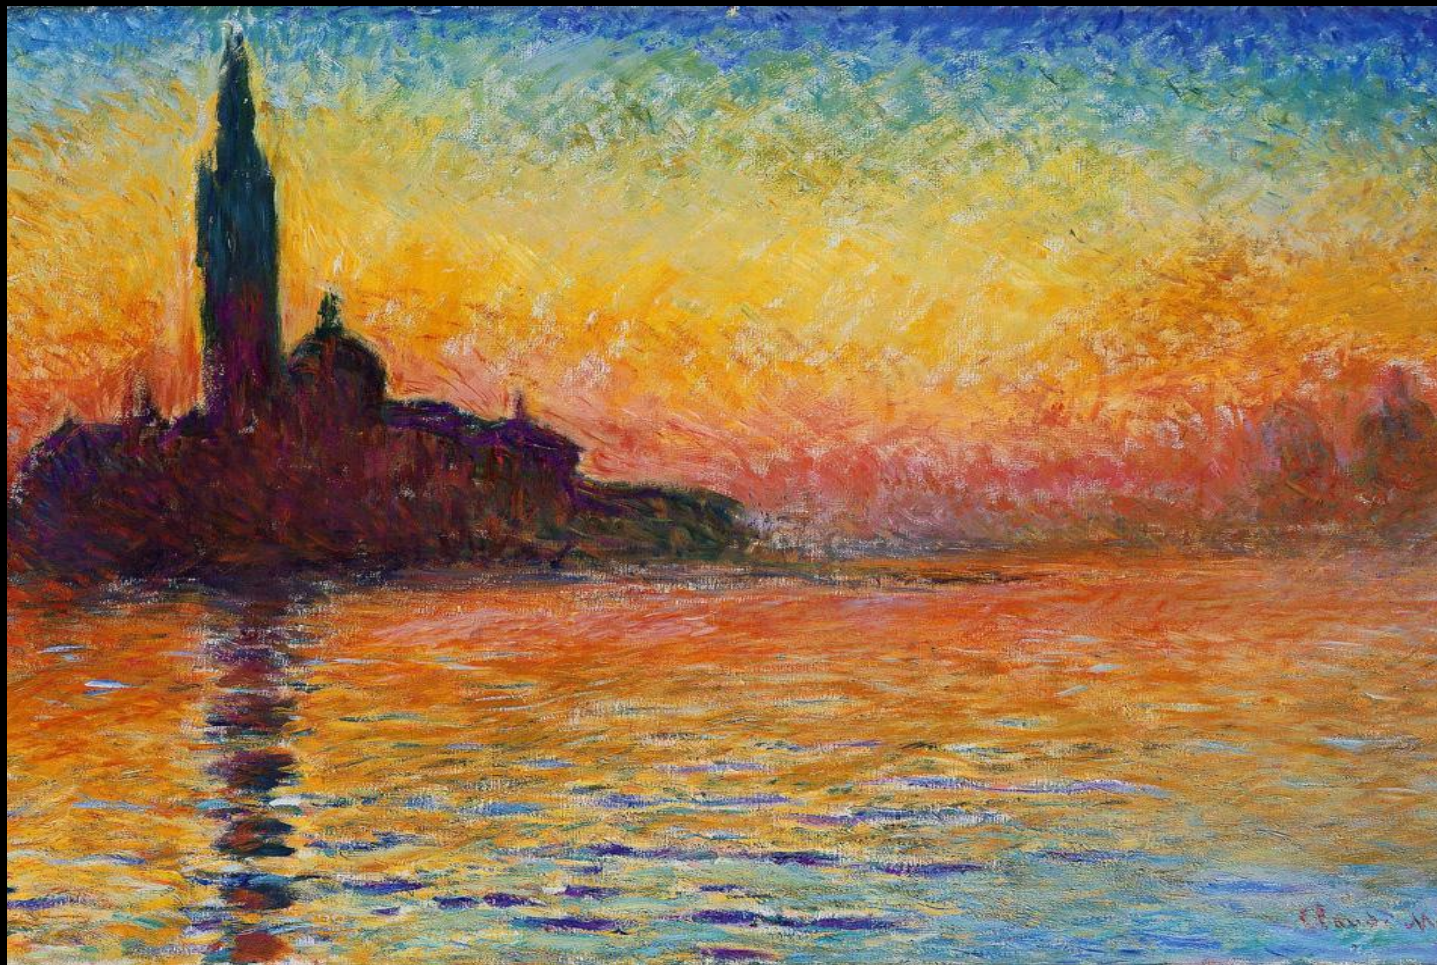

КЛОД МОНЕ

Творец впечатлений и создатель импрессионизма
(1840-1926)

Выполнила : Белова Катя, 9А

«Прогулка . Дама с зонтиком»

| 1875

«Впечатление .
Восходящее солнце»

| 1872

«Ирисы в саду Моне»

1899-1900

«Дорожка в саду Моне в Живерни»

1902

«Водяные лилии»

1905

«Завтрак на траве»

1965-1966

«Дама в зелёном»

1866

«Сан-Джорджо Манджоре в сумерках»

1908

1899-1905

«Парламент»

«Маки»

1872-1873

«Горы Эстерель»