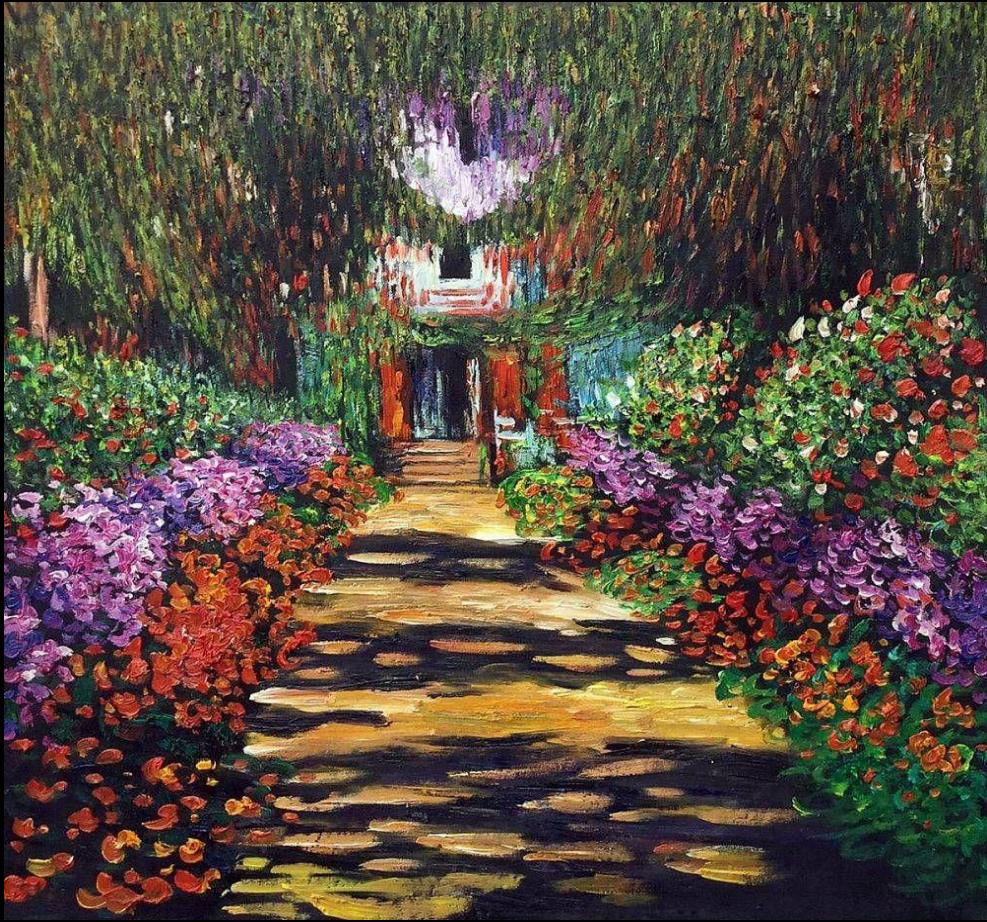

КЛОД МОНЕ

Творец впечатлений и создатель импрессионизма
(1840-1926)

Выполнила : Белова Катя, 9А

«Прогулка . Дама с зонтиком»

| 1875

«Впечатление .
Восходящее солнце»

| 1872

«Ирисы в саду Моне»

1899-1900

«Дорожка в саду Моне в Живерни»

1902

«Водяные лилии»

1905

«Завтрак на траве»

1965-1966

«Дама в зелёном»

1866

«Сан-Джорджо Манджоре в сумерках»

1908

1899-1905

«Парламент»

«Маки»

1872-1873

«Горы Эстерель»