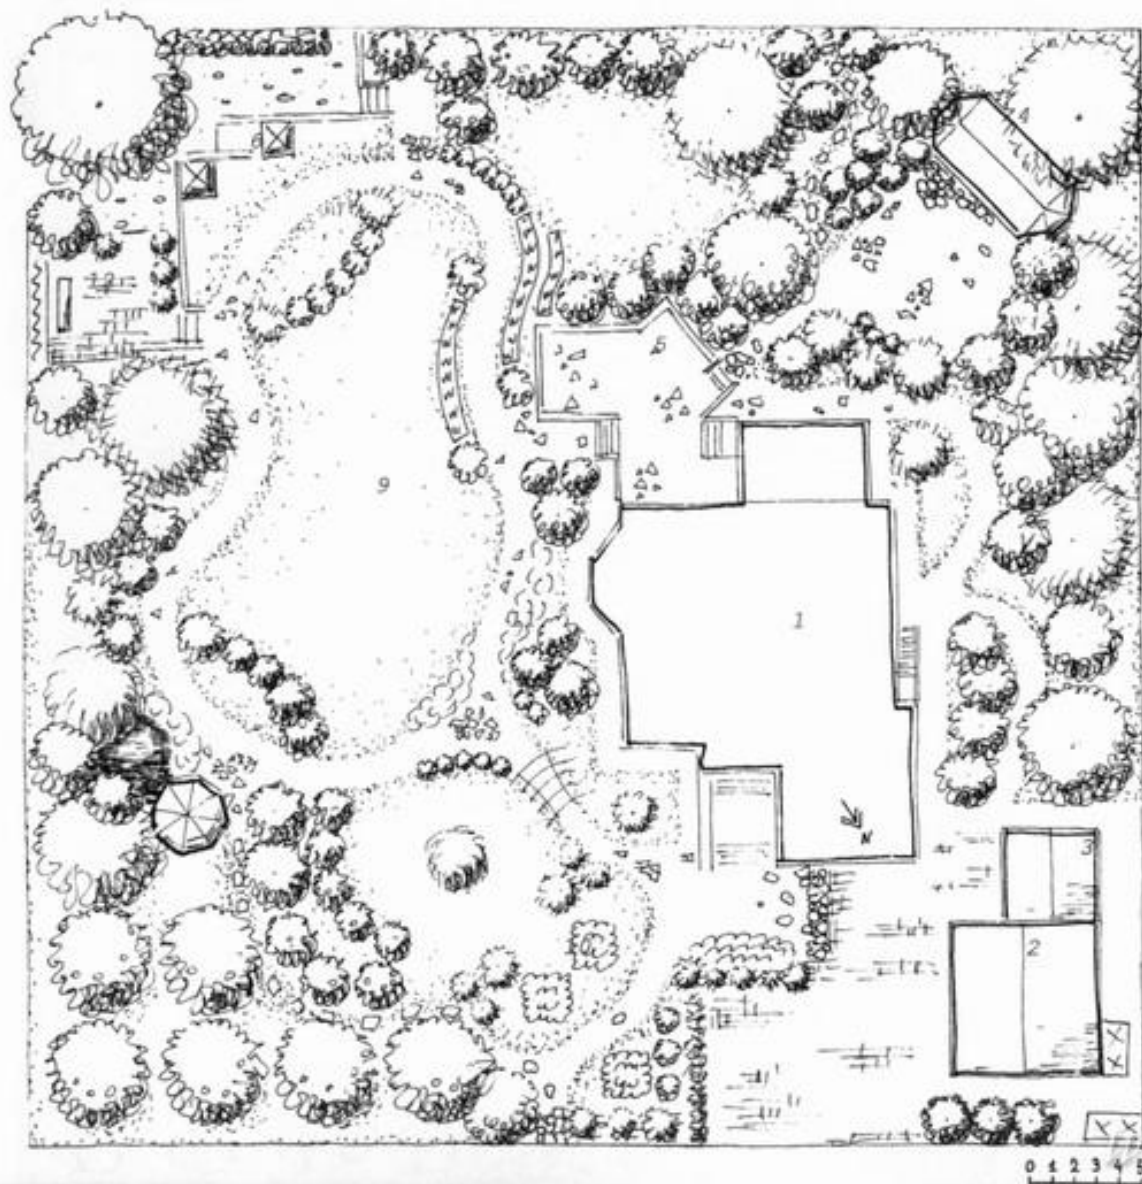

перспективный вид благоустройства сада

A

maximk-artstudio.com

8.01.04

Максим

Handwritten notes in the bottom right corner of the sketch, including the words "Landscape Design" and "er in Jay DESIGN".

- Графичность авторучек придает проекту дух рукотворности. Небольшая зона отдыха разместится на площадке 10x10м, ландшафт имеет несколько искусственных уровней и мини-прудик с ручьем.
- Вряд ли с полной уверенностью можно отнести этот проект к какому-нибудь определенному стилю, хотя элементы **ЯПОНСКОГО**

Графические примеры

На следующих страницах приведены рисунки в диагональной перспективе, сделанные с помощью раstra.

Дмитрий Яков

Мария Куликова

Ирина Мельникова

Ирина Мельникова

Евгений Шумилов

Эскиз