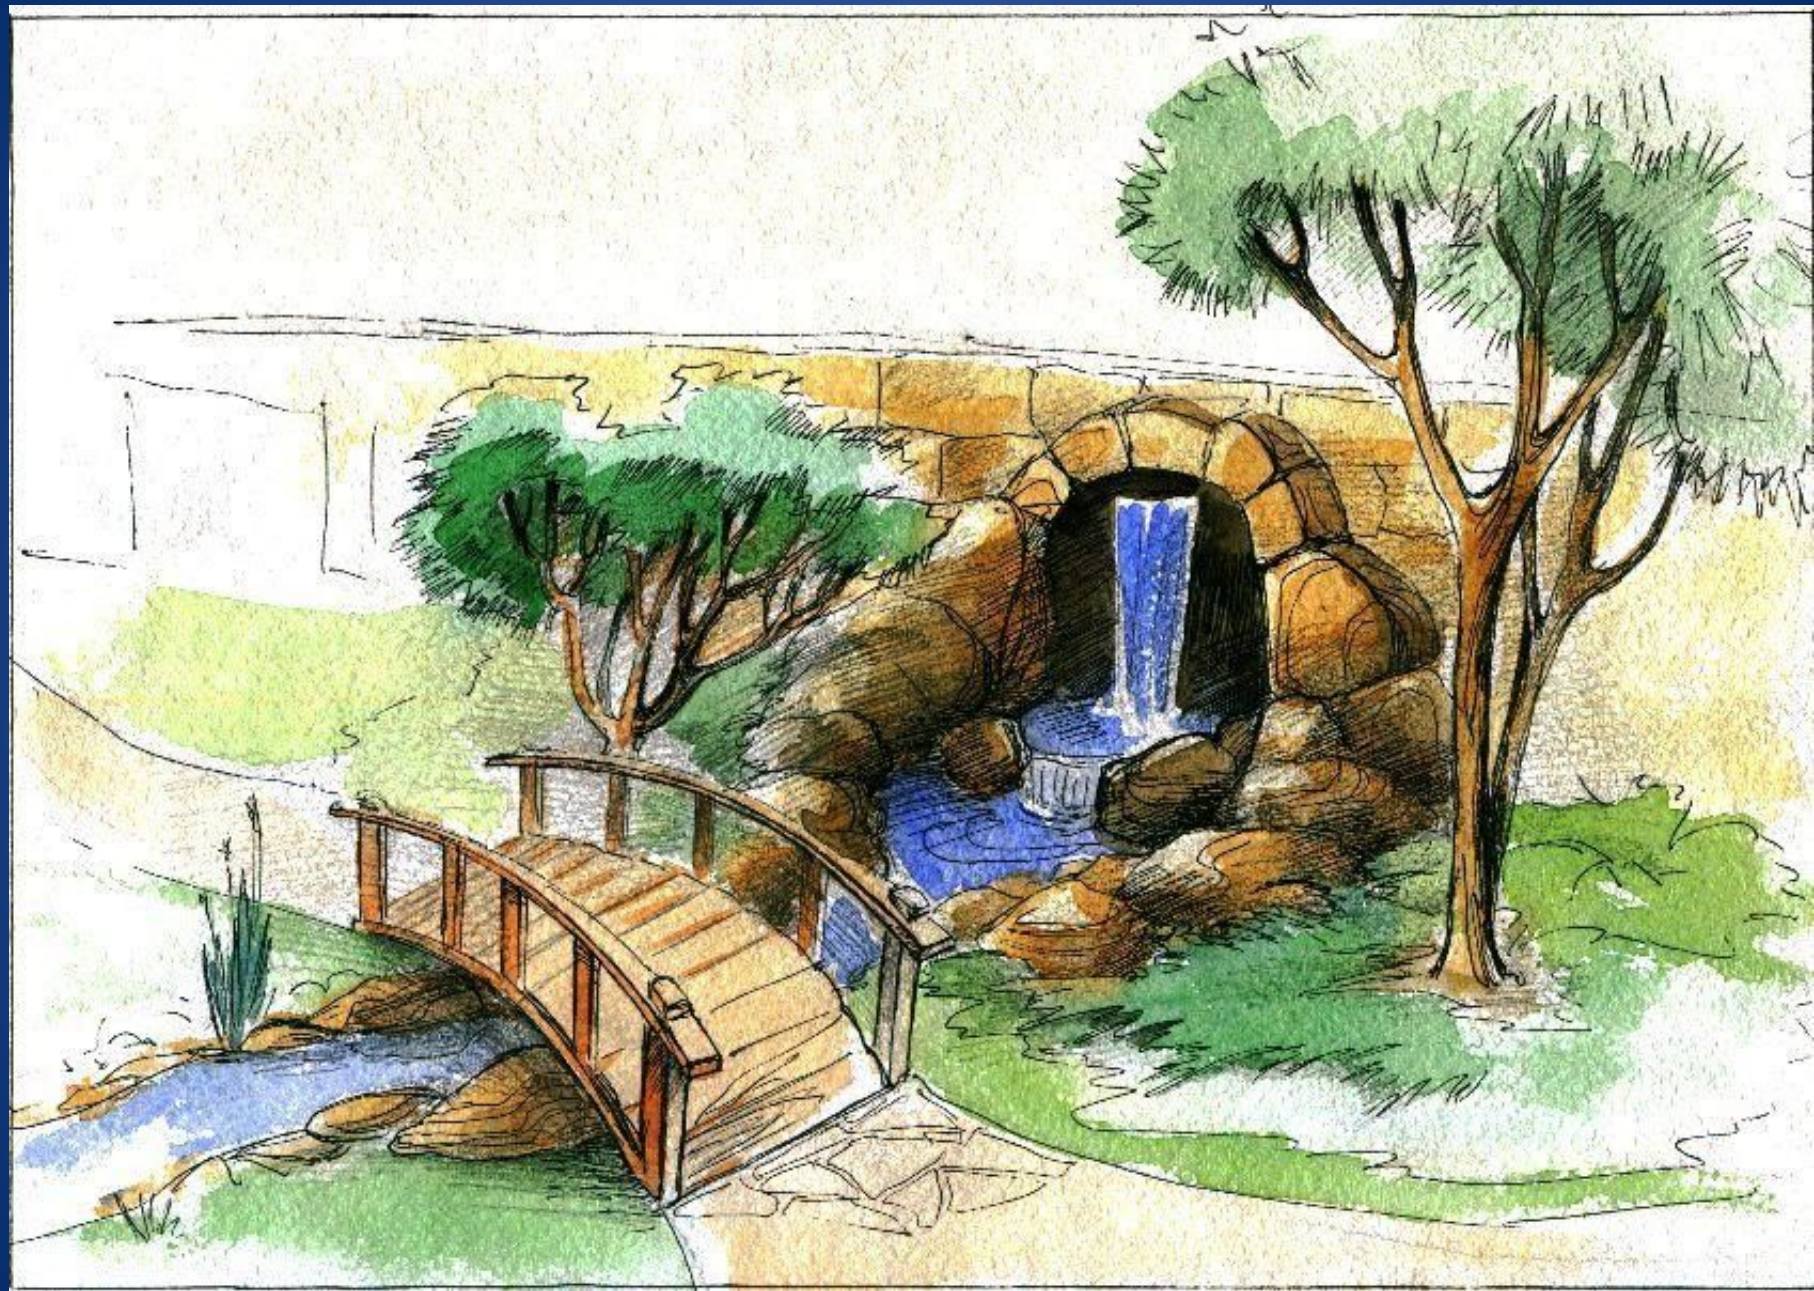

Эскизы в ландшафтной архитектуре

Эскизный проект — отправная точка в создании благоустроенной территории, обеспечивающей необходимый уровень комфорта и обладающей прекрасными эстетическими свойствами. Эскизы позволяют еще до начала работ точно представить, как будет выглядеть тот или иной уголок участка.

перспективный вид благоустройства сада

A

maximk-artstudio.com

8.01.04

Максим

Handwritten notes in the bottom right corner of the sketch, including the words "Landscape Design" and "er in Jay DESIGN".

- Графичность авторучек придает проекту дух рукотворности. Небольшая зона отдыха разместится на площадке 10x10м, ландшафт имеет несколько искусственных уровней и мини-прудик с ручьем.
- Вряд ли с полной уверенностью можно отнести этот проект к какому-нибудь определенному стилю, хотя элементы **ЯПОНСКОГО**