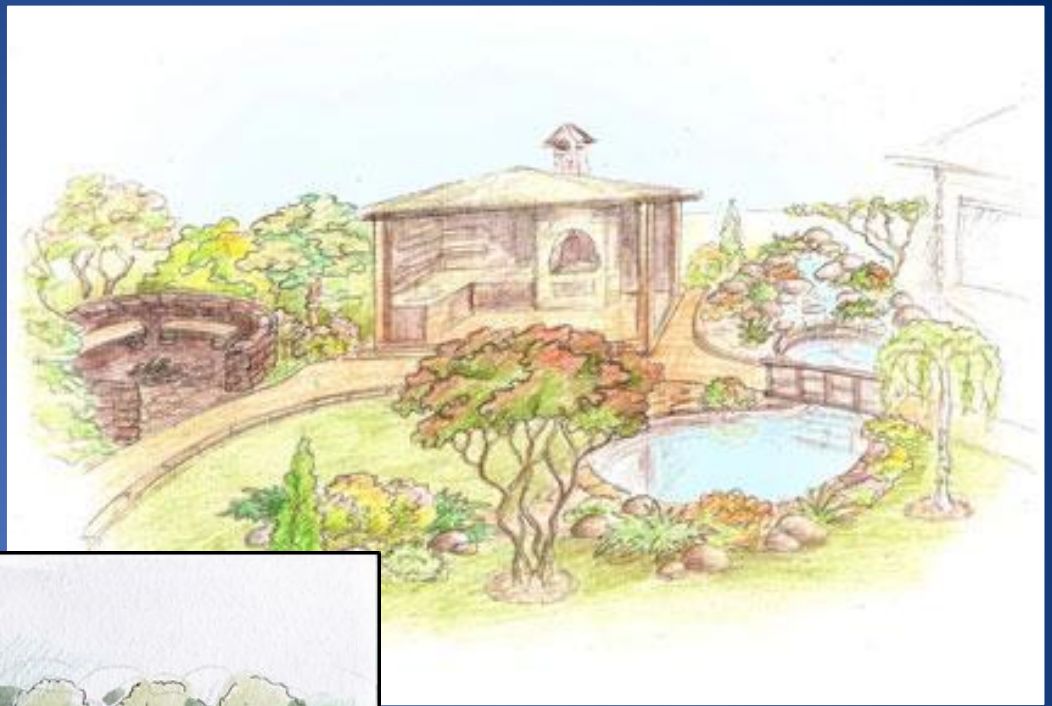

перспективный вид благоустройства сада

A

maximk-artstudio.com

8.01.04

Максим

Handwritten notes in the bottom right corner of the sketch, including the words "Landscape Design" and "er in Jay DESIGN".

- Графичность авторучек придает проекту дух рукотворности. Небольшая зона отдыха разместится на площадке 10x10м, ландшафт имеет несколько искусственных уровней и мини-прудик с ручьем.
- Вряд ли с полной уверенностью можно отнести этот проект к какому-нибудь определенному стилю, хотя элементы **ЯПОНСКОГО**