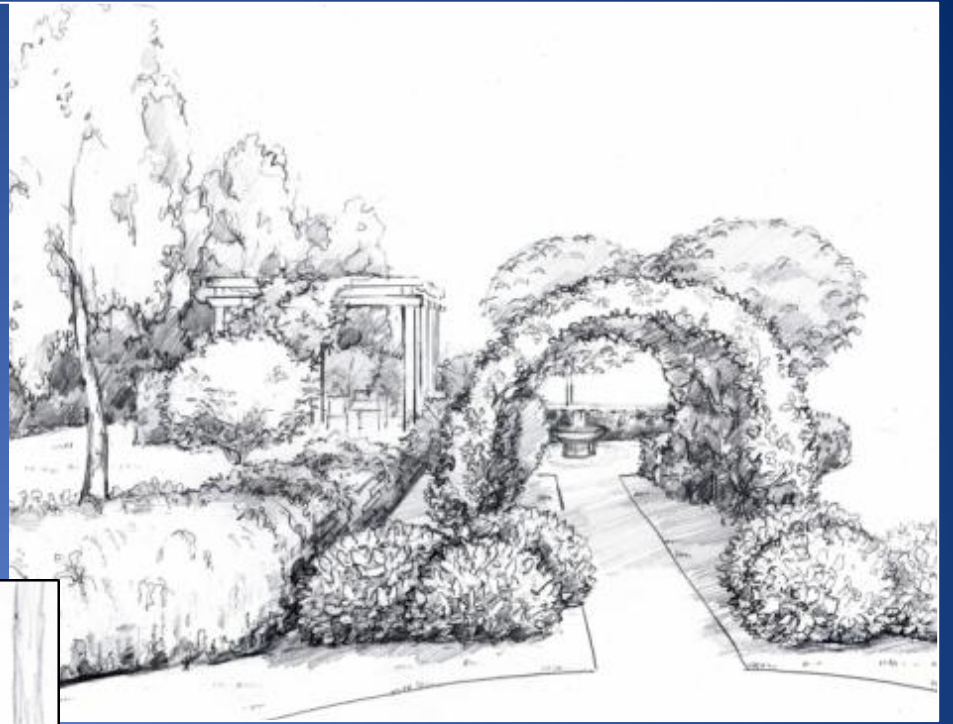

ОСНОВНЫЕ ЭТАЖИ (ПОДЪЕЗДЫ)

КАЖДОЕ ПАЗИЦИОННО-ЛОКАЛЬНОЕ БАЛКОНЫ-КОНДАИ

ПО ПЕРИМЕТРУ ВОСХОДИЩА ПЕРЕМЕНАТОК НА-ОКРЕЩАЮЩИХ

ОБЪЕКТОВЫМ КОМПЛЕКС

ЛОКАЛЬНЫЕ СРЕДСТВА И ПРОСМОТР ПЕРИОДА

ПРИЗНАКИ ПО ПЕРИМЕТРУ

АДМИ

КОМПЛЕКСНАЯ СИСТЕМА
С ПЕРИМЕТРАМИ ПО СТЕНЫМ
И ОБЪЕКТОВЫМ ТРАНСФОРМАЦИЯМ
И ПЕРИМЕТРАМИ И ПЕРИОДАМИ

перспективный вид благоустройства сада

A

maximk-artstudio.com

8.01.04

Максим

Handwritten notes in the bottom right corner of the sketch, including the words "Landscape Design" and "er in Jay DESIGN".

- Графичность авторучек придает проекту дух рукотворности. Небольшая зона отдыха разместится на площадке 10x10м, ландшафт имеет несколько искусственных уровней и мини-прудик с ручьем.
- Вряд ли с полной уверенностью можно отнести этот проект к какому-нибудь определенному стилю, хотя элементы **ЯПОНСКОГО**