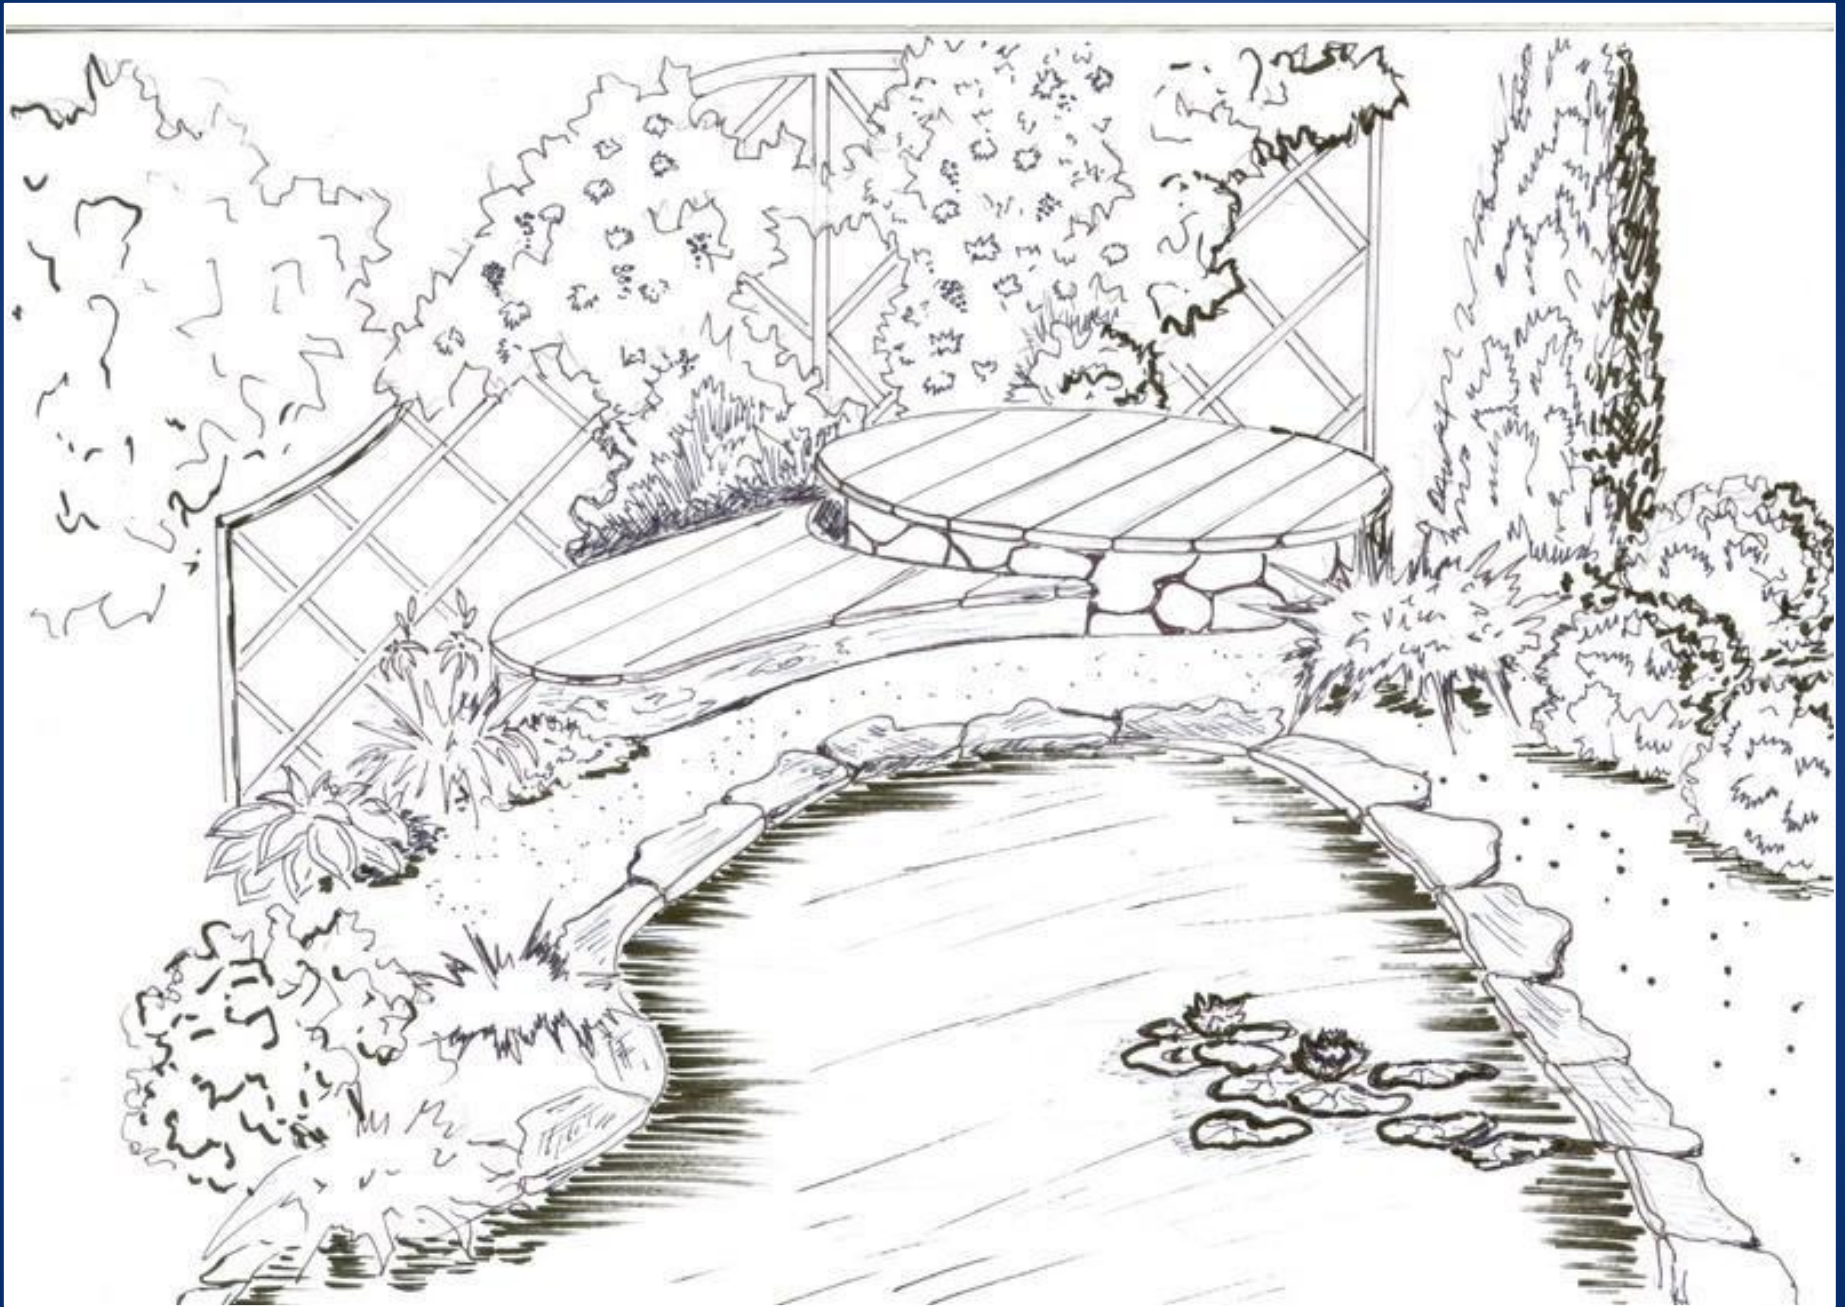

перспективный вид благоустройства сада

A

maximk-artstudio.com

8.01.04

Максим

Handwritten notes in the bottom right corner of the sketch, including the words "Landscape Design" and "er in Jay DESIGN".

- Графичность авторучек придает проекту дух рукотворности. Небольшая зона отдыха разместится на площадке 10x10м, ландшафт имеет несколько искусственных уровней и мини-прудик с ручьем.
- Вряд ли с полной уверенностью можно отнести этот проект к какому-нибудь определенному стилю, хотя элементы **ЯПОНСКОГО**