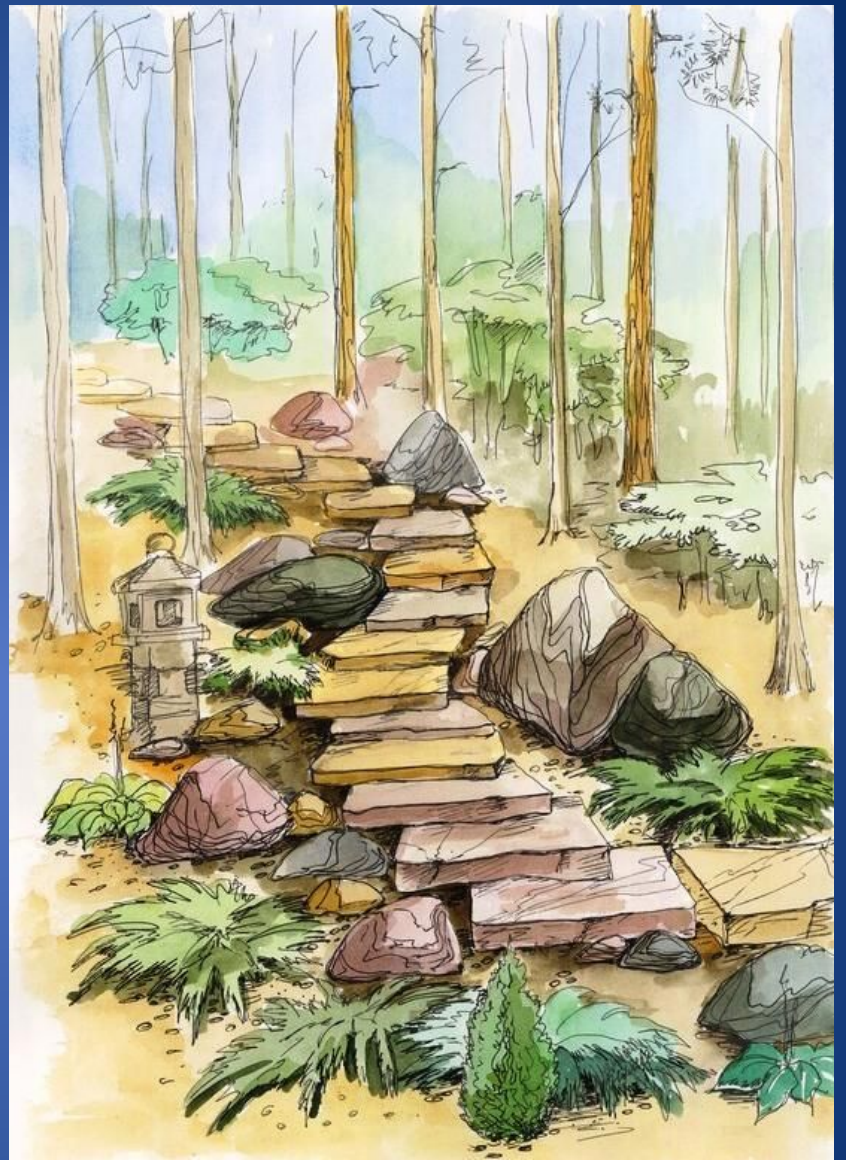

перспективный вид благоустройства сада

A

maximk-artstudio.com

8.01.04

Максим

Handwritten notes in the bottom right corner of the sketch, including the words "Landscape Design" and "er in Jay DESIGN".

- Графичность авторучек придает проекту дух рукотворности. Небольшая зона отдыха разместится на площадке 10x10м, ландшафт имеет несколько искусственных уровней и мини-прудик с ручьем.
- Вряд ли с полной уверенностью можно отнести этот проект к какому-нибудь определенному стилю, хотя элементы **ЯПОНСКОГО**