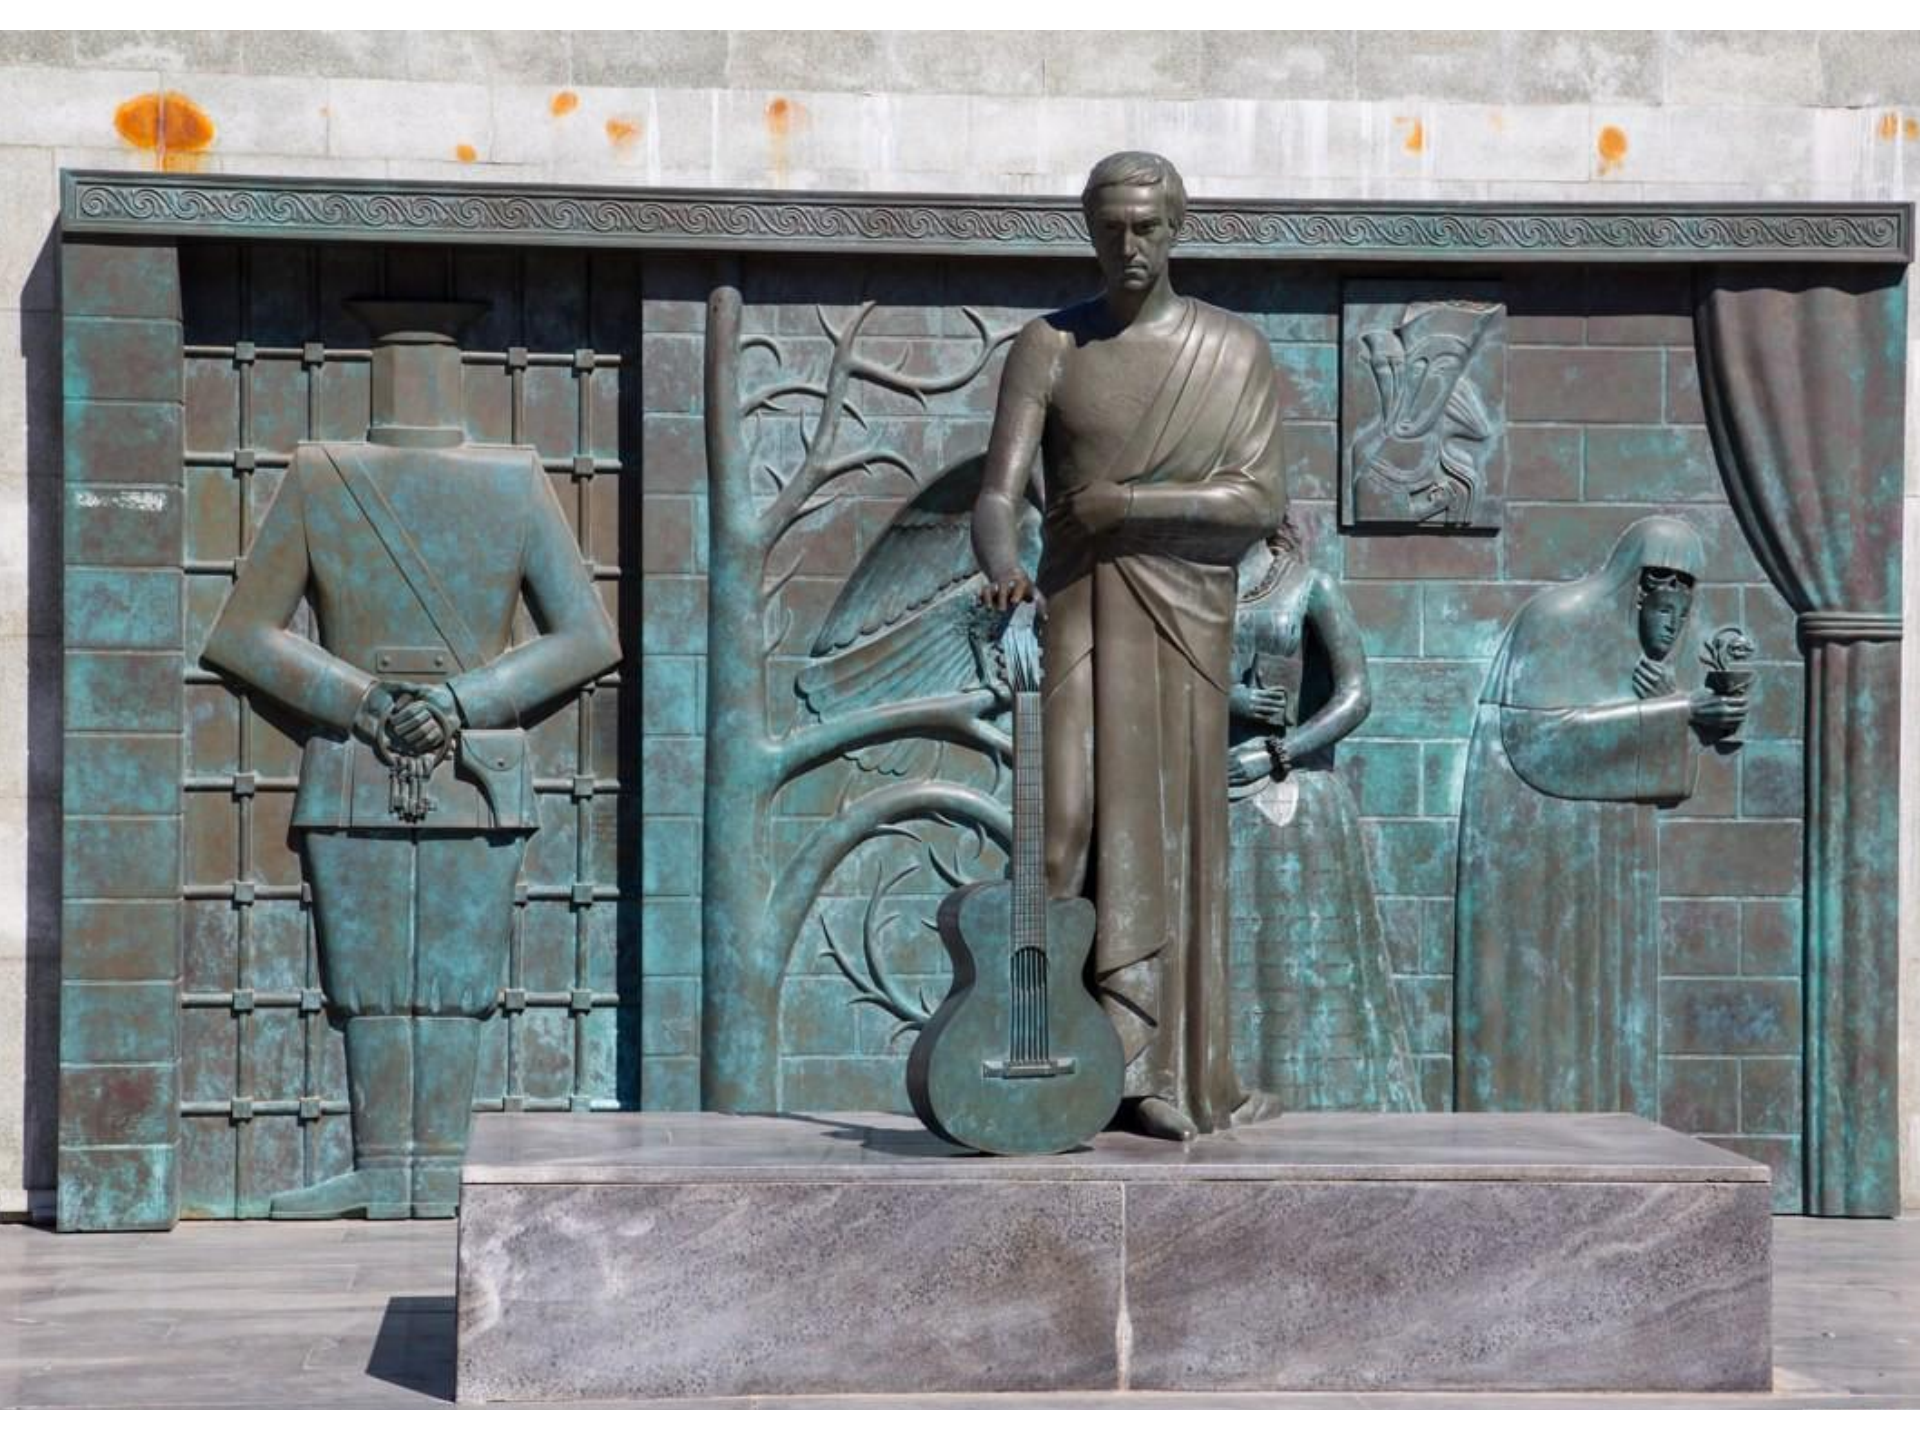

**Владимира Семеновича
ВЫСОЦКОГО**

и выражают соболезнование родным и близким покойного.

Памятники Высоцкому

1938 ВЛАДИМИРЪ СОЛОВЬЕВЪ

er3ed.qrz.ru

**Второй памятник Владимиру Высоцкому
открыт в г. Харьков 23.08.13 г. возле
Дворца спорта. Автор - скульптор
Александр ДЕМЧЕНКО.**

Vysotsky

**ВЛАДИМИР
ВЫСОЦКИЙ**
25.01.1938-25.07.1980

irina-chisa

МОНУМЕНТ ПЕВЦУ
ВАСИЛИЮ ШУБИНУ
1914 - 1988

Я, конечно,

вернусь

***Весь в
друзьях***

и мечтах