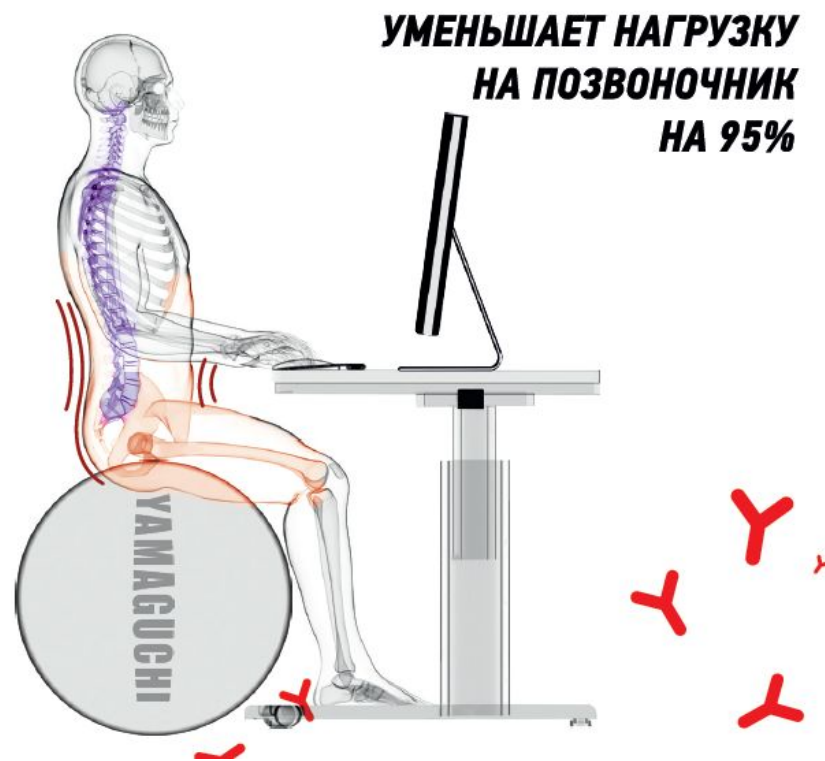

Чехол для фитнес-мяча Yamaguchi FIT Ball Cover

YAMAGUCHI

8 500 р

Чехол Yamaguchi FIT Ball Cover превращает Ваш фитнес-мяч в удобный тренажер, действие которого направлено на тренировку мышц спины и кора, коррекцию неправильной осанки, расслабление и снятие напряжения.

Во время сидения абдоминальные и поясничные мышцы совершают множество микродвижений для поддержки позвоночника в правильном положении. В работу вступают мелкие межпозвонковые мышцы, поэтому тренировка помогает укрепить спину и выправить осанку. Балансируя на мяче, Вы укрепляете и тонизируете все тело.

Регулярные занятия на таком тренажере являются профилактикой остеохондроза, улучшают самочувствие и настроение.